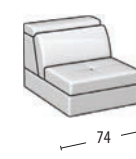

Scegli la tua misura

Profondità: 102
h= 78

Divano 3 posti maxi

Divano 3 posti

Divano intermedio

Divano 2 posti

Poltrona maxi

Poltrona

Terminale 3 posti

Terminale intermedio

Terminale 2 posti

Terminale 1 posto maxi

Terminale 1 posto

Terminale 1 posto midi

Terminale 1 posto mini

Terminale 3 posti + letto

Terminale 3 posti + letto

Terminale intermedio + letto

Terminale 2 posti + letto

Terminale 1 posto + letto

Elemento centrale 1 posto maxi

Elemento centrale 1 posto

Elemento centrale 1 midi

Elemento centrale 1 posto mini

Chaise longue

Chaise longue con contenitore

Elemento 1 posto pouff con contenitore

Angolo

Angolo elemento 1 posto pouff con contenitore

Pouff quadrato con contenitore