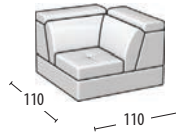

Scegli la tua misura

Profondità: 102
h= 78

Divano 3 posti maxi

Divano 3 posti

Divano intermedio

Divano 2 posti

Poltrona maxi

Poltrona

Poltrona midi

Poltrona midi

Divano 3 posti max + letto

Divano 3 posti + letto

Divano intermedio + letto

Divano 2 posti + letto

Poltrona maxi + letto

Terminale 3 posti maxi

Terminale 3 posti + letto

Terminale intermedio + letto

Terminale 2 posti + letto

Terminale 1 posto + letto

Elemento centrale 1 posto maxi

Elemento centrale 1 posto

Elemento centrale 1 midi

Elemento centrale 1 posto mini

Chaise longue

Chaise longue con contenitore

Elemento 1 posto pouff con contenitore

Angolo

Angolo elemento 1 posto pouff con contenitore

Pouff quadrato con contenitore