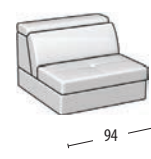

Scegli la tua misura

Profondità: 102
h= 78

Divano 3 posti maxi

Divano 3 posti

Divano intermedio

Divano 2 posti

Poltrona maxi

Poltrona

Terminale 3 posti

Terminale intermedio

Terminale 2 posti

Terminale 1 posto maxi

Terminale 1 posto

Terminale 1 posto midi

Terminale 1 posto mini

Terminale 3 posti + letto

Terminale 3 posti + letto

Terminale intermedio + letto

Terminale 2 posti + letto

Terminale 1 posto + letto

Elemento centrale 1 posto maxi

Elemento centrale 1 posto

Elemento centrale 1 midi

Elemento centrale 1 posto mini

Chaise longue

Chaise longue con contenitore

Elemento 1 posto pouff con contenitore

Angolo

Angolo elemento 1 posto pouff con contenitore

Pouff quadrato con contenitore