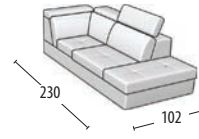

Scegli la tua misura

Profondità: 102
h= 78

Divano 3 posti maxi

Divano 3 posti

Divano intermedio

Divano 2 posti

Poltrona maxi

Poltrona

Poltrona midi

Poltrona midi

Divano 3 posti max + letto

Divano 3 posti + letto

Divano intermedio + letto

Divano 2 posti + letto

Poltrona maxi + letto

Terminale 3 posti maxi

Terminale 3 posti + letto

Terminale intermedio + letto

Terminale 2 posti + letto

Terminale 1 posto + letto

Elemento centrale 1 posto maxi

Elemento centrale 1 posto

Elemento centrale 1 midi

Elemento centrale 1 posto mini

Chaise longue

Chaise longue con contenitore

Elemento 1 posto pouff con contenitore

Angolo

Angolo elemento 1 posto pouff con contenitore

Pouff quadrato con contenitore