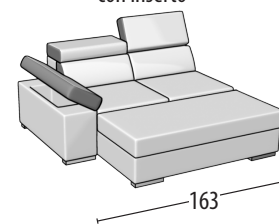

Scegli la tua misura

Altezza: 77 cm
Profondità: 104cm

Divano 3 posti con inserto

Divano 3 posti con pouff delfino con inserto

Divano 2 posti con inserto

Divano 2 posti con pouff delfino con inserto

Poltrona con inserto

Terminale 3 posti con inserto

Terminale 3 posti con pouff delfino con inserto

Terminale 2 posti con inserto

Terminale 2 posti con pouff delfino con inserto

Terminale 1 posto maxi con inserto

Terminale 1 posto con inserto

Elemento centrale 1 posto con inserto

Angolo retto con inserto

Chaise longue con inserto

Angolo elemento 1 posto con inserto

Pouff terminale sagomato con contenitore

Pouff rettangolare con contenitore

Pouff rettangolare