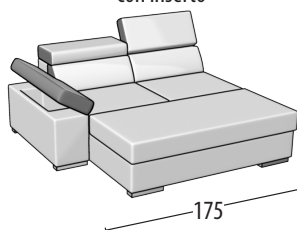

Scegli la tua misura

Altezza: 77 cm
Profondità: 104cm

Divano 3 posti con inserto

Divano 3 posti con pouff delfino con inserto

Divano 2 posti con inserto

Divano 2 posti con pouff delfino con inserto

Poltrona con inserto

Terminale 3 posti con inserto

Terminale 3 posti con pouff delfino con inserto

Terminale 2 posti con inserto

Terminale 2 posti con pouff delfino con inserto

Terminale 1 posto maxi con inserto

Terminale 1 posto con inserto

Elemento centrale 1 posto con inserto

Angolo retto con inserto

Chaise longue con inserto

Angolo elemento 1 posto con inserto

Pouff terminale sagomato con contenitore

Pouff rettangolare con contenitore

Pouff rettangolare