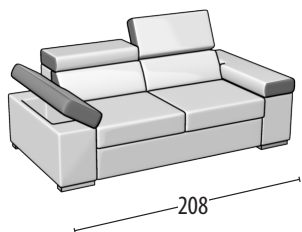

Scegli la tua misura

Altezza: 77 cm
Profondità: 104cm

Divano 3 posti con inserto

Divano 3 posti con pouff delfino con inserto

Divano 2 posti con inserto

Divano 2 posti con pouff delfino con inserto

Poltrona con inserto

Terminale 3 posti con inserto

Terminale 3 posti con pouff delfino con inserto

Terminale 2 posti con inserto

Terminale 2 posti con pouff delfino con inserto

Terminale 1 posto maxi con inserto

Terminale 1 posto con inserto

Elemento centrale 1 posto con inserto

Angolo retto con inserto

Chaise longue con inserto

Angolo elemento 1 posto con inserto

Pouff terminale sagomato con contenitore

Pouff rettangolare con contenitore

Pouff rettangolare