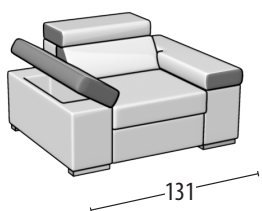

Scegli la tua misura

Altezza: 77 cm
Profondità: 104cm

Divano 3 posti con inserto

Divano 3 posti con pouff delfino con inserto

Divano 2 posti con inserto

Divano 2 posti con pouff delfino con inserto

Poltrona con inserto

Terminale 3 posti con inserto

Terminale 3 posti con pouff delfino con inserto

Terminale 2 posti con inserto

Terminale 2 posti con pouff delfino con inserto

Terminale 1 posto maxi con inserto

Terminale 1 posto con inserto

Elemento centrale 1 posto con inserto

Angolo retto con inserto

Chaise longue con inserto

Angolo elemento 1 posto con inserto

Pouff terminale sagomato con contenitore

Pouff rettangolare con contenitore

Pouff rettangolare