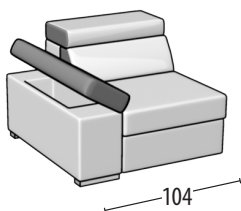

Scegli la tua misura

Altezza: 77 cm
Profondità: 104cm

Divano 3 posti con inserto

Divano 3 posti con pouff delfino con inserto

Divano 2 posti con inserto

Divano 2 posti con pouff delfino con inserto

Poltrona con inserto

Terminale 3 posti con inserto

Terminale 3 posti con pouff delfino con inserto

Terminale 2 posti con inserto

Terminale 2 posti con pouff delfino con inserto

Terminale 1 posto maxi con inserto

Terminale 1 posto con inserto

Elemento centrale 1 posto con inserto

Angolo retto con inserto

Chaise longue con inserto

Angolo elemento 1 posto con inserto

Pouff terminale sagomato con contenitore

Pouff rettangolare con contenitore

Pouff rettangolare