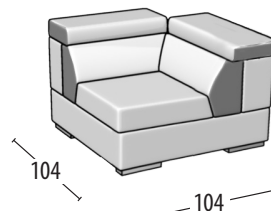

Scegli la tua misura

Altezza: 77 cm
Profondità: 104cm

Divano 3 posti con inserto

Divano 3 posti con pouff delfino con inserto

Divano 2 posti con inserto

Divano 2 posti con pouff delfino con inserto

Poltrona con inserto

Terminale 3 posti con inserto

Terminale 3 posti con pouff delfino con inserto

Terminale 2 posti con inserto

Terminale 2 posti con pouff delfino con inserto

Terminale 1 posto maxi con inserto

Terminale 1 posto con inserto

Elemento centrale 1 posto con inserto

Angolo retto con inserto

Chaise longue con inserto

Angolo elemento 1 posto con inserto

Pouff terminale sagomato con contenitore

Pouff rettangolare con contenitore

Pouff rettangolare