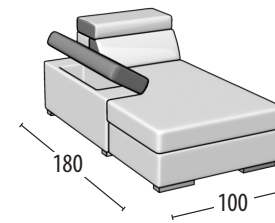

Scegli la tua misura

Altezza: 77 cm
Profondità: 104cm

Divano 3 posti con inserto

Divano 3 posti con pouff delfino con inserto

Divano 2 posti con inserto

Divano 2 posti con pouff delfino con inserto

Poltrona con inserto

Terminale 3 posti con inserto

Terminale 3 posti con pouff delfino con inserto

Terminale 2 posti con inserto

Terminale 2 posti con pouff delfino con inserto

Terminale 1 posto maxi con inserto

Terminale 1 posto con inserto

Elemento centrale 1 posto con inserto

Angolo retto con inserto

Chaise longue con inserto

Angolo elemento 1 posto con inserto

Pouff terminale sagomato con contenitore

Pouff rettangolare con contenitore

Pouff rettangolare