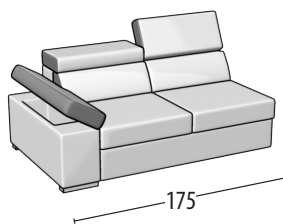

Scegli la tua misura

Altezza: 77 cm
Profondità: 104cm

Divano 3 posti con inserto

Divano 3 posti con pouff delfino con inserto

Divano 2 posti con inserto

Divano 2 posti con pouff delfino con inserto

Poltrona con inserto

Terminale 3 posti con inserto

Terminale 3 posti con pouff delfino con inserto

Terminale 2 posti con inserto

Terminale 2 posti con pouff delfino con inserto

Terminale 1 posto maxi con inserto

Terminale 1 posto con inserto

Elemento centrale 1 posto con inserto

Angolo retto con inserto

Chaise longue con inserto

Angolo elemento 1 posto con inserto

Pouff terminale sagomato con contenitore

Pouff rettangolare con contenitore

Pouff rettangolare