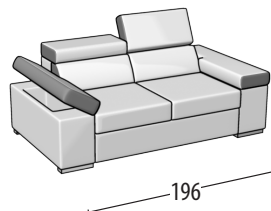

Scegli la tua misura

Altezza: 77 cm
Profondità: 104cm

Divano 3 posti con inserto

Divano 3 posti con pouff delfino con inserto

Divano 2 posti con inserto

Divano 2 posti con pouff delfino con inserto

Poltrona con inserto

Terminale 3 posti con inserto

Terminale 3 posti con pouff delfino con inserto

Terminale 2 posti con inserto

Terminale 2 posti con pouff delfino con inserto

Terminale 1 posto maxi con inserto

Terminale 1 posto con inserto

Elemento centrale 1 posto con inserto

Angolo retto con inserto

Chaise longue con inserto

Angolo elemento 1 posto con inserto

Pouff terminale sagomato con contenitore

Pouff rettangolare con contenitore

Pouff rettangolare