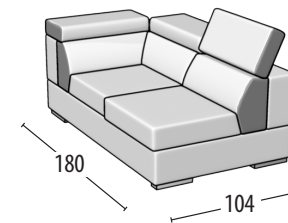

Scegli la tua misura

Altezza: 77 cm
Profondità: 104cm

Divano 3 posti con inserto

Divano 3 posti con pouff delfino con inserto

Divano 2 posti con inserto

Divano 2 posti con pouff delfino con inserto

Poltrona con inserto

Terminale 3 posti con inserto

Terminale 3 posti con pouff delfino con inserto

Terminale 2 posti con inserto

Terminale 2 posti con pouff delfino con inserto

Terminale 1 posto maxi con inserto

Terminale 1 posto con inserto

Elemento centrale 1 posto con inserto

Angolo retto con inserto

Chaise longue con inserto

Angolo elemento 1 posto con inserto

Pouff terminale sagomato con contenitore

Pouff rettangolare con contenitore

Pouff rettangolare