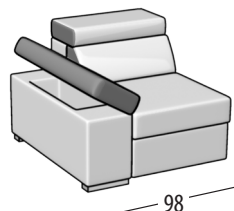

Scegli la tua misura

Altezza: 77 cm
Profondità: 104cm

Divano 3 posti con inserto

Divano 3 posti con pouff delfino con inserto

Divano 2 posti con inserto

Divano 2 posti con pouff delfino con inserto

Poltrona con inserto

Terminale 3 posti con inserto

Terminale 3 posti con pouff delfino con inserto

Terminale 2 posti con inserto

Terminale 2 posti con pouff delfino con inserto

Terminale 1 posto maxi con inserto

Terminale 1 posto con inserto

Elemento centrale 1 posto con inserto

Angolo retto con inserto

Chaise longue con inserto

Angolo elemento 1 posto con inserto

Pouff terminale sagomato con contenitore

Pouff rettangolare con contenitore

Pouff rettangolare