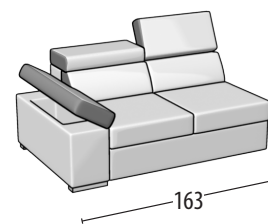

Scegli la tua misura

Altezza: 77 cm
Profondità: 104cm

Divano 3 posti con inserto

Divano 3 posti con pouff delfino con inserto

Divano 2 posti con inserto

Divano 2 posti con pouff delfino con inserto

Poltrona con inserto

Terminale 3 posti con inserto

Terminale 3 posti con pouff delfino con inserto

Terminale 2 posti con inserto

Terminale 2 posti con pouff delfino con inserto

Terminale 1 posto maxi con inserto

Terminale 1 posto con inserto

Elemento centrale 1 posto con inserto

Angolo retto con inserto

Chaise longue con inserto

Angolo elemento 1 posto con inserto

Pouff terminale sagomato con contenitore

Pouff rettangolare con contenitore

Pouff rettangolare