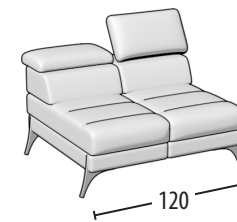

# Scegli la tua misura

h = 77/100  
profondità = 110

Divano 3 posti

Divano 2 posti

Poltrona

Terminale 3 posti maxi

Terminale 3 posti

Terminale 2 posti

Elemento centrale 3 posti

Elemento centrale 2 posti

Elemento 2 posti pouff grande

Elemento 2 posti pouff

Elemento 1 posto pouff grande

Elemento 1 posto pouff

Chaise longue

Angolo elemento 1 posto pouff grande

Angolo elemento 1 posto pouff piccolo

Dormeuse

Angolo

Pouff rettangolare