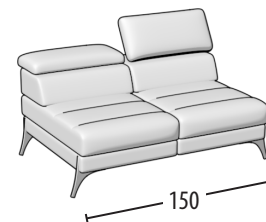

# Scegli la tua misura

h = 77/100  
profondità = 110

Divano 3 posti

Divano 2 posti

Poltrona

Terminale 3 posti maxi

Terminale 3 posti

Terminale 2 posti

Elemento centrale 3 posti

Elemento centrale 2 posti

Elemento 2 posti pouff grande

Elemento 2 posti pouff

Elemento 1 posto pouff grande

Elemento 1 posto pouff

Chaise longue

Angolo elemento 1 posto pouff grande

Angolo elemento 1 posto pouff piccolo

Dormeuse

Angolo

Pouff rettangolare