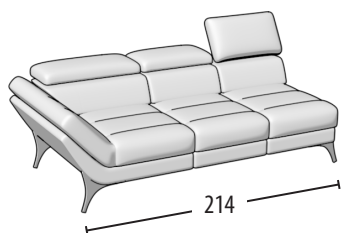

# Scegli la tua misura

h = 77/100  
profondità = 110

Divano 3 posti

Divano 2 posti

Poltrona

Terminale 3 posti maxi

Terminale 3 posti

Terminale 2 posti

Elemento centrale 3 posti

Elemento centrale 2 posti

Elemento 2 posti pouff grande

Elemento 2 posti pouff

Elemento 1 posto pouff grande

Elemento 1 posto pouff

Chaise longue

Angolo elemento 1 posto pouff grande

Angolo elemento 1 posto pouff piccolo

Dormeuse

Angolo

Pouff rettangolare