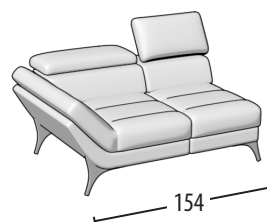

# Scegli la tua misura

h = 77/100  
profondità = 110

Divano 3 posti

Divano 2 posti

Poltrona

Terminale 3 posti maxi

Terminale 3 posti

Terminale 2 posti

Elemento centrale 3 posti

Elemento centrale 2 posti

Elemento 2 posti pouff grande

Elemento 2 posti pouff

Elemento 1 posto pouff grande

Elemento 1 posto pouff

Chaise longue

Angolo elemento 1 posto pouff grande

Angolo elemento 1 posto pouff piccolo

Dormeuse

Angolo

Pouff rettangolare