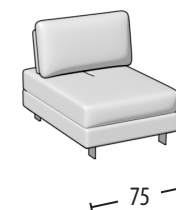

Scegli la tua misura

h = 82
profondità = 103

divano 3 posti con bordino

Divano intermedio con bordino

Divano 2 posti con bordino

Terminale 3 posti con bordino

Terminale intermedio con bordino

Terminale 2 posti con bordino

Terminale 1 posto con bordino

Elemento centrale 1 posto

Schienali regolabili

Dormeuse con bordino

Angolo retto + 3 cuscini volanti

Angolo elemento 1 posto pouff + 3 cuscini volanti

Chaise longue con bordino

Chaise longue big con bordino

Pouff 3 posti

Pouff intermedio

Pouff 2 posti

Pouff rettangolare

Pouff quadrato per angolare

Poggiatesta per divano 3 posti/Terminale 3 posti

Poggiatesta per divano intermedio/Terminale intermedio

Poggiatesta per divano 2 posti/Terminale 2 posti