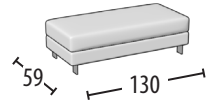

Scegli la tua misura

h = 82
profondità = 103

divano 3 posti con bordino

Divano intermedio con bordino

Divano 2 posti con bordino

Terminale 3 posti con bordino

Terminale intermedio con bordino

Terminale 2 posti con bordino

Terminale 1 posto con bordino

Elemento centrale 1 posto

Schienali regolabili

Dormeuse con bordino

Angolo retto + 3 cuscini volanti

Angolo elemento 1 posto pouff + 3 cuscini volanti

Chaise longue con bordino

Chaise longue big con bordino

Pouff 3 posti

Pouff intermedio

Pouff 2 posti

Pouff rettangolare

Pouff quadrato per angolare

Poggiatesta per divano 3 posti/Terminale 3 posti

Poggiatesta per divano intermedio/Terminale intermedio

Poggiatesta per divano 2 posti/Terminale 2 posti