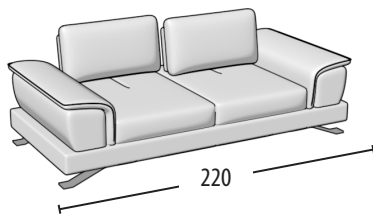

Scegli la tua misura

h = 82
profondità = 103

divano 3 posti con bordino

Divano intermedio con bordino

Divano 2 posti con bordino

Terminale 3 posti con bordino

Terminale intermedio con bordino

Terminale 2 posti con bordino

Terminale 1 posto con bordino

Elemento centrale 1 posto

Schienali regolabili

Dormeuse con bordino

Angolo retto + 3 cuscini volanti

Angolo elemento 1 posto pouff + 3 cuscini volanti

Chaise longue con bordino

Chaise longue big con bordino

Pouff 3 posti

Pouff intermedio

Pouff 2 posti

Pouff rettangolare

Pouff quadrato per angolare

Poggiatesta per divano 3 posti/Terminale 3 posti

Poggiatesta per divano intermedio/Terminale intermedio

Poggiatesta per divano 2 posti/Terminale 2 posti