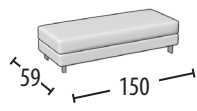

Scegli la tua misura

h = 82
profondità = 103

divano 3 posti con bordino

Divano intermedio con bordino

Divano 2 posti con bordino

Terminale 3 posti con bordino

Terminale intermedio con bordino

Terminale 2 posti con bordino

Terminale 1 posto con bordino

Elemento centrale 1 posto

Schienali regolabili

Dormeuse con bordino

Angolo retto + 3 cuscini volanti

Angolo elemento 1 posto pouff + 3 cuscini volanti

Chaise longue con bordino

Chaise longue big con bordino

Pouff 3 posti

Pouff intermedio

Pouff 2 posti

Pouff rettangolare

Pouff quadrato per angolare

Poggiatesta per divano 3 posti/Terminale 3 posti

Poggiatesta per divano intermedio/Terminale intermedio