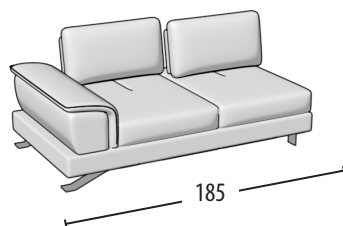

Scegli la tua misura

h = 82
profondità = 103

divano 3 posti con bordino

Divano intermedio con bordino

Divano 2 posti con bordino

Terminale 3 posti con bordino

Terminale intermedio con bordino

Terminale 2 posti con bordino

Terminale 1 posto con bordino

Elemento centrale 1 posto

Schienali regolabili

Dormeuse con bordino

Angolo retto + 3 cuscini volanti

Angolo elemento 1 posto pouff + 3 cuscini volanti

Chaise longue con bordino

Chaise longue big con bordino

Pouff 3 posti

Pouff intermedio

Pouff 2 posti

Pouff rettangolare

Pouff quadrato per angolare

Poggiatesta per divano 3 posti/Terminale 3 posti

Poggiatesta per divano intermedio/Terminale intermedio

Poggiatesta per divano 2 posti/Terminale 2 posti