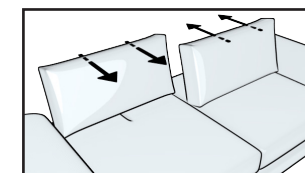

Scegli la tua misura

h = 82
profondità = 103

divano 3 posti con bordino

Divano intermedio con bordino

Divano 2 posti con bordino

Terminale 3 posti con bordino

Terminale intermedio con bordino

Terminale 2 posti con bordino

Terminale 1 posto con bordino

Elemento centrale 1 posto

Schienali regolabili

Dormeuse con bordino

Angolo retto + 3 cuscini volanti

Angolo elemento 1 posto pouff + 3 cuscini volanti

Chaise longue con bordino

Chaise longue big con bordino

Pouff 3 posti

Pouff intermedio

Pouff 2 posti

Pouff rettangolare

Pouff quadrato per angolare

Poggiatesta per divano 3 posti/Terminale 3 posti

Poggiatesta per divano intermedio/Terminale intermedio