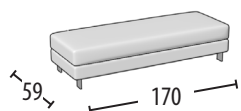

Scegli la tua misura

h = 82
profondità = 103

divano 3 posti con bordino

Divano intermedio con bordino

Divano 2 posti con bordino

Terminale 3 posti con bordino

Terminale intermedio con bordino

Terminale 2 posti con bordino

Terminale 1 posto con bordino

Elemento centrale 1 posto

Schienali regolabili

Dormeuse con bordino

Angolo retto + 3 cuscini volanti

Angolo elemento 1 posto pouff + 3 cuscini volanti

Chaise longue con bordino

Chaise longue big con bordino

Pouff 3 posti

Pouff intermedio

Pouff 2 posti

Pouff rettangolare

Pouff quadrato per angolare

Poggiatesta per divano 3 posti/Terminale 3 posti

Poggiatesta per divano intermedio/Terminale intermedio