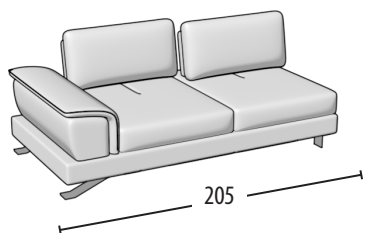

Scegli la tua misura

h = 82
profondità = 103

divano 3 posti con bordino

Divano intermedio con bordino

Divano 2 posti con bordino

Terminale 3 posti con bordino

Terminale intermedio con bordino

Terminale 2 posti con bordino

Terminale 1 posto con bordino

Elemento centrale 1 posto

Schienali regolabili

Dormeuse con bordino

Angolo retto + 3 cuscini volanti

Angolo elemento 1 posto pouff + 3 cuscini volanti

Chaise longue con bordino

Chaise longue big con bordino

Pouff 3 posti

Pouff intermedio

Pouff 2 posti

Pouff rettangolare

Pouff quadrato per angolare

Poggiatesta per divano 3 posti/Terminale 3 posti

Poggiatesta per divano intermedio/Terminale intermedio

Poggiatesta per divano 2 posti/Terminale 2 posti