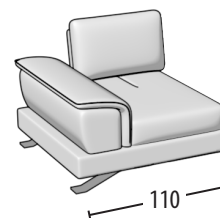

Scegli la tua misura

h = 82
profondità = 103

divano 3 posti con bordino

Divano intermedio con bordino

Divano 2 posti con bordino

Terminale 3 posti con bordino

Terminale intermedio con bordino

Terminale 2 posti con bordino

Terminale 1 posto con bordino

Elemento centrale 1 posto

Schienali regolabili

Dormeuse con bordino

Angolo retto + 3 cuscini volanti

Angolo elemento 1 posto pouff + 3 cuscini volanti

Chaise longue con bordino

Chaise longue big con bordino

Pouff 3 posti

Pouff intermedio

Pouff 2 posti

Pouff rettangolare

Pouff quadrato per angolare

Poggiatesta per divano 3 posti/Terminale 3 posti

Poggiatesta per divano intermedio/Terminale intermedio

Poggiatesta per divano 2 posti/Terminale 2 posti