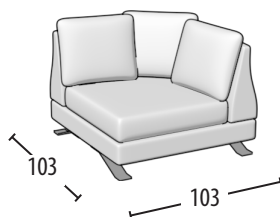

Scegli la tua misura

h = 82
profondità = 103

divano 3 posti con bordino

Divano intermedio con bordino

Divano 2 posti con bordino

Terminale 3 posti con bordino

Terminale intermedio con bordino

Terminale 2 posti con bordino

Terminale 1 posto con bordino

Elemento centrale 1 posto

Schienali regolabili

Dormeuse con bordino

Angolo retto + 3 cuscini volanti

Angolo elemento 1 posto pouff + 3 cuscini volanti

Chaise longue con bordino

Chaise longue big con bordino

Pouff 3 posti

Pouff intermedio

Pouff 2 posti

Pouff rettangolare

Pouff quadrato per angolare

Poggiatesta per divano 3 posti/Terminale 3 posti

Poggiatesta per divano intermedio/Terminale intermedio