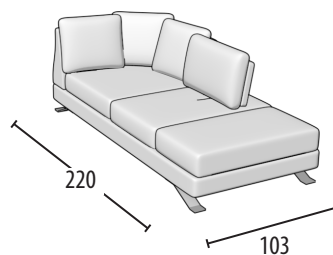

Scegli la tua misura

h = 82
profondità = 103

divano 3 posti con bordino

Divano intermedio con bordino

Divano 2 posti con bordino

Terminale 3 posti con bordino

Terminale intermedio con bordino

Terminale 2 posti con bordino

Terminale 1 posto con bordino

Elemento centrale 1 posto

Schienali regolabili

Dormeuse con bordino

Angolo retto + 3 cuscini volanti

Angolo elemento 1 posto pouff + 3 cuscini volanti

Chaise longue con bordino

Chaise longue big con bordino

Pouff 3 posti

Pouff intermedio

Pouff 2 posti

Pouff rettangolare

Pouff quadrato per angolare

Poggiatesta per divano 3 posti/Terminale 3 posti

Poggiatesta per divano intermedio/Terminale intermedio