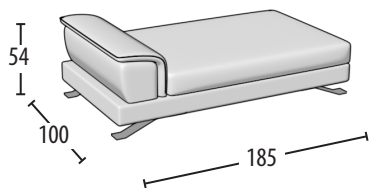

Scegli la tua misura

h = 82
profondità = 103

divano 3 posti con bordino

Divano intermedio con bordino

Divano 2 posti con bordino

Terminale 3 posti con bordino

Terminale intermedio con bordino

Terminale 2 posti con bordino

Terminale 1 posto con bordino

Elemento centrale 1 posto

Schienali regolabili

Dormeuse con bordino

Angolo retto + 3 cuscini volanti

Angolo elemento 1 posto pouff + 3 cuscini volanti

Chaise longue con bordino

Chaise longue big con bordino

Pouff 3 posti

Pouff intermedio

Pouff 2 posti

Pouff rettangolare

Pouff quadrato per angolare

Poggiatesta per divano 3 posti/Terminale 3 posti

Poggiatesta per divano intermedio/Terminale intermedio