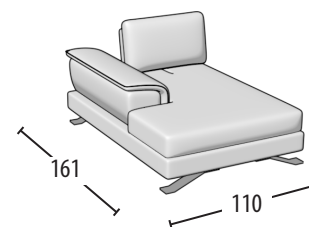

Scegli la tua misura

h = 82
profondità = 103

divano 3 posti con bordino

Divano intermedio con bordino

Divano 2 posti con bordino

Terminale 3 posti con bordino

Terminale intermedio con bordino

Terminale 2 posti con bordino

Terminale 1 posto con bordino

Elemento centrale 1 posto

Schienali regolabili

Dormeuse con bordino

Angolo retto + 3 cuscini volanti

Angolo elemento 1 posto pouff + 3 cuscini volanti

Chaise longue con bordino

Chaise longue big con bordino

Pouff 3 posti

Pouff intermedio

Pouff 2 posti

Pouff rettangolare

Pouff quadrato per angolare

Poggiatesta per divano 3 posti/Terminale 3 posti

Poggiatesta per divano intermedio/Terminale intermedio