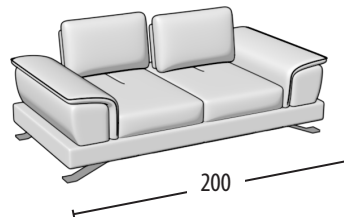

Scegli la tua misura

h = 82
profondità = 103

divano 3 posti con bordino

Divano intermedio con bordino

Divano 2 posti con bordino

Terminale 3 posti con bordino

Terminale intermedio con bordino

Terminale 2 posti con bordino

Terminale 1 posto con bordino

Elemento centrale 1 posto

Schienali regolabili

Dormeuse con bordino

Angolo retto + 3 cuscini volanti

Angolo elemento 1 posto pouff + 3 cuscini volanti

Chaise longue con bordino

Chaise longue big con bordino

Pouff 3 posti

Pouff intermedio

Pouff 2 posti

Pouff rettangolare

Pouff quadrato per angolare

Poggiatesta per divano 3 posti/Terminale 3 posti

Poggiatesta per divano intermedio/Terminale intermedio