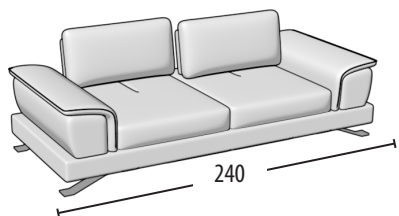

Scegli la tua misura

h = 82
profondità = 103

divano 3 posti con bordino

Divano intermedio con bordino

Divano 2 posti con bordino

Terminale 3 posti con bordino

Terminale intermedio con bordino

Terminale 2 posti con bordino

Terminale 1 posto con bordino

Elemento centrale 1 posto

Schienali regolabili

Dormeuse con bordino

Angolo retto + 3 cuscini volanti

Angolo elemento 1 posto pouff + 3 cuscini volanti

Chaise longue con bordino

Chaise longue big con bordino

Pouff 3 posti

Pouff intermedio

Pouff 2 posti

Pouff rettangolare

Pouff quadrato per angolare

Poggiatesta per divano 3 posti/Terminale 3 posti

Poggiatesta per divano intermedio/Terminale intermedio

Poggiatesta per divano 2 posti/Terminale 2 posti