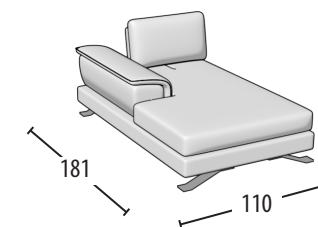

Scegli la tua misura

h = 82
profondità = 103

divano 3 posti con bordino

Divano intermedio con bordino

Divano 2 posti con bordino

Terminale 3 posti con bordino

Terminale intermedio con bordino

Terminale 2 posti con bordino

Terminale 1 posto con bordino

Elemento centrale 1 posto

Schienali regolabili

Dormeuse con bordino

Angolo retto + 3 cuscini volanti

Angolo elemento 1 posto pouff + 3 cuscini volanti

Chaise longue con bordino

Chaise longue big con bordino

Pouff 3 posti

Pouff intermedio

Pouff 2 posti

Pouff rettangolare

Pouff quadrato per angolare

Poggiatesta per divano 3 posti/Terminale 3 posti

Poggiatesta per divano intermedio/Terminale intermedio