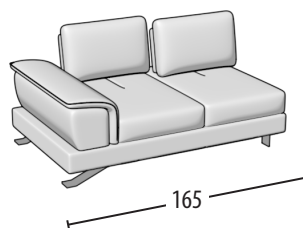

Scegli la tua misura

h = 82
profondità = 103

divano 3 posti con bordino

Divano intermedio con bordino

Divano 2 posti con bordino

Terminale 3 posti con bordino

Terminale intermedio con bordino

Terminale 2 posti con bordino

Terminale 1 posto con bordino

Elemento centrale 1 posto

Schienali regolabili

Dormeuse con bordino

Angolo retto + 3 cuscini volanti

Angolo elemento 1 posto pouff + 3 cuscini volanti

Chaise longue con bordino

Chaise longue big con bordino

Pouff 3 posti

Pouff intermedio

Pouff 2 posti

Pouff rettangolare

Pouff quadrato per angolare

Poggiatesta per divano 3 posti/Terminale 3 posti

Poggiatesta per divano intermedio/Terminale intermedio

Poggiatesta per divano 2 posti/Terminale 2 posti