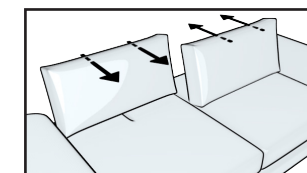

Scegli la tua misura

h = 82
profondità = 103

Divano 3 posti con bordino

Divano intermedio con bordino

Divano 2 posti con bordino

Terminale 3 posti con bordino

Terminale intermedio con bordino

Terminale 2 posti con bordino

Terminale 1 posto con bordino

Elemento centrale 1 posto

Schienali regolabili

Dormeuse con bordino

Angolo retto + 3 cuscini volanti

Angolo elemento 1 posto pouff + 3 cuscini volanti

Chaise longue con bordino

Chaise longue big con bordino

Pouff 3 posti

Pouff intermedio

Pouff 2 posti

Pouff rettangolare

Pouff quadrato per angolare

Poggiatesta per divano 3 posti/Terminale 3 posti

Poggiatesta per divano intermedio/Terminale intermedio