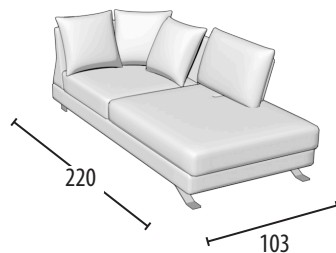

Scegli la tua misura

h = 82
profondità = 103

Divano 3 posti con bordino

Divano intermedio con bordino

Divano 2 posti con bordino

Terminale 3 posti con bordino

Terminale intermedio con bordino

Terminale 2 posti con bordino

Terminale 1 posto con bordino

Elemento centrale 1 posto

Schienali regolabili

Dormeuse con bordino

Angolo retto + 3 cuscini volanti

Angolo elemento 1 posto pouff + 3 cuscini volanti

Chaise longue con bordino

Chaise longue big con bordino

Pouff 3 posti

Pouff intermedio

Pouff 2 posti

Pouff rettangolare

Pouff quadrato per angolare

Poggiatesta per divano 3 posti/Terminale 3 posti

Poggiatesta per divano intermedio/Terminale intermedio