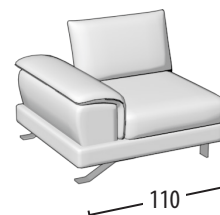

Scegli la tua misura

h = 82
profondità = 103

Divano 3 posti con bordino

Divano intermedio con bordino

Divano 2 posti con bordino

Terminale 3 posti con bordino

Terminale intermedio con bordino

Terminale 2 posti con bordino

Terminale 1 posto con bordino

Elemento centrale 1 posto

Schienali regolabili

Dormeuse con bordino

Angolo retto + 3 cuscini volanti

Angolo elemento 1 posto pouff + 3 cuscini volanti

Chaise longue con bordino

Chaise longue big con bordino

Pouff 3 posti

Pouff intermedio

Pouff 2 posti

Pouff rettangolare

Pouff quadrato per angolare

Poggiatesta per divano 3 posti/Terminale 3 posti

Poggiatesta per divano intermedio/Terminale intermedio