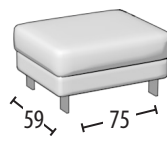

Scegli la tua misura

h = 82
profondità = 103

Divano 3 posti con bordino

Divano intermedio con bordino

Divano 2 posti con bordino

Terminale 3 posti con bordino

Terminale intermedio con bordino

Terminale 2 posti con bordino

Terminale 1 posto con bordino

Elemento centrale 1 posto

Schienali regolabili

Dormeuse con bordino

Angolo retto + 3 cuscini volanti

Angolo elemento 1 posto pouff + 3 cuscini volanti

Chaise longue con bordino

Chaise longue big con bordino

Pouff 3 posti

Pouff intermedio

Pouff 2 posti

Pouff rettangolare

Pouff quadrato per angolare

Poggiatesta per divano 3 posti/Terminale 3 posti

Poggiatesta per divano intermedio/Terminale intermedio

Poggiatesta per divano 2 posti/Terminale 2 posti