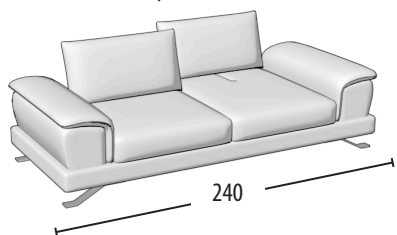

Scegli la tua misura

h = 82
profondità = 103

Divano 3 posti con bordino

Divano intermedio con bordino

Divano 2 posti con bordino

Terminale 3 posti con bordino

Terminale intermedio con bordino

Terminale 2 posti con bordino

Terminale 1 posto con bordino

Elemento centrale 1 posto

Schienali regolabili

Dormeuse con bordino

Angolo retto + 3 cuscini volanti

Angolo elemento 1 posto pouff + 3 cuscini volanti

Chaise longue con bordino

Chaise longue big con bordino

Pouff 3 posti

Pouff intermedio

Pouff 2 posti

Pouff rettangolare

Pouff quadrato per angolare

Poggiatesta per divano 3 posti/Terminale 3 posti

Poggiatesta per divano intermedio/Terminale intermedio

Poggiatesta per divano 2 posti/Terminale 2 posti