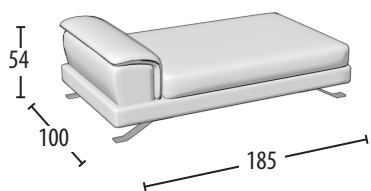

Scegli la tua misura

h = 82
profondità = 103

Divano 3 posti con bordino

Divano intermedio con bordino

Divano 2 posti con bordino

Terminale 3 posti con bordino

Terminale intermedio con bordino

Terminale 2 posti con bordino

Terminale 1 posto con bordino

Elemento centrale 1 posto

Schienali regolabili

Dormeuse con bordino

Angolo retto + 3 cuscini volanti

Angolo elemento 1 posto pouff + 3 cuscini volanti

Chaise longue con bordino

Chaise longue big con bordino

Pouff 3 posti

Pouff intermedio

Pouff 2 posti

Pouff rettangolare

Pouff quadrato per angolare

Poggiatesta per divano 3 posti/Terminale 3 posti

Poggiatesta per divano intermedio/Terminale intermedio