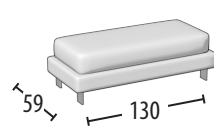

Scegli la tua misura

h = 82
profondità = 103

Divano 3 posti con bordino

Divano intermedio con bordino

Divano 2 posti con bordino

Terminale 3 posti con bordino

Terminale intermedio con bordino

Terminale 2 posti con bordino

Terminale 1 posto con bordino

Elemento centrale 1 posto

Schienali regolabili

Dormeuse con bordino

Angolo retto + 3 cuscini volanti

Angolo elemento 1 posto pouff + 3 cuscini volanti

Chaise longue con bordino

Chaise longue big con bordino

Pouff 3 posti

Pouff intermedio

Pouff 2 posti

Pouff rettangolare

Pouff quadrato per angolare

Poggiatesta per divano 3 posti/Terminale 3 posti

Poggiatesta per divano intermedio/Terminale intermedio

Poggiatesta per divano 2 posti/Terminale 2 posti