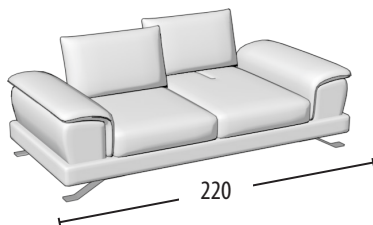

Scegli la tua misura

h = 82
profondità = 103

Divano 3 posti con bordino

Divano intermedio con bordino

Divano 2 posti con bordino

Terminale 3 posti con bordino

Terminale intermedio con bordino

Terminale 2 posti con bordino

Terminale 1 posto con bordino

Elemento centrale 1 posto

Schienali regolabili

Dormeuse con bordino

Angolo retto + 3 cuscini volanti

Angolo elemento 1 posto pouff + 3 cuscini volanti

Chaise longue con bordino

Chaise longue big con bordino

Pouff 3 posti

Pouff intermedio

Pouff 2 posti

Pouff rettangolare

Pouff quadrato per angolare

Poggiatesta per divano 3 posti/Terminale 3 posti

Poggiatesta per divano intermedio/Terminale intermedio

Poggiatesta per divano 2 posti/Terminale 2 posti