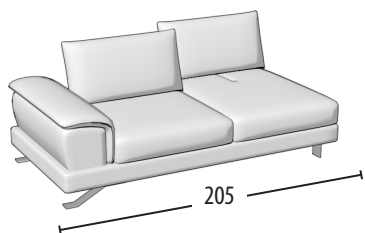

Scegli la tua misura

h = 82
profondità = 103

Divano 3 posti con bordino

Divano intermedio con bordino

Divano 2 posti con bordino

Terminale 3 posti con bordino

Terminale intermedio con bordino

Terminale 2 posti con bordino

Terminale 1 posto con bordino

Elemento centrale 1 posto

Schienali regolabili

Dormeuse con bordino

Angolo retto + 3 cuscini volanti

Angolo elemento 1 posto pouff + 3 cuscini volanti

Chaise longue con bordino

Chaise longue big con bordino

Pouff 3 posti

Pouff intermedio

Pouff 2 posti

Pouff rettangolare

Pouff quadrato per angolare

Poggiatesta per divano 3 posti/Terminale 3 posti

Poggiatesta per divano intermedio/Terminale intermedio

Poggiatesta per divano 2 posti/Terminale 2 posti