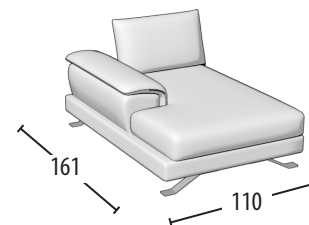

Scegli la tua misura

h = 82
profondità = 103

Divano 3 posti con bordino

Divano intermedio con bordino

Divano 2 posti con bordino

Terminale 3 posti con bordino

Terminale intermedio con bordino

Terminale 2 posti con bordino

Terminale 1 posto con bordino

Elemento centrale 1 posto

Schienali regolabili

Dormeuse con bordino

Angolo retto + 3 cuscini volanti

Angolo elemento 1 posto pouff + 3 cuscini volanti

Chaise longue con bordino

Chaise longue big con bordino

Pouff 3 posti

Pouff intermedio

Pouff 2 posti

Pouff rettangolare

Pouff quadrato per angolare

Poggiatesta per divano 3 posti/Terminale 3 posti

Poggiatesta per divano intermedio/Terminale intermedio