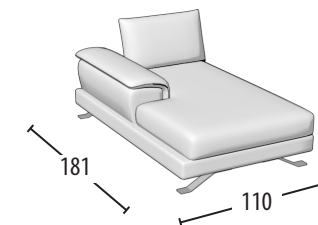

Scegli la tua misura

h = 82
profondità = 103

Divano 3 posti con bordino

Divano intermedio con bordino

Divano 2 posti con bordino

Terminale 3 posti con bordino

Terminale intermedio con bordino

Terminale 2 posti con bordino

Terminale 1 posto con bordino

Elemento centrale 1 posto

Schienali regolabili

Dormeuse con bordino

Angolo retto + 3 cuscini volanti

Angolo elemento 1 posto pouff + 3 cuscini volanti

Chaise longue con bordino

Chaise longue big con bordino

Pouff 3 posti

Pouff intermedio

Pouff 2 posti

Pouff rettangolare

Pouff quadrato per angolare

Poggiatesta per divano 3 posti/Terminale 3 posti

Poggiatesta per divano intermedio/Terminale intermedio