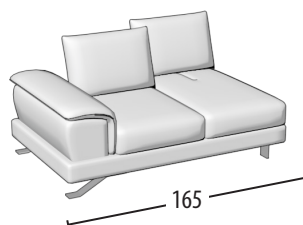

Scegli la tua misura

h = 82
profondità = 103

Divano 3 posti con bordino

Divano intermedio con bordino

Divano 2 posti con bordino

Terminale 3 posti con bordino

Terminale intermedio con bordino

Terminale 2 posti con bordino

Terminale 1 posto con bordino

Elemento centrale 1 posto

Schienali regolabili

Dormeuse con bordino

Angolo retto + 3 cuscini volanti

Angolo elemento 1 posto pouff + 3 cuscini volanti

Chaise longue con bordino

Chaise longue big con bordino

Pouff 3 posti

Pouff intermedio

Pouff 2 posti

Pouff rettangolare

Pouff quadrato per angolare

Poggiatesta per divano 3 posti/Terminale 3 posti

Poggiatesta per divano intermedio/Terminale intermedio

Poggiatesta per divano 2 posti/Terminale 2 posti