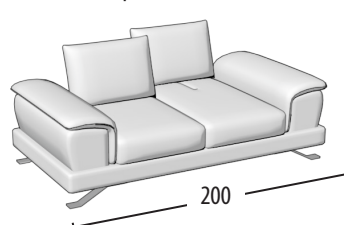

Scegli la tua misura

h = 82
profondità = 103

Divano 3 posti con bordino

Divano intermedio con bordino

Divano 2 posti con bordino

Terminale 3 posti con bordino

Terminale intermedio con bordino

Terminale 2 posti con bordino

Terminale 1 posto con bordino

Elemento centrale 1 posto

Schienali regolabili

Dormeuse con bordino

Angolo retto + 3 cuscini volanti

Angolo elemento 1 posto pouff + 3 cuscini volanti

Chaise longue con bordino

Chaise longue big con bordino

Pouff 3 posti

Pouff intermedio

Pouff 2 posti

Pouff rettangolare

Pouff quadrato per angolare

Poggiatesta per divano 3 posti/Terminale 3 posti

Poggiatesta per divano intermedio/Terminale intermedio