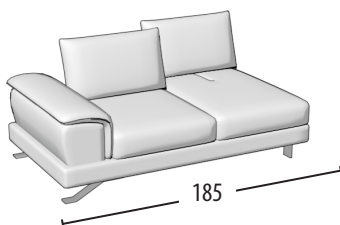

Scegli la tua misura

h = 82
profondità = 103

Divano 3 posti con bordino

Divano intermedio con bordino

Divano 2 posti con bordino

Terminale 3 posti con bordino

Terminale intermedio con bordino

Terminale 2 posti con bordino

Terminale 1 posto con bordino

Elemento centrale 1 posto

Schienali regolabili

Dormeuse con bordino

Angolo retto + 3 cuscini volanti

Angolo elemento 1 posto pouff + 3 cuscini volanti

Chaise longue con bordino

Chaise longue big con bordino

Pouff 3 posti

Pouff intermedio

Pouff 2 posti

Pouff rettangolare

Pouff quadrato per angolare

Poggiatesta per divano 3 posti/Terminale 3 posti

Poggiatesta per divano intermedio/Terminale intermedio

Poggiatesta per divano 2 posti/Terminale 2 posti