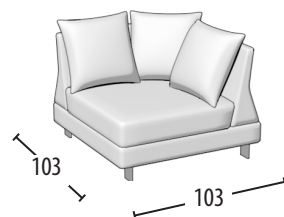

Scegli la tua misura

h = 82
profondità = 103

Divano 3 posti con bordino

Divano intermedio con bordino

Divano 2 posti con bordino

Terminale 3 posti con bordino

Terminale intermedio con bordino

Terminale 2 posti con bordino

Terminale 1 posto con bordino

Elemento centrale 1 posto

Schienali regolabili

Dormeuse con bordino

Angolo retto + 3 cuscini volanti

Angolo elemento 1 posto pouff + 3 cuscini volanti

Chaise longue con bordino

Chaise longue big con bordino

Pouff 3 posti

Pouff intermedio

Pouff 2 posti

Pouff rettangolare

Pouff quadrato per angolare

Poggiatesta per divano 3 posti/Terminale 3 posti

Poggiatesta per divano intermedio/Terminale intermedio