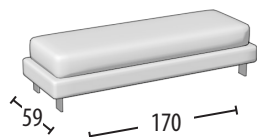

Scegli la tua misura

h = 82
profondità = 103

Divano 3 posti con bordino

Divano intermedio con bordino

Divano 2 posti con bordino

Terminale 3 posti con bordino

Terminale intermedio con bordino

Terminale 2 posti con bordino

Terminale 1 posto con bordino

Elemento centrale 1 posto

Schienali regolabili

Dormeuse con bordino

Angolo retto + 3 cuscini volanti

Angolo elemento 1 posto pouff + 3 cuscini volanti

Chaise longue con bordino

Chaise longue big con bordino

Pouff 3 posti

Pouff intermedio

Pouff 2 posti

Pouff rettangolare

Pouff quadrato per angolare

Poggiatesta per divano 3 posti/Terminale 3 posti

Poggiatesta per divano intermedio/Terminale intermedio