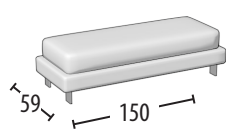

Scegli la tua misura

h = 82
profondità = 103

Divano 3 posti con bordino

Divano intermedio con bordino

Divano 2 posti con bordino

Terminale 3 posti con bordino

Terminale intermedio con bordino

Terminale 2 posti con bordino

Terminale 1 posto con bordino

Elemento centrale 1 posto

Schienali regolabili

Dormeuse con bordino

Angolo retto + 3 cuscini volanti

Angolo elemento 1 posto pouff + 3 cuscini volanti

Chaise longue con bordino

Chaise longue big con bordino

Pouff 3 posti

Pouff intermedio

Pouff 2 posti

Pouff rettangolare

Pouff quadrato per angolare

Poggiatesta per divano 3 posti/Terminale 3 posti

Poggiatesta per divano intermedio/Terminale intermedio