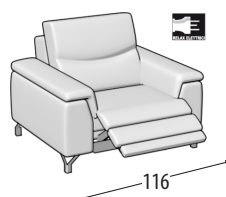

Scegli la tua misura

Altezza: 95 cm
Profondità: 97 cm

Divano 3 posti

Divano 3 posti 1 relax elettrico

Divano 3 posti 2 relax elettrico

Divano 2 posti

Divano 2 posti 1 relax elettrico

Divano 2 posti 2 relax elettrici

Poltrona

Poltrona 1 relax elettrico

Terminale 3 posti

Terminale 3 posti 1 relax elettrico

Terminale 2 posti

Terminale 2 posti 1 relax elettrico

Terminale 1 posto extra large relax elettrico

Terminale 1 posto maxi

Terminale 1 posto maxi relax elettrico

Terminale 1 posto

Terminale 1 posto relax elettrico

Elemento centrale 1 posto maxi

Elemento centrale 1 posto

Angolo elemento 1 posto pouff

Angolo elemento 1 posto con bracciolo

Angolo elemento 1 posto

Angolo sedibile

Chaise longue

Chaise longue big

Pouff rettangolare

Pouff terminale