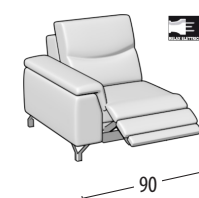

Scegli la tua misura

Altezza: 95 cm
Profondità: 97 cm

Divano 3 posti

Divano 3 posti 1 relax elettrico

Divano 3 posti 2 relax elettrico

Divano 2 posti

Divano 2 posti 1 relax elettrico

Divano 2 posti 2 relax elettrici

Poltrona

Poltrona 1 relax elettrico

Terminale 3 posti

Terminale 3 posti 1 relax elettrico

Terminale 2 posti

Terminale 2 posti 1 relax elettrico

Terminale 1 posto extra large relax elettrico

Terminale 1 posto maxi

Terminale 1 posto maxi relax elettrico

Terminale 1 posto

Terminale 1 posto relax elettrico

Elemento centrale 1 posto maxi

Elemento centrale 1 posto

Angolo elemento 1 posto pouff

Angolo elemento 1 posto con bracciolo

Angolo elemento 1 posto

Angolo sedibile

Chaise longue

Chaise longue big

Pouff rettangolare

Pouff terminale