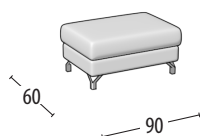

Scegli la tua misura

Altezza: 95 cm
Profondità: 97 cm

Divano 3 posti

Divano 3 posti 1 relax elettrico

Divano 3 posti 2 relax elettrico

Divano 2 posti

Divano 2 posti 1 relax elettrico

Divano 2 posti 2 relax elettrici

Terminale 1 posto maxi relax elettrico

Terminale 1 posto

Terminale 1 posto relax elettrico

Elemento centrale 1 posto maxi

Elemento centrale 1 posto

Angolo elemento 1 posto pouff

Angolo elemento 1 posto con bracciolo

Angolo elemento 1 posto

Angolo sedibile

Chaise longue

Chaise longue big

Pouff rettangolare

Pouff terminale