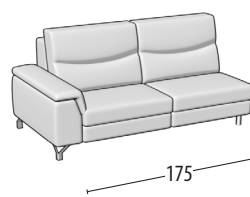

Scegli la tua misura

Altezza: 95 cm
Profondità: 97 cm

Divano 3 posti

Divano 3 posti 1 relax elettrico

Divano 3 posti 2 relax elettrico

Divano 2 posti

Divano 2 posti 1 relax elettrico

Divano 2 posti 2 relax elettrici

Poltrona

Poltrona 1 relax elettrico

Terminale 3 posti

Terminale 3 posti 1 relax elettrico

Terminale 2 posti

Terminale 2 posti 1 relax elettrico

Terminale 1 posto extra large relax elettrico

Terminale 1 posto maxi

Terminale 1 posto maxi relax elettrico

Terminale 1 posto

Terminale 1 posto relax elettrico

Elemento centrale 1 posto maxi

Elemento centrale 1 posto

Angolo elemento 1 posto pouff

Angolo elemento 1 posto con bracciolo

Angolo elemento 1 posto

Angolo sedibile

Chaise longue

Chaise longue big

Pouff rettangolare

Pouff terminale