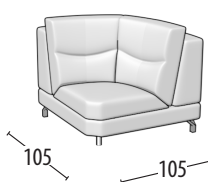

Scegli la tua misura

Altezza: 95 cm
Profondità: 97 cm

Divano 3 posti

Divano 3 posti 1 relax elettrico

Divano 3 posti 2 relax elettrico

Divano 2 posti

Divano 2 posti 1 relax elettrico

Divano 2 posti 2 relax elettrici

Poltrona

Poltrona 1 relax elettrico

Terminale 3 posti

Terminale 3 posti 1 relax elettrico

Terminale 2 posti

Terminale 2 posti 1 relax elettrico

Terminale 1 posto extra large relax elettrico

Terminale 1 posto maxi

Terminale 1 posto maxi relax elettrico

Terminale 1 posto

Terminale 1 posto relax elettrico

Elemento centrale 1 posto maxi

Elemento centrale 1 posto

Angolo elemento 1 posto pouff

Angolo elemento 1 posto con bracciolo

Angolo elemento 1 posto

Angolo sedibile

Chaise longue

Chaise longue big

Pouff rettangolare

Pouff terminale