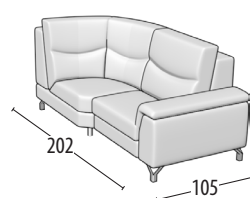

Scegli la tua misura

Altezza: 95 cm
Profondità: 97 cm

Divano 3 posti

Divano 3 posti 1 relax elettrico

Divano 3 posti 2 relax elettrico

Divano 2 posti

Divano 2 posti 1 relax elettrico

Divano 2 posti 2 relax elettrici

Poltrona

Poltrona 1 relax elettrico

Terminale 3 posti

Terminale 3 posti 1 relax elettrico

Terminale 2 posti

Terminale 2 posti 1 relax elettrico

Terminale 1 posto extra large relax elettrico

Terminale 1 posto maxi

Terminale 1 posto maxi relax elettrico

Terminale 1 posto

Terminale 1 posto relax elettrico

Elemento centrale 1 posto maxi

Elemento centrale 1 posto

Angolo elemento 1 posto pouff

Angolo elemento 1 posto con bracciolo

Angolo elemento 1 posto

Angolo sedibile

Chaise longue

Chaise longue big

Pouff rettangolare

Pouff terminale