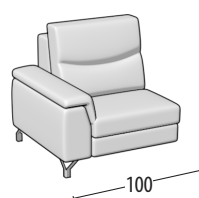

Scegli la tua misura

Altezza: 95 cm
Profondità: 97 cm

Divano 3 posti

Divano 3 posti 1 relax elettrico

Divano 3 posti 2 relax elettrico

Divano 2 posti

Divano 2 posti 1 relax elettrico

Divano 2 posti 2 relax elettrici

Poltrona

Poltrona 1 relax elettrico

Terminale 3 posti

Terminale 3 posti 1 relax elettrico

Terminale 2 posti

Terminale 2 posti 1 relax elettrico

Terminale 1 posto extra large relax elettrico

Terminale 1 posto maxi

Terminale 1 posto maxi relax elettrico

Terminale 1 posto

Terminale 1 posto relax elettrico

Elemento centrale 1 posto maxi

Elemento centrale 1 posto

Angolo elemento 1 posto pouff

Angolo elemento 1 posto con bracciolo

Angolo elemento 1 posto

Angolo sedibile

Chaise longue

Chaise longue big

Pouff rettangolare

Pouff terminale