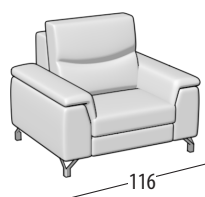

Scegli la tua misura

Altezza: 95 cm
Profondità: 97 cm

Divano 3 posti

Divano 3 posti 1 relax elettrico

Divano 3 posti 2 relax elettrico

Divano 2 posti

Divano 2 posti 1 relax elettrico

Divano 2 posti 2 relax elettrici

Poltrona

Poltrona 1 relax elettrico

Terminale 3 posti

Terminale 3 posti 1 relax elettrico

Terminale 2 posti

Terminale 2 posti 1 relax elettrico

Terminale 1 posto extra large relax elettrico

Terminale 1 posto maxi

Terminale 1 posto maxi relax elettrico

Terminale 1 posto

Terminale 1 posto relax elettrico

Elemento centrale 1 posto maxi

Elemento centrale 1 posto

Angolo elemento 1 posto pouff

Angolo elemento 1 posto con bracciolo

Angolo elemento 1 posto

Angolo sedibile

Chaise longue

Chaise longue big

Pouff rettangolare

Pouff terminale