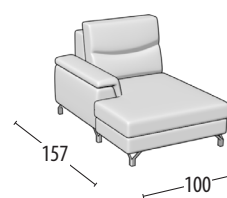

Scegli la tua misura

Altezza: 95 cm
Profondità: 97 cm

Divano 3 posti

Divano 3 posti 1 relax elettrico

Divano 3 posti 2 relax elettrico

Divano 2 posti

Divano 2 posti 1 relax elettrico

Divano 2 posti 2 relax elettrici

Poltrona

Poltrona 1 relax elettrico

Terminale 3 posti

Terminale 3 posti 1 relax elettrico

Terminale 2 posti

Terminale 2 posti 1 relax elettrico

Terminale 1 posto extra large relax elettrico

Terminale 1 posto maxi

Terminale 1 posto maxi relax elettrico

Terminale 1 posto

Terminale 1 posto relax elettrico

Elemento centrale 1 posto maxi

Elemento centrale 1 posto

Angolo elemento 1 posto pouff

Angolo elemento 1 posto con bracciolo

Angolo elemento 1 posto

Angolo sedibile

Chaise longue

Chaise longue big

Pouff rettangolare

Pouff terminale