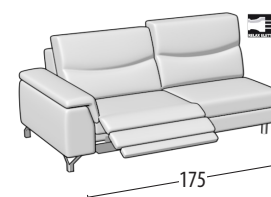

Scegli la tua misura

Altezza: 95 cm
Profondità: 97 cm

Divano 3 posti

Divano 3 posti 1 relax elettrico

Divano 3 posti 2 relax elettrico

Divano 2 posti

Divano 2 posti 1 relax elettrico

Divano 2 posti 2 relax elettrici

Poltrona

Poltrona 1 relax elettrico

Terminale 3 posti

Terminale 3 posti 1 relax elettrico

Terminale 2 posti

Terminale 2 posti 1 relax elettrico

Terminale 1 posto extra large relax elettrico

Terminale 1 posto maxi

Terminale 1 posto maxi relax elettrico

Terminale 1 posto

Terminale 1 posto relax elettrico

Elemento centrale 1 posto maxi

Elemento centrale 1 posto

Angolo elemento 1 posto pouff

Angolo elemento 1 posto con bracciolo

Angolo elemento 1 posto

Angolo sedibile

Chaise longue

Chaise longue big

Pouff rettangolare

Pouff terminale