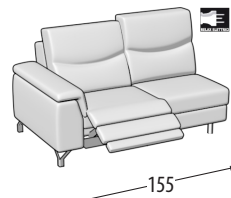

Scegli la tua misura

Altezza: 95 cm
Profondità: 97 cm

Divano 3 posti

Divano 3 posti 1 relax elettrico

Divano 3 posti 2 relax elettrico

Divano 2 posti

Divano 2 posti 1 relax elettrico

Divano 2 posti 2 relax elettrici

Poltrona

Poltrona 1 relax elettrico

Terminale 3 posti

Terminale 3 posti 1 relax elettrico

Terminale 2 posti

Terminale 2 posti 1 relax elettrico

Terminale 1 posto extra large relax elettrico

Terminale 1 posto maxi

Terminale 1 posto maxi relax elettrico

Terminale 1 posto

Terminale 1 posto relax elettrico

Elemento centrale 1 posto maxi

Elemento centrale 1 posto

Angolo elemento 1 posto pouff

Angolo elemento 1 posto con bracciolo

Angolo elemento 1 posto

Angolo sedibile

Chaise longue

Chaise longue big

Pouff rettangolare

Pouff terminale