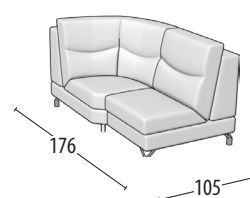

Scegli la tua misura

Altezza: 95 cm
Profondità: 97 cm

Divano 3 posti

Divano 3 posti 1 relax elettrico

Divano 3 posti 2 relax elettrico

Divano 2 posti

Divano 2 posti 1 relax elettrico

Divano 2 posti 2 relax elettrici

Poltrona

Poltrona 1 relax elettrico

Terminale 3 posti

Terminale 3 posti 1 relax elettrico

Terminale 2 posti

Terminale 2 posti 1 relax elettrico

Terminale 1 posto extra large relax elettrico

Terminale 1 posto maxi

Terminale 1 posto maxi relax elettrico

Terminale 1 posto

Terminale 1 posto relax elettrico

Elemento centrale 1 posto maxi

Elemento centrale 1 posto

Angolo elemento 1 posto pouff

Angolo elemento 1 posto con bracciolo

Angolo elemento 1 posto

Angolo sedibile

Chaise longue

Chaise longue big

Pouff rettangolare

Pouff terminale