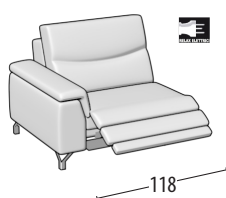

Scegli la tua misura

Altezza: 95 cm
Profondità: 97 cm

Divano 3 posti

Divano 3 posti 1 relax elettrico

Divano 3 posti 2 relax elettrico

Divano 2 posti

Divano 2 posti 1 relax elettrico

Divano 2 posti 2 relax elettrici

Poltrona

Poltrona 1 relax elettrico

Terminale 3 posti

Terminale 3 posti 1 relax elettrico

Terminale 2 posti

Terminale 2 posti 1 relax elettrico

Terminale 1 posto extra large relax elettrico

Terminale 1 posto maxi

Terminale 1 posto maxi relax elettrico

Terminale 1 posto

Terminale 1 posto relax elettrico

Elemento centrale 1 posto maxi

Elemento centrale 1 posto

Angolo elemento 1 posto pouff

Angolo elemento 1 posto con bracciolo

Angolo elemento 1 posto

Angolo sedibile

Chaise longue

Chaise longue big

Pouff rettangolare

Pouff terminale