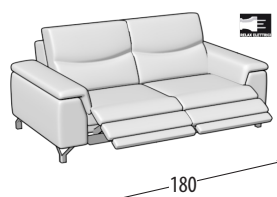

Scegli la tua misura

Altezza: 95 cm
Profondità: 97 cm

Divano 3 posti

Divano 3 posti 1 relax elettrico

Divano 3 posti 2 relax elettrico

Divano 2 posti

Divano 2 posti 1 relax elettrico

Divano 2 posti 2 relax elettrici

Poltrona

Poltrona 1 relax elettrico

Terminale 3 posti

Terminale 3 posti 1 relax elettrico

Terminale 2 posti

Terminale 2 posti 1 relax elettrico

Terminale 1 posto extra large relax elettrico

Terminale 1 posto maxi

Terminale 1 posto maxi relax elettrico

Terminale 1 posto

Terminale 1 posto relax elettrico

Elemento centrale 1 posto maxi

Elemento centrale 1 posto

Angolo elemento 1 posto pouff

Angolo elemento 1 posto con bracciolo

Angolo elemento 1 posto

Angolo sedibile

Chaise longue

Chaise longue big

Pouff rettangolare

Pouff terminale