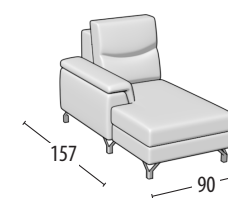

Scegli la tua misura

Altezza: 95 cm
Profondità: 97 cm

Divano 3 posti

Divano 3 posti 1 relax elettrico

Divano 3 posti 2 relax elettrico

Divano 2 posti

Divano 2 posti 1 relax elettrico

Divano 2 posti 2 relax elettrici

Poltrona

Poltrona 1 relax elettrico

Terminale 3 posti

Terminale 3 posti 1 relax elettrico

Terminale 2 posti

Terminale 2 posti 1 relax elettrico

Terminale 1 posto extra large relax elettrico

Terminale 1 posto maxi

Terminale 1 posto maxi relax elettrico

Terminale 1 posto

Terminale 1 posto relax elettrico

Elemento centrale 1 posto maxi

Elemento centrale 1 posto

Angolo elemento 1 posto pouff

Angolo elemento 1 posto con bracciolo

Angolo elemento 1 posto

Angolo sedibile

Chaise longue

Chaise longue big

Pouff rettangolare

Pouff terminale