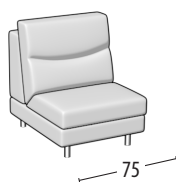

Scegli la tua misura

Altezza: 95 cm
Profondità: 97 cm

Divano 3 posti

Divano 3 posti 1 relax elettrico

Divano 3 posti 2 relax elettrico

Divano 2 posti

Divano 2 posti 1 relax elettrico

Divano 2 posti 2 relax elettrici

Poltrona

Poltrona 1 relax elettrico

Terminale 3 posti

Terminale 3 posti 1 relax elettrico

Terminale 2 posti

Terminale 2 posti 1 relax elettrico

Terminale 1 posto extra large relax elettrico

Terminale 1 posto maxi

Terminale 1 posto maxi relax elettrico

Terminale 1 posto

Terminale 1 posto relax elettrico

Elemento centrale 1 posto maxi

Elemento centrale 1 posto

Angolo elemento 1 posto pouff

Angolo elemento 1 posto con bracciolo

Angolo elemento 1 posto

Angolo sedibile

Chaise longue

Chaise longue big

Pouff rettangolare

Pouff terminale