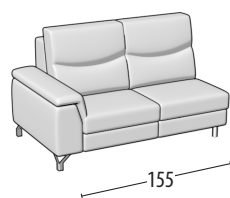

Scegli la tua misura

Altezza: 95 cm
Profondità: 97 cm

Divano 3 posti

Divano 3 posti 1 relax elettrico

Divano 3 posti 2 relax elettrico

Divano 2 posti

Divano 2 posti 1 relax elettrico

Divano 2 posti 2 relax elettrici

Poltrona

Poltrona 1 relax elettrico

Terminale 3 posti

Terminale 3 posti 1 relax elettrico

Terminale 2 posti

Terminale 2 posti 1 relax elettrico

Terminale 1 posto extra large relax elettrico

Terminale 1 posto maxi

Terminale 1 posto maxi relax elettrico

Terminale 1 posto

Terminale 1 posto relax elettrico

Elemento centrale 1 posto maxi

Elemento centrale 1 posto

Angolo elemento 1 posto pouff

Angolo elemento 1 posto con bracciolo

Angolo elemento 1 posto

Angolo sedibile

Chaise longue

Chaise longue big

Pouff rettangolare

Pouff terminale