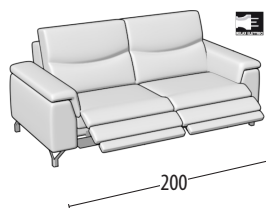

Scegli la tua misura

Altezza: 95 cm
Profondità: 97 cm

Divano 3 posti

Divano 3 posti 1 relax elettrico

Divano 3 posti 2 relax elettrico

Divano 2 posti

Divano 2 posti 1 relax elettrico

Divano 2 posti 2 relax elettrici

Poltrona

Poltrona 1 relax elettrico

Terminale 3 posti

Terminale 3 posti 1 relax elettrico

Terminale 2 posti

Terminale 2 posti 1 relax elettrico

Terminale 1 posto extra large relax elettrico

Terminale 1 posto maxi

Terminale 1 posto maxi relax elettrico

Terminale 1 posto

Terminale 1 posto relax elettrico

Elemento centrale 1 posto maxi

Elemento centrale 1 posto

Angolo elemento 1 posto pouff

Angolo elemento 1 posto con bracciolo