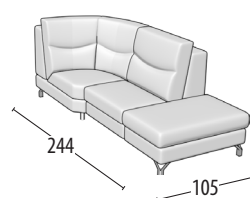

Scegli la tua misura

Altezza: 95 cm
Profondità: 97 cm

Divano 3 posti

Divano 3 posti 1 relax elettrico

Divano 3 posti 2 relax elettrico

Divano 2 posti

Divano 2 posti 1 relax elettrico

Divano 2 posti 2 relax elettrici

Poltrona

Poltrona 1 relax elettrico

Terminale 3 posti

Terminale 3 posti 1 relax elettrico

Terminale 2 posti

Terminale 2 posti 1 relax elettrico

Terminale 1 posto extra large relax elettrico

Terminale 1 posto maxi

Terminale 1 posto maxi relax elettrico

Terminale 1 posto

Terminale 1 posto relax elettrico

Elemento centrale 1 posto maxi

Elemento centrale 1 posto

Angolo elemento 1 posto pouff

Angolo elemento 1 posto con bracciolo

Angolo elemento 1 posto

Angolo sedibile

Chaise longue

Chaise longue big

Pouff rettangolare

Pouff terminale