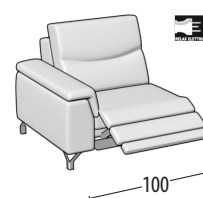

Scegli la tua misura

Altezza: 95 cm
Profondità: 97 cm

Divano 3 posti

Divano 3 posti 1 relax elettrico

Divano 3 posti 2 relax elettrico

Divano 2 posti

Divano 2 posti 1 relax elettrico

Divano 2 posti 2 relax elettrici

Poltrona

Poltrona 1 relax elettrico

Terminale 3 posti

Terminale 3 posti 1 relax elettrico

Terminale 2 posti

Terminale 2 posti 1 relax elettrico

Terminale 1 posto extra large relax elettrico

Terminale 1 posto maxi

Terminale 1 posto maxi relax elettrico

Terminale 1 posto

Terminale 1 posto relax elettrico

Elemento centrale 1 posto maxi

Elemento centrale 1 posto

Angolo elemento 1 posto pouff

Angolo elemento 1 posto con bracciolo

Angolo elemento 1 posto

Angolo sedibile

Chaise longue

Chaise longue big

Pouff rettangolare

Pouff terminale