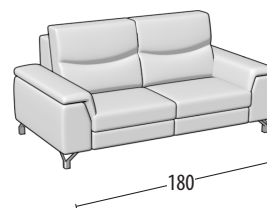

Scegli la tua misura

Altezza: 95 cm
Profondità: 97 cm

Divano 3 posti

Divano 3 posti 1 relax elettrico

Divano 3 posti 2 relax elettrico

Divano 2 posti

Divano 2 posti 1 relax elettrico

Divano 2 posti 2 relax elettrici

Poltrona

Poltrona 1 relax elettrico

Terminale 3 posti

Terminale 3 posti 1 relax elettrico

Terminale 2 posti

Terminale 2 posti 1 relax elettrico

Terminale 1 posto extra large relax elettrico

Terminale 1 posto maxi

Terminale 1 posto maxi relax elettrico

Terminale 1 posto

Terminale 1 posto relax elettrico

Elemento centrale 1 posto maxi

Elemento centrale 1 posto

Angolo elemento 1 posto pouff

Angolo elemento 1 posto con bracciolo

Angolo elemento 1 posto

Angolo sedibile

Chaise longue

Chaise longue big

Pouff rettangolare

Pouff terminale