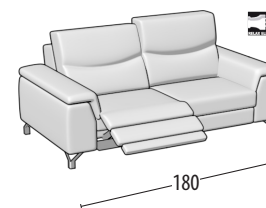

Scegli la tua misura

Altezza: 95 cm
Profondità: 97 cm

Divano 3 posti

Divano 3 posti 1 relax elettrico

Divano 3 posti 2 relax elettrico

Divano 2 posti

Divano 2 posti 1 relax elettrico

Divano 2 posti 2 relax elettrici

Poltrona

Poltrona 1 relax elettrico

Terminale 3 posti

Terminale 3 posti 1 relax elettrico

Terminale 2 posti

Terminale 2 posti 1 relax elettrico

Terminale 1 posto extra large relax elettrico

Terminale 1 posto maxi

Terminale 1 posto maxi relax elettrico

Terminale 1 posto

Terminale 1 posto relax elettrico

Elemento centrale 1 posto maxi

Elemento centrale 1 posto

Angolo elemento 1 posto pouff

Angolo elemento 1 posto con bracciolo

Angolo elemento 1 posto

Angolo sedibile

Chaise longue

Chaise longue big

Pouff rettangolare

Pouff terminale