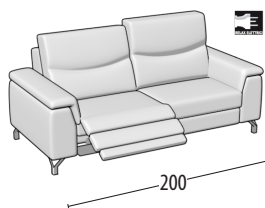

Scegli la tua misura

Altezza: 95 cm
Profondità: 97 cm

Divano 3 posti

Divano 3 posti 1 relax elettrico

Divano 3 posti 2 relax elettrico

Divano 2 posti

Divano 2 posti 1 relax elettrico

Divano 2 posti 2 relax elettrici

Poltrona

Poltrona 1 relax elettrico

Terminale 3 posti

Terminale 3 posti 1 relax elettrico

Terminale 2 posti

Terminale 2 posti 1 relax elettrico

Terminale 1 posto extra large relax elettrico

Terminale 1 posto maxi

Terminale 1 posto maxi relax elettrico

Terminale 1 posto

Terminale 1 posto relax elettrico

Elemento centrale 1 posto maxi

Elemento centrale 1 posto

Angolo elemento 1 posto pouff

Angolo elemento 1 posto con bracciolo

Angolo elemento 1 posto

Angolo sedibile

Chaise longue

Chaise longue big

Pouff rettangolare

Pouff terminale