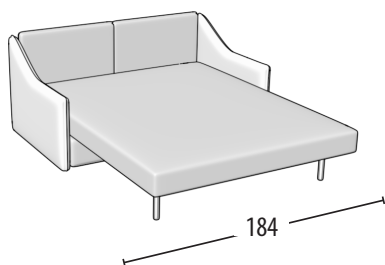

# Scegli la tua misura

h = 103  
profondità = 103

Comp. terminale 3 posti maxi + letto  
+ chaise longue con contenitore

Misure letto: 160x195 h17

Comp. terminale 3 posti + letto  
+ chaise longue con contenitore

Misure letto: 140x195 h17

Comp. terminale 2 posti + letto  
+ chaise longue con contenitore

Misure letto: 120x195 h17

Divano 3 posti maxi + letto

Misure letto: 160x195 h17

Divano 3 posti + letto

Misure letto: 140x195 h17

Divano 2 posti + letto

Misure letto: 120x195 h17

Divano 3 posti

182

Divano 2 posti

162

Poltrona

92