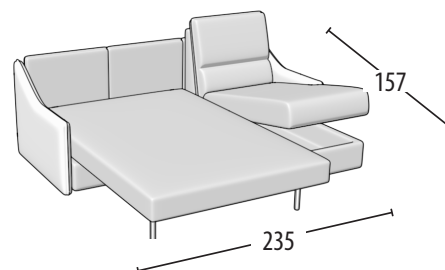

# Scegli la tua misura

h = 103  
profondità = 103

Comp. terminale 3 posti maxi + letto  
+ chaise longue con contenitore

Misure letto: 160x195 h17

Comp. terminale 3 posti + letto  
+ chaise longue con contenitore

Misure letto: 140x195 h17

Comp. terminale 2 posti + letto  
+ chaise longue con contenitore

Misure letto: 120x195 h17

Divano 3 posti maxi + letto

Misure letto: 160x195 h17

Divano 3 posti + letto

Misure letto: 140x195 h17

Divano 2 posti + letto

Misure letto: 120x195 h17

Divano 3 posti

182

Divano 2 posti

162

Poltrona

92

Pouff rettangolare con contenitore  
con bordino

80

60