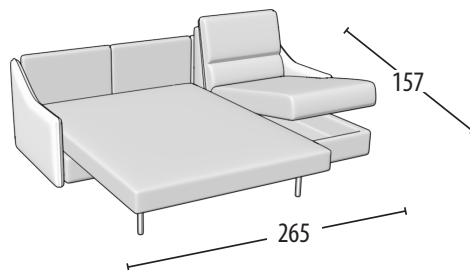

# Scegli la tua misura

h = 103  
profondità = 103

Comp. terminale 3 posti maxi + letto  
+ chaise longue con contenitore

Misure letto: 160x195 h17

Comp. terminale 3 posti + letto  
+ chaise longue con contenitore

Misure letto: 140x195 h17

Comp. terminale 2 posti + letto  
+ chaise longue con contenitore

Misure letto: 120x195 h17

Divano 3 posti maxi + letto

Misure letto: 160x195 h17

Divano 3 posti + letto

Misure letto: 140x195 h17

Divano 2 posti + letto

Misure letto: 120x195 h17

Divano 3 posti

182

Divano 2 posti

162

Poltrona

92

Pouff rettangolare con contenitore  
con bordino

80

60