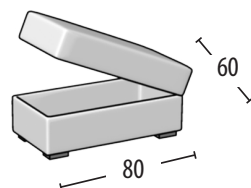

Misure letto: 140x195 h17

Comp. terminale 2 posti + letto  
+ chaise longue con contenitore

Misure letto: 120x195 h17

Divano 3 posti maxi + letto

Misure letto: 160x195 h17

Divano 3 posti + letto

Misure letto: 140x195 h17

Divano 2 posti + letto

Misure letto: 120x195 h17

Divano 3 posti

182

Divano 2 posti

162

Poltrona

92

Pouff rettangolare con contenitore  
con bordino

80

60