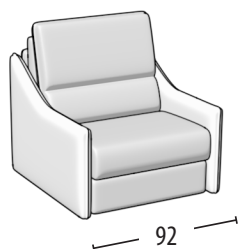

# Scegli la tua misura

h = 103  
profondità = 103

Comp. terminale 3 posti maxi + letto  
+ chaise longue con contenitore

Misure letto: 160x195 h17

Comp. terminale 3 posti + letto  
+ chaise longue con contenitore

Misure letto: 140x195 h17

Comp. terminale 2 posti + letto  
+ chaise longue con contenitore

Misure letto: 120x195 h17

Divano 3 posti maxi + letto

Misure letto: 160x195 h17

Divano 3 posti + letto

Misure letto: 140x195 h17

Divano 2 posti + letto

Misure letto: 120x195 h17

Divano 3 posti

182

Divano 2 posti

162

Poltrona

92

Pouff rettangolare con contenitore  
con bordino

80

60