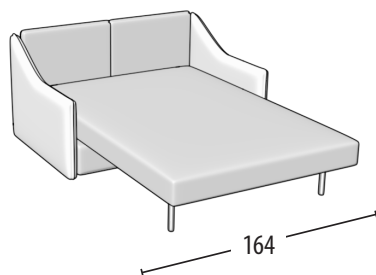

# Scegli la tua misura

h = 103  
profondità = 103

Comp. terminale 3 posti maxi + letto  
+ chaise longue con contenitore

Misure letto: 160x195 h17

Comp. terminale 3 posti + letto  
+ chaise longue con contenitore

Misure letto: 140x195 h17

Comp. terminale 2 posti + letto  
+ chaise longue con contenitore

Misure letto: 120x195 h17

Divano 3 posti maxi + letto

Misure letto: 160x195 h17

Divano 3 posti + letto

Misure letto: 140x195 h17

Divano 2 posti + letto

Misure letto: 120x195 h17

Divano 3 posti

182

Divano 2 posti

162

Poltrona

92