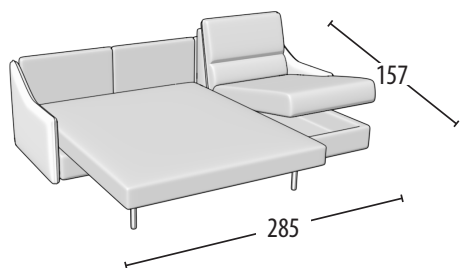

# Scegli la tua misura

h = 103  
profondità = 103

Comp. terminale 3 posti maxi + letto  
+ chaise longue con contenitore

Misure letto: 160x195 h17

Comp. terminale 3 posti + letto  
+ chaise longue con contenitore

Misure letto: 140x195 h17

Comp. terminale 2 posti + letto  
+ chaise longue con contenitore

Misure letto: 120x195 h17

Divano 3 posti maxi + letto

Misure letto: 160x195 h17

Divano 3 posti + letto

Misure letto: 140x195 h17

Divano 2 posti + letto

Misure letto: 120x195 h17

Divano 3 posti

182

Divano 2 posti

162

Poltrona

92

Pouff rettangolare con contenitore  
con bordino

80

60