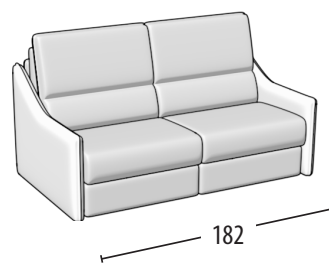

# Scegli la tua misura

h = 103  
profondità = 103

Comp. terminale 3 posti maxi + letto  
+ chaise longue con contenitore

Misure letto: 160x195 h17

Comp. terminale 3 posti + letto  
+ chaise longue con contenitore

Misure letto: 140x195 h17

Comp. terminale 2 posti + letto  
+ chaise longue con contenitore

Misure letto: 120x195 h17

Divano 3 posti maxi + letto

Misure letto: 160x195 h17

Divano 3 posti + letto

Misure letto: 140x195 h17

Divano 2 posti + letto

Misure letto: 120x195 h17

Divano 3 posti

182

Divano 2 posti

162

Poltrona

92