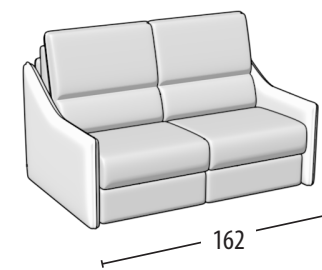

# Scegli la tua misura

h = 103  
profondità = 103

Comp. terminale 3 posti maxi + letto  
+ chaise longue con contenitore

Misure letto: 160x195 h17

Comp. terminale 3 posti + letto  
+ chaise longue con contenitore

Misure letto: 140x195 h17

Comp. terminale 2 posti + letto  
+ chaise longue con contenitore

Misure letto: 120x195 h17

Divano 3 posti maxi + letto

Misure letto: 160x195 h17

Divano 3 posti + letto

Misure letto: 140x195 h17

Divano 2 posti + letto

Misure letto: 120x195 h17

Divano 3 posti

182

Divano 2 posti

162

Poltrona

92

Pouff rettangolare con contenitore  
con bordino

80

60