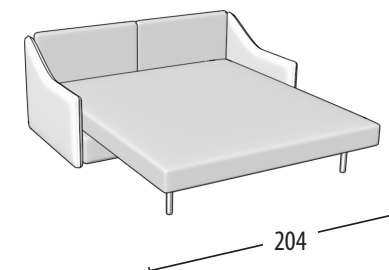

# Scegli la tua misura

h = 103  
profondità = 103

Comp. terminale 3 posti maxi + letto  
+ chaise longue con contenitore

Misure letto: 160x195 h17

Comp. terminale 3 posti + letto  
+ chaise longue con contenitore

Misure letto: 140x195 h17

Comp. terminale 2 posti + letto  
+ chaise longue con contenitore

Misure letto: 120x195 h17

Divano 3 posti maxi + letto

Misure letto: 160x195 h17

Divano 3 posti + letto

Misure letto: 140x195 h17

Divano 2 posti + letto

Misure letto: 120x195 h17

Divano 3 posti

182

Divano 2 posti

162

Poltrona

92

Pouff rettangolare con contenitore  
con bordino

80

60