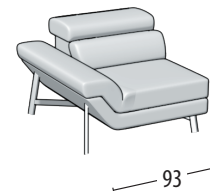

# Scegli la tua misura

Altezza: 72 cm  
Profondità: 110 cm

Divano 3 posti

Divano intermedio

Divano 2 posti

Poltrona

Terminale 3 posti

Terminale intermedio

Terminale 2 posti

Terminale 1 posto maxi

Terminale 1 posto

Terminale 1 posto mini

Elemento centrale 2 posti

Elemento centrale 1 posto maxi

Elemento centrale 1 posto

Elemento centrale 1 posto mini

Angolo elemento 1 posto pouff - grande

Angolo elemento 1 posto pouff

Angolo retto

Chaise longue maxi

Chaise longue

Dormosa

Elemento 1 posto pouff grande

Elemento 1 posto pouff