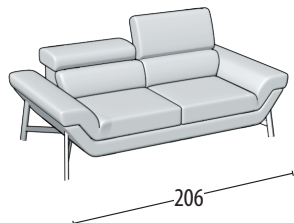

# Scegli la tua misura

Altezza: 72 cm  
Profondità: 110 cm

Divano 3 posti

Divano intermedio

Divano 2 posti

Poltrona

Terminale 3 posti

Terminale intermedio

Terminale 2 posti

Terminale 1 posto maxi

Terminale 1 posto

Terminale 1 posto mini

Elemento centrale 2 posti

Elemento centrale 1 posto maxi

Elemento centrale 1 posto

Elemento centrale 1 posto mini

Angolo elemento 1 posto pouff - grande

Angolo elemento 1 posto pouff

Angolo retto

Chaise longue maxi

Chaise longue

Dormosa

Elemento 1 posto pouff grande

Elemento 1 posto pouff