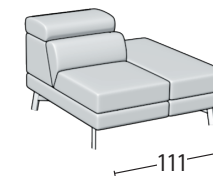

# Scegli la tua misura

Altezza: 72 cm  
Profondità: 110 cm

Divano 3 posti

Divano intermedio

Divano 2 posti

Poltrona

Terminale 3 posti

Terminale intermedio

Terminale 2 posti

Terminale 1 posto maxi

Terminale 1 posto

Terminale 1 posto mini

Elemento centrale 2 posti

Elemento centrale 1 posto maxi

Elemento centrale 1 posto

Elemento centrale 1 posto mini

Angolo elemento 1 posto pouff - grande

Angolo elemento 1 posto pouff

Angolo retto

Chaise longue maxi

Chaise longue

Dormosa

Elemento 1 posto pouff grande

Elemento 1 posto pouff

Elemento 1 posto pouff mini

Pouff rettangolare