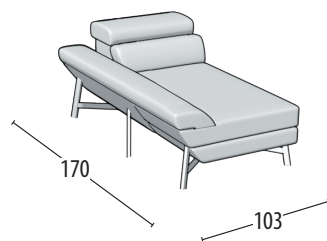

# Scegli la tua misura

Altezza: 72 cm  
Profondità: 110 cm

Divano 3 posti

Divano intermedio

Divano 2 posti

Poltrona

Terminale 3 posti

Terminale intermedio

Terminale 2 posti

Terminale 1 posto maxi

Terminale 1 posto

Terminale 1 posto mini

Elemento centrale 2 posti

Elemento centrale 1 posto maxi

Elemento centrale 1 posto

Elemento centrale 1 posto mini

Angolo elemento 1 posto pouff - grande

Angolo elemento 1 posto pouff

Angolo retto

Chaise longue maxi

Chaise longue

Dormosa

Elemento 1 posto pouff grande

Elemento 1 posto pouff

Elemento 1 posto pouff mini

Pouff rettangolare