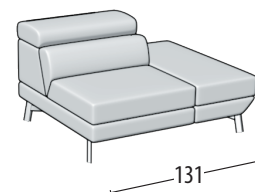

# Scegli la tua misura

Altezza: 72 cm  
Profondità: 110 cm

Divano 3 posti

Divano intermedio

Divano 2 posti

Poltrona

Terminale 3 posti

Terminale intermedio

Angolo elemento 1 posto pouff - grande

Angolo elemento 1 posto pouff

Angolo retto

Chaise longue maxi

Chaise longue

Dormosa

Elemento 1 posto pouff grande

Elemento 1 posto pouff

Elemento 1 posto pouff mini

Pouff rettangolare