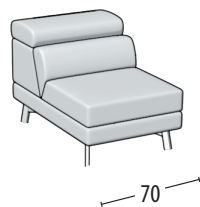

# Scegli la tua misura

Altezza: 72 cm  
Profondità: 110 cm

Divano 3 posti

Divano intermedio

Divano 2 posti

Poltrona

Terminale 3 posti

Terminale intermedio

Terminale 2 posti

Terminale 1 posto maxi

Terminale 1 posto

Terminale 1 posto mini

Elemento centrale 2 posti

Elemento centrale 1 posto maxi

Elemento centrale 1 posto

Elemento centrale 1 posto mini

Angolo elemento 1 posto pouff - grande

Angolo elemento 1 posto pouff

Angolo retto

Chaise longue maxi

Chaise longue

Dormosa

Elemento 1 posto pouff grande

Elemento 1 posto pouff