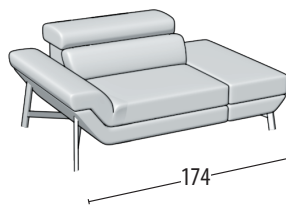

# Scegli la tua misura

Altezza: 72 cm  
Profondità: 110 cm

Divano 3 posti

Divano intermedio

Divano 2 posti

Poltrona

Terminale 3 posti

Terminale intermedio

Terminale 2 posti

Terminale 1 posto maxi

Terminale 1 posto

Terminale 1 posto mini

Elemento centrale 2 posti

Elemento centrale 1 posto maxi

Elemento centrale 1 posto

Elemento centrale 1 posto mini

Angolo elemento 1 posto pouff - grande

Angolo elemento 1 posto pouff

Angolo retto

Chaise longue maxi

Chaise longue

Dormosa

Elemento 1 posto pouff grande

Elemento 1 posto pouff

Elemento 1 posto pouff mini

Pouff rettangolare