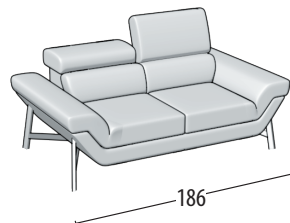

# Scegli la tua misura

Altezza: 72 cm  
Profondità: 110 cm

Divano 3 posti

Divano intermedio

Divano 2 posti

Poltrona

Terminale 3 posti

Terminale intermedio

Terminale 2 posti

Terminale 1 posto maxi

Terminale 1 posto

Terminale 1 posto mini

Elemento centrale 2 posti

Elemento centrale 1 posto maxi

Elemento centrale 1 posto

Elemento centrale 1 posto mini

Angolo elemento 1 posto pouff - grande

Angolo elemento 1 posto pouff

Angolo retto

Chaise longue maxi

Chaise longue

Dormosa

Elemento 1 posto pouff grande

Elemento 1 posto pouff