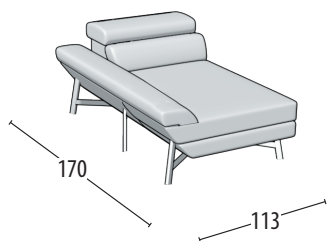

# Scegli la tua misura

Altezza: 72 cm  
Profondità: 110 cm

Divano 3 posti

Divano intermedio

Divano 2 posti

Poltrona

Terminale 3 posti

Terminale intermedio

Angolo elemento 1 posto pouff - grande

Angolo elemento 1 posto pouff

Angolo retto

Chaise longue maxi

Chaise longue

Dormosa

Elemento 1 posto pouff grande

Elemento 1 posto pouff

Elemento 1 posto pouff mini

Pouff rettangolare