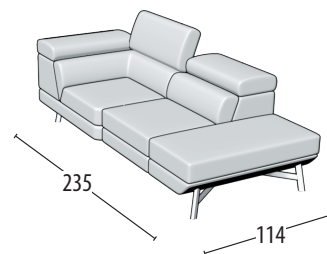

# Scegli la tua misura

Altezza: 72 cm  
Profondità: 110 cm

Divano 3 posti

Divano intermedio

Divano 2 posti

Poltrona

Terminale 3 posti

Terminale intermedio

Terminale 2 posti

Terminale 1 posto maxi

Terminale 1 posto

Terminale 1 posto mini

Elemento centrale 2 posti

Elemento centrale 1 posto maxi

Elemento centrale 1 posto

Elemento centrale 1 posto mini

Angolo elemento 1 posto pouff - grande

Angolo elemento 1 posto pouff

Angolo retto

Chaise longue maxi

Chaise longue

Dormosa

Elemento 1 posto pouff grande

Elemento 1 posto pouff