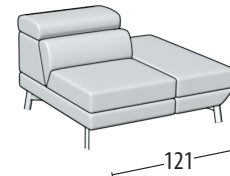

# Scegli la tua misura

Altezza: 72 cm  
Profondità: 110 cm

Divano 3 posti

Divano intermedio

Divano 2 posti

Poltrona

Terminale 3 posti

Terminale intermedio

Terminale 2 posti

Terminale 1 posto maxi

Terminale 1 posto

Terminale 1 posto mini

Elemento centrale 2 posti

Elemento centrale 1 posto maxi

Elemento centrale 1 posto

Elemento centrale 1 posto mini

Angolo elemento 1 posto pouff - grande

Angolo elemento 1 posto pouff

Angolo retto

Chaise longue maxi

Chaise longue

Dormosa

Elemento 1 posto pouff grande

Elemento 1 posto pouff

Elemento 1 posto pouff mini

Pouff rettangolare