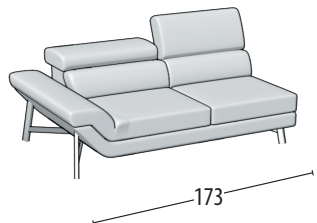

# Scegli la tua misura

Altezza: 72 cm  
Profondità: 110 cm

Divano 3 posti

Divano intermedio

Divano 2 posti

Poltrona

Terminale 3 posti

Terminale intermedio

Terminale 2 posti

Terminale 1 posto maxi

Terminale 1 posto

Terminale 1 posto mini

Elemento centrale 2 posti

Elemento centrale 1 posto maxi

Elemento centrale 1 posto

Elemento centrale 1 posto mini

Angolo elemento 1 posto pouff - grande

Angolo elemento 1 posto pouff

Angolo retto

Chaise longue maxi

Chaise longue

Dormosa

Elemento 1 posto pouff grande

Elemento 1 posto pouff