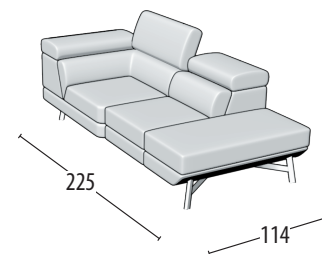

# Scegli la tua misura

Altezza: 72 cm  
Profondità: 110 cm

Divano 3 posti

Divano intermedio

Divano 2 posti

Poltrona

Terminale 3 posti

Terminale intermedio

Terminale 2 posti

Terminale 1 posto maxi

Terminale 1 posto

Terminale 1 posto mini

Elemento centrale 2 posti

Elemento centrale 1 posto maxi

Elemento centrale 1 posto

Elemento centrale 1 posto mini

Angolo elemento 1 posto pouff - grande

Angolo elemento 1 posto pouff

Angolo retto

Chaise longue maxi

Chaise longue

Dormosa

Elemento 1 posto pouff grande

Elemento 1 posto pouff