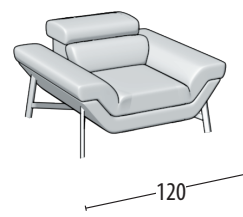

# Scegli la tua misura

Altezza: 72 cm  
Profondità: 110 cm

Divano 3 posti

Divano intermedio

Divano 2 posti

Poltrona

Terminale 3 posti

Terminale intermedio

Terminale 2 posti

Terminale 1 posto maxi

Terminale 1 posto

Terminale 1 posto mini

Elemento centrale 2 posti

Elemento centrale 1 posto maxi

Elemento centrale 1 posto

Elemento centrale 1 posto mini

Angolo elemento 1 posto pouff - grande

Angolo elemento 1 posto pouff

Angolo retto

Chaise longue maxi

Chaise longue

Dormosa

Elemento 1 posto pouff grande

Elemento 1 posto pouff