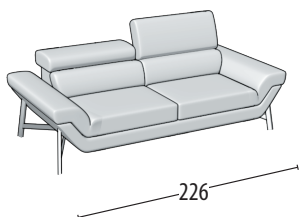

# Scegli la tua misura

Altezza: 72 cm  
Profondità: 110 cm

Divano 3 posti

Divano intermedio

Divano 2 posti

Poltrona

Terminale 3 posti

Terminale intermedio

Terminale 2 posti

Terminale 1 posto maxi

Terminale 1 posto

Terminale 1 posto mini

Elemento centrale 2 posti

Elemento centrale 1 posto maxi

Elemento centrale 1 posto

Elemento centrale 1 posto mini

Angolo elemento 1 posto pouff - grande

Angolo elemento 1 posto pouff

Angolo retto

Chaise longue maxi

Chaise longue

Dormosa

Elemento 1 posto pouff grande

Elemento 1 posto pouff