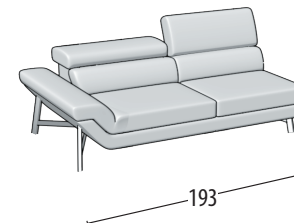

# Scegli la tua misura

Altezza: 72 cm  
Profondità: 110 cm

Divano 3 posti

Divano intermedio

Divano 2 posti

Poltrona

Terminale 3 posti

Terminale intermedio

Terminale 2 posti

Terminale 1 posto maxi

Terminale 1 posto

Terminale 1 posto mini

Elemento centrale 2 posti

Elemento centrale 1 posto maxi

Elemento centrale 1 posto

Elemento centrale 1 posto mini

Angolo elemento 1 posto pouff - grande

Angolo elemento 1 posto pouff

Angolo retto

Chaise longue maxi

Chaise longue

Dormosa

Elemento 1 posto pouff grande

Elemento 1 posto pouff