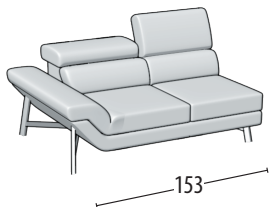

# Scegli la tua misura

Altezza: 72 cm  
Profondità: 110 cm

Divano 3 posti

Divano intermedio

Divano 2 posti

Poltrona

Terminale 3 posti

Terminale intermedio

Terminale 2 posti

Terminale 1 posto maxi

Terminale 1 posto

Terminale 1 posto mini

Elemento centrale 2 posti

Elemento centrale 1 posto maxi

Elemento centrale 1 posto

Elemento centrale 1 posto mini

Angolo elemento 1 posto pouff - grande

Angolo elemento 1 posto pouff

Angolo retto

Chaise longue maxi

Chaise longue

Dormosa

Elemento 1 posto pouff grande

Elemento 1 posto pouff