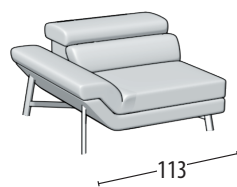

# Scegli la tua misura

Altezza: 72 cm  
Profondità: 110 cm

Divano 3 posti

Divano intermedio

Divano 2 posti

Poltrona

Terminale 3 posti

Terminale intermedio

Terminale 2 posti

Terminale 1 posto maxi

Terminale 1 posto

Terminale 1 posto mini

Elemento centrale 2 posti

Elemento centrale 1 posto maxi

Elemento centrale 1 posto

Elemento centrale 1 posto mini

Angolo elemento 1 posto pouff - grande

Angolo elemento 1 posto pouff

Angolo retto

Chaise longue maxi

Chaise longue

Dormosa

Elemento 1 posto pouff grande

Elemento 1 posto pouff