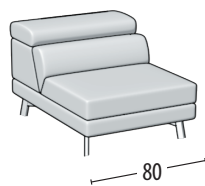

# Scegli la tua misura

Altezza: 72 cm  
Profondità: 110 cm

Divano 3 posti

Divano intermedio

Divano 2 posti

Poltrona

Terminale 3 posti

Terminale intermedio

Terminale 2 posti

Terminale 1 posto maxi

Terminale 1 posto

Terminale 1 posto mini

Elemento centrale 2 posti

Elemento centrale 1 posto maxi

Elemento centrale 1 posto

Elemento centrale 1 posto mini

Angolo elemento 1 posto pouff - grande

Angolo elemento 1 posto pouff

Angolo retto

Chaise longue maxi

Chaise longue

Dormosa

Elemento 1 posto pouff grande

Elemento 1 posto pouff