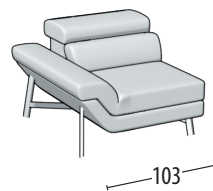

# Scegli la tua misura

Altezza: 72 cm  
Profondità: 110 cm

Divano 3 posti

Divano intermedio

Divano 2 posti

Poltrona

Terminale 3 posti

Terminale intermedio

Terminale 2 posti

Terminale 1 posto maxi

Terminale 1 posto

Terminale 1 posto mini

Elemento centrale 2 posti

Elemento centrale 1 posto maxi

Elemento centrale 1 posto

Elemento centrale 1 posto mini

Angolo elemento 1 posto pouff - grande

Angolo elemento 1 posto pouff

Angolo retto

Chaise longue maxi

Chaise longue

Dormosa

Elemento 1 posto pouff grande

Elemento 1 posto pouff