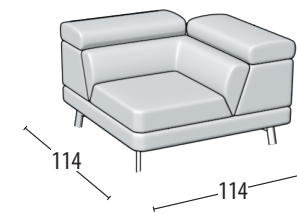

# Scegli la tua misura

Altezza: 72 cm  
Profondità: 110 cm

Divano 3 posti

Divano intermedio

Divano 2 posti

Poltrona

Terminale 3 posti

Terminale intermedio

Terminale 2 posti

Terminale 1 posto maxi

Terminale 1 posto

Terminale 1 posto mini

Elemento centrale 2 posti

Elemento centrale 1 posto maxi

Elemento centrale 1 posto

Elemento centrale 1 posto mini

Angolo elemento 1 posto pouff - grande

Angolo elemento 1 posto pouff

Angolo retto

Chaise longue maxi

Chaise longue

Dormosa

Elemento 1 posto pouff grande

Elemento 1 posto pouff