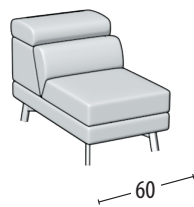

# Scegli la tua misura

Altezza: 72 cm  
Profondità: 110 cm

Divano 3 posti

Divano intermedio

Divano 2 posti

Poltrona

Terminale 3 posti

Terminale intermedio

Terminale 2 posti

Terminale 1 posto maxi

Terminale 1 posto

Terminale 1 posto mini

Elemento centrale 2 posti

Elemento centrale 1 posto maxi

Elemento centrale 1 posto

Elemento centrale 1 posto mini

Angolo elemento 1 posto pouff - grande

Angolo elemento 1 posto pouff

Angolo retto

Chaise longue maxi

Chaise longue

Dormosa

Elemento 1 posto pouff grande

Elemento 1 posto pouff