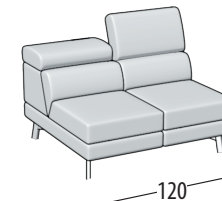

# Scegli la tua misura

Altezza: 72 cm  
Profondità: 110 cm

Divano 3 posti

Divano intermedio

Divano 2 posti

Poltrona

Terminale 3 posti

Terminale intermedio

Terminale 2 posti

Terminale 1 posto maxi

Terminale 1 posto

Terminale 1 posto mini

Elemento centrale 2 posti

Elemento centrale 1 posto maxi

Elemento centrale 1 posto

Elemento centrale 1 posto mini

Angolo elemento 1 posto pouff - grande

Angolo elemento 1 posto pouff

Angolo retto

Chaise longue maxi

Chaise longue

Dormosa

Elemento 1 posto pouff grande

Elemento 1 posto pouff