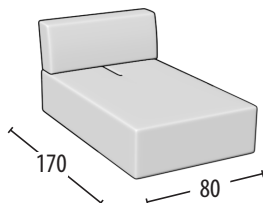

Scegli la tua misura

h = 85
profondità = 113

Divano 3 posti

Divano intermedio

Terminale 3 posti

Terminale intermedio

Terminale 1 posto maxi

Terminale 1 posto

Elemento 1 posto pouff

Elemento centrale 1 posto maxi

Elemento centrale 1 posto

Angolo

Chaise longue big

Chaise longue

Chaise longue big senza bracciolo

Chaise longue senza bracciolo

Pouf quadrato

Pouf rettangolare

Poggiatesta grande

Poggiatesta