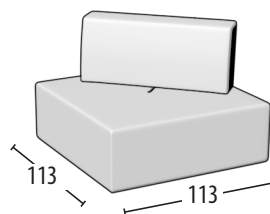

Scegli la tua misura

h = 85
profondità = 113

Divano 3 posti

Divano intermedio

Terminale 3 posti

Terminale intermedio

Terminale 1 posto maxi

Terminale 1 posto

Elemento 1 posto pouff

Elemento centrale 1 posto maxi

Elemento centrale 1 posto

Angolo

Chaise longue big

Chaise longue

Chaise longue big senza bracciolo

Chaise longue senza bracciolo

Pouf quadrato

Pouf rettangolare

Poggiatesta grande

Poggiatesta