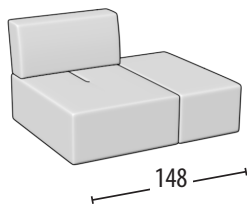

Scegli la tua misura

h = 85
profondità = 113

Divano 3 posti

Divano intermedio

Terminale 3 posti

Terminale intermedio

Terminale 1 posto maxi

Terminale 1 posto

Elemento 1 posto pouff

Elemento centrale 1 posto maxi

Elemento centrale 1 posto

Angolo

Chaise longue big

Chaise longue

Chaise longue big senza bracciolo

Chaise longue senza bracciolo

Pouf quadrato

Pouf rettangolare

Poggiatesta grande

Poggiatesta