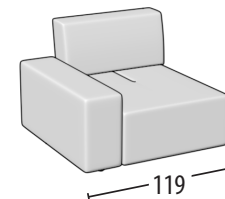

Scegli la tua misura

h = 85
profondità = 113

Divano 3 posti

Divano intermedio

Terminale 3 posti

Terminale intermedio

Terminale 1 posto maxi

Terminale 1 posto

Elemento 1 posto pouff

Elemento centrale 1 posto maxi

Elemento centrale 1 posto

Angolo

Chaise longue big

Chaise longue

Chaise longue big senza bracciolo

Chaise longue senza bracciolo

Pouf quadrato

Pouf rettangolare

Poggiatesta grande

Poggiatesta