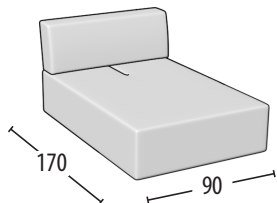

Scegli la tua misura

h = 85
profondità = 113

Divano 3 posti

Divano intermedio

Terminale 3 posti

Terminale intermedio

Terminale 1 posto maxi

Terminale 1 posto

Elemento 1 posto pouff

Elemento centrale 1 posto maxi

Elemento centrale 1 posto

Angolo

Chaise longue big

Chaise longue

Chaise longue big senza bracciolo

Chaise longue senza bracciolo

Pouf quadrato

Pouf rettangolare

Poggiatesta grande

Poggiatesta