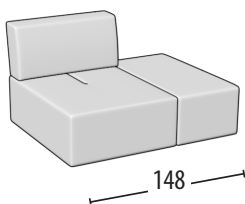

Scegli la tua misura

h = 85
profondità = 113

Divano 3 posti

Divano intermedio

Terminale 3 posti

Terminale intermedio

Terminale 1 posto maxi

Terminale 1 posto

Elemento 1 posto pouff

Elemento centrale 1 posto maxi

Elemento centrale 1 posto

Angolo

Chaise longue big

Chaise longue

Chaise longue big senza bracciolo

Chaise longue senza bracciolo

Pouf quadrato

Pouf rettangolare

Poggiatesta grande

Poggiatesta