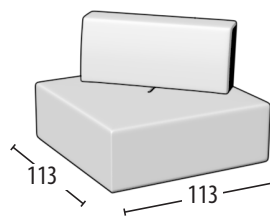

Scegli la tua misura

h = 85
profondità = 113

Divano 3 posti

Divano intermedio

Terminale 3 posti

Terminale intermedio

Terminale 1 posto maxi

Terminale 1 posto

Elemento 1 posto pouff

Elemento centrale 1 posto maxi

Elemento centrale 1 posto

Angolo

Chaise longue big

Chaise longue

Chaise longue big senza bracciolo

Chaise longue senza bracciolo

Pouf quadrato

Pouf rettangolare

Poggiatesta grande

Poggiatesta