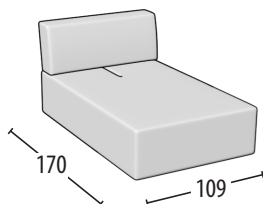

Scegli la tua misura

h = 85
profondità = 113

Divano 3 posti

Divano intermedio

Terminale 3 posti

Terminale intermedio

Terminale 1 posto maxi

Terminale 1 posto

Elemento 1 posto pouff

Elemento centrale 1 posto maxi

Elemento centrale 1 posto

Angolo

Chaise longue big

Chaise longue

Chaise longue big senza bracciolo

Chaise longue senza bracciolo

Pouf quadrato

Pouf rettangolare

Poggiatesta grande

Poggiatesta