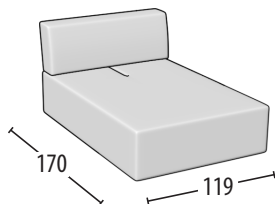

Scegli la tua misura

h = 85
profondità = 113

Divano 3 posti

Divano intermedio

Terminale 3 posti

Terminale intermedio

Terminale 1 posto maxi

Terminale 1 posto

Elemento 1 posto pouff

Elemento centrale 1 posto maxi

Elemento centrale 1 posto

Angolo

Chaise longue big

Chaise longue

Chaise longue big senza bracciolo

Chaise longue senza bracciolo

Pouf quadrato

Pouf rettangolare

Poggiatesta grande

Poggiatesta