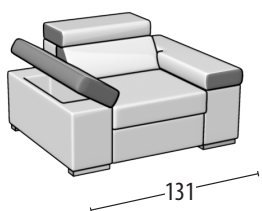

# Scegli la tua misura

Altezza: 77 cm  
Profondità: 104cm

Divano 3 posti con inserto

Divano 3 posti con pouff delfino con inserto

Divano 2 posti con inserto

Divano 2 posti con pouff delfino con inserto

Poltrona con inserto

Terminale 3 posti con inserto

Terminale 3 posti con pouff delfino con inserto

Terminale 2 posti con inserto

Terminale 2 posti con pouff delfino con inserto

Terminale 1 posto maxi con inserto

Terminale 1 posto con inserto

Elemento centrale 1 posto con inserto

Angolo retto con inserto

Chaise longue con inserto

Angolo elemento 1 posto con inserto

Pouff terminale sagomato con contenitore

Pouff rettangolare con contenitore

Pouff rettangolare