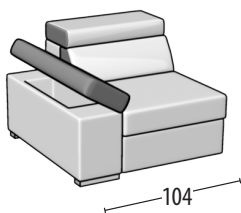

# Scegli la tua misura

Altezza: 77 cm  
Profondità: 104cm

Divano 3 posti con inserto

Divano 3 posti con pouff delfino con inserto

Divano 2 posti con inserto

Divano 2 posti con pouff delfino con inserto

Poltrona con inserto

Terminale 3 posti con inserto

Terminale 3 posti con pouff delfino con inserto

Terminale 2 posti con inserto

Terminale 2 posti con pouff delfino con inserto

Terminale 1 posto maxi con inserto

Terminale 1 posto con inserto

Elemento centrale 1 posto con inserto

Angolo retto con inserto

Chaise longue con inserto

Angolo elemento 1 posto con inserto

Pouff terminale sagomato con contenitore

Pouff rettangolare con contenitore

Pouff rettangolare