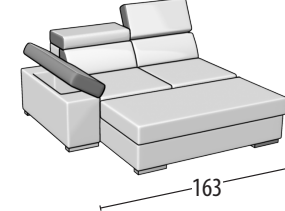

# Scegli la tua misura

Altezza: 77 cm  
Profondità: 104cm

Divano 3 posti con inserto

Divano 3 posti con pouff delfino con inserto

Divano 2 posti con inserto

Divano 2 posti con pouff delfino con inserto

Poltrona con inserto

Terminale 3 posti con inserto

Terminale 3 posti con pouff delfino con inserto

Terminale 2 posti con inserto

Terminale 2 posti con pouff delfino con inserto

Terminale 1 posto maxi con inserto

Terminale 1 posto con inserto

Elemento centrale 1 posto con inserto

Angolo retto con inserto

Chaise longue con inserto

Angolo elemento 1 posto con inserto

Pouff terminale sagomato con contenitore

Pouff rettangolare con contenitore

Pouff rettangolare