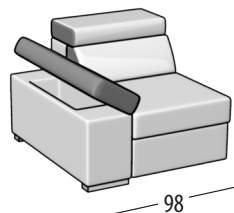

# Scegli la tua misura

Altezza: 77 cm  
Profondità: 104cm

Divano 3 posti con inserto

Divano 3 posti con pouff delfino con inserto

Divano 2 posti con inserto

Divano 2 posti con pouff delfino con inserto

Poltrona con inserto

Terminale 3 posti con inserto

Terminale 3 posti con pouff delfino con inserto

Terminale 2 posti con inserto

Terminale 2 posti con pouff delfino con inserto

Terminale 1 posto maxi con inserto

Terminale 1 posto con inserto

Elemento centrale 1 posto con inserto

Angolo retto con inserto

Chaise longue con inserto

Angolo elemento 1 posto con inserto

Pouff terminale sagomato con contenitore

Pouff rettangolare con contenitore

Pouff rettangolare