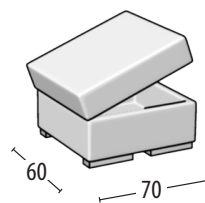

# Scegli la tua misura

Altezza: 77 cm  
Profondità: 104cm

Divano 3 posti con inserto

Divano 3 posti con pouff delfino con inserto

Divano 2 posti con inserto

Divano 2 posti con pouff delfino con inserto

Poltrona con inserto

Terminale 3 posti con inserto

Terminale 3 posti con pouff delfino con inserto

Terminale 2 posti con inserto

Terminale 2 posti con pouff delfino con inserto

Terminale 1 posto maxi con inserto

Terminale 1 posto con inserto

Elemento centrale 1 posto con inserto

Angolo retto con inserto

Chaise longue con inserto

Angolo elemento 1 posto con inserto

Pouff terminale sagomato con contenitore

Pouff rettangolare con contenitore

Pouff rettangolare