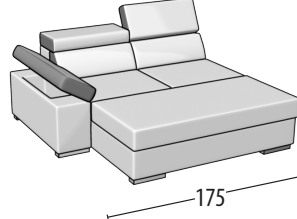

# Scegli la tua misura

Altezza: 77 cm  
Profondità: 104cm

Divano 3 posti con inserto

Divano 3 posti con pouff delfino con inserto

Divano 2 posti con inserto

Divano 2 posti con pouff delfino con inserto

Poltrona con inserto

Terminale 3 posti con inserto

Terminale 3 posti con pouff delfino con inserto

Terminale 2 posti con inserto

Terminale 2 posti con pouff delfino con inserto

Terminale 1 posto maxi con inserto

Terminale 1 posto con inserto

Elemento centrale 1 posto con inserto

Angolo retto con inserto

Chaise longue con inserto

Angolo elemento 1 posto con inserto

Pouff terminale sagomato con contenitore

Pouff rettangolare con contenitore

Pouff rettangolare