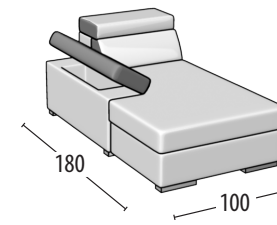

# Scegli la tua misura

Altezza: 77 cm  
Profondità: 104cm

Divano 3 posti con inserto

Divano 3 posti con pouff delfino con inserto

Divano 2 posti con inserto

Divano 2 posti con pouff delfino con inserto

Poltrona con inserto

Terminale 3 posti con inserto

Terminale 3 posti con pouff delfino con inserto

Terminale 2 posti con inserto

Terminale 2 posti con pouff delfino con inserto

Terminale 1 posto maxi con inserto

Terminale 1 posto con inserto

Elemento centrale 1 posto con inserto

Angolo retto con inserto

Chaise longue con inserto

Angolo elemento 1 posto con inserto

Pouff terminale sagomato con contenitore

Pouff rettangolare con contenitore

Pouff rettangolare