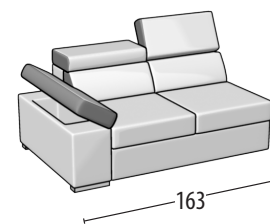

# Scegli la tua misura

Altezza: 77 cm  
Profondità: 104cm

Divano 3 posti con inserto

Divano 3 posti con pouff delfino con inserto

Divano 2 posti con inserto

Divano 2 posti con pouff delfino con inserto

Poltrona con inserto

Terminale 3 posti con inserto

Terminale 3 posti con pouff delfino con inserto

Terminale 2 posti con inserto

Terminale 2 posti con pouff delfino con inserto

Terminale 1 posto maxi con inserto

Terminale 1 posto con inserto

Elemento centrale 1 posto con inserto

Angolo retto con inserto

Chaise longue con inserto

Angolo elemento 1 posto con inserto

Pouff terminale sagomato con contenitore

Pouff rettangolare con contenitore

Pouff rettangolare