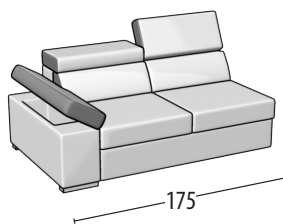

# Scegli la tua misura

Altezza: 77 cm  
Profondità: 104cm

Divano 3 posti con inserto

Divano 3 posti con pouff delfino con inserto

Divano 2 posti con inserto

Divano 2 posti con pouff delfino con inserto

Poltrona con inserto

Terminale 3 posti con inserto

Terminale 3 posti con pouff delfino con inserto

Terminale 2 posti con inserto

Terminale 2 posti con pouff delfino con inserto

Terminale 1 posto maxi con inserto

Terminale 1 posto con inserto

Elemento centrale 1 posto con inserto

Angolo retto con inserto

Chaise longue con inserto

Angolo elemento 1 posto con inserto

Pouff terminale sagomato con contenitore

Pouff rettangolare con contenitore

Pouff rettangolare