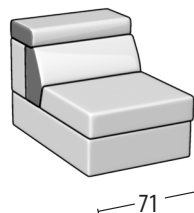

# Scegli la tua misura

Altezza: 77 cm  
Profondità: 104cm

Divano 3 posti con inserto

Divano 3 posti con pouff delfino con inserto

Divano 2 posti con inserto

Divano 2 posti con pouff delfino con inserto

Poltrona con inserto

Terminale 3 posti con inserto

Terminale 3 posti con pouff delfino con inserto

Terminale 2 posti con inserto

Terminale 2 posti con pouff delfino con inserto

Terminale 1 posto maxi con inserto

Terminale 1 posto con inserto

Elemento centrale 1 posto con inserto

Angolo retto con inserto

Chaise longue con inserto

Angolo elemento 1 posto con inserto

Pouff terminale sagomato con contenitore

Pouff rettangolare con contenitore

Pouff rettangolare