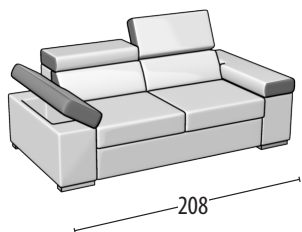

# Scegli la tua misura

Altezza: 77 cm  
Profondità: 104cm

Divano 3 posti con inserto

Divano 3 posti con pouff delfino con inserto

Divano 2 posti con inserto

Divano 2 posti con pouff delfino con inserto

Poltrona con inserto

Terminale 3 posti con inserto

Terminale 3 posti con pouff delfino con inserto

Terminale 2 posti con inserto

Terminale 2 posti con pouff delfino con inserto

Terminale 1 posto maxi con inserto

Terminale 1 posto con inserto

Elemento centrale 1 posto con inserto

Angolo retto con inserto

Chaise longue con inserto

Angolo elemento 1 posto con inserto

Pouff terminale sagomato con contenitore

Pouff rettangolare con contenitore

Pouff rettangolare