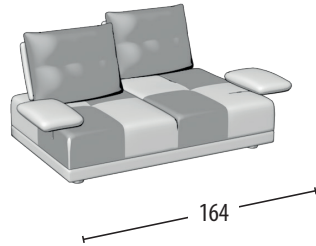

Wähle deine Größe

H = 89
Tiefe = 103

Sofa 3-Sitzer

Sofa 2-Sitzer

Endteil 3-Sitzer

Endteil 2-Sitzer

Endteil 1-Sitzer

Endteil 1-Sitzer mini

Element mitte 3-Sitzer

Element mitte 2-Sitzer

Element mitte 1-Sitzer

Element mitte 1-Sitzer mini

Chaise longue mit Armlehne

Chaise longue ohne Armlehne

Eckelement + 3 Kissen

Quadratischer Hocker

Rechteckiger Hocker

Kopfstütze

Misure: 60x12x20h

bewegliche Rückenlehne