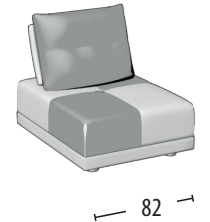

Wähle deine Größe

H = 89
Tiefe = 103

Sofa 3-Sitzer

Sofa 2-Sitzer

Endteil 3-Sitzer

Endteil 2-Sitzer

Endteil 1-Sitzer

Endteil 1-Sitzer mini

Element mitte 3-Sitzer

Element mitte 2-Sitzer

Element mitte 1-Sitzer

Element mitte 1-Sitzer mini

Chaise longue mit Armlehne

Chaise longue ohne Armlehne

Eckelement + 3 Kissen

Quadratischer Hocker

Rechteckiger Hocker

Kopfstütze

Misure: 60x12x20h

bewegliche Rückenlehne