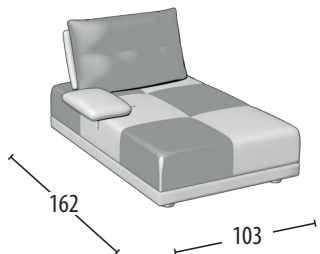

Wähle deine Größe

H = 89
Tiefe = 103

Sofa 3-Sitzer

Sofa 2-Sitzer

Endteil 3-Sitzer

Endteil 2-Sitzer

Endteil 1-Sitzer

Endteil 1-Sitzer mini

Element mitte 3-Sitzer

Element mitte 2-Sitzer

Element mitte 1-Sitzer

Element mitte 1-Sitzer mini

Chaise longue mit Armlehne

Chaise longue ohne Armlehne

Eckelement + 3 Kissen

Quadratischer Hocker

Rechteckiger Hocker

Kopfstütze

Misure: 60x12x20h

bewegliche Rückenlehne