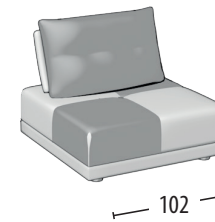

Wähle deine Größe

H = 89
Tiefe = 103

Sofa 3-Sitzer

Sofa 2-Sitzer

Endteil 3-Sitzer

Endteil 2-Sitzer

Endteil 1-Sitzer

Endteil 1-Sitzer mini

Element mitte 3-Sitzer

Element mitte 2-Sitzer

Element mitte 1-Sitzer

Element mitte 1-Sitzer mini

Chaise longue mit Armlehne

Chaise longue ohne Armlehne

Eckelement + 3 Kissen

Quadratischer Hocker

Rechteckiger Hocker

Kopfstütze

Misure: 60x12x20h

bewegliche Rückenlehne