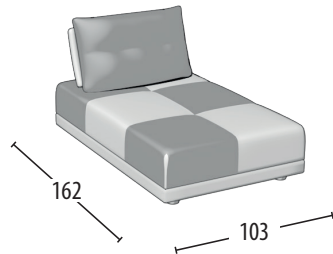

Wähle deine Größe

H = 89
Tiefe = 103

Sofa 3-Sitzer

Sofa 2-Sitzer

Endteil 3-Sitzer

Endteil 2-Sitzer

Endteil 1-Sitzer

Endteil 1-Sitzer mini

Element mitte 3-Sitzer

Element mitte 2-Sitzer

Element mitte 1-Sitzer

Element mitte 1-Sitzer mini

Chaise longue mit Armlehne

Chaise longue ohne Armlehne

Eckelement + 3 Kissen

Quadratischer Hocker

Rechteckiger Hocker

Kopfstütze

Misure: 60x12x20h

bewegliche Rückenlehne