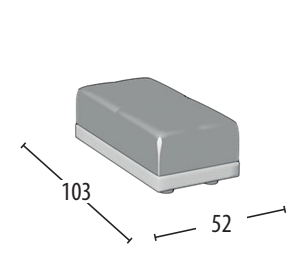

Wähle deine Größe

H = 89
Tiefe = 103

Sofa 3-Sitzer

Sofa 2-Sitzer

Endteil 3-Sitzer

Endteil 2-Sitzer

Endteil 1-Sitzer

Endteil 1-Sitzer mini

Element mitte 3-Sitzer

Element mitte 2-Sitzer

Element mitte 1-Sitzer

Element mitte 1-Sitzer mini

Chaise longue mit Armlehne

Chaise longue ohne Armlehne

Eckelement + 3 Kissen

Quadratischer Hocker

Rechteckiger Hocker

Kopfstütze

Misure: 60x12x20h

bewegliche Rückenlehne