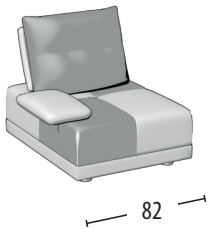

Wähle deine Größe

H = 89
Tiefe = 103

Sofa 3-Sitzer

Sofa 2-Sitzer

Endteil 3-Sitzer

Endteil 2-Sitzer

Endteil 1-Sitzer

Endteil 1-Sitzer mini

Element mitte 3-Sitzer

Element mitte 2-Sitzer

Element mitte 1-Sitzer

Element mitte 1-Sitzer mini

Chaise longue mit Armlehne

Chaise longue ohne Armlehne

Eckelement + 3 Kissen

Quadratischer Hocker

Rechteckiger Hocker

Kopfstütze

Misure: 60x12x20h

bewegliche Rückenlehne