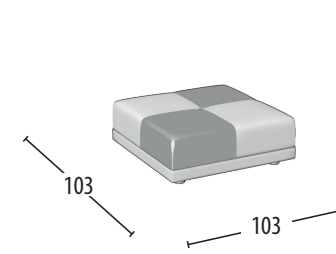

Wähle deine Größe

H = 89
Tiefe = 103

Sofa 3-Sitzer

Sofa 2-Sitzer

Endteil 3-Sitzer

Endteil 2-Sitzer

Endteil 1-Sitzer

Endteil 1-Sitzer mini

Element mitte 3-Sitzer

Element mitte 2-Sitzer

Element mitte 1-Sitzer

Element mitte 1-Sitzer mini

Chaise longue mit Armlehne

Chaise longue ohne Armlehne

Eckelement + 3 Kissen

Quadratischer Hocker

Rechteckiger Hocker

Kopfstütze

Misure: 60x12x20h

bewegliche Rückenlehne