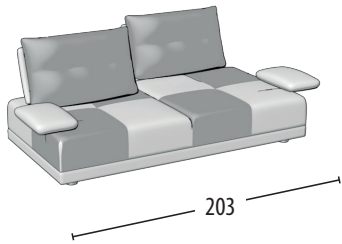

Wähle deine Größe

H = 89
Tiefe = 103

Sofa 3-Sitzer

Sofa 2-Sitzer

Endteil 3-Sitzer

Endteil 2-Sitzer

Endteil 1-Sitzer

Endteil 1-Sitzer mini

Element mitte 3-Sitzer

Element mitte 2-Sitzer

Element mitte 1-Sitzer

Element mitte 1-Sitzer mini

Chaise longue mit Armlehne

Chaise longue ohne Armlehne

Eckelement + 3 Kissen

Quadratischer Hocker

Rechteckiger Hocker

Kopfstütze

Misure: 60x12x20h

bewegliche Rückenlehne