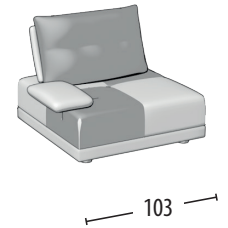

Wähle deine Größe

H = 89
Tiefe = 103

Sofa 3-Sitzer

Sofa 2-Sitzer

Endteil 3-Sitzer

Endteil 2-Sitzer

Endteil 1-Sitzer

Endteil 1-Sitzer mini

Element mitte 3-Sitzer

Element mitte 2-Sitzer

Element mitte 1-Sitzer

Element mitte 1-Sitzer mini

Chaise longue mit Armlehne

Chaise longue ohne Armlehne

Eckelement + 3 Kissen

Quadratischer Hocker

Rechteckiger Hocker

Kopfstütze

Misure: 60x12x20h

bewegliche Rückenlehne