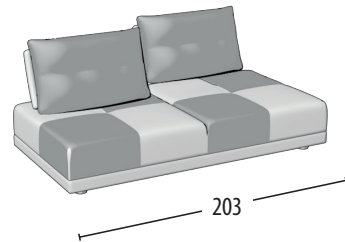

Wähle deine Größe

H = 89
Tiefe = 103

Sofa 3-Sitzer

Sofa 2-Sitzer

Endteil 3-Sitzer

Endteil 2-Sitzer

Endteil 1-Sitzer

Endteil 1-Sitzer mini

Element mitte 3-Sitzer

Element mitte 2-Sitzer

Element mitte 1-Sitzer

Element mitte 1-Sitzer mini

Chaise longue mit Armlehne

Chaise longue ohne Armlehne

Eckelement + 3 Kissen

Quadratischer Hocker

Rechteckiger Hocker

Kopfstütze

Misure: 60x12x20h

bewegliche Rückenlehne