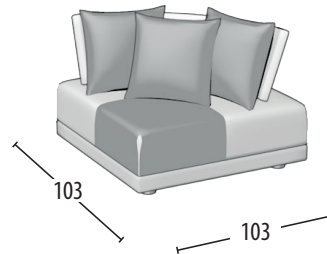

Wähle deine Größe

H = 89
Tiefe = 103

Sofa 3-Sitzer

Sofa 2-Sitzer

Endteil 3-Sitzer

Endteil 2-Sitzer

Endteil 1-Sitzer

Endteil 1-Sitzer mini

Element mitte 3-Sitzer

Element mitte 2-Sitzer

Element mitte 1-Sitzer

Element mitte 1-Sitzer mini

Chaise longue mit Armlehne

Chaise longue ohne Armlehne

Eckelement + 3 Kissen

Quadratischer Hocker

Rechteckiger Hocker

Kopfstütze

Misure: 60x12x20h

bewegliche Rückenlehne