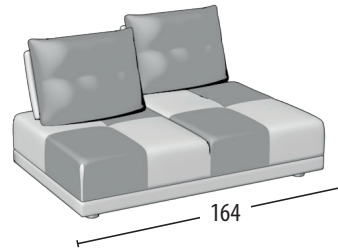

Wähle deine Größe

H = 89
Tiefe = 103

Sofa 3-Sitzer

Sofa 2-Sitzer

Endteil 3-Sitzer

Endteil 2-Sitzer

Endteil 1-Sitzer

Endteil 1-Sitzer mini

Element mitte 3-Sitzer

Element mitte 2-Sitzer

Element mitte 1-Sitzer

Element mitte 1-Sitzer mini

Chaise longue mit Armlehne

Chaise longue ohne Armlehne

Eckelement + 3 Kissen

Quadratischer Hocker

Rechteckiger Hocker

Kopfstütze

Misure: 60x12x20h

bewegliche Rückenlehne