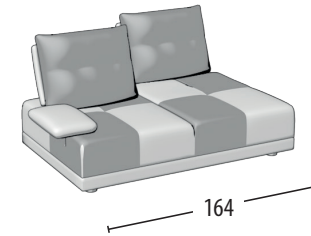

Wähle deine Größe

H = 89
Tiefe = 103

Sofa 3-Sitzer

Sofa 2-Sitzer

Endteil 3-Sitzer

Endteil 2-Sitzer

Endteil 1-Sitzer

Endteil 1-Sitzer mini

Element mitte 3-Sitzer

Element mitte 2-Sitzer

Element mitte 1-Sitzer

Element mitte 1-Sitzer mini

Chaise longue mit Armlehne

Chaise longue ohne Armlehne

Eckelement + 3 Kissen

Quadratischer Hocker

Rechteckiger Hocker

Kopfstütze

Misure: 60x12x20h

bewegliche Rückenlehne