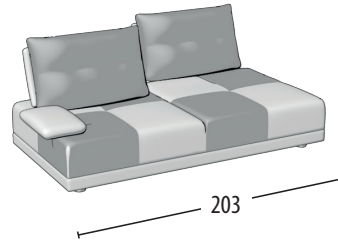

Wähle deine Größe

H = 89
Tiefe = 103

Sofa 3-Sitzer

Sofa 2-Sitzer

Endteil 3-Sitzer

Endteil 2-Sitzer

Endteil 1-Sitzer

Endteil 1-Sitzer mini

Element mitte 3-Sitzer

Element mitte 2-Sitzer

Element mitte 1-Sitzer

Element mitte 1-Sitzer mini

Chaise longue mit Armlehne

Chaise longue ohne Armlehne

Eckelement + 3 Kissen

Quadratischer Hocker

Rechteckiger Hocker

Kopfstütze

Misure: 60x12x20h

bewegliche Rückenlehne