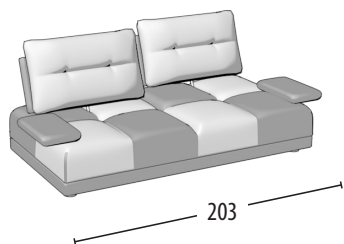

Scegli la tua misura

h = 89
profondità = 103

Divano 3 posti combinato

Divano 2 posti combinato

Terminale 3 posti combinato

Terminale 2 posti combinato

Terminale 1 posto combinato

Terminale 1 posto piccolo combinato

Elemento centrale 3 posti combinato

Elemento centrale 2 posti combinato

Elemento centrale 1 posto combinato

Elemento centrale 1 posto piccolo combinato

Chaise longue con bracciolo combinato

Chaise longue senza bracciolo combinato

Angolo con 3 cuscini combinato

Pouff quadrato combinato

Pouff rettangolare combinato

Poggia testa

Schienale mobile