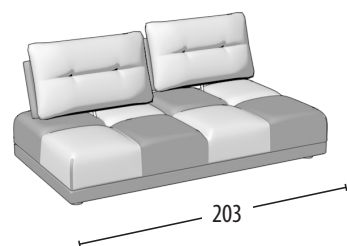

Scegli la tua misura

h = 89
profondità = 103

Divano 3 posti combinato

Divano 2 posti combinato

Terminale 3 posti combinato

Terminale 2 posti combinato

Terminale 1 posto combinato

Terminale 1 posto piccolo combinato

Elemento centrale 3 posti combinato

Elemento centrale 2 posti combinato

Elemento centrale 1 posto combinato

Elemento centrale 1 posto piccolo combinato

Chaise longue con bracciolo combinato

Chaise longue senza bracciolo combinato

Angolo con 3 cuscini combinato

Pouff quadrato combinato

Pouff rettangolare combinato

Poggia testa

Schienale mobile