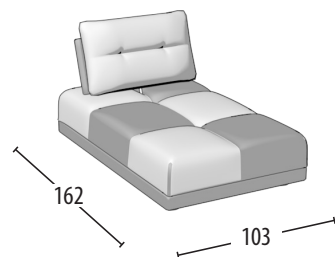

Scegli la tua misura

h = 89
profondità = 103

Divano 3 posti combinato

Divano 2 posti combinato

Terminale 3 posti combinato

Terminale 2 posti combinato

Terminale 1 posto combinato

Terminale 1 posto piccolo combinato

Elemento centrale 3 posti combinato

Elemento centrale 2 posti combinato

Elemento centrale 1 posto combinato

Elemento centrale 1 posto piccolo combinato

Chaise longue con bracciolo combinato

Chaise longue senza bracciolo combinato

Angolo con 3 cuscini combinato

Pouff quadrato combinato

Pouff rettangolare combinato

Poggia testa

Schienale mobile