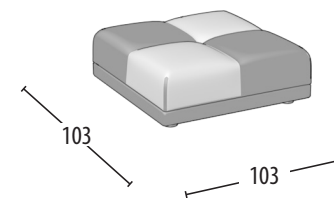

Scegli la tua misura

h = 89
profondità = 103

Divano 3 posti combinato

Divano 2 posti combinato

Terminale 3 posti combinato

Terminale 2 posti combinato

Terminale 1 posto combinato

Terminale 1 posto piccolo combinato

Elemento centrale 3 posti combinato

Elemento centrale 2 posti combinato

Elemento centrale 1 posto combinato

Elemento centrale 1 posto piccolo combinato

Chaise longue con bracciolo combinato

Chaise longue senza bracciolo combinato

Angolo con 3 cuscini combinato

Pouff quadrato combinato

Pouff rettangolare combinato

Poggia testa

Schienale mobile