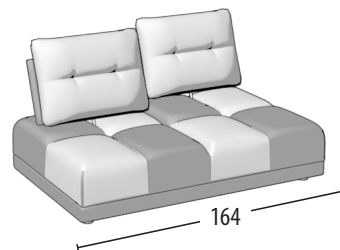

Scegli la tua misura

h = 89
profondità = 103

Divano 3 posti combinato

Divano 2 posti combinato

Terminale 3 posti combinato

Terminale 2 posti combinato

Terminale 1 posto combinato

Terminale 1 posto piccolo combinato

Elemento centrale 3 posti combinato

Elemento centrale 2 posti combinato

Elemento centrale 1 posto combinato

Elemento centrale 1 posto piccolo combinato

Chaise longue con bracciolo combinato

Chaise longue senza bracciolo combinato

Angolo con 3 cuscini combinato

Pouff quadrato combinato

Pouff rettangolare combinato

Poggia testa

Schienale mobile