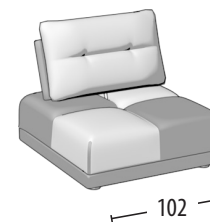

Scegli la tua misura

h = 89
profondità = 103

Divano 3 posti combinato

Divano 2 posti combinato

Terminale 3 posti combinato

Terminale 2 posti combinato

Terminale 1 posto combinato

Terminale 1 posto piccolo combinato

Elemento centrale 3 posti combinato

Elemento centrale 2 posti combinato

Elemento centrale 1 posto combinato

Elemento centrale 1 posto piccolo combinato

Chaise longue con bracciolo combinato

Chaise longue senza bracciolo combinato

Angolo con 3 cuscini combinato

Pouff quadrato combinato

Pouff rettangolare combinato

Poggia testa

Schienale mobile