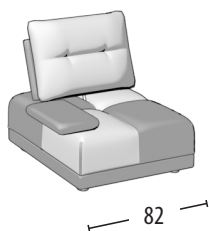

Scegli la tua misura

h = 89
profondità = 103

Divano 3 posti combinato

Divano 2 posti combinato

Terminale 3 posti combinato

Terminale 2 posti combinato

Terminale 1 posto combinato

Terminale 1 posto piccolo combinato

Elemento centrale 3 posti combinato

Elemento centrale 2 posti combinato

Elemento centrale 1 posto combinato

Elemento centrale 1 posto piccolo combinato

Chaise longue con bracciolo combinato

Chaise longue senza bracciolo combinato

Angolo con 3 cuscini combinato

Pouff quadrato combinato

Pouff rettangolare combinato

Poggia testa

Schienale mobile