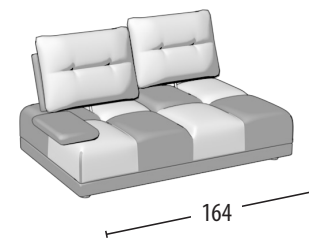

Scegli la tua misura

h = 89
profondità = 103

Divano 3 posti combinato

Divano 2 posti combinato

Terminale 3 posti combinato

Terminale 2 posti combinato

Terminale 1 posto combinato

Terminale 1 posto piccolo combinato

Elemento centrale 3 posti combinato

Elemento centrale 2 posti combinato

Elemento centrale 1 posto combinato

Elemento centrale 1 posto piccolo combinato

Chaise longue con bracciolo combinato

Chaise longue senza bracciolo combinato

Angolo con 3 cuscini combinato

Pouff quadrato combinato

Pouff rettangolare combinato

Poggia testa

Schienale mobile