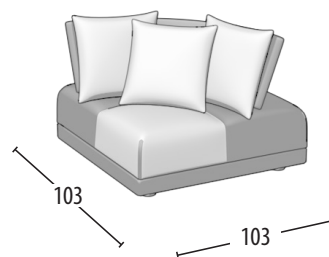

Scegli la tua misura

h = 89
profondità = 103

Divano 3 posti combinato

Divano 2 posti combinato

Terminale 3 posti combinato

Terminale 2 posti combinato

Terminale 1 posto combinato

Terminale 1 posto piccolo combinato

Elemento centrale 3 posti combinato

Elemento centrale 2 posti combinato

Elemento centrale 1 posto combinato

Elemento centrale 1 posto piccolo combinato

Chaise longue con bracciolo combinato

Chaise longue senza bracciolo combinato

Angolo con 3 cuscini combinato

Pouff quadrato combinato

Pouff rettangolare combinato

Poggia testa

Schienale mobile