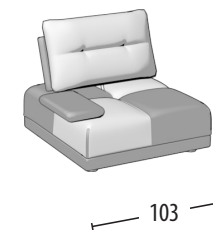

Scegli la tua misura

h = 89
profondità = 103

Divano 3 posti combinato

Divano 2 posti combinato

Terminale 3 posti combinato

Terminale 2 posti combinato

Terminale 1 posto combinato

Terminale 1 posto piccolo combinato

Elemento centrale 3 posti combinato

Elemento centrale 2 posti combinato

Elemento centrale 1 posto combinato

Elemento centrale 1 posto piccolo combinato

Chaise longue con bracciolo combinato

Chaise longue senza bracciolo combinato

Angolo con 3 cuscini combinato

Pouff quadrato combinato

Pouff rettangolare combinato

Poggia testa

Schienale mobile