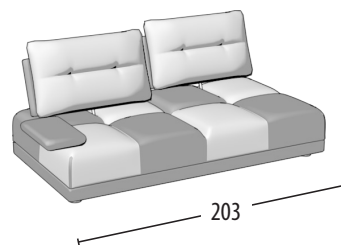

Scegli la tua misura

h = 89
profondità = 103

Divano 3 posti combinato

Divano 2 posti combinato

Terminale 3 posti combinato

Terminale 2 posti combinato

Terminale 1 posto combinato

Terminale 1 posto piccolo combinato

Elemento centrale 3 posti combinato

Elemento centrale 2 posti combinato

Elemento centrale 1 posto combinato

Elemento centrale 1 posto piccolo combinato

Chaise longue con bracciolo combinato

Chaise longue senza bracciolo combinato

Angolo con 3 cuscini combinato

Pouff quadrato combinato

Pouff rettangolare combinato

Poggia testa

Schienale mobile