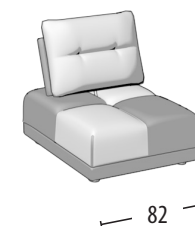

Scegli la tua misura

h = 89
profondità = 103

Divano 3 posti combinato

Divano 2 posti combinato

Terminale 3 posti combinato

Terminale 2 posti combinato

Terminale 1 posto combinato

Terminale 1 posto piccolo combinato

Elemento centrale 3 posti combinato

Elemento centrale 2 posti combinato

Elemento centrale 1 posto combinato

Elemento centrale 1 posto piccolo combinato

Chaise longue con bracciolo combinato

Chaise longue senza bracciolo combinato

Angolo con 3 cuscini combinato

Pouff quadrato combinato

Pouff rettangolare combinato

Poggia testa

Schienale mobile