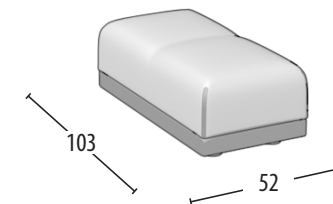

Scegli la tua misura

h = 89
profondità = 103

Divano 3 posti combinato

Divano 2 posti combinato

Terminale 3 posti combinato

Terminale 2 posti combinato

Terminale 1 posto combinato

Terminale 1 posto piccolo combinato

Elemento centrale 3 posti combinato

Elemento centrale 2 posti combinato

Elemento centrale 1 posto combinato

Elemento centrale 1 posto piccolo combinato

Chaise longue con bracciolo combinato

Chaise longue senza bracciolo combinato

Angolo con 3 cuscini combinato

Pouff quadrato combinato

Pouff rettangolare combinato

Poggia testa

Schienale mobile