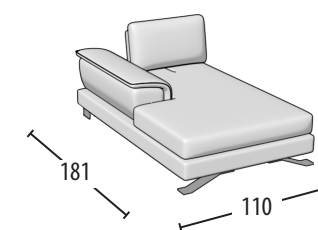

Scegli la tua misura

h = 82
profondità = 103

divano 3 posti con bordino

Divano intermedio con bordino

Divano 2 posti con bordino

Terminale 3 posti con bordino

Terminale intermedio con bordino

Terminale 2 posti con bordino

Terminale 1 posto con bordino

Elemento centrale 1 posto

Schienali regolabili

Dormeuse con bordino

Angolo retto + 3 cuscini volanti

Angolo elemento 1 posto pouff + 3 cuscini volanti

Chaise longue con bordino

Chaise longue big con bordino

Pouff 3 posti

Pouff intermedio

Pouff 2 posti

Pouff rettangolare

Pouff quadrato per angolare

Poggiatesta per divano 3 posti/Terminale 3 posti

Poggiatesta per divano intermedio/Terminale intermedio