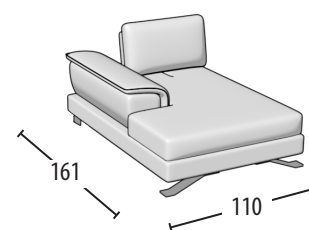

Scegli la tua misura

h = 82
profondità = 103

divano 3 posti con bordino

Divano intermedio con bordino

Divano 2 posti con bordino

Terminale 3 posti con bordino

Terminale intermedio con bordino

Terminale 2 posti con bordino

Terminale 1 posto con bordino

Elemento centrale 1 posto

Schienali regolabili

Dormeuse con bordino

Angolo retto + 3 cuscini volanti

Angolo elemento 1 posto pouff + 3 cuscini volanti

Chaise longue con bordino

Chaise longue big con bordino

Pouff 3 posti

Pouff intermedio

Pouff 2 posti

Pouff rettangolare

Pouff quadrato per angolare

Poggiatesta per divano 3 posti/Terminale 3 posti

Poggiatesta per divano intermedio/Terminale intermedio