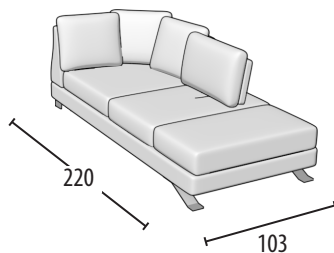

Scegli la tua misura

h = 82
profondità = 103

divano 3 posti con bordino

Divano intermedio con bordino

Divano 2 posti con bordino

Terminale 3 posti con bordino

Terminale intermedio con bordino

Terminale 2 posti con bordino

Terminale 1 posto con bordino

Elemento centrale 1 posto

Schienali regolabili

Dormeuse con bordino

Angolo retto + 3 cuscini volanti

Angolo elemento 1 posto pouff + 3 cuscini volanti

Chaise longue con bordino

Chaise longue big con bordino

Pouff 3 posti

Pouff intermedio

Pouff 2 posti

Pouff rettangolare

Pouff quadrato per angolare

Poggiatesta per divano 3 posti/Terminale 3 posti

Poggiatesta per divano intermedio/Terminale intermedio