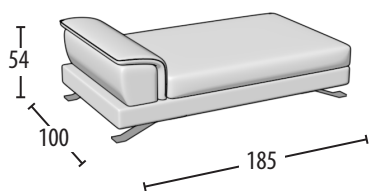

Scegli la tua misura

h = 82
profondità = 103

divano 3 posti con bordino

Divano intermedio con bordino

Divano 2 posti con bordino

Terminale 3 posti con bordino

Terminale intermedio con bordino

Terminale 2 posti con bordino

Terminale 1 posto con bordino

Elemento centrale 1 posto

Schienali regolabili

Dormeuse con bordino

Angolo retto + 3 cuscini volanti

Angolo elemento 1 posto pouff + 3 cuscini volanti

Chaise longue con bordino

Chaise longue big con bordino

Pouff 3 posti

Pouff intermedio

Pouff 2 posti

Pouff rettangolare

Pouff quadrato per angolare

Poggiatesta per divano 3 posti/Terminale 3 posti

Poggiatesta per divano intermedio/Terminale intermedio