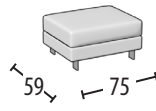

Scegli la tua misura

h = 82
profondità = 103

divano 3 posti con bordino

Divano intermedio con bordino

Divano 2 posti con bordino

Terminale 3 posti con bordino

Terminale intermedio con bordino

Terminale 2 posti con bordino

Terminale 1 posto con bordino

Elemento centrale 1 posto

Schienali regolabili

Dormeuse con bordino

Angolo retto + 3 cuscini volanti

Angolo elemento 1 posto pouff + 3 cuscini volanti

Chaise longue con bordino

Chaise longue big con bordino

Pouff 3 posti

Pouff intermedio

Pouff 2 posti

Pouff rettangolare

Pouff quadrato per angolare

Poggiatesta per divano 3 posti/Terminale 3 posti

Poggiatesta per divano intermedio/Terminale intermedio

Poggiatesta per divano 2 posti/Terminale 2 posti