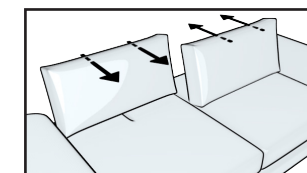

Scegli la tua misura

h = 82
profondità = 103

divano 3 posti con bordino

Divano intermedio con bordino

Divano 2 posti con bordino

Terminale 3 posti con bordino

Terminale intermedio con bordino

Terminale 2 posti con bordino

Terminale 1 posto con bordino

Elemento centrale 1 posto

Schienali regolabili

Dormeuse con bordino

Angolo retto + 3 cuscini volanti

Angolo elemento 1 posto pouff + 3 cuscini volanti

Chaise longue con bordino

Chaise longue big con bordino

Pouff 3 posti

Pouff intermedio

Pouff 2 posti

Pouff rettangolare

Pouff quadrato per angolare

Poggiatesta per divano 3 posti/Terminale 3 posti

Poggiatesta per divano intermedio/Terminale intermedio