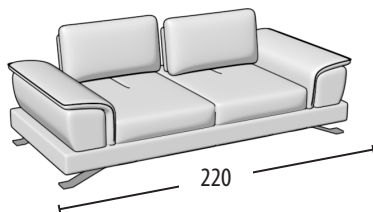

Scegli la tua misura

h = 82
profondità = 103

divano 3 posti con bordino

Divano intermedio con bordino

Divano 2 posti con bordino

Terminale 3 posti con bordino

Terminale intermedio con bordino

Terminale 2 posti con bordino

Terminale 1 posto con bordino

Elemento centrale 1 posto

Schienali regolabili

Dormeuse con bordino

Angolo retto + 3 cuscini volanti

Angolo elemento 1 posto pouff + 3 cuscini volanti

Chaise longue con bordino

Chaise longue big con bordino

Pouff 3 posti

Pouff intermedio

Pouff 2 posti

Pouff rettangolare

Pouff quadrato per angolare

Poggiatesta per divano 3 posti/Terminale 3 posti

Poggiatesta per divano intermedio/Terminale intermedio

Poggiatesta per divano 2 posti/Terminale 2 posti