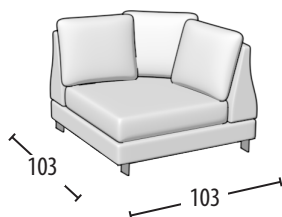

Scegli la tua misura

h = 82
profondità = 103

divano 3 posti con bordino

Divano intermedio con bordino

Divano 2 posti con bordino

Terminale 3 posti con bordino

Terminale intermedio con bordino

Terminale 2 posti con bordino

Terminale 1 posto con bordino

Elemento centrale 1 posto

Schienali regolabili

Dormeuse con bordino

Angolo retto + 3 cuscini volanti

Angolo elemento 1 posto pouff + 3 cuscini volanti

Chaise longue con bordino

Chaise longue big con bordino

Pouff 3 posti

Pouff intermedio

Pouff 2 posti

Pouff rettangolare

Pouff quadrato per angolare

Poggiatesta per divano 3 posti/Terminale 3 posti

Poggiatesta per divano intermedio/Terminale intermedio