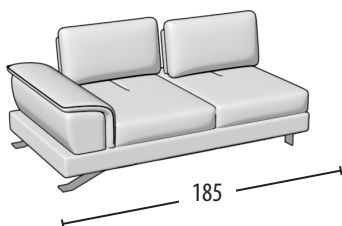

Scegli la tua misura

h = 82
profondità = 103

divano 3 posti con bordino

Divano intermedio con bordino

Divano 2 posti con bordino

Terminale 3 posti con bordino

Terminale intermedio con bordino

Terminale 2 posti con bordino

Terminale 1 posto con bordino

Elemento centrale 1 posto

Schienali regolabili

Dormeuse con bordino

Angolo retto + 3 cuscini volanti

Angolo elemento 1 posto pouff + 3 cuscini volanti

Chaise longue con bordino

Chaise longue big con bordino

Pouff 3 posti

Pouff intermedio

Pouff 2 posti

Pouff rettangolare

Pouff quadrato per angolare

Poggiatesta per divano 3 posti/Terminale 3 posti

Poggiatesta per divano intermedio/Terminale intermedio

Poggiatesta per divano 2 posti/Terminale 2 posti