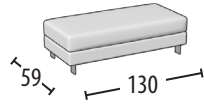

Scegli la tua misura

h = 82
profondità = 103

divano 3 posti con bordino

Divano intermedio con bordino

Divano 2 posti con bordino

Terminale 3 posti con bordino

Terminale intermedio con bordino

Terminale 2 posti con bordino

Terminale 1 posto con bordino

Elemento centrale 1 posto

Schienali regolabili

Dormeuse con bordino

Angolo retto + 3 cuscini volanti

Angolo elemento 1 posto pouff + 3 cuscini volanti

Chaise longue con bordino

Chaise longue big con bordino

Pouff 3 posti

Pouff intermedio

Pouff 2 posti

Pouff rettangolare

Pouff quadrato per angolare

Poggiatesta per divano 3 posti/Terminale 3 posti

Poggiatesta per divano intermedio/Terminale intermedio

Poggiatesta per divano 2 posti/Terminale 2 posti