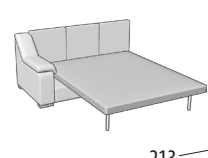

Divano intermedio + letto

Divano 2 posti + letto

MISURE LETTO: 160x190x13

MISURE LETTO: 140x190x13

MISURE LETTO: 120x190x13

MISURE LETTO: 100x190x13

Divano 3 posti 2 relax elettrici

Divano 3 posti 1 relax elettrico

Divano intermedio 2 relax elettrici

Divano intermedio 1 relax elettrico

Divano 2 posti 2 relax elettrici

Divano 2 posti 1 relax elettrico

Poltrona 1 relax elettrico

Terminale 3 posti

Terminale intermedio

Terminale 2 posti

Terminale 1 posto maxi

Terminale 1 posto

Terminale 3 posti maxi + letto

MISURE LETTO: 160x190x13

Terminale 3 posti + letto

MISURE LETTO: 140x190x13

Terminale intermedio + letto

MISURE LETTO: 120x190x13

Terminale 2 posti + letto

MISURE LETTO: 100x190x13

Terminale 3 posti 1 relax elettrico

Terminale intermedio 1 relax elettrico

Terminale 2 posti 1 relax elettrico

Terminale 1 posto maxi relax elettrico

Terminale 1 posto relax elettrico