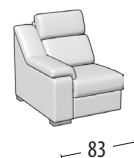

Divano intermedio + letto

Divano 2 posti + letto

MISURE LETTO: 160x190x13

MISURE LETTO: 140x190x13

MISURE LETTO: 120x190x13

MISURE LETTO: 100x190x13

Divano 3 posti 2 relax elettrici

Divano 3 posti 1 relax elettrico

Divano intermedio 2 relax elettrici

Divano intermedio 1 relax elettrico

Divano 2 posti 2 relax elettrici

Divano 2 posti 1 relax elettrico

Poltrona 1 relax elettrico

Terminale 3 posti

Terminale intermedio

Terminale 2 posti

Terminale 1 posto maxi

Terminale 1 posto

Terminale 3 posti maxi + letto

MISURE LETTO: 160x190x13

Terminale 3 posti + letto

MISURE LETTO: 140x190x13

Terminale intermedio + letto

MISURE LETTO: 120x190x13

Elemento centrale 1 posto maxi

Elemento centrale 1 posto

Angolo

Chaise longue

Pouff rettangolare