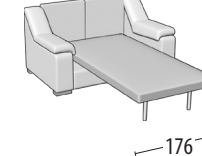

# Scegli la tua misura

h = 101  
profondità = 100

Divano 3 posti

Divano intermedio

Divano 2 posti

Poltrona

Divano 3 posti maxi + letto

Divano 3 posti + letto

Divano intermedio + letto

Divano 2 posti + letto

MISURE LETTO: 160x190x13

MISURE LETTO: 140x190x13

MISURE LETTO: 120x190x13

MISURE LETTO: 100x190x13

Divano 3 posti 2 relax elettrici

Divano 3 posti 1 relax elettrico

Divano intermedio 2 relax elettrici

Divano intermedio 1 relax elettrico

Divano 2 posti 2 relax elettrici

Divano 2 posti 1 relax elettrico

Poltrona 1 relax elettrico

Terminale 3 posti

Terminale intermedio

Terminale 2 posti

Terminale 1 posto maxi

Terminale 1 posto

Terminale 3 posti maxi + letto

MISURE LETTO: 160x190x13

Terminale 3 posti + letto

MISURE LETTO: 140x190x13

Terminale intermedio + letto

MISURE LETTO: 120x190x13