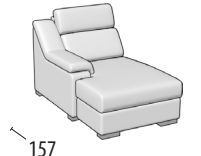

# Scegli la tua misura

h = 101  
profondità = 100

Divano 3 posti

Divano intermedio

Divano 2 posti

Poltrona

Divano 3 posti maxi + letto

Divano 3 posti + letto

Divano intermedio + letto

Divano 2 posti + letto

MISURE LETTO: 160x190x13

MISURE LETTO: 140x190x13

MISURE LETTO: 120x190x13

MISURE LETTO: 100x190x13

Divano 3 posti 2 relax elettrici

Divano 3 posti 1 relax elettrico

Terminale 2 posti + letto

MISURE LETTO: 100x190x13

Terminale 3 posti 1 relax elettrico

Terminale intermedio 1 relax elettrico

Terminale 2 posti 1 relax elettrico

Terminale 1 posto maxi relax elettrico

Terminale 1 posto relax elettrico

Elemento centrale 1 posto maxi

Elemento centrale 1 posto

Angolo

Chaise longue

Pouff rettangolare