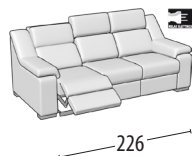

# Scegli la tua misura

h = 101  
profondità = 100

Divano 3 posti

Divano intermedio

Divano 2 posti

Poltrona

Divano 3 posti maxi + letto

Divano 3 posti + letto

Divano intermedio + letto

Divano 2 posti + letto

MISURE LETTO: 160x190x13

MISURE LETTO: 140x190x13

MISURE LETTO: 120x190x13

MISURE LETTO: 100x190x13

Divano 3 posti 2 relax elettrici

Divano 3 posti 1 relax elettrico

Divano intermedio 2 relax elettrici

Divano intermedio 1 relax elettrico

Divano 2 posti 2 relax elettrici

Divano 2 posti 1 relax elettrico

Poltrona 1 relax elettrico

Terminale 3 posti

Terminale intermedio

Terminale 2 posti

Terminale 1 posto maxi

Terminale 1 posto

Terminale 3 posti maxi + letto

MISURE LETTO: 160x190x13

Terminale 3 posti + letto

MISURE LETTO: 140x190x13

Terminale intermedio + letto

MISURE LETTO: 120x190x13