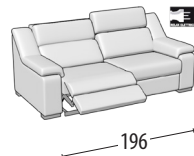

# Scegli la tua misura

h = 101  
profondità = 100

Divano 3 posti

Divano intermedio

Divano 2 posti

Poltrona

Divano 3 posti maxi + letto

Divano 3 posti + letto

Divano intermedio + letto

Divano 2 posti + letto

MISURE LETTO: 160x190x13

MISURE LETTO: 140x190x13

MISURE LETTO: 120x190x13

MISURE LETTO: 100x190x13

Divano 3 posti 2 relax elettrici

Divano 3 posti 1 relax elettrico

Divano intermedio 2 relax elettrici

Divano intermedio 1 relax elettrico

Divano 2 posti 2 relax elettrici

Divano 2 posti 1 relax elettrico

Poltrona 1 relax elettrico

Terminale 3 posti

Terminale intermedio

Terminale 2 posti

Terminale 1 posto maxi

Terminale 1 posto

Terminale 3 posti maxi + letto

MISURE LETTO: 160x190x13

Terminale 3 posti + letto

MISURE LETTO: 140x190x13

Terminale intermedio + letto

MISURE LETTO: 120x190x13