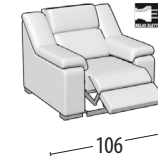

Divano intermedio + letto

Divano 2 posti + letto

MISURE LETTO: 160x190x13

MISURE LETTO: 140x190x13

MISURE LETTO: 120x190x13

MISURE LETTO: 100x190x13

Divano 3 posti 2 relax elettrici

Divano 3 posti 1 relax elettrico

Divano intermedio 2 relax elettrici

Divano intermedio 1 relax elettrico

Divano 2 posti 2 relax elettrici

Divano 2 posti 1 relax elettrico

Poltrona 1 relax elettrico

Terminale 3 posti

Terminale intermedio

Terminale 2 posti

Terminale 1 posto maxi

Terminale 1 posto

Terminale 3 posti maxi + letto

MISURE LETTO: 160x190x13

Terminale 3 posti + letto

MISURE LETTO: 140x190x13

Terminale intermedio + letto

MISURE LETTO: 120x190x13

Terminale 2 posti + letto

MISURE LETTO: 100x190x13

Terminale 3 posti 1 relax elettrico

Terminale intermedio 1 relax elettrico

Terminale 2 posti 1 relax elettrico

Terminale 1 posto maxi relax elettrico

Terminale 1 posto relax elettrico