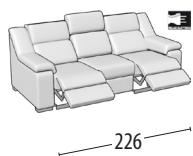

# Scegli la tua misura

h = 101  
profondità = 100

Divano 3 posti

Divano intermedio

Divano 2 posti

Poltrona

Divano 3 posti maxi + letto

Divano 3 posti + letto

Divano intermedio + letto

Divano 2 posti + letto

MISURE LETTO: 160x190x13

MISURE LETTO: 140x190x13

MISURE LETTO: 120x190x13

MISURE LETTO: 100x190x13

Divano 3 posti 2 relax elettrici

Divano 3 posti 1 relax elettrico

Divano intermedio 2 relax elettrici

Divano intermedio 1 relax elettrico

Divano 2 posti 2 relax elettrici

Divano 2 posti 1 relax elettrico

Poltrona 1 relax elettrico

Terminale 3 posti

Terminale intermedio

Terminale 2 posti

Terminale 1 posto maxi

Terminale 1 posto

Terminale 3 posti maxi + letto

MISURE LETTO: 160x190x13

Terminale 3 posti + letto

MISURE LETTO: 140x190x13

Terminale intermedio + letto

MISURE LETTO: 120x190x13