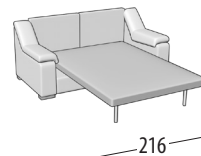

# Scegli la tua misura

h = 101  
profondità = 100

Divano 3 posti

Divano intermedio

Divano 2 posti

Poltrona

Divano 3 posti maxi + letto

Divano 3 posti + letto

Divano intermedio + letto

Divano 2 posti + letto

MISURE LETTO: 160x190x13

MISURE LETTO: 140x190x13

MISURE LETTO: 120x190x13

MISURE LETTO: 100x190x13

Divano 3 posti 2 relax elettrici

Divano 3 posti 1 relax elettrico

Terminale 1 posto maxi

Terminale 1 posto

Terminale 3 posti maxi + letto

MISURE LETTO: 160x190x13

Terminale 3 posti + letto

MISURE LETTO: 140x190x13

Terminale intermedio + letto

MISURE LETTO: 120x190x13

Elemento centrale 1 posto maxi

Elemento centrale 1 posto

Angolo

Chaise longue

Pouff rettangolare