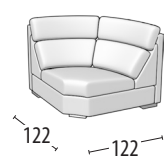

Divano intermedio + letto

Divano 2 posti + letto

MISURE LETTO: 160x190x13

MISURE LETTO: 140x190x13

MISURE LETTO: 120x190x13

MISURE LETTO: 100x190x13

Divano 3 posti 2 relax elettrici

Divano 3 posti 1 relax elettrico

Terminale 1 posto maxi

Terminale 1 posto

Terminale 3 posti maxi + letto

MISURE LETTO: 160x190x13

Terminale 3 posti + letto

MISURE LETTO: 140x190x13

Terminale intermedio + letto

MISURE LETTO: 120x190x13

Terminale 2 posti + letto

MISURE LETTO: 100x190x13

Terminale 3 posti 1 relax elettrico

Terminale intermedio 1 relax elettrico

Terminale 2 posti 1 relax elettrico

Terminale 1 posto maxi relax elettrico

Terminale 1 posto relax elettrico

Elemento centrale 1 posto maxi

Elemento centrale 1 posto

Angolo

Chaise longue

Pouff rettangolare