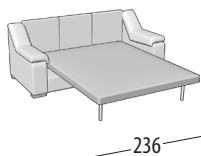

# Scegli la tua misura

h = 101  
profondità = 100

Divano 3 posti

Divano intermedio

Divano 2 posti

Poltrona

Divano 3 posti maxi + letto

Divano 3 posti + letto

Divano intermedio + letto

Divano 2 posti + letto

MISURE LETTO: 160x190x13

MISURE LETTO: 140x190x13

MISURE LETTO: 120x190x13

MISURE LETTO: 100x190x13

Divano 3 posti 2 relax elettrici

Divano 3 posti 1 relax elettrico

Terminale 1 posto maxi

Terminale 1 posto

Terminale 3 posti maxi + letto

MISURE LETTO: 160x190x13

Terminale 3 posti + letto

MISURE LETTO: 140x190x13

Terminale intermedio + letto

MISURE LETTO: 120x190x13

Elemento centrale 1 posto maxi

Elemento centrale 1 posto

Angolo

Chaise longue

Pouff rettangolare