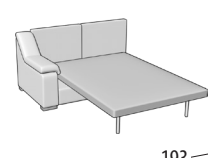

Divano intermedio + letto

Divano 2 posti + letto

MISURE LETTO: 160x190x13

MISURE LETTO: 140x190x13

MISURE LETTO: 120x190x13

MISURE LETTO: 100x190x13

Divano 3 posti 2 relax elettrici

Divano 3 posti 1 relax elettrico

Divano intermedio 2 relax elettrici

Divano intermedio 1 relax elettrico

Divano 2 posti 2 relax elettrici

Divano 2 posti 1 relax elettrico

Poltrona 1 relax elettrico

Terminale 3 posti

Terminale intermedio

Terminale 2 posti

Terminale 1 posto maxi

Terminale 1 posto

Terminale 3 posti maxi + letto

MISURE LETTO: 160x190x13

Terminale 3 posti + letto

MISURE LETTO: 140x190x13

Terminale intermedio + letto

MISURE LETTO: 120x190x13

Terminale 2 posti + letto

MISURE LETTO: 100x190x13

Terminale 3 posti 1 relax elettrico

Terminale intermedio 1 relax elettrico

Terminale 2 posti 1 relax elettrico

Terminale 1 posto maxi relax elettrico

Terminale 1 posto relax elettrico