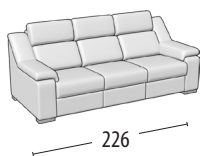

# Scegli la tua misura

h = 101  
profondità = 100

Divano 3 posti

Divano intermedio

Divano 2 posti

Poltrona

Divano 3 posti maxi + letto

Divano 3 posti + letto

Divano intermedio + letto

Divano 2 posti + letto

MISURE LETTO: 160x190x13

MISURE LETTO: 140x190x13

MISURE LETTO: 120x190x13

MISURE LETTO: 100x190x13

Divano 3 posti 2 relax elettrici

Divano 3 posti 1 relax elettrico

Terminale 1 posto maxi

Terminale 1 posto

Terminale 3 posti maxi + letto

MISURE LETTO: 160x190x13

Terminale 3 posti + letto

MISURE LETTO: 140x190x13

Terminale intermedio + letto

MISURE LETTO: 120x190x13

Terminale 2 posti + letto

MISURE LETTO: 100x190x13

Terminale 3 posti 1 relax elettrico

Terminale intermedio 1 relax elettrico

Terminale 2 posti 1 relax elettrico

Terminale 1 posto maxi relax elettrico

Terminale 1 posto relax elettrico