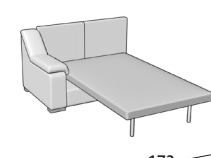

Divano intermedio 2 relax elettrici

Divano intermedio 1 relax elettrico

Divano 2 posti 2 relax elettrici

Divano 2 posti 1 relax elettrico

Poltrona 1 relax elettrico

Terminale 3 posti

Terminale intermedio

Terminale 2 posti

Terminale 1 posto maxi

Terminale 1 posto

Terminale 3 posti maxi + letto

MISURE LETTO: 160x190x13

Terminale 3 posti + letto

MISURE LETTO: 140x190x13

Terminale intermedio + letto

MISURE LETTO: 120x190x13

Terminale 2 posti + letto

MISURE LETTO: 100x190x13

Terminale 3 posti 1 relax elettrico

Terminale intermedio 1 relax elettrico

Terminale 2 posti 1 relax elettrico

Terminale 1 posto maxi relax elettrico

Terminale 1 posto relax elettrico

Elemento centrale 1 posto maxi

Elemento centrale 1 posto

Angolo

Chaise longue

Pouff rettangolare