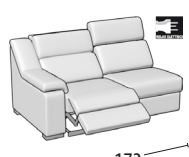

Divano intermedio + letto

Divano 2 posti + letto

MISURE LETTO: 160x190x13

MISURE LETTO: 140x190x13

MISURE LETTO: 120x190x13

MISURE LETTO: 100x190x13

Divano 3 posti 2 relax elettrici

Divano 3 posti 1 relax elettrico

Terminale 1 posto maxi

Terminale 1 posto

Terminale 3 posti maxi + letto

MISURE LETTO: 160x190x13

Terminale 3 posti + letto

MISURE LETTO: 140x190x13

Terminale intermedio + letto

MISURE LETTO: 120x190x13

Terminale 2 posti + letto

MISURE LETTO: 100x190x13

Terminale 3 posti 1 relax elettrico

Terminale intermedio 1 relax elettrico

Terminale 2 posti 1 relax elettrico

Terminale 1 posto maxi relax elettrico

Terminale 1 posto relax elettrico

Elemento centrale 1 posto maxi

Elemento centrale 1 posto

Angolo

Chaise longue

Pouff rettangolare