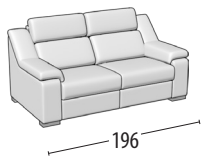

# Scegli la tua misura

h = 101  
profondità = 100

Divano 3 posti

Divano intermedio

Divano 2 posti

Poltrona

Divano 3 posti maxi + letto

Divano 3 posti + letto

Divano intermedio + letto

Divano 2 posti + letto

MISURE LETTO: 160x190x13

MISURE LETTO: 140x190x13

MISURE LETTO: 120x190x13

MISURE LETTO: 100x190x13

Divano 3 posti 2 relax elettrici

Divano 3 posti 1 relax elettrico

Terminale 1 posto maxi

Terminale 1 posto

Terminale 3 posti maxi + letto

MISURE LETTO: 160x190x13

Terminale 3 posti + letto

MISURE LETTO: 140x190x13

Terminale intermedio + letto

MISURE LETTO: 120x190x13

Elemento centrale 1 posto maxi

Elemento centrale 1 posto

Angolo

Chaise longue

Pouff rettangolare