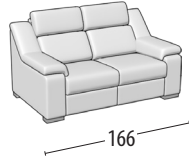

# Scegli la tua misura

h = 101  
profondità = 100

Divano 3 posti

Divano intermedio

Divano 2 posti

Poltrona

Divano 3 posti maxi + letto

Divano 3 posti + letto

Divano intermedio + letto

Divano 2 posti + letto

MISURE LETTO: 160x190x13

MISURE LETTO: 140x190x13

MISURE LETTO: 120x190x13

MISURE LETTO: 100x190x13

Divano 3 posti 2 relax elettrici

Divano 3 posti 1 relax elettrico

Terminale 1 posto maxi

Terminale 1 posto

Terminale 3 posti maxi + letto

MISURE LETTO: 160x190x13

Terminale 3 posti + letto

MISURE LETTO: 140x190x13

Terminale intermedio + letto

MISURE LETTO: 120x190x13

Terminale 2 posti + letto

MISURE LETTO: 100x190x13

Terminale 3 posti 1 relax elettrico

Terminale intermedio 1 relax elettrico

Terminale 2 posti 1 relax elettrico

Terminale 1 posto maxi relax elettrico

Terminale 1 posto relax elettrico