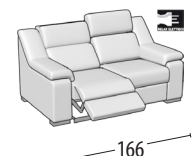

Divano intermedio + letto

Divano 2 posti + letto

MISURE LETTO: 160x190x13

MISURE LETTO: 140x190x13

MISURE LETTO: 120x190x13

MISURE LETTO: 100x190x13

Divano 3 posti 2 relax elettrici

Divano 3 posti 1 relax elettrico

Divano intermedio 2 relax elettrici

Divano intermedio 1 relax elettrico

Divano 2 posti 2 relax elettrici

Divano 2 posti 1 relax elettrico

Poltrona 1 relax elettrico

Terminale 3 posti

Terminale intermedio

Terminale 2 posti

Terminale 1 posto maxi

Terminale 1 posto

Terminale 3 posti maxi + letto

MISURE LETTO: 160x190x13

Terminale 3 posti + letto

MISURE LETTO: 140x190x13

Terminale intermedio + letto

MISURE LETTO: 120x190x13

Terminale 2 posti + letto

MISURE LETTO: 100x190x13

Terminale 3 posti 1 relax elettrico

Terminale intermedio 1 relax elettrico

Terminale 2 posti 1 relax elettrico

Terminale 1 posto maxi relax elettrico

Terminale 1 posto relax elettrico