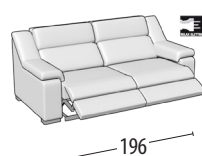

# Scegli la tua misura

h = 101  
profondità = 100

Divano 3 posti

Divano intermedio

Divano 2 posti

Poltrona

Divano 3 posti maxi + letto

Divano 3 posti + letto

Divano intermedio + letto

Divano 2 posti + letto

MISURE LETTO: 160x190x13

MISURE LETTO: 140x190x13

MISURE LETTO: 120x190x13

MISURE LETTO: 100x190x13

Divano 3 posti 2 relax elettrici

Divano 3 posti 1 relax elettrico

Divano intermedio 2 relax elettrici

Divano intermedio 1 relax elettrico

Divano 2 posti 2 relax elettrici

Divano 2 posti 1 relax elettrico

Poltrona 1 relax elettrico

Terminale 3 posti

Terminale intermedio

Terminale 2 posti

Terminale 1 posto maxi

Terminale 1 posto

Terminale 3 posti maxi + letto

MISURE LETTO: 160x190x13

Terminale 3 posti + letto

MISURE LETTO: 140x190x13

Terminale intermedio + letto

MISURE LETTO: 120x190x13