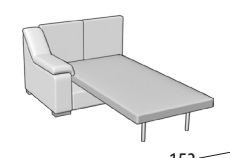

Divano intermedio + letto

Divano 2 posti + letto

MISURE LETTO: 160x190x13

MISURE LETTO: 140x190x13

MISURE LETTO: 120x190x13

MISURE LETTO: 100x190x13

Divano 3 posti 2 relax elettrici

Divano 3 posti 1 relax elettrico

Divano intermedio 2 relax elettrici

Divano intermedio 1 relax elettrico

Divano 2 posti 2 relax elettrici

Divano 2 posti 1 relax elettrico

Poltrona 1 relax elettrico

Terminale 3 posti

Terminale intermedio

Terminale 2 posti

Terminale 1 posto maxi

Terminale 1 posto

Terminale 3 posti maxi + letto

MISURE LETTO: 160x190x13

Terminale 3 posti + letto

MISURE LETTO: 140x190x13

Terminale intermedio + letto

MISURE LETTO: 120x190x13

Terminale 2 posti + letto

MISURE LETTO: 100x190x13

Terminale 3 posti 1 relax elettrico

Terminale intermedio 1 relax elettrico

Terminale 2 posti 1 relax elettrico

Terminale 1 posto maxi relax elettrico

Terminale 1 posto relax elettrico