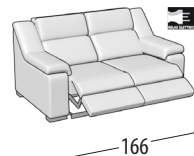

# Scegli la tua misura

h = 101  
profondità = 100

Divano 3 posti

Divano intermedio

Divano 2 posti

Poltrona

Divano 3 posti maxi + letto

Divano 3 posti + letto

Divano intermedio + letto

Divano 2 posti + letto

MISURE LETTO: 160x190x13

MISURE LETTO: 140x190x13

MISURE LETTO: 120x190x13

MISURE LETTO: 100x190x13

Divano 3 posti 2 relax elettrici

Divano 3 posti 1 relax elettrico

Divano intermedio 2 relax elettrici

Divano intermedio 1 relax elettrico

Divano 2 posti 2 relax elettrici

Divano 2 posti 1 relax elettrico

Poltrona 1 relax elettrico

Terminale 3 posti

Terminale intermedio

Terminale 2 posti

Terminale 1 posto maxi

Terminale 1 posto

Terminale 3 posti maxi + letto

MISURE LETTO: 160x190x13

Terminale 3 posti + letto

MISURE LETTO: 140x190x13

Terminale intermedio + letto

MISURE LETTO: 120x190x13