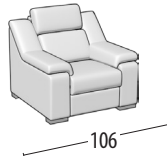

# Scegli la tua misura

h = 101  
profondità = 100

Divano 3 posti

Divano intermedio

Divano 2 posti

Poltrona

Divano 3 posti maxi + letto

Divano 3 posti + letto

Divano intermedio + letto

Divano 2 posti + letto

MISURE LETTO: 160x190x13

MISURE LETTO: 140x190x13

MISURE LETTO: 120x190x13

MISURE LETTO: 100x190x13

Divano 3 posti 2 relax elettrici

Divano 3 posti 1 relax elettrico

Terminale 1 posto maxi

Terminale 1 posto

Terminale 3 posti maxi + letto

MISURE LETTO: 160x190x13

Terminale 3 posti + letto

MISURE LETTO: 140x190x13

Terminale intermedio + letto

MISURE LETTO: 120x190x13

Terminale 2 posti + letto

MISURE LETTO: 100x190x13

Terminale 3 posti 1 relax elettrico

Terminale intermedio 1 relax elettrico

Terminale 2 posti 1 relax elettrico

Terminale 1 posto maxi relax elettrico

Terminale 1 posto relax elettrico