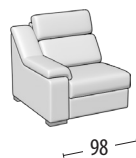

Divano intermedio + letto

Divano 2 posti + letto

MISURE LETTO: 160x190x13

MISURE LETTO: 140x190x13

MISURE LETTO: 120x190x13

MISURE LETTO: 100x190x13

Divano 3 posti 2 relax elettrici

Divano 3 posti 1 relax elettrico

Divano intermedio 2 relax elettrici

Divano intermedio 1 relax elettrico

Divano 2 posti 2 relax elettrici

Divano 2 posti 1 relax elettrico

Poltrona 1 relax elettrico

Terminale 3 posti

Terminale intermedio

Terminale 2 posti

Terminale 1 posto maxi

Terminale 1 posto

Terminale 3 posti maxi + letto

MISURE LETTO: 160x190x13

Terminale 3 posti + letto

MISURE LETTO: 140x190x13

Terminale intermedio + letto

MISURE LETTO: 120x190x13

Elemento centrale 1 posto maxi

Elemento centrale 1 posto

Angolo

Chaise longue

Pouff rettangolare