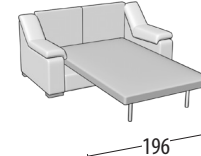

# Scegli la tua misura

h = 101  
profondità = 100

Divano 3 posti

Divano intermedio

Divano 2 posti

Poltrona

Divano 3 posti maxi + letto

Divano 3 posti + letto

Divano intermedio + letto

Divano 2 posti + letto

MISURE LETTO: 160x190x13

MISURE LETTO: 140x190x13

MISURE LETTO: 120x190x13

MISURE LETTO: 100x190x13

Divano 3 posti 2 relax elettrici

Divano 3 posti 1 relax elettrico

Terminale 1 posto maxi

Terminale 1 posto

Terminale 3 posti maxi + letto

MISURE LETTO: 160x190x13

Terminale 3 posti + letto

MISURE LETTO: 140x190x13

Terminale intermedio + letto

MISURE LETTO: 120x190x13

Elemento centrale 1 posto maxi

Elemento centrale 1 posto

Angolo

Chaise longue

Pouff rettangolare