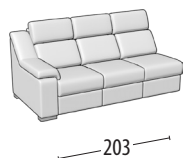

# Scegli la tua misura

h = 101  
profondità = 100

Divano 3 posti

Divano intermedio

Divano 2 posti

Poltrona

Divano 3 posti maxi + letto

Divano 3 posti + letto

Divano intermedio + letto

Divano 2 posti + letto

MISURE LETTO: 160x190x13

MISURE LETTO: 140x190x13

MISURE LETTO: 120x190x13

MISURE LETTO: 100x190x13

Divano 3 posti 2 relax elettrici

Divano 3 posti 1 relax elettrico

Divano intermedio 2 relax elettrici

Divano intermedio 1 relax elettrico

Divano 2 posti 2 relax elettrici

Divano 2 posti 1 relax elettrico

Poltrona 1 relax elettrico

Terminale 3 posti

Terminale intermedio

Terminale 2 posti

Terminale 1 posto maxi

Terminale 1 posto

Terminale 3 posti maxi + letto

MISURE LETTO: 160x190x13

Terminale 3 posti + letto

MISURE LETTO: 140x190x13

Terminale intermedio + letto

MISURE LETTO: 120x190x13