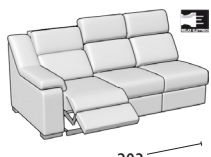

Divano intermedio + letto

Divano 2 posti + letto

MISURE LETTO: 160x190x13

MISURE LETTO: 140x190x13

MISURE LETTO: 120x190x13

MISURE LETTO: 100x190x13

Divano 3 posti 2 relax elettrici

Divano 3 posti 1 relax elettrico

Divano intermedio 2 relax elettrici

Divano intermedio 1 relax elettrico

Divano 2 posti 2 relax elettrici

Divano 2 posti 1 relax elettrico

Poltrona 1 relax elettrico

Terminale 3 posti

Terminale intermedio

Terminale 2 posti

Terminale 1 posto maxi

Terminale 1 posto

Terminale 3 posti maxi + letto

MISURE LETTO: 160x190x13

Terminale 3 posti + letto

MISURE LETTO: 140x190x13

Terminale intermedio + letto

MISURE LETTO: 120x190x13

Terminale 2 posti + letto

MISURE LETTO: 100x190x13

Terminale 3 posti 1 relax elettrico

Terminale intermedio 1 relax elettrico

Terminale 2 posti 1 relax elettrico

Terminale 1 posto maxi relax elettrico

Terminale 1 posto relax elettrico