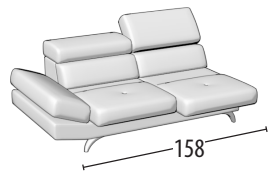

# Wähle deine Größe

H = 74  
Tiefe = 102

Sofa 3-Sitzer maxi

Sofa 3-Sitzer

Sofa Zwischengröße

Sofa 3-Sitzer maxi ausziehbare Sitzteile

Sofa 3-Sitzer ausziehbare Sitzteile

Sofa Zwischengröße ausziehbare Sitzteile

Endteil 3-Sitzer

Endteil Zwischengröße

Endteil 2-Sitzer

Endteil 1-Sitzer

Endteil 3-Sitzer ausziehbare Sitzteile

Endteil Zwischengröße ausziehbare Sitzteile

Endteil 2-Sitzer ausziehbare Sitzteile

Endteil 1-Sitzer ausziehbare Sitzteile

Element mitte 1-Sitzer Große

Element mitte 1-Sitzer

Element mitte 1-Sitzer mini

Element mitte 1-Sitzer Maxi ausziehbare Sitzteile

Element mitte 1-Sitzer ausziehbare Sitzteile

Element mitte 1-Sitzer Mini ausziehbare Sitzteile

Eckelement + 1-Sitzer + Hocker

Chaise longue

Quadratisches Eckelement

Quadratischer Hocker

Rechteckiger Hocker