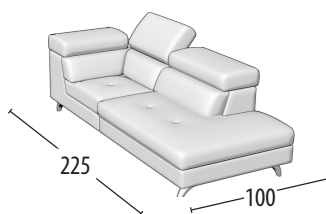

# Wähle deine Größe

H = 74  
Tiefe = 102

Sofa 3-Sitzer maxi

Sofa 3-Sitzer

Sofa Zwischengröße

Sofa 3-Sitzer maxi ausziehbare Sitzteile

Sofa 3-Sitzer ausziehbare Sitzteile

Sofa Zwischengröße ausziehbare Sitzteile

Endteil 3-Sitzer

Endteil Zwischengröße

Endteil 2-Sitzer

Endteil 1-Sitzer

Endteil 3-Sitzer ausziehbare Sitzteile

Endteil Zwischengröße ausziehbare Sitzteile

Endteil 2-Sitzer ausziehbare Sitzteile

Endteil 1-Sitzer ausziehbare Sitzteile

Element mitte 1-Sitzer Große

Element mitte 1-Sitzer

Element mitte 1-Sitzer mini

Element mitte 1-Sitzer Maxi ausziehbare Sitzteile

Element mitte 1-Sitzer ausziehbare Sitzteile

Element mitte 1-Sitzer Mini ausziehbare Sitzteile

Eckelement + 1-Sitzer + Hocker

Chaise longue

Quadratisches Eckelement

Quadratischer Hocker

Rechteckiger Hocker