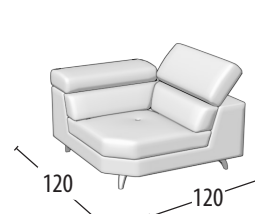

# Wähle deine Größe

H = 74  
Tiefe = 102

Sofa 3-Sitzer maxi

Sofa 3-Sitzer

Sofa Zwischengröße

Sofa 3-Sitzer maxi ausziehbare Sitzteile

Sofa 3-Sitzer ausziehbare Sitzteile

Sofa Zwischengröße ausziehbare Sitzteile

Endteil 3-Sitzer

Endteil Zwischengröße

Endteil 2-Sitzer

Endteil 1-Sitzer

Endteil 3-Sitzer ausziehbare Sitzteile

Endteil Zwischengröße ausziehbare Sitzteile

Endteil 2-Sitzer ausziehbare Sitzteile

Endteil 1-Sitzer ausziehbare Sitzteile

Element mitte 1-Sitzer Große

Element mitte 1-Sitzer

Element mitte 1-Sitzer mini

Element mitte 1-Sitzer Maxi ausziehbare Sitzteile

Element mitte 1-Sitzer ausziehbare Sitzteile

Element mitte 1-Sitzer Mini ausziehbare Sitzteile

Eckelement + 1-Sitzer + Hocker

Chaise longue

Quadratisches Eckelement

Quadratischer Hocker

Rechteckiger Hocker