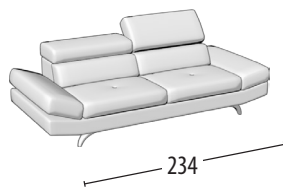

# Wähle deine Größe

H = 74  
Tiefe = 102

Sofa 3-Sitzer maxi

Sofa 3-Sitzer

Sofa Zwischengröße

Sofa 3-Sitzer maxi ausziehbare Sitzteile

Sofa 3-Sitzer ausziehbare Sitzteile

Sofa Zwischengröße ausziehbare Sitzteile

Endteil 3-Sitzer

Endteil Zwischengröße

Endteil 2-Sitzer

Endteil 1-Sitzer

Endteil 3-Sitzer ausziehbare Sitzteile

Endteil Zwischengröße ausziehbare Sitzteile

Endteil 2-Sitzer ausziehbare Sitzteile

Endteil 1-Sitzer ausziehbare Sitzteile

Element mitte 1-Sitzer Große

Element mitte 1-Sitzer

Element mitte 1-Sitzer mini

Element mitte 1-Sitzer Maxi ausziehbare Sitzteile

Element mitte 1-Sitzer ausziehbare Sitzteile

Element mitte 1-Sitzer Mini ausziehbare Sitzteile

Eckelement + 1-Sitzer + Hocker

Chaise longue

Quadratisches Eckelement

Quadratischer Hocker

Rechteckiger Hocker