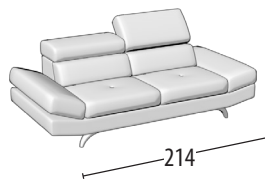

# Wähle deine Größe

H = 74  
Tiefe = 102

Sofa 3-Sitzer maxi

Sofa 3-Sitzer

Sofa Zwischengröße

Sofa 3-Sitzer maxi ausziehbare Sitzteile

Sofa 3-Sitzer ausziehbare Sitzteile

Sofa Zwischengröße ausziehbare Sitzteile

Endteil 3-Sitzer

Endteil Zwischengröße

Endteil 2-Sitzer

Endteil 1-Sitzer

Endteil 3-Sitzer ausziehbare Sitzteile

Endteil Zwischengröße ausziehbare Sitzteile

Endteil 2-Sitzer ausziehbare Sitzteile

Endteil 1-Sitzer ausziehbare Sitzteile

Element mitte 1-Sitzer Große

Element mitte 1-Sitzer

Element mitte 1-Sitzer mini

Element mitte 1-Sitzer Maxi ausziehbare Sitzteile

Element mitte 1-Sitzer ausziehbare Sitzteile

Element mitte 1-Sitzer Mini ausziehbare Sitzteile

Eckelement + 1-Sitzer + Hocker

Chaise longue

Quadratisches Eckelement

Quadratischer Hocker

Rechteckiger Hocker