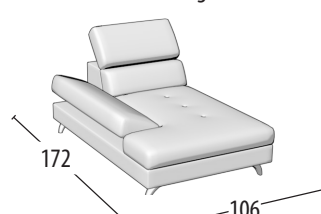

# Wähle deine Größe

H = 74  
Tiefe = 102

Sofa 3-Sitzer maxi

Sofa 3-Sitzer

Sofa Zwischengröße

Sofa 3-Sitzer maxi ausziehbare Sitzteile

Sofa 3-Sitzer ausziehbare Sitzteile

Sofa Zwischengröße ausziehbare Sitzteile

Endteil 3-Sitzer

Endteil Zwischengröße

Endteil 2-Sitzer

Endteil 1-Sitzer

Endteil 3-Sitzer ausziehbare Sitzteile

Endteil Zwischengröße ausziehbare Sitzteile

Endteil 2-Sitzer ausziehbare Sitzteile

Endteil 1-Sitzer ausziehbare Sitzteile

Element mitte 1-Sitzer Große

Element mitte 1-Sitzer

Element mitte 1-Sitzer mini

Element mitte 1-Sitzer Maxi ausziehbare Sitzteile

Element mitte 1-Sitzer ausziehbare Sitzteile

Element mitte 1-Sitzer Mini ausziehbare Sitzteile

Eckelement + 1-Sitzer + Hocker

Chaise longue

Quadratisches Eckelement

Quadratischer Hocker

Rechteckiger Hocker