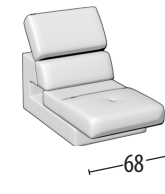

# Wähle deine Größe

H = 74  
Tiefe = 102

Sofa 3-Sitzer maxi

Sofa 3-Sitzer

Sofa Zwischengröße

Sofa 3-Sitzer maxi ausziehbare Sitzteile

Sofa 3-Sitzer ausziehbare Sitzteile

Sofa Zwischengröße ausziehbare Sitzteile

Endteil 3-Sitzer

Endteil Zwischengröße

Endteil 2-Sitzer

Endteil 1-Sitzer

Endteil 3-Sitzer ausziehbare Sitzteile

Endteil Zwischengröße ausziehbare Sitzteile

Endteil 2-Sitzer ausziehbare Sitzteile

Endteil 1-Sitzer ausziehbare Sitzteile

Element mitte 1-Sitzer Große

Element mitte 1-Sitzer

Element mitte 1-Sitzer mini

Element mitte 1-Sitzer Maxi ausziehbare Sitzteile

Element mitte 1-Sitzer ausziehbare Sitzteile

Element mitte 1-Sitzer Mini ausziehbare Sitzteile

Eckelement + 1-Sitzer + Hocker

Chaise longue

Quadratisches Eckelement

Quadratischer Hocker

Rechteckiger Hocker