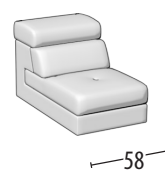

# Wähle deine Größe

H = 74  
Tiefe = 102

Sofa 3-Sitzer maxi

Sofa 3-Sitzer

Sofa Zwischengröße

Sofa 3-Sitzer maxi ausziehbare Sitzteile

Sofa 3-Sitzer ausziehbare Sitzteile

Sofa Zwischengröße ausziehbare Sitzteile

Endteil 3-Sitzer

Endteil Zwischengröße

Endteil 2-Sitzer

Endteil 1-Sitzer

Endteil 3-Sitzer ausziehbare Sitzteile

Endteil Zwischengröße ausziehbare Sitzteile

Endteil 2-Sitzer ausziehbare Sitzteile

Endteil 1-Sitzer ausziehbare Sitzteile

Element mitte 1-Sitzer Große

Element mitte 1-Sitzer

Element mitte 1-Sitzer mini

Element mitte 1-Sitzer Maxi ausziehbare Sitzteile

Element mitte 1-Sitzer ausziehbare Sitzteile

Element mitte 1-Sitzer Mini ausziehbare Sitzteile

Eckelement + 1-Sitzer + Hocker

Chaise longue

Quadratisches Eckelement

Quadratischer Hocker

Rechteckiger Hocker