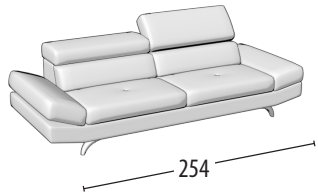

# Wähle deine Größe

H = 74  
Tiefe = 102

Sofa 3-Sitzer maxi

Sofa 3-Sitzer

Sofa Zwischengröße

Sofa 3-Sitzer maxi ausziehbare Sitzteile

Sofa 3-Sitzer ausziehbare Sitzteile

Sofa Zwischengröße ausziehbare Sitzteile

Endteil 3-Sitzer

Endteil Zwischengröße

Endteil 2-Sitzer

Endteil 1-Sitzer

Endteil 3-Sitzer ausziehbare Sitzteile

Endteil Zwischengröße ausziehbare Sitzteile

Endteil 2-Sitzer ausziehbare Sitzteile

Endteil 1-Sitzer ausziehbare Sitzteile

Element mitte 1-Sitzer Große

Element mitte 1-Sitzer

Element mitte 1-Sitzer mini

Element mitte 1-Sitzer Maxi ausziehbare Sitzteile

Element mitte 1-Sitzer ausziehbare Sitzteile

Element mitte 1-Sitzer Mini ausziehbare Sitzteile

Eckelement + 1-Sitzer + Hocker

Chaise longue

Quadratisches Eckelement

Quadratischer Hocker

Rechteckiger Hocker