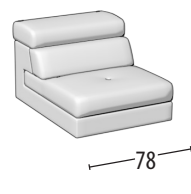

# Wähle deine Größe

H = 74  
Tiefe = 102

Sofa 3-Sitzer maxi

Sofa 3-Sitzer

Sofa Zwischengröße

Sofa 3-Sitzer maxi ausziehbare Sitzteile

Sofa 3-Sitzer ausziehbare Sitzteile

Sofa Zwischengröße ausziehbare Sitzteile

Endteil 3-Sitzer

Endteil Zwischengröße

Endteil 2-Sitzer

Endteil 1-Sitzer

Endteil 3-Sitzer ausziehbare Sitzteile

Endteil Zwischengröße ausziehbare Sitzteile

Endteil 2-Sitzer ausziehbare Sitzteile

Endteil 1-Sitzer ausziehbare Sitzteile

Element mitte 1-Sitzer Große

Element mitte 1-Sitzer

Element mitte 1-Sitzer mini

Element mitte 1-Sitzer Maxi ausziehbare Sitzteile

Element mitte 1-Sitzer ausziehbare Sitzteile

Element mitte 1-Sitzer Mini ausziehbare Sitzteile

Eckelement + 1-Sitzer + Hocker

Chaise longue

Quadratisches Eckelement

Quadratischer Hocker

Rechteckiger Hocker