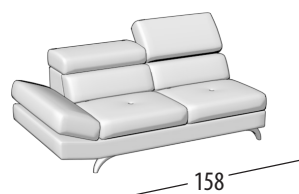

# Wähle deine Größe

H = 74  
Tiefe = 102

Sofa 3-Sitzer maxi

Sofa 3-Sitzer

Sofa Zwischengröße

Sofa 3-Sitzer maxi ausziehbare Sitzteile

Sofa 3-Sitzer ausziehbare Sitzteile

Sofa Zwischengröße ausziehbare Sitzteile

Endteil 3-Sitzer

Endteil Zwischengröße

Endteil 2-Sitzer

Endteil 1-Sitzer

Endteil 3-Sitzer ausziehbare Sitzteile

Endteil Zwischengröße ausziehbare Sitzteile

Endteil 2-Sitzer ausziehbare Sitzteile

Endteil 1-Sitzer ausziehbare Sitzteile

Element mitte 1-Sitzer Große

Element mitte 1-Sitzer

Element mitte 1-Sitzer mini

Element mitte 1-Sitzer Maxi ausziehbare Sitzteile

Element mitte 1-Sitzer ausziehbare Sitzteile

Element mitte 1-Sitzer Mini ausziehbare Sitzteile

Eckelement + 1-Sitzer + Hocker

Chaise longue

Quadratisches Eckelement

Quadratischer Hocker

Rechteckiger Hocker