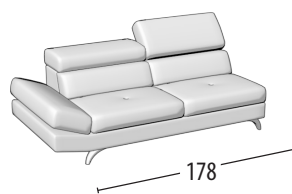

# Wähle deine Größe

H = 74  
Tiefe = 102

Sofa 3-Sitzer maxi

Sofa 3-Sitzer

Sofa Zwischengröße

Sofa 3-Sitzer maxi ausziehbare Sitzteile

Sofa 3-Sitzer ausziehbare Sitzteile

Sofa Zwischengröße ausziehbare Sitzteile

Endteil 3-Sitzer

Endteil Zwischengröße

Endteil 2-Sitzer

Endteil 1-Sitzer

Endteil 3-Sitzer ausziehbare Sitzteile

Endteil Zwischengröße ausziehbare Sitzteile

Endteil 2-Sitzer ausziehbare Sitzteile

Endteil 1-Sitzer ausziehbare Sitzteile

Element mitte 1-Sitzer Große

Element mitte 1-Sitzer

Element mitte 1-Sitzer mini

Element mitte 1-Sitzer Maxi ausziehbare Sitzteile

Element mitte 1-Sitzer ausziehbare Sitzteile

Element mitte 1-Sitzer Mini ausziehbare Sitzteile

Eckelement + 1-Sitzer + Hocker

Chaise longue

Quadratisches Eckelement

Quadratischer Hocker

Rechteckiger Hocker