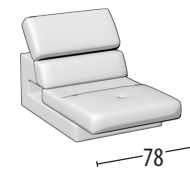

# Wähle deine Größe

H = 74  
Tiefe = 102

Sofa 3-Sitzer maxi

Sofa 3-Sitzer

Sofa Zwischengröße

Sofa 3-Sitzer maxi ausziehbare Sitzteile

Sofa 3-Sitzer ausziehbare Sitzteile

Sofa Zwischengröße ausziehbare Sitzteile

Endteil 3-Sitzer

Endteil Zwischengröße

Endteil 2-Sitzer

Endteil 1-Sitzer

Endteil 3-Sitzer ausziehbare Sitzteile

Endteil Zwischengröße ausziehbare Sitzteile

Endteil 2-Sitzer ausziehbare Sitzteile

Endteil 1-Sitzer ausziehbare Sitzteile

Element mitte 1-Sitzer Große

Element mitte 1-Sitzer

Element mitte 1-Sitzer mini

Element mitte 1-Sitzer Maxi ausziehbare Sitzteile

Element mitte 1-Sitzer ausziehbare Sitzteile

Element mitte 1-Sitzer Mini ausziehbare Sitzteile

Eckelement + 1-Sitzer + Hocker

Chaise longue

Quadratisches Eckelement

Quadratischer Hocker

Rechteckiger Hocker