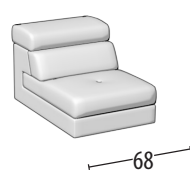

# Wähle deine Größe

H = 74  
Tiefe = 102

Sofa 3-Sitzer maxi

Sofa 3-Sitzer

Sofa Zwischengröße

Sofa 3-Sitzer maxi ausziehbare Sitzteile

Sofa 3-Sitzer ausziehbare Sitzteile

Sofa Zwischengröße ausziehbare Sitzteile

Endteil 3-Sitzer

Endteil Zwischengröße

Endteil 2-Sitzer

Endteil 1-Sitzer

Endteil 3-Sitzer ausziehbare Sitzteile

Endteil Zwischengröße ausziehbare Sitzteile

Endteil 2-Sitzer ausziehbare Sitzteile

Endteil 1-Sitzer ausziehbare Sitzteile

Element mitte 1-Sitzer Große

Element mitte 1-Sitzer

Element mitte 1-Sitzer mini

Element mitte 1-Sitzer Maxi ausziehbare Sitzteile

Element mitte 1-Sitzer ausziehbare Sitzteile

Element mitte 1-Sitzer Mini ausziehbare Sitzteile

Eckelement + 1-Sitzer + Hocker

Chaise longue

Quadratisches Eckelement

Quadratischer Hocker

Rechteckiger Hocker