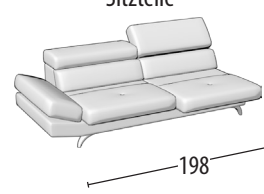

# Wähle deine Größe

H = 74  
Tiefe = 102

Sofa 3-Sitzer maxi

Sofa 3-Sitzer

Sofa Zwischengröße

Sofa 3-Sitzer maxi ausziehbare Sitzteile

Sofa 3-Sitzer ausziehbare Sitzteile

Sofa Zwischengröße ausziehbare Sitzteile

Endteil 3-Sitzer

Endteil Zwischengröße

Endteil 2-Sitzer

Endteil 1-Sitzer

Endteil 3-Sitzer ausziehbare Sitzteile

Endteil Zwischengröße ausziehbare Sitzteile

Endteil 2-Sitzer ausziehbare Sitzteile

Endteil 1-Sitzer ausziehbare Sitzteile

Element mitte 1-Sitzer Große

Element mitte 1-Sitzer

Element mitte 1-Sitzer mini

Element mitte 1-Sitzer Maxi ausziehbare Sitzteile

Element mitte 1-Sitzer ausziehbare Sitzteile

Element mitte 1-Sitzer Mini ausziehbare Sitzteile

Eckelement + 1-Sitzer + Hocker

Chaise longue

Quadratisches Eckelement

Quadratischer Hocker

Rechteckiger Hocker