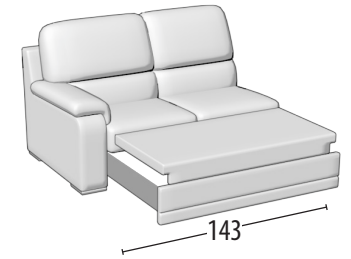

Wähle deine Größe

H: 95 cm
Tiefe: 95cm

Sofa 3-Sitzer Maxi

Sofa 3-Sitzer

Sofa 3-Sitzer mit Delphin Fussteil

Sofa 2-Sitzer

Sofa 2-Sitzer mit Delphin Fussteil

Sessel

Sessel mit Delphin Fussteil

Endteil 3-Sitzer

Endteil 3-Sitzer mit Delphin Fussteil

Endteil 2-Sitzer

Endteil 2-Sitzer mit Delphin Fussteil

Endteil 1-Sitzer

Chaise longue

Chaise Longue mit Stauraum

Eckelement

Quadratischer Hocker

Rechteckiger Hocker

Rechteckiger aufbewahrungs Hocker