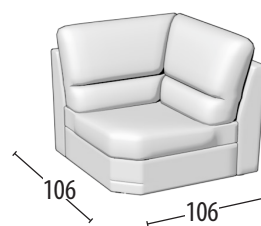

Wähle deine Größe

H: 95 cm
Tiefe: 95cm

Sofa 3-Sitzer Maxi

Sofa 3-Sitzer

Sofa 3-Sitzer mit Delphin Fussteil

Sofa 2-Sitzer

Sofa 2-Sitzer mit Delphin Fussteil

Sessel

Sessel mit Delphin Fussteil

Endteil 3-Sitzer

Endteil 3-Sitzer mit Delphin Fussteil

Endteil 2-Sitzer

Endteil 2-Sitzer mit Delphin Fussteil

Endteil 1-Sitzer

Chaise longue

Chaise Longue mit Stauraum

Eckelement

Quadratischer Hocker

Rechteckiger Hocker

Rechteckiger aufbewahrungs Hocker