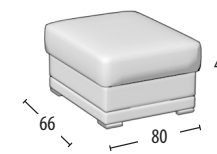

Wähle deine Größe

H: 95 cm
Tiefe: 95cm

Sofa 3-Sitzer Maxi

Sofa 3-Sitzer

Sofa 3-Sitzer mit Delphin Fussteil

Sofa 2-Sitzer

Sofa 2-Sitzer mit Delphin Fussteil

Sessel

Sessel mit Delphin Fussteil

Endteil 3-Sitzer

Endteil 3-Sitzer mit Delphin Fussteil

Endteil 2-Sitzer

Endteil 2-Sitzer mit Delphin Fussteil

Endteil 1-Sitzer

Chaise longue

Chaise Longue mit Stauraum

Eckelement

Quadratischer Hocker

Rechteckiger Hocker

Rechteckiger aufbewahrungs Hocker