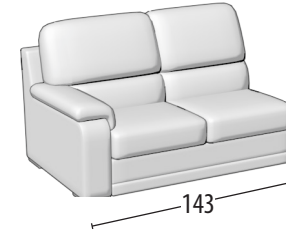

Wähle deine Größe

H: 95 cm
Tiefe: 95cm

Sofa 3-Sitzer Maxi

Sofa 3-Sitzer

Sofa 3-Sitzer mit Delphin Fussteil

Sofa 2-Sitzer

Sofa 2-Sitzer mit Delphin Fussteil

Sessel

Sessel mit Delphin Fussteil

Endteil 3-Sitzer

Endteil 3-Sitzer mit Delphin Fussteil

Endteil 2-Sitzer

Endteil 2-Sitzer mit Delphin Fussteil

Endteil 1-Sitzer

Chaise longue

Chaise Longue mit Stauraum

Eckelement

Quadratischer Hocker

Rechteckiger Hocker

Rechteckiger aufbewahrungs Hocker