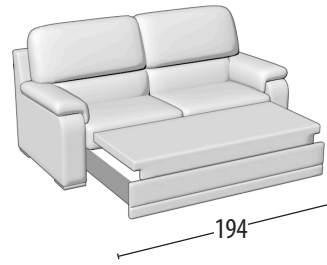

Wähle deine Größe

H: 95 cm
Tiefe: 95cm

Sofa 3-Sitzer Maxi

Sofa 3-Sitzer

Sofa 3-Sitzer mit Delphin Fussteil

Sofa 2-Sitzer

Sofa 2-Sitzer mit Delphin Fussteil

Sessel

Sessel mit Delphin Fussteil

Endteil 3-Sitzer

Endteil 3-Sitzer mit Delphin Fussteil

Endteil 2-Sitzer

Endteil 2-Sitzer mit Delphin Fussteil

Endteil 1-Sitzer

Chaise longue

Chaise Longue mit Stauraum

Eckelement

Quadratischer Hocker

Rechteckiger Hocker

Rechteckiger aufbewahrungs Hocker