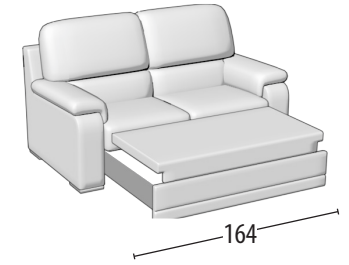

Wähle deine Größe

H: 95 cm
Tiefe: 95cm

Sofa 3-Sitzer Maxi

Sofa 3-Sitzer

Sofa 3-Sitzer mit Delphin Fussteil

Sofa 2-Sitzer

Sofa 2-Sitzer mit Delphin Fussteil

Sessel

Sessel mit Delphin Fussteil

Endteil 3-Sitzer

Endteil 3-Sitzer mit Delphin Fussteil

Endteil 2-Sitzer

Endteil 2-Sitzer mit Delphin Fussteil

Endteil 1-Sitzer

Chaise longue

Chaise Longue mit Stauraum

Eckelement

Quadratischer Hocker

Rechteckiger Hocker

Rechteckiger aufbewahrungs Hocker