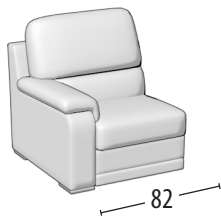

Wähle deine Größe

H: 95 cm
Tiefe: 95cm

Sofa 3-Sitzer Maxi

Sofa 3-Sitzer

Sofa 3-Sitzer mit Delphin Fussteil

Sofa 2-Sitzer

Sofa 2-Sitzer mit Delphin Fussteil

Sessel

Sessel mit Delphin Fussteil

Endteil 3-Sitzer

Endteil 3-Sitzer mit Delphin Fussteil

Endteil 2-Sitzer

Endteil 2-Sitzer mit Delphin Fussteil

Endteil 1-Sitzer

Chaise longue

Chaise Longue mit Stauraum

Eckelement

Quadratischer Hocker

Rechteckiger Hocker

Rechteckiger aufbewahrungs Hocker