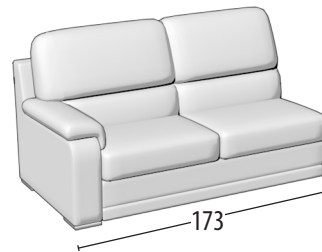

Wähle deine Größe

H: 95 cm
Tiefe: 95cm

Sofa 3-Sitzer Maxi

Sofa 3-Sitzer

Sofa 3-Sitzer mit Delphin Fussteil

Sofa 2-Sitzer

Sofa 2-Sitzer mit Delphin Fussteil

Sessel

Sessel mit Delphin Fussteil

Endteil 3-Sitzer

Endteil 3-Sitzer mit Delphin Fussteil

Endteil 2-Sitzer

Endteil 2-Sitzer mit Delphin Fussteil

Endteil 1-Sitzer

Chaise longue

Chaise Longue mit Stauraum

Eckelement

Quadratischer Hocker

Rechteckiger Hocker

Rechteckiger aufbewahrungs Hocker