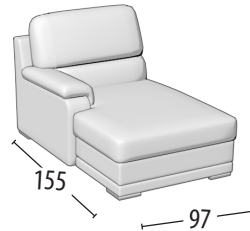

Wähle deine Größe

H: 95 cm
Tiefe: 95cm

Sofa 3-Sitzer Maxi

Sofa 3-Sitzer

Sofa 3-Sitzer mit Delphin Fussteil

Sofa 2-Sitzer

Sofa 2-Sitzer mit Delphin Fussteil

Sessel

Sessel mit Delphin Fussteil

Endteil 3-Sitzer

Endteil 3-Sitzer mit Delphin Fussteil

Endteil 2-Sitzer

Endteil 2-Sitzer mit Delphin Fussteil

Endteil 1-Sitzer

Chaise longue

Chaise Longue mit Stauraum

Eckelement

Quadratischer Hocker

Rechteckiger Hocker

Rechteckiger aufbewahrungs Hocker