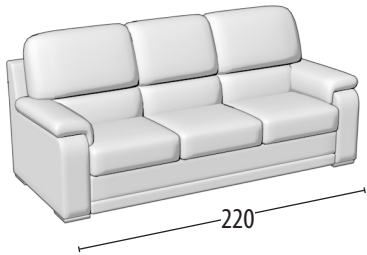

Wähle deine Größe

H: 95 cm
Tiefe: 95cm

Sofa 3-Sitzer Maxi

Sofa 3-Sitzer

Sofa 3-Sitzer mit Delphin Fussteil

Sofa 2-Sitzer

Sofa 2-Sitzer mit Delphin Fussteil

Sessel

Sessel mit Delphin Fussteil

Endteil 3-Sitzer

Endteil 3-Sitzer mit Delphin Fussteil

Endteil 2-Sitzer

Endteil 2-Sitzer mit Delphin Fussteil

Endteil 1-Sitzer

Chaise longue

Chaise Longue mit Stauraum

Eckelement

Quadratischer Hocker

Rechteckiger Hocker

Rechteckiger aufbewahrungs Hocker