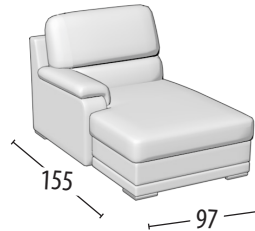

Wähle deine Größe

H: 95 cm
Tiefe: 95cm

Sofa 3-Sitzer Maxi

Sofa 3-Sitzer

Sofa 3-Sitzer mit Delphin Fussteil

Sofa 2-Sitzer

Sofa 2-Sitzer mit Delphin Fussteil

Sessel

Sessel mit Delphin Fussteil

Endteil 3-Sitzer

Endteil 3-Sitzer mit Delphin Fussteil

Endteil 2-Sitzer

Endteil 2-Sitzer mit Delphin Fussteil

Endteil 1-Sitzer

Chaise longue

Chaise Longue mit Stauraum

Eckelement

Quadratischer Hocker

Rechteckiger Hocker

Rechteckiger aufbewahrungs Hocker