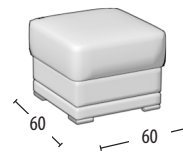

Wähle deine Größe

H: 95 cm
Tiefe: 95cm

Sofa 3-Sitzer Maxi

Sofa 3-Sitzer

Sofa 3-Sitzer mit Delphin Fussteil

Sofa 2-Sitzer

Sofa 2-Sitzer mit Delphin Fussteil

Sessel

Sessel mit Delphin Fussteil

Endteil 3-Sitzer

Endteil 3-Sitzer mit Delphin Fussteil

Endteil 2-Sitzer

Endteil 2-Sitzer mit Delphin Fussteil

Endteil 1-Sitzer

Chaise longue

Chaise Longue mit Stauraum

Eckelement

Quadratischer Hocker

Rechteckiger Hocker

Rechteckiger aufbewahrungs Hocker