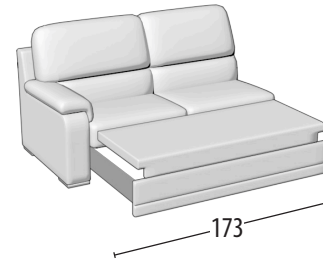

Wähle deine Größe

H: 95 cm
Tiefe: 95cm

Sofa 3-Sitzer Maxi

Sofa 3-Sitzer

Sofa 3-Sitzer mit Delphin Fussteil

Sofa 2-Sitzer

Sofa 2-Sitzer mit Delphin Fussteil

Sessel

Sessel mit Delphin Fussteil

Endteil 3-Sitzer

Endteil 3-Sitzer mit Delphin Fussteil

Endteil 2-Sitzer

Endteil 2-Sitzer mit Delphin Fussteil

Endteil 1-Sitzer

Chaise longue

Chaise Longue mit Stauraum

Eckelement

Quadratischer Hocker

Rechteckiger Hocker

Rechteckiger aufbewahrungs Hocker