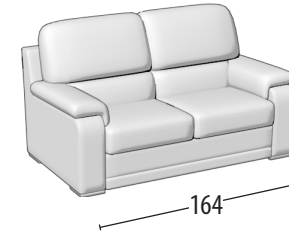

Wähle deine Größe

H: 95 cm
Tiefe: 95cm

Sofa 3-Sitzer Maxi

Sofa 3-Sitzer

Sofa 3-Sitzer mit Delphin Fussteil

Sofa 2-Sitzer

Sofa 2-Sitzer mit Delphin Fussteil

Sessel

Sessel mit Delphin Fussteil

Endteil 3-Sitzer

Endteil 3-Sitzer mit Delphin Fussteil

Endteil 2-Sitzer

Endteil 2-Sitzer mit Delphin Fussteil

Endteil 1-Sitzer

Chaise longue

Chaise Longue mit Stauraum

Eckelement

Quadratischer Hocker

Rechteckiger Hocker

Rechteckiger aufbewahrungs Hocker