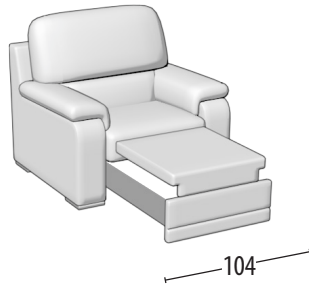

Wähle deine Größe

H: 95 cm
Tiefe: 95cm

Sofa 3-Sitzer Maxi

Sofa 3-Sitzer

Sofa 3-Sitzer mit Delphin Fussteil

Sofa 2-Sitzer

Sofa 2-Sitzer mit Delphin Fussteil

Sessel

Sessel mit Delphin Fussteil

Endteil 3-Sitzer

Endteil 3-Sitzer mit Delphin Fussteil

Endteil 2-Sitzer

Endteil 2-Sitzer mit Delphin Fussteil

Endteil 1-Sitzer

Chaise longue

Chaise Longue mit Stauraum

Eckelement

Quadratischer Hocker

Rechteckiger Hocker

Rechteckiger aufbewahrungs Hocker