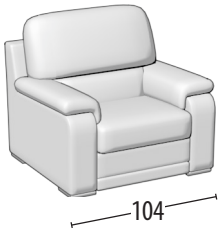

Wähle deine Größe

H: 95 cm
Tiefe: 95cm

Sofa 3-Sitzer Maxi

Sofa 3-Sitzer

Sofa 3-Sitzer mit Delphin Fussteil

Sofa 2-Sitzer

Sofa 2-Sitzer mit Delphin Fussteil

Sessel

Sessel mit Delphin Fussteil

Endteil 3-Sitzer

Endteil 3-Sitzer mit Delphin Fussteil

Endteil 2-Sitzer

Endteil 2-Sitzer mit Delphin Fussteil

Endteil 1-Sitzer

Chaise longue

Chaise Longue mit Stauraum

Eckelement

Quadratischer Hocker

Rechteckiger Hocker

Rechteckiger aufbewahrungs Hocker