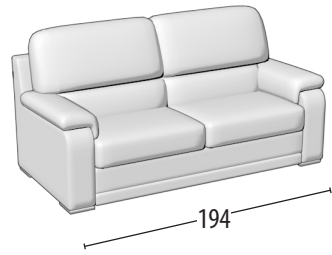

Wähle deine Größe

H: 95 cm
Tiefe: 95cm

Sofa 3-Sitzer Maxi

Sofa 3-Sitzer

Sofa 3-Sitzer mit Delphin Fussteil

Sofa 2-Sitzer

Sofa 2-Sitzer mit Delphin Fussteil

Sessel

Sessel mit Delphin Fussteil

Endteil 3-Sitzer

Endteil 3-Sitzer mit Delphin Fussteil

Endteil 2-Sitzer

Endteil 2-Sitzer mit Delphin Fussteil

Endteil 1-Sitzer

Chaise longue

Chaise Longue mit Stauraum

Eckelement

Quadratischer Hocker

Rechteckiger Hocker

Rechteckiger aufbewahrungs Hocker