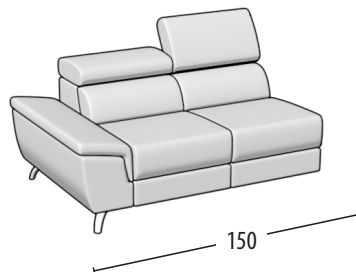

Scegli la tua misura

h = 76
profondità = 101

Divano 3 posti con bordino

Divano 3 posti con pouff delfino con bordino

Divano 2 posti con bordino

Divano 2 posti con pouff delfino con bordino

Poltrona con bordino

Terminale 3 posti con bordino

Terminale 3 posti con pouff delfino con bordino

Terminale 2 posti con bordino

Terminale 2 posti con pouff delfino con bordino

Terminale 1 posto MAXI con bordino

Terminale 1 posto con bordino

Elemento centrale 2 posti

Elemento centrale 1 posto

Angolo elemento 1 posto pouff

Chaise longue con bordino

Angolo retto

Pouff quadrato