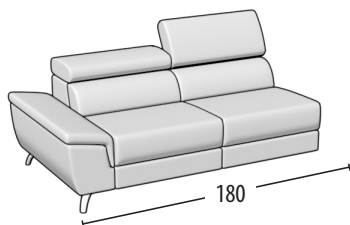

Scegli la tua misura

h = 76
profondità = 101

Divano 3 posti con bordino

Divano 3 posti con pouff delfino con bordino

Divano 2 posti con bordino

Divano 2 posti con pouff delfino con bordino

Poltrona con bordino

Terminale 3 posti con bordino

Terminale 3 posti con pouff delfino con bordino

Terminale 2 posti con bordino

Terminale 2 posti con pouff delfino con bordino

Terminale 1 posto MAXI con bordino

Terminale 1 posto con bordino

Elemento centrale 2 posti

Elemento centrale 1 posto

Angolo elemento 1 posto pouff

Chaise longue con bordino

Angolo retto

Pouff quadrato