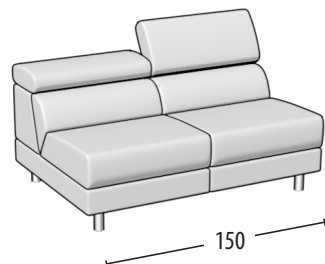

Scegli la tua misura

h = 76
profondità = 101

Divano 3 posti con bordino

Divano 3 posti con pouff delfino con bordino

Divano 2 posti con bordino

Divano 2 posti con pouff delfino con bordino

Poltrona con bordino

Terminale 3 posti con bordino

Terminale 3 posti con pouff delfino con bordino

Terminale 2 posti con bordino

Terminale 2 posti con pouff delfino con bordino

Terminale 1 posto MAXI con bordino

Terminale 1 posto con bordino

Elemento centrale 2 posti

Elemento centrale 1 posto

Angolo elemento 1 posto pouff

Chaise longue con bordino

Angolo retto

Pouff quadrato