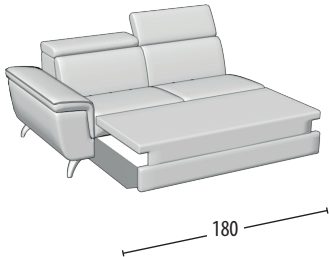

# Wähle deine Größe

h = 76  
Tiefe = 101

Sofa 3-Sitzer

Sofa 3-Sitzer + Delphin Fussteil

Sofa 2-Sitzer

Sofa 2-Sitzer + Delphin Fussteil

Sessel

Endteil 3-Sitzer

Endteil 3-Sitzer + Delphin Fussteil

Endteil 2-Sitzer

Endteil 2-Sitzer + Delphin Fussteil

Endteil 1-Sitzer MAXI

Endteil 1-Sitzer

Element mitte 2-Sitzer

Element mitte 3-Sitzer

Element mitte 1-Sitzer MAXI

Element mitte 1-Sitzer

Eckelement Element 1-Sitzer Hocker

Quadratisches Eckelement

Chaise longue

Quadratischer Hocker