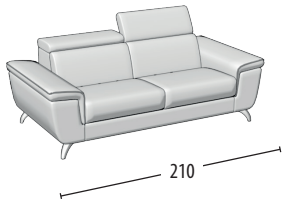

# Wähle deine Größe

h = 76  
Tiefe = 101

Sofa 3-Sitzer

Sofa 3-Sitzer + Delphin Fussteil

Sofa 2-Sitzer

Sofa 2-Sitzer + Delphin Fussteil

Sessel

Endteil 3-Sitzer

Endteil 3-Sitzer + Delphin Fussteil

Endteil 2-Sitzer

Endteil 2-Sitzer + Delphin Fussteil

Endteil 1-Sitzer MAXI

Endteil 1-Sitzer

Element mitte 2-Sitzer

Element mitte 3-Sitzer

Element mitte 1-Sitzer MAXI

Element mitte 1-Sitzer

Eckelement Element 1-Sitzer Hocker

Quadratisches Eckelement

Chaise longue

Quadratischer Hocker