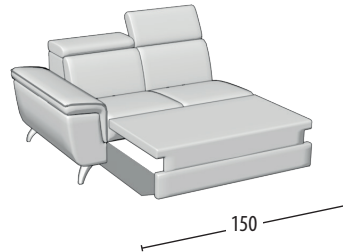

# Wähle deine Größe

h = 76  
Tiefe = 101

Sofa 3-Sitzer

Sofa 3-Sitzer + Delphin Fussteil

Sofa 2-Sitzer

Sofa 2-Sitzer + Delphin Fussteil

Sessel

Endteil 3-Sitzer

Endteil 3-Sitzer + Delphin Fussteil

Endteil 2-Sitzer

Endteil 2-Sitzer + Delphin Fussteil

Endteil 1-Sitzer MAXI

Endteil 1-Sitzer

Element mitte 2-Sitzer

Element mitte 3-Sitzer

Element mitte 1-Sitzer MAXI

Element mitte 1-Sitzer

Eckelement Element 1-Sitzer Hocker

Quadratisches Eckelement

Chaise longue

Quadratischer Hocker