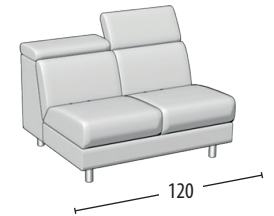

# Wähle deine Größe

h = 76  
Tiefe = 101

Sofa 3-Sitzer

Sofa 3-Sitzer + Delphin Fussteil

Sofa 2-Sitzer

Sofa 2-Sitzer + Delphin Fussteil

Sessel

Endteil 3-Sitzer

Endteil 3-Sitzer + Delphin Fussteil

Endteil 2-Sitzer

Endteil 2-Sitzer + Delphin Fussteil

Endteil 1-Sitzer MAXI

Endteil 1-Sitzer

Element mitte 2-Sitzer

Element mitte 3-Sitzer

Element mitte 1-Sitzer MAXI

Element mitte 1-Sitzer

Eckelement Element 1-Sitzer Hocker

Quadratisches Eckelement

Chaise longue

Quadratischer Hocker