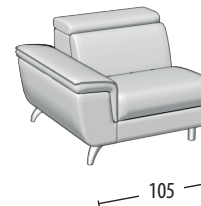

# Wähle deine Größe

h = 76  
Tiefe = 101

Sofa 3-Sitzer

Sofa 3-Sitzer + Delphin Fussteil

Sofa 2-Sitzer

Sofa 2-Sitzer + Delphin Fussteil

Sessel

Endteil 3-Sitzer

Endteil 3-Sitzer + Delphin Fussteil

Endteil 2-Sitzer

Endteil 2-Sitzer + Delphin Fussteil

Endteil 1-Sitzer MAXI

Endteil 1-Sitzer

Element mitte 2-Sitzer

Element mitte 3-Sitzer

Element mitte 1-Sitzer MAXI

Element mitte 1-Sitzer

Eckelement Element 1-Sitzer Hocker

Quadratisches Eckelement

Chaise longue

Quadratischer Hocker