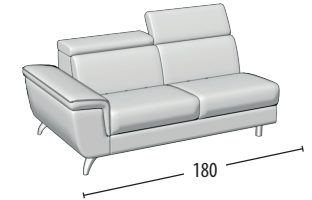

# Wähle deine Größe

h = 76  
Tiefe = 101

Sofa 3-Sitzer

Sofa 3-Sitzer + Delphin Fussteil

Sofa 2-Sitzer

Sofa 2-Sitzer + Delphin Fussteil

Sessel

Endteil 3-Sitzer

Endteil 3-Sitzer + Delphin Fussteil

Endteil 2-Sitzer

Endteil 2-Sitzer + Delphin Fussteil

Endteil 1-Sitzer MAXI

Endteil 1-Sitzer

Element mitte 2-Sitzer

Element mitte 3-Sitzer

Element mitte 1-Sitzer MAXI

Element mitte 1-Sitzer

Eckelement Element 1-Sitzer Hocker

Quadratisches Eckelement

Chaise longue

Quadratischer Hocker