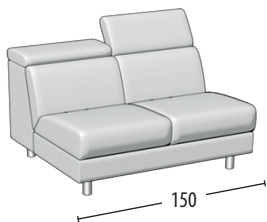

# Wähle deine Größe

h = 76  
Tiefe = 101

Sofa 3-Sitzer

Sofa 3-Sitzer + Delphin Fussteil

Sofa 2-Sitzer

Sofa 2-Sitzer + Delphin Fussteil

Sessel

Endteil 3-Sitzer

Endteil 3-Sitzer + Delphin Fussteil

Endteil 2-Sitzer

Endteil 2-Sitzer + Delphin Fussteil

Endteil 1-Sitzer MAXI

Endteil 1-Sitzer

Element mitte 2-Sitzer

Element mitte 3-Sitzer

Element mitte 1-Sitzer MAXI

Element mitte 1-Sitzer

Eckelement Element 1-Sitzer Hocker

Quadratisches Eckelement

Chaise longue

Quadratischer Hocker