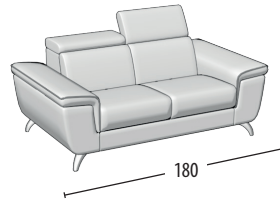

# Wähle deine Größe

h = 76  
Tiefe = 101

Sofa 3-Sitzer

Sofa 3-Sitzer + Delphin Fussteil

Sofa 2-Sitzer

Sofa 2-Sitzer + Delphin Fussteil

Sessel

Endteil 3-Sitzer

Endteil 3-Sitzer + Delphin Fussteil

Endteil 2-Sitzer

Endteil 2-Sitzer + Delphin Fussteil

Endteil 1-Sitzer MAXI

Endteil 1-Sitzer

Element mitte 2-Sitzer

Element mitte 3-Sitzer

Element mitte 1-Sitzer MAXI

Element mitte 1-Sitzer

Eckelement Element 1-Sitzer Hocker

Quadratisches Eckelement

Chaise longue

Quadratischer Hocker