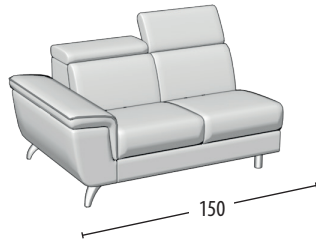

# Wähle deine Größe

h = 76  
Tiefe = 101

Sofa 3-Sitzer

Sofa 3-Sitzer + Delphin Fussteil

Sofa 2-Sitzer

Sofa 2-Sitzer + Delphin Fussteil

Sessel

Endteil 3-Sitzer

Endteil 3-Sitzer + Delphin Fussteil

Endteil 2-Sitzer

Endteil 2-Sitzer + Delphin Fussteil

Endteil 1-Sitzer MAXI

Endteil 1-Sitzer

Element mitte 2-Sitzer

Element mitte 3-Sitzer

Element mitte 1-Sitzer MAXI

Element mitte 1-Sitzer

Eckelement Element 1-Sitzer Hocker

Quadratisches Eckelement

Chaise longue

Quadratischer Hocker