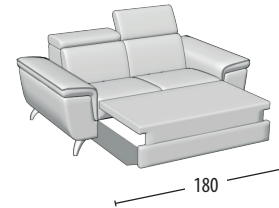

# Wähle deine Größe

h = 76  
Tiefe = 101

Sofa 3-Sitzer

Sofa 3-Sitzer + Delphin Fussteil

Sofa 2-Sitzer

Sofa 2-Sitzer + Delphin Fussteil

Sessel

Endteil 3-Sitzer

Endteil 3-Sitzer + Delphin Fussteil

Endteil 2-Sitzer

Endteil 2-Sitzer + Delphin Fussteil

Endteil 1-Sitzer MAXI

Endteil 1-Sitzer

Element mitte 2-Sitzer

Element mitte 3-Sitzer

Element mitte 1-Sitzer MAXI

Element mitte 1-Sitzer

Eckelement Element 1-Sitzer Hocker

Quadratisches Eckelement

Chaise longue

Quadratischer Hocker