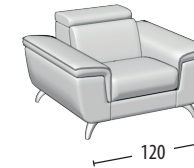

# Wähle deine Größe

h = 76  
Tiefe = 101

Sofa 3-Sitzer

Sofa 3-Sitzer + Delphin Fussteil

Sofa 2-Sitzer

Sofa 2-Sitzer + Delphin Fussteil

Sessel

Endteil 3-Sitzer

Endteil 3-Sitzer + Delphin Fussteil

Endteil 2-Sitzer

Endteil 2-Sitzer + Delphin Fussteil

Endteil 1-Sitzer MAXI

Endteil 1-Sitzer

Element mitte 2-Sitzer

Element mitte 3-Sitzer

Element mitte 1-Sitzer MAXI

Element mitte 1-Sitzer

Eckelement Element 1-Sitzer Hocker

Quadratisches Eckelement

Chaise longue

Quadratischer Hocker