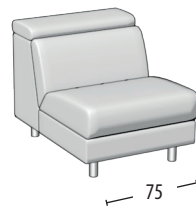

# Wähle deine Größe

h = 76  
Tiefe = 101

Sofa 3-Sitzer

Sofa 3-Sitzer + Delphin Fussteil

Sofa 2-Sitzer

Sofa 2-Sitzer + Delphin Fussteil

Sessel

Endteil 3-Sitzer

Endteil 3-Sitzer + Delphin Fussteil

Endteil 2-Sitzer

Endteil 2-Sitzer + Delphin Fussteil

Endteil 1-Sitzer MAXI

Endteil 1-Sitzer

Element mitte 2-Sitzer

Element mitte 3-Sitzer

Element mitte 1-Sitzer MAXI

Element mitte 1-Sitzer

Eckelement Element 1-Sitzer Hocker

Quadratisches Eckelement

Chaise longue

Quadratischer Hocker