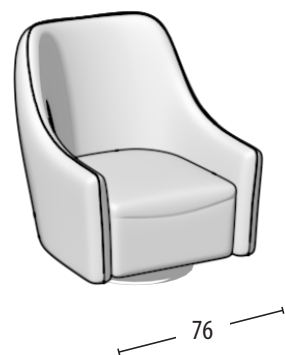

Scegli la tua misura

Profondità: 85
h= 92

Poltroncina girevole-dondolo
con bordino

Pouff quadrato