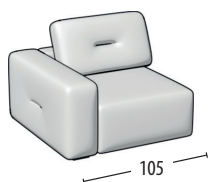

Scegli la tua misura

Profondità: 105

H: 85

Divano 3 posti MAXI
sedute scorrevoli

Divano 3 posti MAXI
sedute scorrevoli con chaise longue
reversibile

Divano 3 posti
sedute scorrevoli

Divano 3 posti
sedute scorrevoli
con echaise longue reversibile

Divano intermedio
sedute scorrevoli

Terminale 3 posti
sedute scorrevoli

Terminale intermedio
sedute scorrevoli

Terminale 1 posto maxi
seduta scorrevole

Terminale 1 posto
seduta scorrevole

Pouff terminale grande

Pouff terminale piccolo

Pouff quadrato

Pouff angolare quadrato

Schienale mobile

Poggiatesta