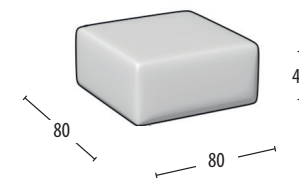

Pouff quadrato