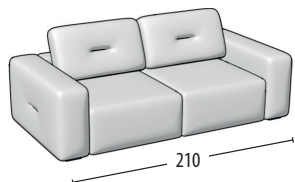

Scegli la tua misura

Profondità: 105

H: 85

Divano 3 posti MAXI
sedute scorrevoli

Divano 3 posti MAXI
sedute scorrevoli con chaise longue
reversibile

Divano 3 posti
sedute scorrevoli

Divano 3 posti
sedute scorrevoli
con echaise longue reversibile

Divano intermedio
sedute scorrevoli

Terminale 3 posti
sedute scorrevoli

Terminale intermedio
sedute scorrevoli

Terminale 1 posto maxi
seduta scorrevole

Terminale 1 posto
seduta scorrevole

Pouff terminale grande