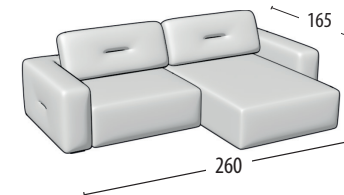

Scegli la tua misura

Profondità: 105

H: 85

Divano 3 posti MAXI
sedute scorrevoli

Divano 3 posti MAXI
sedute scorrevoli con chaise longue
reversibile

Divano 3 posti
sedute scorrevoli

Divano 3 posti
sedute scorrevoli
con echaise longue reversibile

Divano intermedio
sedute scorrevoli

Terminale 3 posti
sedute scorrevoli

Terminale intermedio
sedute scorrevoli

Terminale 1 posto maxi
seduta scorrevole

Terminale 1 posto
seduta scorrevole

Pouff terminale grande