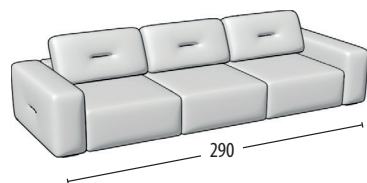

Scegli la tua misura

Profondità: 105

H: 85

Divano 3 posti MAXI
sedute scorrevoli

Divano 3 posti MAXI
sedute scorrevoli con chaise longue
reversibile

Divano 3 posti
sedute scorrevoli

Divano 3 posti
sedute scorrevoli
con echaise longue reversibile

Divano intermedio
sedute scorrevoli

Terminale 3 posti
sedute scorrevoli

Terminale intermedio
sedute scorrevoli

Terminale 1 posto maxi
seduta scorrevole

Terminale 1 posto
seduta scorrevole

Pouff terminale grande