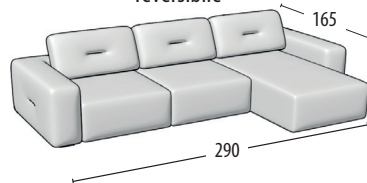

Scegli la tua misura

Profondità: 105

H: 85

Divano 3 posti MAXI
sedute scorrevoli

Divano 3 posti MAXI
sedute scorrevoli con chaise longue
reversibile

Divano 3 posti
sedute scorrevoli

Divano 3 posti
sedute scorrevoli
con echaise longue reversibile

Divano intermedio
sedute scorrevoli

Terminale 3 posti
sedute scorrevoli

Terminale intermedio
sedute scorrevoli

Terminale 1 posto maxi
seduta scorrevole

Terminale 1 posto
seduta scorrevole

Pouff terminale grande