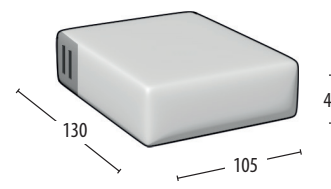

Scegli la tua misura

Profondità: 105

H: 85

Divano 3 posti MAXI
sedute scorrevoli

Divano 3 posti MAXI
sedute scorrevoli con chaise longue
reversibile

Divano 3 posti
sedute scorrevoli

Divano 3 posti
sedute scorrevoli
con echaise longue reversibile

Divano intermedio
sedute scorrevoli

Terminale 3 posti
sedute scorrevoli

Terminale intermedio
sedute scorrevoli

Terminale 1 posto maxi
seduta scorrevole

Terminale 1 posto
seduta scorrevole

Pouff terminale grande

Pouff terminale piccolo

Pouff quadrato

Pouff angolare quadrato

Schienale mobile

Poggiatesta