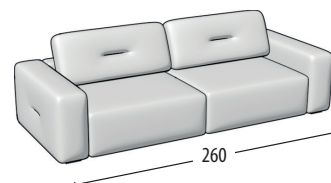

Scegli la tua misura

Profondità: 105

H: 85

Divano 3 posti MAXI
sedute scorrevoli

Divano 3 posti MAXI
sedute scorrevoli con chaise longue
reversibile

Divano 3 posti
sedute scorrevoli

Divano 3 posti
sedute scorrevoli
con echaise longue reversibile

Divano intermedio
sedute scorrevoli

Terminale 3 posti
sedute scorrevoli

Terminale intermedio
sedute scorrevoli

Terminale 1 posto maxi
seduta scorrevole

Terminale 1 posto
seduta scorrevole

Pouff terminale grande