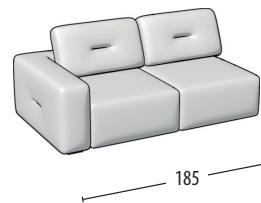

Scegli la tua misura

Profondità: 105

H: 85

Divano 3 posti MAXI
sedute scorrevoli

Divano 3 posti MAXI
sedute scorrevoli con chaise longue
reversibile

Divano 3 posti
sedute scorrevoli

Divano 3 posti
sedute scorrevoli
con echaise longue reversibile

Divano intermedio
sedute scorrevoli

Terminale 3 posti
sedute scorrevoli

Terminale intermedio
sedute scorrevoli

Terminale 1 posto maxi
seduta scorrevole

Terminale 1 posto
seduta scorrevole

Pouff terminale grande