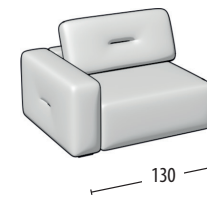

Scegli la tua misura

Profondità: 105

H: 85

Divano 3 posti MAXI
sedute scorrevoli

Divano 3 posti MAXI
sedute scorrevoli con chaise longue
reversibile

Divano 3 posti
sedute scorrevoli

Divano 3 posti
sedute scorrevoli
con echaise longue reversibile

Divano intermedio
sedute scorrevoli

Terminale 3 posti
sedute scorrevoli

Terminale intermedio
sedute scorrevoli

Terminale 1 posto maxi
seduta scorrevole

Terminale 1 posto
seduta scorrevole

Pouff terminale grande

Pouff terminale piccolo

Pouff quadrato

Pouff angolare quadrato

Schienale mobile

Poggiatesta