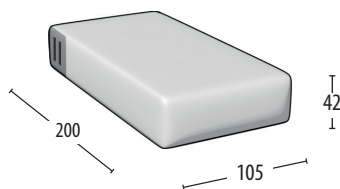

Scegli la tua misura

Profondità: 105

H: 85

Divano 3 posti MAXI
sedute scorrevoli

Divano 3 posti MAXI
sedute scorrevoli con chaise longue
reversibile

Divano 3 posti
sedute scorrevoli

Divano 3 posti
sedute scorrevoli
con echaise longue reversibile

Divano intermedio
sedute scorrevoli

Terminale 3 posti
sedute scorrevoli

Terminale intermedio
sedute scorrevoli

Terminale 1 posto maxi
seduta scorrevole

Terminale 1 posto
seduta scorrevole

Pouff terminale grande

Pouff terminale piccolo

Pouff quadrato

Pouff angolare quadrato

Schienale mobile

Poggiatesta