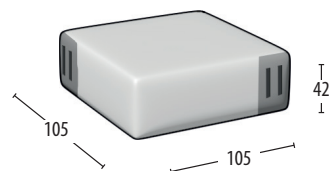

Scegli la tua misura

Profondità: 105

H: 85

Divano 3 posti MAXI
sedute scorrevoli

Divano 3 posti MAXI
sedute scorrevoli con chaise longue
reversibile

Divano 3 posti
sedute scorrevoli

Divano 3 posti
sedute scorrevoli
con echaise longue reversibile

Divano intermedio
sedute scorrevoli

Terminale 3 posti
sedute scorrevoli

Terminale intermedio
sedute scorrevoli

Terminale 1 posto maxi
seduta scorrevole

Terminale 1 posto
seduta scorrevole

Pouff terminale grande

Pouff terminale piccolo

Pouff quadrato

Pouff angolare quadrato

Schienale mobile

Poggiatesta