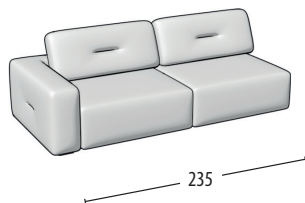

Scegli la tua misura

Profondità: 105

H: 85

Divano 3 posti MAXI
sedute scorrevoli

Divano 3 posti MAXI
sedute scorrevoli con chaise longue
reversibile

Divano 3 posti
sedute scorrevoli

Divano 3 posti
sedute scorrevoli
con echaise longue reversibile

Divano intermedio
sedute scorrevoli

Terminale 3 posti
sedute scorrevoli

Terminale intermedio
sedute scorrevoli

Terminale 1 posto maxi
seduta scorrevole

Terminale 1 posto
seduta scorrevole

Pouff terminale grande