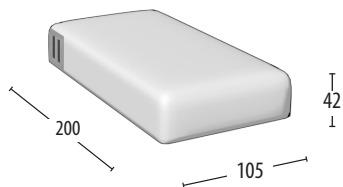

Scegli la tua misura

Profondità: 105
H: 85

Divano 3 posti MAXI
sedute scorrevoli

Divano 3 posti MAXI
sedute scorrevoli con chaise longue
reversibile

Divano 3 posti
sedute scorrevoli

Divano 3 posti
sedute scorrevoli
con echaise longue reversibile

Divano intermedio
sedute scorrevoli

Terminale 3 posti
sedute scorrevoli

Terminale intermedio
sedute scorrevoli

Terminale 1 posto maxi
seduta scorrevole

Terminale 1 posto
seduta scorrevole

Pouff terminale grande