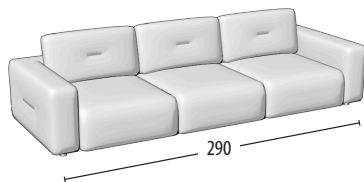

Scegli la tua misura

Profondità: 105
H: 85

Divano 3 posti MAXI
sedute scorrevoli

Divano 3 posti MAXI
sedute scorrevoli con chaise longue
reversibile

Divano 3 posti
sedute scorrevoli

Divano 3 posti
sedute scorrevoli
con echaise longue reversibile

Divano intermedio
sedute scorrevoli

Terminale 3 posti
sedute scorrevoli

Terminale intermedio
sedute scorrevoli

Terminale 1 posto maxi
seduta scorrevole

Terminale 1 posto
seduta scorrevole

Pouff terminale grande