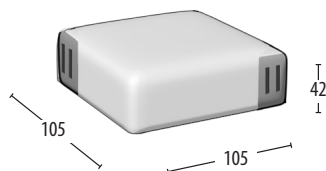

Scegli la tua misura

Profondità: 105
H: 85

Divano 3 posti MAXI
sedute scorrevoli

Divano 3 posti MAXI
sedute scorrevoli con chaise longue
reversibile

Divano 3 posti
sedute scorrevoli

Divano 3 posti
sedute scorrevoli
con echaise longue reversibile

Divano intermedio
sedute scorrevoli

Terminale 3 posti
sedute scorrevoli

Terminale intermedio
sedute scorrevoli

Terminale 1 posto maxi
seduta scorrevole

Terminale 1 posto
seduta scorrevole

Pouff terminale grande

Pouff terminale piccolo

Pouff quadrato

Pouff angolare quadrato

Schienale mobile

Poggiatesta