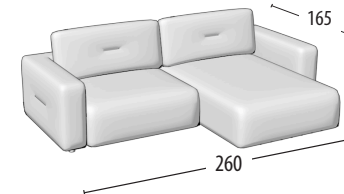

Scegli la tua misura

Profondità: 105
H: 85

Divano 3 posti MAXI
sedute scorrevoli

Divano 3 posti MAXI
sedute scorrevoli con chaise longue
reversibile

Divano 3 posti
sedute scorrevoli

Divano 3 posti
sedute scorrevoli
con echaise longue reversibile

Divano intermedio
sedute scorrevoli

Terminale 3 posti
sedute scorrevoli

Terminale intermedio
sedute scorrevoli

Terminale 1 posto maxi
seduta scorrevole

Terminale 1 posto
seduta scorrevole

Pouff terminale grande