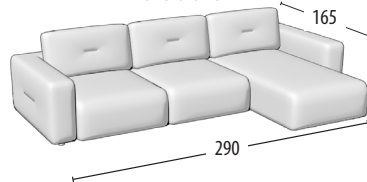

Scegli la tua misura

Profondità: 105
H: 85

Divano 3 posti MAXI
sedute scorrevoli

Divano 3 posti MAXI
sedute scorrevoli con chaise longue
reversibile

Divano 3 posti
sedute scorrevoli

Divano 3 posti
sedute scorrevoli
con echaise longue reversibile

Divano intermedio
sedute scorrevoli

Terminale 3 posti
sedute scorrevoli

Terminale intermedio
sedute scorrevoli

Terminale 1 posto maxi
seduta scorrevole

Terminale 1 posto
seduta scorrevole

Pouff terminale grande