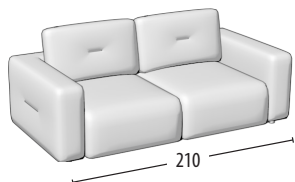

Scegli la tua misura

Profondità: 105
H: 85

Divano 3 posti MAXI
sedute scorrevoli

Divano 3 posti MAXI
sedute scorrevoli con chaise longue
reversibile

Divano 3 posti
sedute scorrevoli

Divano 3 posti
sedute scorrevoli
con echaise longue reversibile

Divano intermedio
sedute scorrevoli

Terminale 3 posti
sedute scorrevoli

Terminale intermedio
sedute scorrevoli

Terminale 1 posto maxi
seduta scorrevole

Terminale 1 posto
seduta scorrevole

Pouff terminale grande