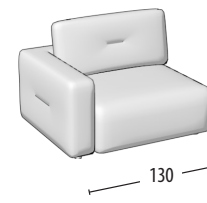

Scegli la tua misura

Profondità: 105
H: 85

Divano 3 posti MAXI
sedute scorrevoli

Divano 3 posti MAXI
sedute scorrevoli con chaise longue
reversibile

Divano 3 posti
sedute scorrevoli

Divano 3 posti
sedute scorrevoli
con echaise longue reversibile

Divano intermedio
sedute scorrevoli

Terminale 3 posti
sedute scorrevoli

Terminale intermedio
sedute scorrevoli

Terminale 1 posto maxi
seduta scorrevole

Terminale 1 posto
seduta scorrevole

Pouff terminale grande

Pouff terminale piccolo

Pouff quadrato

Pouff angolare quadrato

Schienale mobile

Poggiatesta