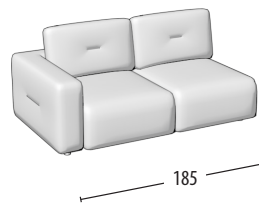

Scegli la tua misura

Profondità: 105
H: 85

Divano 3 posti MAXI
sedute scorrevoli

Divano 3 posti MAXI
sedute scorrevoli con chaise longue
reversibile

Divano 3 posti
sedute scorrevoli

Divano 3 posti
sedute scorrevoli
con echaise longue reversibile

Divano intermedio
sedute scorrevoli

Terminale 3 posti
sedute scorrevoli

Terminale intermedio
sedute scorrevoli

Terminale 1 posto maxi
seduta scorrevole

Terminale 1 posto
seduta scorrevole

Pouff terminale grande