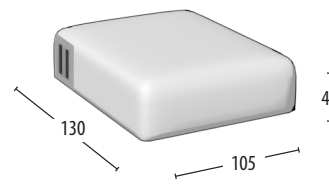

Scegli la tua misura

Profondità: 105
H: 85

Divano 3 posti MAXI
sedute scorrevoli

Divano 3 posti MAXI
sedute scorrevoli con chaise longue
reversibile

Divano 3 posti
sedute scorrevoli

Divano 3 posti
sedute scorrevoli
con echaise longue reversibile

Divano intermedio
sedute scorrevoli

Terminale 3 posti
sedute scorrevoli

Terminale intermedio
sedute scorrevoli

Terminale 1 posto maxi
seduta scorrevole

Terminale 1 posto
seduta scorrevole

Pouff terminale grande

Pouff terminale piccolo

Pouff quadrato

Pouff angolare quadrato

Schienale mobile

Poggiatesta