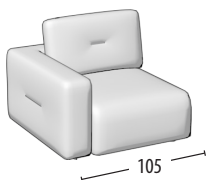

Scegli la tua misura

Profondità: 105
H: 85

Divano 3 posti MAXI
sedute scorrevoli

Divano 3 posti MAXI
sedute scorrevoli con chaise longue
reversibile

Divano 3 posti
sedute scorrevoli

Divano 3 posti
sedute scorrevoli
con echaise longue reversibile

Divano intermedio
sedute scorrevoli

Terminale 3 posti
sedute scorrevoli

Terminale intermedio
sedute scorrevoli

Terminale 1 posto maxi
seduta scorrevole

Terminale 1 posto
seduta scorrevole

Pouff terminale grande

Pouff terminale piccolo

Pouff quadrato

Pouff angolare quadrato

Schienale mobile

Poggiatesta