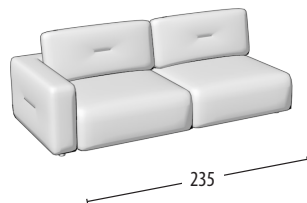

Scegli la tua misura

Profondità: 105
H: 85

Divano 3 posti MAXI
sedute scorrevoli

Divano 3 posti MAXI
sedute scorrevoli con chaise longue
reversibile

Divano 3 posti
sedute scorrevoli

Divano 3 posti
sedute scorrevoli
con echaise longue reversibile

Divano intermedio
sedute scorrevoli

Terminale 3 posti
sedute scorrevoli

Terminale intermedio
sedute scorrevoli

Terminale 1 posto maxi
seduta scorrevole

Terminale 1 posto
seduta scorrevole

Pouff terminale grande