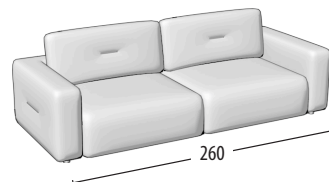

Scegli la tua misura

Profondità: 105
H: 85

Divano 3 posti MAXI
sedute scorrevoli

Divano 3 posti MAXI
sedute scorrevoli con chaise longue
reversibile

Divano 3 posti
sedute scorrevoli

Divano 3 posti
sedute scorrevoli
con echaise longue reversibile

Divano intermedio
sedute scorrevoli

Terminale 3 posti
sedute scorrevoli

Terminale intermedio
sedute scorrevoli

Terminale 1 posto maxi
seduta scorrevole

Terminale 1 posto
seduta scorrevole

Pouff terminale grande