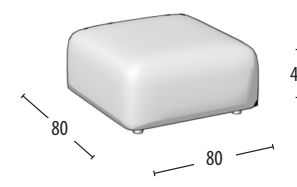

Scegli la tua misura

Profondità: 105
H: 85

Divano 3 posti MAXI
sedute scorrevoli

Divano 3 posti MAXI
sedute scorrevoli con chaise longue
reversibile

Divano 3 posti
sedute scorrevoli

Divano 3 posti
sedute scorrevoli
con echaise longue reversibile

Divano intermedio
sedute scorrevoli

Terminale 3 posti
sedute scorrevoli

Terminale intermedio
sedute scorrevoli

Terminale 1 posto maxi
seduta scorrevole

Terminale 1 posto
seduta scorrevole

Pouff terminale grande

Pouff terminale piccolo

Pouff quadrato

Pouff angolare quadrato

Schienale mobile

Poggiatesta