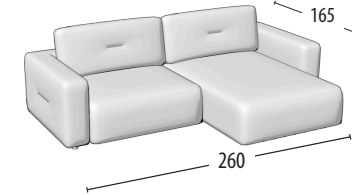

Wähle deine Größe

Tiefe: 105
H: 85

Sofa 3-Sitzer Maxi
Ausziehbare Sitzteile

Sofa 3-Sitzer Maxi
Ausziehbare Sitzteile mit
Hocker Element

Sofa 3-Sitzer
Ausziehbare Sitzteile

Sofa 3-Sitzer
Ausziehbare Sitzteile mit
Hocker Element

Sofa Zwischengröße
Ausziehbare Sitzteile

Endteil 3-Sitzer
Ausziehbare Sitzteile

Endteil Zwischengröße
Ausziehbare Sitzteile

Endteil 1-Sitzer Maxi
Ausziehbare Sitzteile

Endteil 1-Sitzer
Ausziehbare Sitzteile

Großer Hocker

Kleiner Hocker

Quadratischer Hocker

Quadratischer Hocker Eckelement

bewegbare Rückenlehne

Kopfstütze