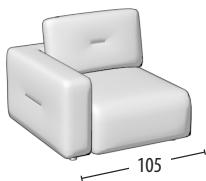

Wähle deine Größe

Tiefe: 105
H: 85

Sofa 3-Sitzer Maxi
Ausziehbare Sitzteile

Sofa 3-Sitzer Maxi
Ausziehbare Sitzteile mit
Hocker Element

Sofa 3-Sitzer
Ausziehbare Sitzteile

Sofa 3-Sitzer
Ausziehbare Sitzteile mit
Hocker Element

Sofa Zwischengröße
Ausziehbare Sitzteile

Endteil 3-Sitzer
Ausziehbare Sitzteile

Endteil Zwischengröße
Ausziehbare Sitzteile

Endteil 1-Sitzer Maxi
Ausziehbare Sitzteile

Endteil 1-Sitzer
Ausziehbare Sitzteile

Großer Hocker

Kleiner Hocker

Quadratischer Hocker

Quadratischer Hocker Eckelement

bewegbare Rückenlehne

Kopfstütze