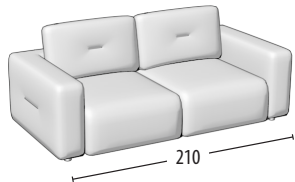

Wähle deine Größe

Tiefe: 105
H: 85

Sofa 3-Sitzer Maxi
Ausziehbare Sitzteile

Sofa 3-Sitzer Maxi
Ausziehbare Sitzteile mit
Hocker Element

Sofa 3-Sitzer
Ausziehbare Sitzteile

Sofa 3-Sitzer
Ausziehbare Sitzteile mit
Hocker Element

Sofa Zwischengröße
Ausziehbare Sitzteile

Endteil 3-Sitzer
Ausziehbare Sitzteile

Endteil Zwischengröße
Ausziehbare Sitzteile

Endteil 1-Sitzer Maxi
Ausziehbare Sitzteile

Endteil 1-Sitzer
Ausziehbare Sitzteile

Großer Hocker

Kleiner Hocker

Quadratischer Hocker

Quadratischer Hocker Eckelement

bewegbare Rückenlehne

Kopfstütze