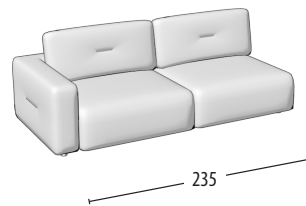

Wähle deine Größe

Tiefe: 105
H: 85

Sofa 3-Sitzer Maxi
Ausziehbare Sitzteile

Sofa 3-Sitzer Maxi
Ausziehbare Sitzteile mit
Hocker Element

Sofa 3-Sitzer
Ausziehbare Sitzteile

Sofa 3-Sitzer
Ausziehbare Sitzteile mit
Hocker Element

Sofa Zwischengröße
Ausziehbare Sitzteile

Endteil 3-Sitzer
Ausziehbare Sitzteile

Endteil Zwischengröße
Ausziehbare Sitzteile

Endteil 1-Sitzer Maxi
Ausziehbare Sitzteile

Endteil 1-Sitzer
Ausziehbare Sitzteile

Großer Hocker

Kleiner Hocker

Quadratischer Hocker

Quadratischer Hocker Eckelement

bewegbare Rückenlehne

Kopfstütze