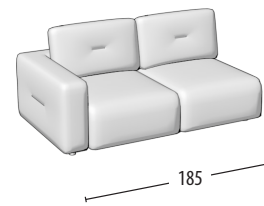

Wähle deine Größe

Tiefe: 105
H: 85

Sofa 3-Sitzer Maxi
Ausziehbare Sitzteile

Sofa 3-Sitzer Maxi
Ausziehbare Sitzteile mit
Hocker Element

Sofa 3-Sitzer
Ausziehbare Sitzteile

Sofa 3-Sitzer
Ausziehbare Sitzteile mit
Hocker Element

Sofa Zwischengröße
Ausziehbare Sitzteile

Endteil 3-Sitzer
Ausziehbare Sitzteile

Endteil Zwischengröße
Ausziehbare Sitzteile

Endteil 1-Sitzer Maxi
Ausziehbare Sitzteile

Endteil 1-Sitzer
Ausziehbare Sitzteile

Großer Hocker

Kleiner Hocker

Quadratischer Hocker

Quadratischer Hocker Eckelement

bewegbare Rückenlehne

Kopfstütze