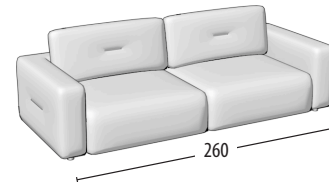

Wähle deine Größe

Tiefe: 105
H: 85

Sofa 3-Sitzer Maxi
Ausziehbare Sitzteile

Sofa 3-Sitzer Maxi
Ausziehbare Sitzteile mit
Hocker Element

Sofa 3-Sitzer
Ausziehbare Sitzteile

Sofa 3-Sitzer
Ausziehbare Sitzteile mit
Hocker Element

Sofa Zwischengröße
Ausziehbare Sitzteile

Endteil 3-Sitzer
Ausziehbare Sitzteile

Endteil Zwischengröße
Ausziehbare Sitzteile

Endteil 1-Sitzer Maxi
Ausziehbare Sitzteile

Endteil 1-Sitzer
Ausziehbare Sitzteile

Großer Hocker

Kleiner Hocker

Quadratischer Hocker

Quadratischer Hocker Eckelement

bewegbare Rückenlehne

Kopfstütze