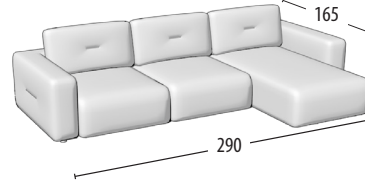

Wähle deine Größe

Tiefe: 105
H: 85

Sofa 3-Sitzer Maxi
Ausziehbare Sitzteile

Sofa 3-Sitzer Maxi
Ausziehbare Sitzteile mit
Hocker Element

Sofa 3-Sitzer
Ausziehbare Sitzteile

Sofa 3-Sitzer
Ausziehbare Sitzteile mit
Hocker Element

Sofa Zwischengröße
Ausziehbare Sitzteile

Endteil 3-Sitzer
Ausziehbare Sitzteile

Endteil Zwischengröße
Ausziehbare Sitzteile

Endteil 1-Sitzer Maxi
Ausziehbare Sitzteile

Endteil 1-Sitzer
Ausziehbare Sitzteile

Großer Hocker

Kleiner Hocker

Quadratischer Hocker

Quadratischer Hocker Eckelement

bewegbare Rückenlehne

Kopfstütze