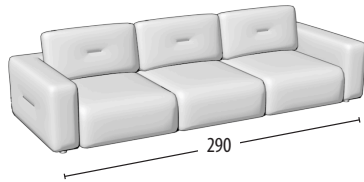

Wähle deine Größe

Tiefe: 105
H: 85

Sofa 3-Sitzer Maxi
Ausziehbare Sitzteile

Sofa 3-Sitzer Maxi
Ausziehbare Sitzteile mit
Hocker Element

Sofa 3-Sitzer
Ausziehbare Sitzteile

Sofa 3-Sitzer
Ausziehbare Sitzteile mit
Hocker Element

Sofa Zwischengröße
Ausziehbare Sitzteile

Endteil 3-Sitzer
Ausziehbare Sitzteile

Endteil Zwischengröße
Ausziehbare Sitzteile

Endteil 1-Sitzer Maxi
Ausziehbare Sitzteile

Endteil 1-Sitzer
Ausziehbare Sitzteile

Großer Hocker

Kleiner Hocker

Quadratischer Hocker

Quadratischer Hocker Eckelement

bewegbare Rückenlehne

Kopfstütze