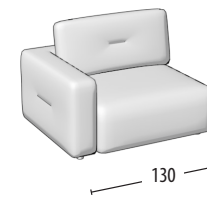

Wähle deine Größe

Tiefe: 105
H: 85

Sofa 3-Sitzer Maxi
Ausziehbare Sitzteile

Sofa 3-Sitzer Maxi
Ausziehbare Sitzteile mit
Hocker Element

Sofa 3-Sitzer
Ausziehbare Sitzteile

Sofa 3-Sitzer
Ausziehbare Sitzteile mit
Hocker Element

Sofa Zwischengröße
Ausziehbare Sitzteile

Endteil 3-Sitzer
Ausziehbare Sitzteile

Endteil Zwischengröße
Ausziehbare Sitzteile

Endteil 1-Sitzer Maxi
Ausziehbare Sitzteile

Endteil 1-Sitzer
Ausziehbare Sitzteile

Großer Hocker

Kleiner Hocker

Quadratischer Hocker

Quadratischer Hocker Eckelement

bewegbare Rückenlehne

Kopfstütze