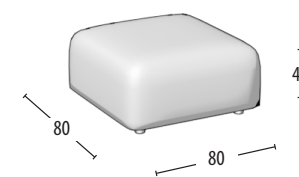

Wähle deine Größe

Tiefe: 105
H: 85

Sofa 3-Sitzer Maxi
Ausziehbare Sitzteile

Sofa 3-Sitzer Maxi
Ausziehbare Sitzteile mit
Hocker Element

Sofa 3-Sitzer
Ausziehbare Sitzteile

Sofa 3-Sitzer
Ausziehbare Sitzteile mit
Hocker Element

Sofa Zwischengröße
Ausziehbare Sitzteile

Endteil 3-Sitzer
Ausziehbare Sitzteile

Endteil Zwischengröße
Ausziehbare Sitzteile

Endteil 1-Sitzer Maxi
Ausziehbare Sitzteile

Endteil 1-Sitzer
Ausziehbare Sitzteile

Großer Hocker

Kleiner Hocker

Quadratischer Hocker

Quadratischer Hocker Eckelement

bewegbare Rückenlehne

Kopfstütze