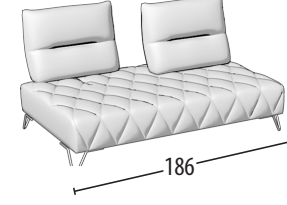

Wähle deine Größe

H = 95
Tiefe = 106

Sofa 3-Sitzer Maxi

Sofa 3-Sitzer

Sofa 2-Sitzer

Sessel

Endteil 3-Sitzer Maxi

Endteil 3-Sitzer

Endteil 2-Sitzer

Endteil 1-Sitzer Maxi

Endteil 1-Sitzer

Element mitte 3-Sitzer Maxi

Element mitte 3-Sitzer

Element mitte 2-Sitzer

Element mitte 3-Sitzer Maxi

Element mitte 3-Sitzer

Element mitte 2-Sitzer

Element mitte 1-Sitzer

Chaise longue

Chaise longue ohne Armlehne

Hocker 3-Sitzer Maxi

Hocker 2-Sitzer

Quadratischer Hocker

Pouff quadrato liscio