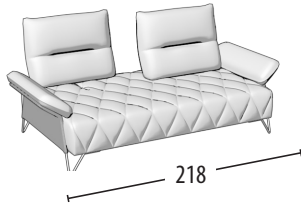

Wähle deine Größe

H = 95
Tiefe = 106

Sofa 3-Sitzer Maxi

Sofa 3-Sitzer

Sofa 2-Sitzer

Sessel

Endteil 3-Sitzer Maxi

Endteil 3-Sitzer

Endteil 2-Sitzer

Endteil 1-Sitzer Maxi

Endteil 1-Sitzer

Element mitte 3-Sitzer Maxi

Element mitte 3-Sitzer

Element mitte 2-Sitzer

Element mitte 3-Sitzer Maxi

Element mitte 3-Sitzer

Element mitte 2-Sitzer

Element mitte 1-Sitzer

Chaise longue

Chaise longue ohne Armlehne

Hocker 3-Sitzer Maxi

Hocker 2-Sitzer

Quadratischer Hocker

Pouff quadrato liscio

Rechteckiger Hocker

bewegbare Rückenlehne