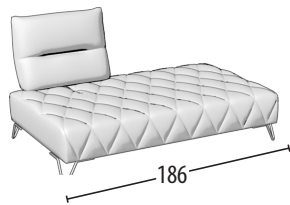

Wähle deine Größe

H = 95
Tiefe = 106

Sofa 3-Sitzer Maxi

Sofa 3-Sitzer

Sofa 2-Sitzer

Sessel

Endteil 3-Sitzer Maxi

Endteil 3-Sitzer

Endteil 2-Sitzer

Endteil 1-Sitzer Maxi

Endteil 1-Sitzer

Element mitte 3-Sitzer Maxi

Element mitte 3-Sitzer

Element mitte 2-Sitzer

Element mitte 3-Sitzer Maxi

Element mitte 3-Sitzer

Element mitte 2-Sitzer

Element mitte 1-Sitzer

Chaise longue

Chaise longue ohne Armlehne

Hocker 3-Sitzer Maxi

Hocker 2-Sitzer

Quadratischer Hocker

Pouff quadrato liscio