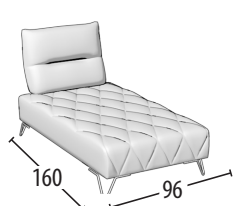

Wähle deine Größe

H = 95
Tiefe = 106

Sofa 3-Sitzer Maxi

Sofa 3-Sitzer

Sofa 2-Sitzer

Sessel

Endteil 3-Sitzer Maxi

Endteil 3-Sitzer

Endteil 2-Sitzer

Endteil 1-Sitzer Maxi

Endteil 1-Sitzer

Element mitte 3-Sitzer Maxi

Element mitte 3-Sitzer

Element mitte 2-Sitzer

Element mitte 3-Sitzer Maxi

Element mitte 3-Sitzer

Element mitte 2-Sitzer

Element mitte 1-Sitzer

Chaise longue

Chaise longue ohne Armlehne

Hocker 3-Sitzer Maxi

Hocker 2-Sitzer

Quadratischer Hocker

Pouff quadrato liscio