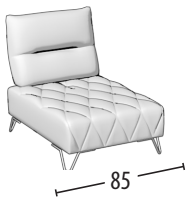

Wähle deine Größe

H = 95
Tiefe = 106

Sofa 3-Sitzer Maxi

Sofa 3-Sitzer

Sofa 2-Sitzer

Sessel

Endteil 3-Sitzer Maxi

Endteil 3-Sitzer

Endteil 2-Sitzer

Endteil 1-Sitzer Maxi

Endteil 1-Sitzer

Element mitte 3-Sitzer Maxi

Element mitte 3-Sitzer

Element mitte 2-Sitzer

Element mitte 3-Sitzer Maxi

Element mitte 3-Sitzer

Element mitte 2-Sitzer

Element mitte 1-Sitzer

Chaise longue

Chaise longue ohne Armlehne

Hocker 3-Sitzer Maxi

Hocker 2-Sitzer

Quadratischer Hocker

Pouff quadrato liscio

Rechteckiger Hocker

bewegbare Rückenlehne