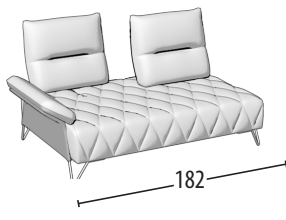

Wähle deine Größe

H = 95
Tiefe = 106

Sofa 3-Sitzer Maxi

Sofa 3-Sitzer

Sofa 2-Sitzer

Sessel

Endteil 3-Sitzer Maxi

Endteil 3-Sitzer

Endteil 2-Sitzer

Endteil 1-Sitzer Maxi

Endteil 1-Sitzer

Element mitte 3-Sitzer Maxi

Element mitte 3-Sitzer

Element mitte 2-Sitzer

Element mitte 3-Sitzer Maxi

Element mitte 3-Sitzer

Element mitte 2-Sitzer

Element mitte 1-Sitzer

Chaise longue

Chaise longue ohne Armlehne

Hocker 3-Sitzer Maxi

Hocker 2-Sitzer

Quadratischer Hocker

Pouff quadrato liscio

Rechteckiger Hocker

bewegbare Rückenlehne