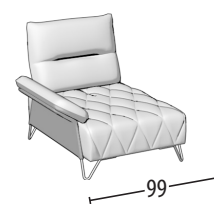

Wähle deine Größe

H = 95
Tiefe = 106

Sofa 3-Sitzer Maxi

Sofa 3-Sitzer

Sofa 2-Sitzer

Sessel

Endteil 3-Sitzer Maxi

Endteil 3-Sitzer

Endteil 2-Sitzer

Endteil 1-Sitzer Maxi

Endteil 1-Sitzer

Element mitte 3-Sitzer Maxi

Element mitte 3-Sitzer

Element mitte 2-Sitzer

Element mitte 3-Sitzer Maxi

Element mitte 3-Sitzer

Element mitte 2-Sitzer

Element mitte 1-Sitzer

Chaise longue

Chaise longue ohne Armlehne

Hocker 3-Sitzer Maxi

Hocker 2-Sitzer

Quadratischer Hocker

Pouff quadrato liscio

Rechteckiger Hocker

bewegbare Rückenlehne