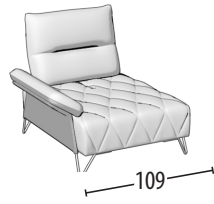

Wähle deine Größe

H = 95
Tiefe = 106

Sofa 3-Sitzer Maxi

Sofa 3-Sitzer

Sofa 2-Sitzer

Sessel

Endteil 3-Sitzer Maxi

Endteil 3-Sitzer

Endteil 2-Sitzer

Endteil 1-Sitzer Maxi

Endteil 1-Sitzer

Element mitte 3-Sitzer Maxi

Element mitte 3-Sitzer

Element mitte 2-Sitzer

Element mitte 3-Sitzer Maxi

Element mitte 3-Sitzer

Element mitte 2-Sitzer

Element mitte 1-Sitzer

Chaise longue

Chaise longue ohne Armlehne

Hocker 3-Sitzer Maxi

Hocker 2-Sitzer

Quadratischer Hocker

Pouff quadrato liscio

Rechteckiger Hocker

bewegbare Rückenlehne