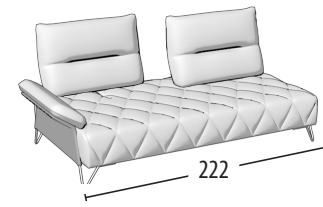

Wähle deine Größe

H = 95
Tiefe = 106

Sofa 3-Sitzer Maxi

Sofa 3-Sitzer

Sofa 2-Sitzer

Sessel

Endteil 3-Sitzer Maxi

Endteil 3-Sitzer

Endteil 2-Sitzer

Endteil 1-Sitzer Maxi

Endteil 1-Sitzer

Element mitte 3-Sitzer Maxi

Element mitte 3-Sitzer

Element mitte 2-Sitzer

Element mitte 3-Sitzer Maxi

Element mitte 3-Sitzer

Element mitte 2-Sitzer

Element mitte 1-Sitzer

Chaise longue

Chaise longue ohne Armlehne

Hocker 3-Sitzer Maxi

Hocker 2-Sitzer

Quadratischer Hocker

Pouff quadrato liscio

Rechteckiger Hocker

bewegbare Rückenlehne