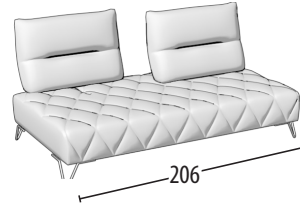

Wähle deine Größe

H = 95
Tiefe = 106

Sofa 3-Sitzer Maxi

Sofa 3-Sitzer

Sofa 2-Sitzer

Sessel

Endteil 3-Sitzer Maxi

Endteil 3-Sitzer

Endteil 2-Sitzer

Endteil 1-Sitzer Maxi

Endteil 1-Sitzer

Element mitte 3-Sitzer Maxi

Element mitte 3-Sitzer

Element mitte 2-Sitzer

Element mitte 3-Sitzer Maxi

Element mitte 3-Sitzer

Element mitte 2-Sitzer

Element mitte 1-Sitzer

Chaise longue

Chaise longue ohne Armlehne

Hocker 3-Sitzer Maxi

Hocker 2-Sitzer

Quadratischer Hocker

Pouff quadrato liscio