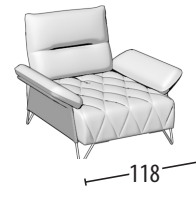

Wähle deine Größe

H = 95
Tiefe = 106

Sofa 3-Sitzer Maxi

Sofa 3-Sitzer

Sofa 2-Sitzer

Sessel

Endteil 3-Sitzer Maxi

Endteil 3-Sitzer

Endteil 2-Sitzer

Endteil 1-Sitzer Maxi

Endteil 1-Sitzer

Element mitte 3-Sitzer Maxi

Element mitte 3-Sitzer

Element mitte 2-Sitzer

Element mitte 3-Sitzer Maxi

Element mitte 3-Sitzer

Element mitte 2-Sitzer

Element mitte 1-Sitzer

Chaise longue

Chaise longue ohne Armlehne

Hocker 3-Sitzer Maxi

Hocker 2-Sitzer

Quadratischer Hocker

Pouff quadrato liscio

Rechteckiger Hocker

bewegbare Rückenlehne