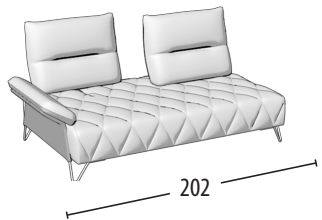

Wähle deine Größe

H = 95
Tiefe = 106

Sofa 3-Sitzer Maxi

Sofa 3-Sitzer

Sofa 2-Sitzer

Sessel

Endteil 3-Sitzer Maxi

Endteil 3-Sitzer

Endteil 2-Sitzer

Endteil 1-Sitzer Maxi

Endteil 1-Sitzer

Element mitte 3-Sitzer Maxi

Element mitte 3-Sitzer

Element mitte 2-Sitzer

Element mitte 3-Sitzer Maxi

Element mitte 3-Sitzer

Element mitte 2-Sitzer

Element mitte 1-Sitzer

Chaise longue

Chaise longue ohne Armlehne

Hocker 3-Sitzer Maxi

Hocker 2-Sitzer

Quadratischer Hocker

Pouff quadrato liscio

Rechteckiger Hocker

bewegbare Rückenlehne