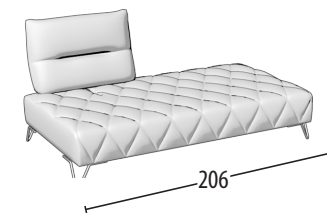

Wähle deine Größe

H = 95
Tiefe = 106

Sofa 3-Sitzer Maxi

Sofa 3-Sitzer

Sofa 2-Sitzer

Sessel

Endteil 3-Sitzer Maxi

Endteil 3-Sitzer

Endteil 2-Sitzer

Endteil 1-Sitzer Maxi

Endteil 1-Sitzer

Element mitte 3-Sitzer Maxi

Element mitte 3-Sitzer

Element mitte 2-Sitzer

Element mitte 3-Sitzer Maxi

Element mitte 3-Sitzer

Element mitte 2-Sitzer

Element mitte 1-Sitzer

Chaise longue

Chaise longue ohne Armlehne

Hocker 3-Sitzer Maxi

Hocker 2-Sitzer

Quadratischer Hocker

Pouff quadrato liscio