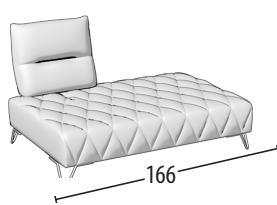

Wähle deine Größe

H = 95
Tiefe = 106

Sofa 3-Sitzer Maxi

Sofa 3-Sitzer

Sofa 2-Sitzer

Sessel

Endteil 3-Sitzer Maxi

Endteil 3-Sitzer

Endteil 2-Sitzer

Endteil 1-Sitzer Maxi

Endteil 1-Sitzer

Element mitte 3-Sitzer Maxi

Element mitte 3-Sitzer

Element mitte 2-Sitzer

Element mitte 3-Sitzer Maxi

Element mitte 3-Sitzer

Element mitte 2-Sitzer

Element mitte 1-Sitzer

Chaise longue

Chaise longue ohne Armlehne

Hocker 3-Sitzer Maxi

Hocker 2-Sitzer

Quadratischer Hocker

Pouff quadrato liscio