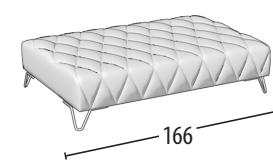

Wähle deine Größe

H = 95
Tiefe = 106

Sofa 3-Sitzer Maxi

Sofa 3-Sitzer

Sofa 2-Sitzer

Sessel

Endteil 3-Sitzer Maxi

Endteil 3-Sitzer

Endteil 2-Sitzer

Endteil 1-Sitzer Maxi

Endteil 1-Sitzer

Element mitte 3-Sitzer Maxi

Element mitte 3-Sitzer

Element mitte 2-Sitzer

Element mitte 3-Sitzer Maxi

Element mitte 3-Sitzer

Element mitte 2-Sitzer

Element mitte 1-Sitzer

Chaise longue

Chaise longue ohne Armlehne

Hocker 3-Sitzer Maxi

Hocker 2-Sitzer

Quadratischer Hocker

Pouff quadrato liscio