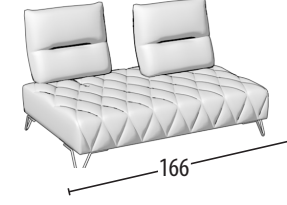

Wähle deine Größe

H = 95
Tiefe = 106

Sofa 3-Sitzer Maxi

Sofa 3-Sitzer

Sofa 2-Sitzer

Sessel

Endteil 3-Sitzer Maxi

Endteil 3-Sitzer

Endteil 2-Sitzer

Endteil 1-Sitzer Maxi

Endteil 1-Sitzer

Element mitte 3-Sitzer Maxi

Element mitte 3-Sitzer

Element mitte 2-Sitzer

Element mitte 3-Sitzer Maxi

Element mitte 3-Sitzer

Element mitte 2-Sitzer

Element mitte 1-Sitzer

Chaise longue

Chaise longue ohne Armlehne

Hocker 3-Sitzer Maxi

Hocker 2-Sitzer

Quadratischer Hocker

Pouff quadrato liscio