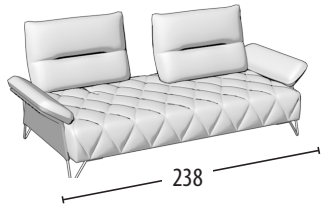

Wähle deine Größe

H = 95
Tiefe = 106

Sofa 3-Sitzer Maxi

Sofa 3-Sitzer

Sofa 2-Sitzer

Sessel

Endteil 3-Sitzer Maxi

Endteil 3-Sitzer

Endteil 2-Sitzer

Endteil 1-Sitzer Maxi

Endteil 1-Sitzer

Element mitte 3-Sitzer Maxi

Element mitte 3-Sitzer

Element mitte 2-Sitzer

Element mitte 3-Sitzer Maxi

Element mitte 3-Sitzer

Element mitte 2-Sitzer

Element mitte 1-Sitzer

Chaise longue

Chaise longue ohne Armlehne

Hocker 3-Sitzer Maxi

Hocker 2-Sitzer

Quadratischer Hocker

Pouff quadrato liscio

Rechteckiger Hocker

bewegbare Rückenlehne