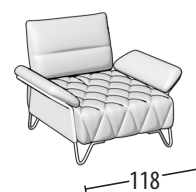

Scegli la tua misura

h = 95
profondità = 106

Divano 3 posti maxi

Divano 3 posti

Divano 2 posti

Poltrona

Terminale 3 posti maxi

Terminale 3 posti

Terminale 2 posti

Terminale 1 posto maxi

Terminale 1 posto

Terminale 1 posto pouff maxi

Terminale 1 posto pouff

Terminale 1 posto pouff mini

Elemento centrale 3 posti maxi

Elemento centrale 3 posti

Elemento centrale 2 posti

Elemento centrale 1 posto

Chaise longue

Chaise longue senza bracciolo

Pouff 3 posti maxi

Pouff 2 posti

Pouff quadrato

Pouff quadrato liscio