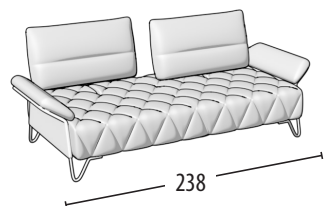

Scegli la tua misura

h = 95
profondità = 106

Divano 3 posti maxi

Divano 3 posti

Divano 2 posti

Poltrona

Terminale 3 posti maxi

Terminale 3 posti

Terminale 2 posti

Terminale 1 posto maxi

Terminale 1 posto

Terminale 1 posto pouff maxi

Terminale 1 posto pouff

Terminale 1 posto pouff mini

Elemento centrale 3 posti maxi

Elemento centrale 3 posti

Elemento centrale 2 posti

Elemento centrale 1 posto

Chaise longue

Chaise longue senza bracciolo

Pouff 3 posti maxi

Pouff 2 posti

Pouff quadrato

Pouff quadrato liscio