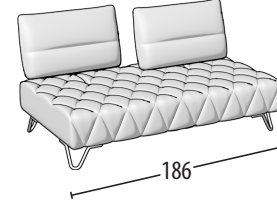

Scegli la tua misura

h = 95
profondità = 106

Divano 3 posti maxi

Divano 3 posti

Divano 2 posti

Poltrona

Terminale 3 posti maxi

Terminale 3 posti

Terminale 2 posti

Terminale 1 posto maxi

Terminale 1 posto

Terminale 1 posto pouff maxi

Terminale 1 posto pouff

Terminale 1 posto pouff mini

Elemento centrale 3 posti maxi

Elemento centrale 3 posti

Elemento centrale 2 posti

Elemento centrale 1 posto

Chaise longue

Chaise longue senza bracciolo

Pouff 3 posti maxi

Pouff 2 posti

Pouff quadrato

Pouff quadrato liscio