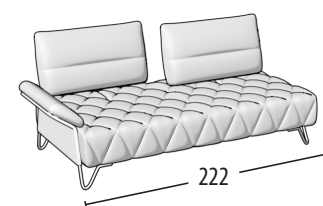

Scegli la tua misura

h = 95
profondità = 106

Divano 3 posti maxi

Divano 3 posti

Divano 2 posti

Poltrona

Terminale 3 posti maxi

Terminale 3 posti

Terminale 2 posti

Terminale 1 posto maxi

Terminale 1 posto

Terminale 1 posto pouff maxi

Terminale 1 posto pouff

Terminale 1 posto pouff mini

Elemento centrale 3 posti maxi

Elemento centrale 3 posti

Elemento centrale 2 posti

Elemento centrale 1 posto

Chaise longue

Chaise longue senza bracciolo

Pouff 3 posti maxi

Pouff 2 posti

Pouff quadrato

Pouff quadrato liscio