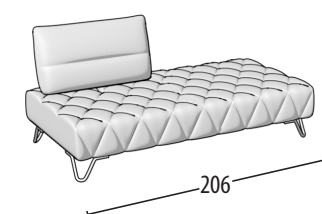

Scegli la tua misura

h = 95
profondità = 106

Divano 3 posti maxi

Divano 3 posti

Divano 2 posti

Poltrona

Terminale 3 posti maxi

Terminale 3 posti

Terminale 2 posti

Terminale 1 posto maxi

Terminale 1 posto

Terminale 1 posto pouff maxi

Terminale 1 posto pouff

Terminale 1 posto pouff mini

Elemento centrale 3 posti maxi

Elemento centrale 3 posti

Elemento centrale 2 posti

Elemento centrale 1 posto

Chaise longue

Chaise longue senza bracciolo

Pouff 3 posti maxi

Pouff 2 posti

Pouff quadrato

Pouff quadrato liscio