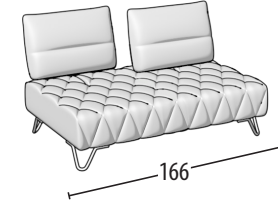

Scegli la tua misura

h = 95
profondità = 106

Divano 3 posti maxi

Divano 3 posti

Divano 2 posti

Poltrona

Terminale 3 posti maxi

Terminale 3 posti

Terminale 2 posti

Terminale 1 posto maxi

Terminale 1 posto

Terminale 1 posto pouff maxi

Terminale 1 posto pouff

Terminale 1 posto pouff mini

Elemento centrale 3 posti maxi

Elemento centrale 3 posti

Elemento centrale 2 posti

Elemento centrale 1 posto

Chaise longue

Chaise longue senza bracciolo

Pouff 3 posti maxi

Pouff 2 posti

Pouff quadrato

Pouff quadrato liscio