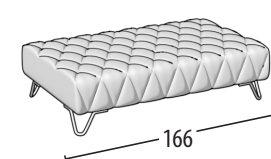

Scegli la tua misura

h = 95
profondità = 106

Divano 3 posti maxi

Divano 3 posti

Divano 2 posti

Poltrona

Terminale 3 posti maxi

Terminale 3 posti

Terminale 2 posti

Terminale 1 posto maxi

Terminale 1 posto

Terminale 1 posto pouff maxi

Terminale 1 posto pouff

Terminale 1 posto pouff mini

Elemento centrale 3 posti maxi

Elemento centrale 3 posti

Elemento centrale 2 posti

Elemento centrale 1 posto

Chaise longue

Chaise longue senza bracciolo

Pouff 3 posti maxi

Pouff 2 posti

Pouff quadrato

Pouff quadrato liscio