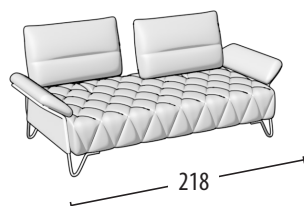

Scegli la tua misura

h = 95
profondità = 106

Divano 3 posti maxi

Divano 3 posti

Divano 2 posti

Poltrona

Terminale 3 posti maxi

Terminale 3 posti

Terminale 2 posti

Terminale 1 posto maxi

Terminale 1 posto

Terminale 1 posto pouff maxi

Terminale 1 posto pouff

Terminale 1 posto pouff mini

Elemento centrale 3 posti maxi

Elemento centrale 3 posti

Elemento centrale 2 posti

Elemento centrale 1 posto

Chaise longue

Chaise longue senza bracciolo

Pouff 3 posti maxi

Pouff 2 posti

Pouff quadrato

Pouff quadrato liscio