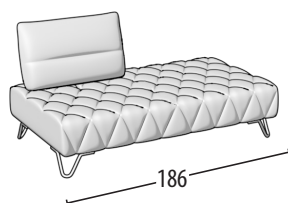

Scegli la tua misura

h = 95
profondità = 106

Divano 3 posti maxi

Divano 3 posti

Divano 2 posti

Poltrona

Terminale 3 posti maxi

Terminale 3 posti

Terminale 2 posti

Terminale 1 posto maxi

Terminale 1 posto

Terminale 1 posto pouff maxi

Terminale 1 posto pouff

Terminale 1 posto pouff mini

Elemento centrale 3 posti maxi

Elemento centrale 3 posti

Elemento centrale 2 posti

Elemento centrale 1 posto

Chaise longue

Chaise longue senza bracciolo

Pouff 3 posti maxi

Pouff 2 posti

Pouff quadrato

Pouff quadrato liscio