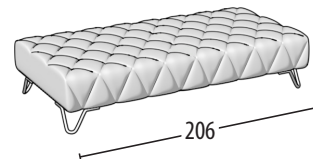

Scegli la tua misura

h = 95
profondità = 106

Divano 3 posti maxi

Divano 3 posti

Divano 2 posti

Poltrona

Terminale 3 posti maxi

Terminale 3 posti

Terminale 2 posti

Terminale 1 posto maxi

Terminale 1 posto

Terminale 1 posto pouff maxi

Terminale 1 posto pouff

Terminale 1 posto pouff mini

Elemento centrale 3 posti maxi

Elemento centrale 3 posti

Elemento centrale 2 posti

Elemento centrale 1 posto

Chaise longue

Chaise longue senza bracciolo

Pouff 3 posti maxi

Pouff 2 posti

Pouff quadrato

Pouff quadrato liscio