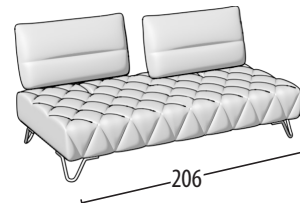

Scegli la tua misura

h = 95
profondità = 106

Divano 3 posti maxi

Divano 3 posti

Divano 2 posti

Poltrona

Terminale 3 posti maxi

Terminale 3 posti

Terminale 2 posti

Terminale 1 posto maxi

Terminale 1 posto

Terminale 1 posto pouff maxi

Terminale 1 posto pouff

Terminale 1 posto pouff mini

Elemento centrale 3 posti maxi

Elemento centrale 3 posti

Elemento centrale 2 posti

Elemento centrale 1 posto

Chaise longue

Chaise longue senza bracciolo

Pouff 3 posti maxi

Pouff 2 posti

Pouff quadrato

Pouff quadrato liscio