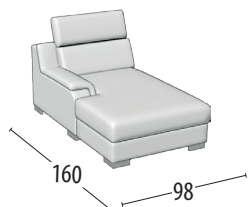

# Scegli la tua misura

Altezza: 94 cm  
Profondità: 100cm

Divano 3 posti

Divano 2 posti

Divano 3 posti maxi + letto

Misure letto: 160 x 192 x 17

Divano 3 posti + letto

Misure letto: 140 x 192 x 17

Divano intermedio + letto

Misure letto: 120 x 192 x 17

Divano 2 posti + letto

Misure letto: 100 x 192 x 17

Poltrona + letto

Terminale 3 posti

Terminale 2 posti

Terminale 1 posto

Terminale 3 posti maxi + letto

Misure letto: 160 x 192 x 17

Terminale 3 posti + letto

Misure letto: 140 x 192 x 17

Terminale intermedio+ letto

Misure letto: 100 x 192 x 17

Terminale 2 posti + letto

Misure letto: 100 x 192 x 17

Chaise Longue con contenitore

Angolo

Pouff rettangolare

Pouff rettangolare con contenitore