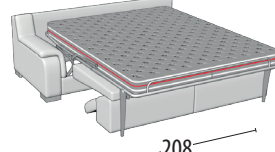

Divano intermedio + letto

Misure letto: 120 x 192 x 17

Divano 2 posti + letto

Misure letto: 100 x 192 x 17

Poltrona + letto

Terminale 3 posti

Terminale 2 posti

Terminale 1 posto

Terminale 3 posti maxi + letto

Misure letto: 160 x 192 x 17

Terminale 3 posti + letto

Misure letto: 140 x 192 x 17

Terminale intermedio+ letto

Misure letto: 100 x 192 x 17

Terminale 2 posti + letto

Misure letto: 100 x 192 x 17