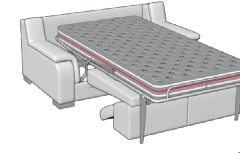

# Scegli la tua misura

Altezza: 94 cm  
Profondità: 100cm

Divano 3 posti

Divano 2 posti

Divano 3 posti maxi + letto

Misure letto: 160 x 192 x 17

Divano 3 posti + letto

Misure letto: 140 x 192 x 17

Divano intermedio + letto

Misure letto: 120 x 192 x 17

Divano 2 posti + letto

Misure letto: 100 x 192 x 17

Poltrona + letto

Terminale 3 posti

Terminale 2 posti

Terminale 1 posto

Terminale 3 posti maxi + letto

Misure letto: 160 x 192 x 17

Terminale 3 posti + letto

Misure letto: 140 x 192 x 17

Terminale intermedio+ letto

Misure letto: 100 x 192 x 17

Terminale 2 posti + letto

Misure letto: 100 x 192 x 17

Chaise Longue con contenitore

Angolo

Pouff rettangolare

Pouff rettangolare con contenitore