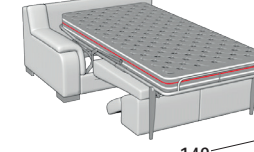

Terminale 3 posti maxi + letto

Misure letto: 160 x 192 x 17

Terminale 3 posti + letto

Misure letto: 140 x 192 x 17

Terminale intermedio+ letto

Misure letto: 100 x 192 x 17

Terminale 2 posti + letto

Misure letto: 100 x 192 x 17

Chaise Longue con contenitore

Angolo

Pouff rettangolare

Pouff rettangolare con contenitore