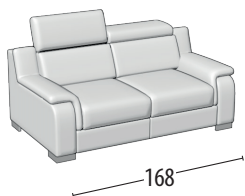

# Scegli la tua misura

Altezza: 94 cm  
Profondità: 100cm

Divano 3 posti

Divano 2 posti

Divano 3 posti maxi + letto

Misure letto: 160 x 192 x 17

Divano 3 posti + letto

Misure letto: 140 x 192 x 17

Divano intermedio + letto

Misure letto: 120 x 192 x 17

Divano 2 posti + letto

Misure letto: 100 x 192 x 17

Poltrona + letto

Terminale 3 posti

Terminale 2 posti

Terminale 1 posto

Terminale 3 posti maxi + letto

Misure letto: 160 x 192 x 17

Terminale 3 posti + letto

Misure letto: 140 x 192 x 17

Terminale intermedio+ letto

Misure letto: 100 x 192 x 17

Terminale 2 posti + letto

Misure letto: 100 x 192 x 17

Chaise Longue con contenitore

Angolo

Pouff rettangolare

Pouff rettangolare con contenitore