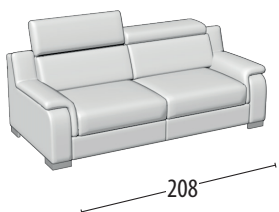

# Scegli la tua misura

Altezza: 94 cm  
Profondità: 100cm

Divano 3 posti

Divano 2 posti

Divano 3 posti maxi + letto

Misure letto: 160 x 192 x 17

Divano 3 posti + letto

Misure letto: 140 x 192 x 17

Divano intermedio + letto

Misure letto: 120 x 192 x 17

Divano 2 posti + letto

Misure letto: 100 x 192 x 17

Poltrona + letto

Terminale 3 posti

Terminale 2 posti

Terminale 1 posto

Terminale 3 posti maxi + letto

Misure letto: 160 x 192 x 17

Terminale 3 posti + letto

Misure letto: 140 x 192 x 17

Terminale intermedio+ letto

Misure letto: 100 x 192 x 17

Terminale 2 posti + letto

Misure letto: 100 x 192 x 17