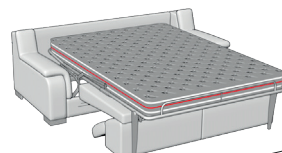

# Scegli la tua misura

Altezza: 94 cm  
Profondità: 100cm

Divano 3 posti

Divano 2 posti

Divano 3 posti maxi + letto

Misure letto: 160 x 192 x 17

Divano 3 posti + letto

Misure letto: 140 x 192 x 17

Divano intermedio + letto

Misure letto: 120 x 192 x 17

Divano 2 posti + letto

Misure letto: 100 x 192 x 17

Poltrona + letto

Terminale 3 posti

Terminale 2 posti

Terminale 1 posto

Terminale 3 posti maxi + letto

Misure letto: 160 x 192 x 17

Terminale 3 posti + letto

Misure letto: 140 x 192 x 17

Terminale intermedio+ letto

Misure letto: 100 x 192 x 17

Terminale 2 posti + letto

Misure letto: 100 x 192 x 17