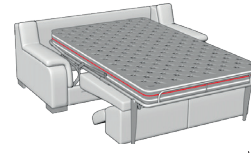

# Scegli la tua misura

Altezza: 94 cm  
Profondità: 100cm

Divano 3 posti

Divano 2 posti

Divano 3 posti maxi + letto

Misure letto: 160 x 192 x 17

Divano 3 posti + letto

Misure letto: 140 x 192 x 17

Divano intermedio + letto

Misure letto: 120 x 192 x 17

Divano 2 posti + letto

Misure letto: 100 x 192 x 17

Poltrona + letto

Terminale 3 posti

Terminale 2 posti

Terminale 1 posto

Terminale 3 posti maxi + letto

Misure letto: 160 x 192 x 17

Terminale 3 posti + letto

Misure letto: 140 x 192 x 17

Terminale intermedio+ letto

Misure letto: 100 x 192 x 17

Terminale 2 posti + letto

Misure letto: 100 x 192 x 17

Chaise Longue con contenitore

Angolo

Pouff rettangolare

Pouff rettangolare con contenitore