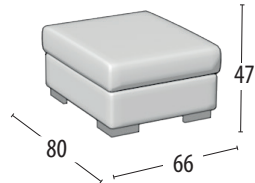

# Scegli la tua misura

Altezza: 94 cm  
Profondità: 100cm

Divano 3 posti

Divano 2 posti

Divano 3 posti maxi + letto

Misure letto: 160 x 192 x 17

Divano 3 posti + letto

Misure letto: 140 x 192 x 17

Divano intermedio + letto

Misure letto: 120 x 192 x 17

Divano 2 posti + letto

Misure letto: 100 x 192 x 17

Poltrona + letto

Terminale 3 posti

Terminale 2 posti

Terminale 1 posto

Terminale 3 posti maxi + letto

Misure letto: 160 x 192 x 17

Terminale 3 posti + letto

Misure letto: 140 x 192 x 17

Terminale intermedio+ letto

Misure letto: 100 x 192 x 17

Terminale 2 posti + letto

Misure letto: 100 x 192 x 17

Chaise Longue con contenitore

Angolo

Pouff rettangolare

Pouff rettangolare con contenitore