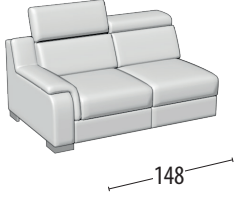

# Scegli la tua misura

Altezza: 94 cm  
Profondità: 100cm

Divano 3 posti

Divano 2 posti

Divano 3 posti maxi + letto

Misure letto: 160 x 192 x 17

Divano 3 posti + letto

Misure letto: 140 x 192 x 17

Divano intermedio + letto

Misure letto: 120 x 192 x 17

Divano 2 posti + letto

Misure letto: 100 x 192 x 17

Poltrona + letto

Terminale 3 posti

Terminale 2 posti

Terminale 1 posto

Terminale 3 posti maxi + letto

Misure letto: 160 x 192 x 17

Terminale 3 posti + letto

Misure letto: 140 x 192 x 17

Terminale intermedio+ letto

Misure letto: 100 x 192 x 17

Terminale 2 posti + letto

Misure letto: 100 x 192 x 17

Chaise Longue con contenitore

Angolo

Pouff rettangolare

Pouff rettangolare con contenitore