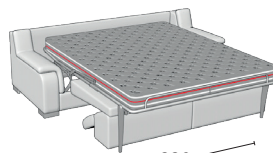

# Scegli la tua misura

Altezza: 94 cm  
Profondità: 100cm

Divano 3 posti

Divano 2 posti

Divano 3 posti maxi + letto

Misure letto: 160 x 192 x 17

Divano 3 posti + letto

Misure letto: 140 x 192 x 17

Divano intermedio + letto

Misure letto: 120 x 192 x 17

Divano 2 posti + letto

Misure letto: 100 x 192 x 17

Poltrona + letto

Terminale 3 posti

Terminale 2 posti

Terminale 1 posto

Terminale 3 posti maxi + letto

Misure letto: 160 x 192 x 17

Terminale 3 posti + letto

Misure letto: 140 x 192 x 17

Terminale intermedio+ letto

Misure letto: 100 x 192 x 17

Terminale 2 posti + letto

Misure letto: 100 x 192 x 17