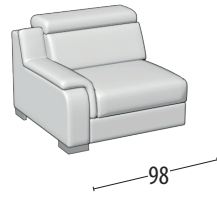

# Scegli la tua misura

Altezza: 94 cm  
Profondità: 100cm

Divano 3 posti

Divano 2 posti

Divano 3 posti maxi + letto

Misure letto: 160 x 192 x 17

Divano 3 posti + letto

Misure letto: 140 x 192 x 17

Divano intermedio + letto

Misure letto: 120 x 192 x 17

Divano 2 posti + letto

Misure letto: 100 x 192 x 17

Poltrona + letto

Terminale 3 posti

Terminale 2 posti

Terminale 1 posto

Terminale 3 posti maxi + letto

Misure letto: 160 x 192 x 17

Terminale 3 posti + letto

Misure letto: 140 x 192 x 17

Terminale intermedio+ letto

Misure letto: 100 x 192 x 17

Terminale 2 posti + letto

Misure letto: 100 x 192 x 17

Chaise Longue con contenitore

Angolo

Pouff rettangolare

Pouff rettangolare con contenitore