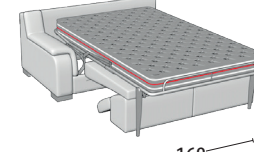

Terminale 3 posti maxi + letto

Misure letto: 160 x 192 x 17

Terminale 3 posti + letto

Misure letto: 140 x 192 x 17

Terminale intermedio+ letto

Misure letto: 100 x 192 x 17

Terminale 2 posti + letto

Misure letto: 100 x 192 x 17

Chaise Longue con contenitore

Angolo

Pouff rettangolare

Pouff rettangolare con contenitore