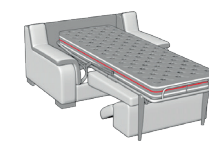

Divano intermedio + letto

Misure letto: 120 x 192 x 17

Divano 2 posti + letto

Misure letto: 100 x 192 x 17

Poltrona + letto

Terminale 3 posti

Terminale 2 posti

Terminale 1 posto

Terminale 3 posti maxi + letto

Misure letto: 160 x 192 x 17

Terminale 3 posti + letto

Misure letto: 140 x 192 x 17

Terminale intermedio+ letto

Misure letto: 100 x 192 x 17

Terminale 2 posti + letto

Misure letto: 100 x 192 x 17

Chaise Longue con contenitore

Angolo

Pouff rettangolare

Pouff rettangolare con contenitore