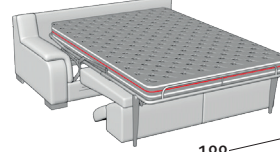

Divano intermedio + letto

Misure letto: 120 x 192 x 17

Divano 2 posti + letto

Misure letto: 100 x 192 x 17

Poltrona + letto

Terminale 3 posti

Terminale 2 posti

Terminale 1 posto

Terminale 3 posti maxi + letto

Misure letto: 160 x 192 x 17

Terminale 3 posti + letto

Misure letto: 140 x 192 x 17

Terminale intermedio+ letto

Misure letto: 100 x 192 x 17

Terminale 2 posti + letto

Misure letto: 100 x 192 x 17