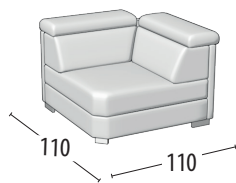

# Scegli la tua misura

Altezza: 94 cm  
Profondità: 100cm

Divano 3 posti

Divano 2 posti

Divano 3 posti maxi + letto

Misure letto: 160 x 192 x 17

Divano 3 posti + letto

Misure letto: 140 x 192 x 17

Divano intermedio + letto

Misure letto: 120 x 192 x 17

Divano 2 posti + letto

Misure letto: 100 x 192 x 17

Poltrona + letto

Terminale 3 posti

Terminale 2 posti

Terminale 1 posto

Terminale 3 posti maxi + letto

Misure letto: 160 x 192 x 17

Terminale 3 posti + letto

Misure letto: 140 x 192 x 17

Terminale intermedio+ letto

Misure letto: 100 x 192 x 17

Terminale 2 posti + letto

Misure letto: 100 x 192 x 17

Chaise Longue con contenitore

Angolo

Pouff rettangolare

Pouff rettangolare con contenitore