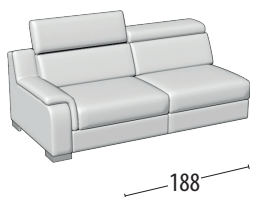

# Scegli la tua misura

Altezza: 94 cm  
Profondità: 100cm

Divano 3 posti

Divano 2 posti

Divano 3 posti maxi + letto

Misure letto: 160 x 192 x 17

Divano 3 posti + letto

Misure letto: 140 x 192 x 17

Divano intermedio + letto

Misure letto: 120 x 192 x 17

Divano 2 posti + letto

Misure letto: 100 x 192 x 17

Poltrona + letto

Terminale 3 posti

Terminale 2 posti

Terminale 1 posto

Terminale 3 posti maxi + letto

Misure letto: 160 x 192 x 17

Terminale 3 posti + letto

Misure letto: 140 x 192 x 17

Terminale intermedio+ letto

Misure letto: 100 x 192 x 17

Terminale 2 posti + letto

Misure letto: 100 x 192 x 17