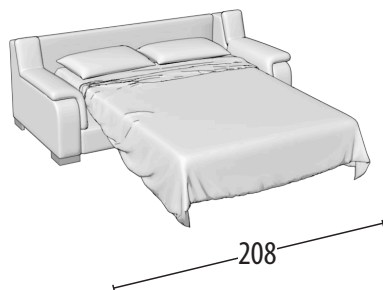

Scegli la tua misura

Altezza: 94 cm
Profondità: 100cm

Divano 3 posti maxi + letto

Divano 3 posti + letto

Divano intermedio + letto

Divano 2 posti + letto

Poltrona + letto

Comp. terminale 3 posti maxi + letto + chaise longue con contenitore

Misure letto: 160 x 192 x 12

Comp. terminale 3 posti + letto + chaise longue con contenitore

Misure letto: 140 x 192 x 12

Comp. terminale intermedio + letto + chaise longue con contenitore

Misure letto: 120 x 192 x 12

Comp. terminale 2 posti + letto + chaise longue con contenitore

Misure letto: 100 x 192 x 12

Pouff

Pouff contenitore