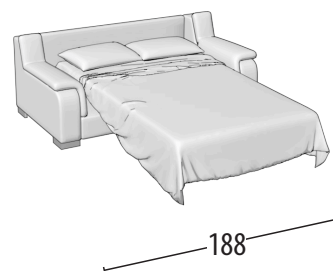

Scegli la tua misura

Altezza: 94 cm
Profondità: 100cm

Divano 3 posti maxi + letto

Divano 3 posti + letto

Divano intermedio + letto

Divano 2 posti + letto

Poltrona + letto

Comp. terminale 3 posti maxi + letto + chaise longue con contenitore

Misure letto: 160 x 192 x 12

Comp. terminale 3 posti + letto + chaise longue con contenitore

Misure letto: 140 x 192 x 12

Comp. terminale intermedio + letto + chaise longue con contenitore

Misure letto: 120 x 192 x 12

Comp. terminale 2 posti + letto + chaise longue con contenitore

Misure letto: 100 x 192 x 12

Pouff

Pouff contenitore