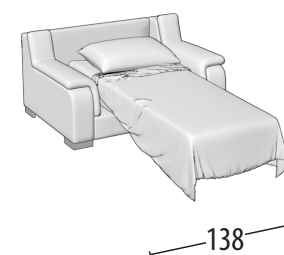

Scegli la tua misura

Altezza: 94 cm
Profondità: 100cm

Divano 3 posti maxi + letto

Divano 3 posti + letto

Divano intermedio + letto

Divano 2 posti + letto

Poltrona + letto

Comp. terminale 3 posti maxi + letto + chaise longue con contenitore

Misure letto: 160 x 192 x 12

Comp. terminale 3 posti + letto + chaise longue con contenitore

Misure letto: 140 x 192 x 12

Comp. terminale intermedio + letto + chaise longue con contenitore

Misure letto: 120 x 192 x 12

Comp. terminale 2 posti + letto + chaise longue con contenitore

Misure letto: 100 x 192 x 12

Pouff

Pouff contenitore