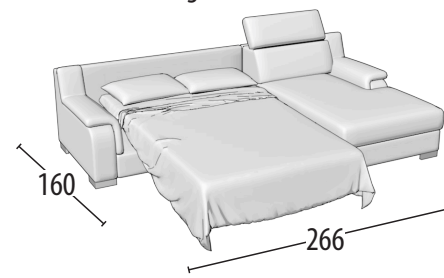

Scegli la tua misura

Altezza: 94 cm
Profondità: 100cm

Divano 3 posti maxi + letto

Divano 3 posti + letto

Divano intermedio + letto

Divano 2 posti + letto

Poltrona + letto

Comp. terminale 3 posti maxi + letto + chaise longue con contenitore

Misure letto: 160 x 192 x 12

Comp. terminale 3 posti + letto + chaise longue con contenitore

Misure letto: 140 x 192 x 12

Comp. terminale intermedio + letto + chaise longue con contenitore

Misure letto: 120 x 192 x 12

Comp. terminale 2 posti + letto + chaise longue con contenitore

Misure letto: 100 x 192 x 12

Pouff

Pouff contenitore