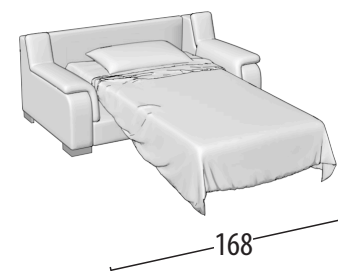

Scegli la tua misura

Altezza: 94 cm
Profondità: 100cm

Divano 3 posti maxi + letto

Divano 3 posti + letto

Divano intermedio + letto

Divano 2 posti + letto

Poltrona + letto

Comp. terminale 3 posti maxi + letto + chaise longue con contenitore

Misure letto: 160 x 192 x 12

Comp. terminale 3 posti + letto + chaise longue con contenitore

Misure letto: 140 x 192 x 12

Comp. terminale intermedio + letto + chaise longue con contenitore

Misure letto: 120 x 192 x 12

Comp. terminale 2 posti + letto + chaise longue con contenitore

Misure letto: 100 x 192 x 12

Pouff

Pouff contenitore