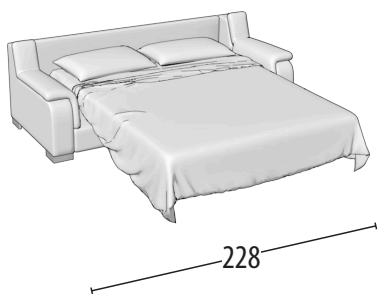

Scegli la tua misura

Altezza: 94 cm
Profondità: 100cm

Divano 3 posti maxi + letto

Divano 3 posti + letto

Divano intermedio + letto

Divano 2 posti + letto

Poltrona + letto

Comp. terminale 3 posti maxi + letto + chaise longue con contenitore

Misure letto: 160 x 192 x 12

Comp. terminale 3 posti + letto + chaise longue con contenitore

Misure letto: 140 x 192 x 12

Comp. terminale intermedio + letto + chaise longue con contenitore

Misure letto: 120 x 192 x 12

Comp. terminale 2 posti + letto + chaise longue con contenitore

Misure letto: 100 x 192 x 12

Pouff

Pouff contenitore