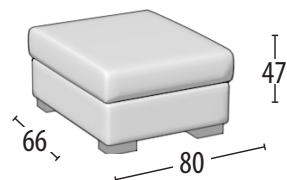

Scegli la tua misura

Altezza: 94 cm
Profondità: 100cm

Divano 3 posti maxi + letto

Divano 3 posti + letto

Divano intermedio + letto

Divano 2 posti + letto

Poltrona + letto

Comp. terminale 3 posti maxi + letto + chaise longue con contenitore

Misure letto: 160 x 192 x 12

Comp. terminale 3 posti + letto + chaise longue con contenitore

Misure letto: 140 x 192 x 12

Comp. terminale intermedio + letto + chaise longue con contenitore

Misure letto: 120 x 192 x 12

Comp. terminale 2 posti + letto + chaise longue con contenitore

Misure letto: 100 x 192 x 12

Pouff

Pouff contenitore