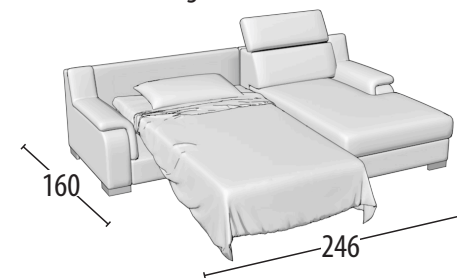

Scegli la tua misura

Altezza: 94 cm
Profondità: 100cm

Divano 3 posti maxi + letto

Divano 3 posti + letto

Divano intermedio + letto

Divano 2 posti + letto

Poltrona + letto

Comp. terminale 3 posti maxi + letto + chaise longue con contenitore

Misure letto: 160 x 192 x 12

Comp. terminale 3 posti + letto + chaise longue con contenitore

Misure letto: 140 x 192 x 12

Comp. terminale intermedio + letto + chaise longue con contenitore

Misure letto: 120 x 192 x 12

Comp. terminale 2 posti + letto + chaise longue con contenitore

Misure letto: 100 x 192 x 12

Pouff

Pouff contenitore