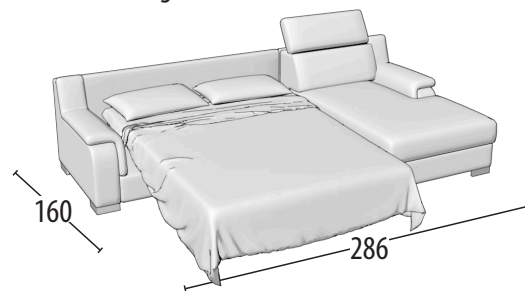

Scegli la tua misura

Altezza: 94 cm
Profondità: 100cm

Divano 3 posti maxi + letto

Divano 3 posti + letto

Divano intermedio + letto

Divano 2 posti + letto

Poltrona + letto

Comp. terminale 3 posti maxi + letto + chaise longue con contenitore

Misure letto: 160 x 192 x 12

Comp. terminale 3 posti + letto + chaise longue con contenitore

Misure letto: 140 x 192 x 12

Comp. terminale intermedio + letto + chaise longue con contenitore

Misure letto: 120 x 192 x 12

Comp. terminale 2 posti + letto + chaise longue con contenitore

Misure letto: 100 x 192 x 12

Pouff

Pouff contenitore