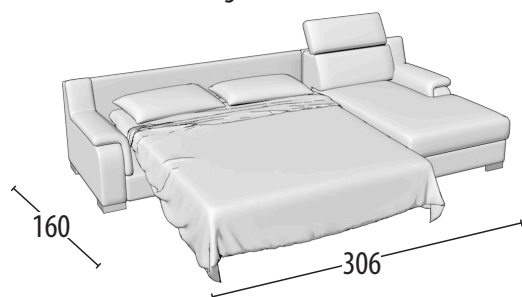

Scegli la tua misura

Altezza: 94 cm
Profondità: 100cm

Divano 3 posti maxi + letto

Divano 3 posti + letto

Divano intermedio + letto

Divano 2 posti + letto

Poltrona + letto

Comp. terminale 3 posti maxi + letto + chaise longue con contenitore

Misure letto: 160 x 192 x 12

Comp. terminale 3 posti + letto + chaise longue con contenitore

Misure letto: 140 x 192 x 12

Comp. terminale intermedio + letto + chaise longue con contenitore

Misure letto: 120 x 192 x 12

Comp. terminale 2 posti + letto + chaise longue con contenitore

Misure letto: 100 x 192 x 12

Pouff

Pouff contenitore