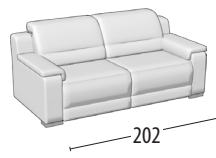

Wähle deine Größe

H: 89
Tiefe: 100

Sofa 3-Sitzer Maxi

Sofa 3-Sitzer Maxi
1 Elektrische Relax Funktion

Sofa 3-Sitzer Maxi
2 Elektrische Relax Funktion

Sofa 3-Sitzer

Sofa 3-Sitzer
1 Elektrische Relax Funktion

Sofa 3-Sitzer
2 Elektrische Relax Funktion

Sofa 2-Sitzer

Sofa 2-Sitzer
1 Elektrische Relax Funktion

Sofa 2-Sitzer
2 Elektrische Relax Funktion

Sessel

Sessel
1 Elektrische Relax Funktion

Endteil 3-Sitzer Maxi

Endteil 3-Sitzer Maxi
1 Elektrische Relax Funktion

Endteil 3-Sitzer Maxi
2 Elektrische Relax Funktion

Endteil 3-Sitzer

Endteil 3-Sitzer
1 Elektrische Relax Funktion

Endteil 3-Sitzer
2 Elektrische Relax Funktion