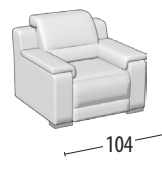

Wähle deine Größe

H: 89
Tiefe: 100

Sofa 3-Sitzer Maxi

Sofa 3-Sitzer Maxi
1 Elektrische Relax Funktion

Sofa 3-Sitzer Maxi
2 Elektrische Relax Funktion

Sofa 3-Sitzer

Sofa 3-Sitzer
1 Elektrische Relax Funktion

Sofa 3-Sitzer
2 Elektrische Relax Funktion

Sofa 2-Sitzer

Sofa 2-Sitzer
1 Elektrische Relax Funktion

Sofa 2-Sitzer
2 Elektrische Relax Funktion

Sessel

Sessel
1 Elektrische Relax Funktion

Endteil 3-Sitzer Maxi

Endteil 3-Sitzer Maxi
1 Elektrische Relax Funktion

Endteil 3-Sitzer Maxi
2 Elektrische Relax Funktion

Endteil 3-Sitzer

Endteil 3-Sitzer
1 Elektrische Relax Funktion

Endteil 3-Sitzer
2 Elektrische Relax Funktion

Endteil 2-Sitzer S

Endteil 2-Sitzer
1 Elektrische Relax Funktion

Endteil 2-Sitzer
2 Elektrische Relax Funktion

Endteil 1-Sitzer Maxi

Endteil 1-Sitzer Maxi
Elektrische Relax Funktion

Endteil 1-Sitzer

Endteil 1-Sitzer
Elektrische Relax Funktion