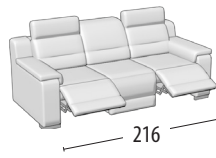

Wähle deine Größe

H: 89
Tiefe: 100

Sofa 3-Sitzer Maxi

Sofa 3-Sitzer Maxi
1 Elektrische Relax Funktion

Sofa 3-Sitzer Maxi
2 Elektrische Relax Funktion

Sofa 3-Sitzer

Sofa 3-Sitzer
1 Elektrische Relax Funktion

Sofa 3-Sitzer
2 Elektrische Relax Funktion

Sofa 2-Sitzer

Sofa 2-Sitzer
1 Elektrische Relax Funktion

Sofa 2-Sitzer
2 Elektrische Relax Funktion

Sessel

Sessel
1 Elektrische Relax Funktion

Endteil 3-Sitzer Maxi

Endteil 3-Sitzer Maxi
1 Elektrische Relax Funktion

Endteil 3-Sitzer Maxi
2 Elektrische Relax Funktion

Endteil 3-Sitzer

Endteil 3-Sitzer
1 Elektrische Relax Funktion

Endteil 3-Sitzer
2 Elektrische Relax Funktion

Endteil 2-Sitzer S

Endteil 2-Sitzer
1 Elektrische Relax Funktion

Endteil 2-Sitzer
2 Elektrische Relax Funktion

Endteil 1-Sitzer Maxi

Endteil 1-Sitzer Maxi
Elektrische Relax Funktion

Endteil 1-Sitzer

Endteil 1-Sitzer
Elektrische Relax Funktion