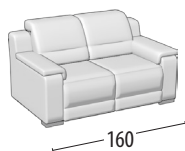

Wähle deine Größe

H: 89
Tiefe: 100

Sofa 3-Sitzer Maxi

Sofa 3-Sitzer Maxi
1 Elektrische Relax Funktion

Sofa 3-Sitzer Maxi
2 Elektrische Relax Funktion

Sofa 3-Sitzer

Sofa 3-Sitzer
1 Elektrische Relax Funktion

Sofa 3-Sitzer
2 Elektrische Relax Funktion

Sofa 2-Sitzer

Sofa 2-Sitzer
1 Elektrische Relax Funktion

Sofa 2-Sitzer
2 Elektrische Relax Funktion

Sessel

Sessel
1 Elektrische Relax Funktion

Endteil 3-Sitzer Maxi

Endteil 3-Sitzer Maxi
1 Elektrische Relax Funktion

Endteil 3-Sitzer Maxi
2 Elektrische Relax Funktion

Endteil 3-Sitzer

Endteil 3-Sitzer
1 Elektrische Relax Funktion

Endteil 3-Sitzer
2 Elektrische Relax Funktion

Element mitte 1-Sitzer

Element mitte 1-Sitzer mini

Eckelement Runde

Chaise longue

Quadratischer Hocker