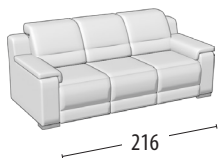

Wähle deine Größe

H: 89
Tiefe: 100

Sofa 3-Sitzer Maxi

Sofa 3-Sitzer Maxi
1 Elektrische Relax Funktion

Sofa 3-Sitzer Maxi
2 Elektrische Relax Funktion

Sofa 3-Sitzer

Sofa 3-Sitzer
1 Elektrische Relax Funktion

Sofa 3-Sitzer
2 Elektrische Relax Funktion

Sofa 2-Sitzer

Sofa 2-Sitzer
1 Elektrische Relax Funktion

Sofa 2-Sitzer
2 Elektrische Relax Funktion

Sessel

Sessel
1 Elektrische Relax Funktion

Endteil 3-Sitzer Maxi

Endteil 3-Sitzer Maxi
1 Elektrische Relax Funktion

Endteil 3-Sitzer Maxi
2 Elektrische Relax Funktion

Endteil 3-Sitzer

Endteil 3-Sitzer
1 Elektrische Relax Funktion

Endteil 3-Sitzer
2 Elektrische Relax Funktion

Element mitte 1-Sitzer

Element mitte 1-Sitzer mini

Eckelement Runde

Chaise longue

Quadratischer Hocker