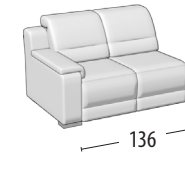

Wähle deine Größe

H: 89
Tiefe: 100

Sofa 3-Sitzer Maxi

Sofa 3-Sitzer Maxi
1 Elektrische Relax Funktion

Sofa 3-Sitzer Maxi
2 Elektrische Relax Funktion

Sofa 3-Sitzer

Sofa 3-Sitzer
1 Elektrische Relax Funktion

Sofa 3-Sitzer
2 Elektrische Relax Funktion

Sofa 2-Sitzer

Sofa 2-Sitzer
1 Elektrische Relax Funktion

Sofa 2-Sitzer
2 Elektrische Relax Funktion

Sessel

Sessel
1 Elektrische Relax Funktion

Endteil 3-Sitzer Maxi

Endteil 3-Sitzer Maxi
1 Elektrische Relax Funktion

Endteil 3-Sitzer Maxi
2 Elektrische Relax Funktion

Endteil 3-Sitzer

Endteil 3-Sitzer
1 Elektrische Relax Funktion

Endteil 3-Sitzer
2 Elektrische Relax Funktion

Endteil 2-Sitzer S

Endteil 2-Sitzer
1 Elektrische Relax Funktion

Endteil 2-Sitzer
2 Elektrische Relax Funktion

Endteil 1-Sitzer Maxi

Endteil 1-Sitzer Maxi
Elektrische Relax Funktion

Endteil 1-Sitzer

Endteil 1-Sitzer
Elektrische Relax Funktion