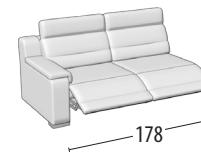

Wähle deine Größe

H: 89
Tiefe: 100

Sofa 3-Sitzer Maxi

Sofa 3-Sitzer Maxi
1 Elektrische Relax Funktion

Sofa 3-Sitzer Maxi
2 Elektrische Relax Funktion

Sofa 3-Sitzer

Sofa 3-Sitzer
1 Elektrische Relax Funktion

Sofa 3-Sitzer
2 Elektrische Relax Funktion

Sofa 2-Sitzer

Sofa 2-Sitzer
1 Elektrische Relax Funktion

Sofa 2-Sitzer
2 Elektrische Relax Funktion

Sessel

Sessel
1 Elektrische Relax Funktion

Endteil 3-Sitzer Maxi

Endteil 3-Sitzer Maxi
1 Elektrische Relax Funktion

Endteil 3-Sitzer Maxi
2 Elektrische Relax Funktion

Endteil 3-Sitzer

Endteil 3-Sitzer
1 Elektrische Relax Funktion

Endteil 3-Sitzer
2 Elektrische Relax Funktion

Endteil 2-Sitzer S

Endteil 2-Sitzer
1 Elektrische Relax Funktion

Endteil 2-Sitzer
2 Elektrische Relax Funktion

Endteil 1-Sitzer Maxi

Endteil 1-Sitzer Maxi
Elektrische Relax Funktion

Endteil 1-Sitzer

Endteil 1-Sitzer
Elektrische Relax Funktion