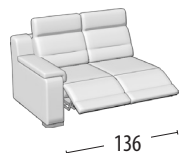

Wähle deine Größe

H: 89
Tiefe: 100

Sofa 3-Sitzer Maxi

Sofa 3-Sitzer Maxi
1 Elektrische Relax Funktion

Sofa 3-Sitzer Maxi
2 Elektrische Relax Funktion

Sofa 3-Sitzer

Sofa 3-Sitzer
1 Elektrische Relax Funktion

Sofa 3-Sitzer
2 Elektrische Relax Funktion

Sofa 2-Sitzer

Sofa 2-Sitzer
1 Elektrische Relax Funktion

Sofa 2-Sitzer
2 Elektrische Relax Funktion

Sessel

Sessel
1 Elektrische Relax Funktion

Endteil 3-Sitzer Maxi

Endteil 3-Sitzer Maxi
1 Elektrische Relax Funktion

Endteil 3-Sitzer Maxi
2 Elektrische Relax Funktion

Endteil 3-Sitzer

Endteil 3-Sitzer
1 Elektrische Relax Funktion

Endteil 3-Sitzer
2 Elektrische Relax Funktion

Endteil 2-Sitzer S

Endteil 2-Sitzer
1 Elektrische Relax Funktion

Endteil 2-Sitzer
2 Elektrische Relax Funktion

Endteil 1-Sitzer Maxi

Endteil 1-Sitzer Maxi
Elektrische Relax Funktion

Endteil 1-Sitzer

Endteil 1-Sitzer
Elektrische Relax Funktion