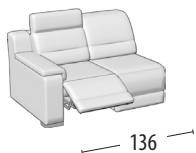

Wähle deine Größe

H: 89
Tiefe: 100

Sofa 3-Sitzer Maxi

Sofa 3-Sitzer Maxi
1 Elektrische Relax Funktion

Sofa 3-Sitzer Maxi
2 Elektrische Relax Funktion

Sofa 3-Sitzer

Sofa 3-Sitzer
1 Elektrische Relax Funktion

Sofa 3-Sitzer
2 Elektrische Relax Funktion

Sofa 2-Sitzer

Sofa 2-Sitzer
1 Elektrische Relax Funktion

Sofa 2-Sitzer
2 Elektrische Relax Funktion

Sessel

Sessel
1 Elektrische Relax Funktion

Endteil 3-Sitzer Maxi

Endteil 3-Sitzer Maxi
1 Elektrische Relax Funktion

Endteil 3-Sitzer Maxi
2 Elektrische Relax Funktion

Endteil 3-Sitzer

Endteil 3-Sitzer
1 Elektrische Relax Funktion

Endteil 3-Sitzer
2 Elektrische Relax Funktion

Endteil 2-Sitzer S

Endteil 2-Sitzer
1 Elektrische Relax Funktion

Endteil 2-Sitzer
2 Elektrische Relax Funktion

Endteil 1-Sitzer Maxi

Endteil 1-Sitzer Maxi
Elektrische Relax Funktion

Endteil 1-Sitzer

Endteil 1-Sitzer
Elektrische Relax Funktion