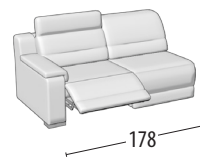

Wähle deine Größe

H: 89
Tiefe: 100

Sofa 3-Sitzer Maxi

Sofa 3-Sitzer Maxi
1 Elektrische Relax Funktion

Sofa 3-Sitzer Maxi
2 Elektrische Relax Funktion

Sofa 3-Sitzer

Sofa 3-Sitzer
1 Elektrische Relax Funktion

Sofa 3-Sitzer
2 Elektrische Relax Funktion

Sofa 2-Sitzer

Sofa 2-Sitzer
1 Elektrische Relax Funktion

Sofa 2-Sitzer
2 Elektrische Relax Funktion

Sessel

Sessel
1 Elektrische Relax Funktion

Endteil 3-Sitzer Maxi

Endteil 3-Sitzer Maxi
1 Elektrische Relax Funktion

Endteil 3-Sitzer Maxi
2 Elektrische Relax Funktion

Endteil 3-Sitzer

Endteil 3-Sitzer
1 Elektrische Relax Funktion

Endteil 3-Sitzer
2 Elektrische Relax Funktion

Endteil 2-Sitzer S

Endteil 2-Sitzer
1 Elektrische Relax Funktion

Endteil 2-Sitzer
2 Elektrische Relax Funktion

Endteil 1-Sitzer Maxi

Endteil 1-Sitzer Maxi
Elektrische Relax Funktion

Endteil 1-Sitzer

Endteil 1-Sitzer
Elektrische Relax Funktion