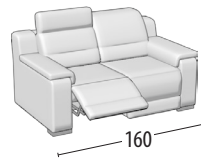

Wähle deine Größe

H: 89
Tiefe: 100

Sofa 3-Sitzer Maxi

Sofa 3-Sitzer Maxi
1 Elektrische Relax Funktion

Sofa 3-Sitzer Maxi
2 Elektrische Relax Funktion

Sofa 3-Sitzer

Sofa 3-Sitzer
1 Elektrische Relax Funktion

Sofa 3-Sitzer
2 Elektrische Relax Funktion

Sofa 2-Sitzer

Sofa 2-Sitzer
1 Elektrische Relax Funktion

Sofa 2-Sitzer
2 Elektrische Relax Funktion

Sessel

Sessel
1 Elektrische Relax Funktion

Endteil 3-Sitzer Maxi

Endteil 3-Sitzer Maxi
1 Elektrische Relax Funktion

Endteil 3-Sitzer Maxi
2 Elektrische Relax Funktion

Endteil 3-Sitzer

Endteil 3-Sitzer
1 Elektrische Relax Funktion

Endteil 3-Sitzer
2 Elektrische Relax Funktion

Endteil 2-Sitzer S

Endteil 2-Sitzer
1 Elektrische Relax Funktion

Endteil 2-Sitzer
2 Elektrische Relax Funktion

Endteil 1-Sitzer Maxi

Endteil 1-Sitzer Maxi
Elektrische Relax Funktion

Endteil 1-Sitzer

Endteil 1-Sitzer
Elektrische Relax Funktion