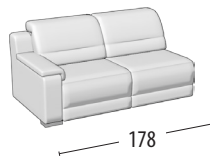

Wähle deine Größe

H: 89
Tiefe: 100

Sofa 3-Sitzer Maxi

Sofa 3-Sitzer Maxi
1 Elektrische Relax Funktion

Sofa 3-Sitzer Maxi
2 Elektrische Relax Funktion

Sofa 3-Sitzer

Sofa 3-Sitzer
1 Elektrische Relax Funktion

Sofa 3-Sitzer
2 Elektrische Relax Funktion

Sofa 2-Sitzer

Sofa 2-Sitzer
1 Elektrische Relax Funktion

Sofa 2-Sitzer
2 Elektrische Relax Funktion

Sessel

Sessel
1 Elektrische Relax Funktion

Endteil 3-Sitzer Maxi

Endteil 3-Sitzer Maxi
1 Elektrische Relax Funktion

Endteil 3-Sitzer Maxi
2 Elektrische Relax Funktion

Endteil 3-Sitzer

Endteil 3-Sitzer
1 Elektrische Relax Funktion

Endteil 3-Sitzer
2 Elektrische Relax Funktion

Endteil 2-Sitzer S

Endteil 2-Sitzer
1 Elektrische Relax Funktion

Endteil 2-Sitzer
2 Elektrische Relax Funktion

Endteil 1-Sitzer Maxi

Endteil 1-Sitzer Maxi
Elektrische Relax Funktion

Endteil 1-Sitzer

Endteil 1-Sitzer
Elektrische Relax Funktion