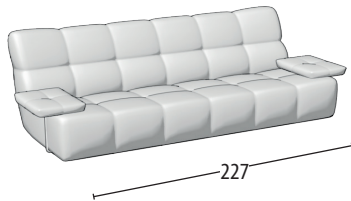

# Wähle deine Größe

Tiefe: 100  
H: 87

Sofa 3-Sitzer

Sofa 2-Sitzer

Endteil 3-Sitzer

Endteil 2-Sitzer

Endteil 1-Sitzer maxi

Endteil 1-Sitzer mini

Element mitte 3-Sitzer

Element mitte 2-Sitzer

Element mitte 1-Sitzer maxi

Element mitte 1-Sitzer mini

Chaise longue

Chaise longue mit Armlehne

Rechteckiger Hocker

Quadratischer Hocker