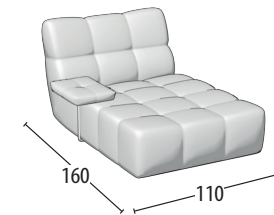

# Wähle deine Größe

Tiefe: 100  
H: 87

Sofa 3-Sitzer

Sofa 2-Sitzer

Endteil 3-Sitzer

Endteil 2-Sitzer

Endteil 1-Sitzer maxi

Endteil 1-Sitzer mini

Element mitte 3-Sitzer

Element mitte 2-Sitzer

Element mitte 1-Sitzer maxi

Element mitte 1-Sitzer mini

Chaise longue

Chaise longue mit Armlehne

Rechteckiger Hocker

Quadratischer Hocker