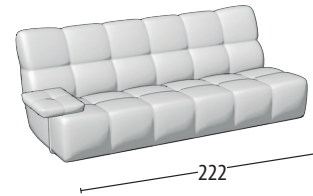

# Wähle deine Größe

Tiefe: 100  
H: 87

Sofa 3-Sitzer

Sofa 2-Sitzer

Endteil 3-Sitzer

Endteil 2-Sitzer

Endteil 1-Sitzer maxi

Endteil 1-Sitzer mini

Element mitte 3-Sitzer

Element mitte 2-Sitzer

Element mitte 1-Sitzer maxi

Element mitte 1-Sitzer mini

Chaise longue

Chaise longue mit Armlehne

Rechteckiger Hocker

Quadratischer Hocker