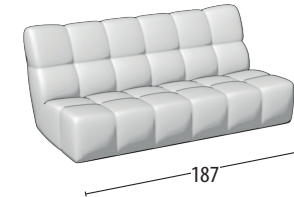

# Wähle deine Größe

Tiefe: 100  
H: 87

Sofa 3-Sitzer

Sofa 2-Sitzer

Endteil 3-Sitzer

Endteil 2-Sitzer

Endteil 1-Sitzer maxi

Endteil 1-Sitzer mini

Element mitte 3-Sitzer

Element mitte 2-Sitzer

Element mitte 1-Sitzer maxi

Element mitte 1-Sitzer mini

Chaise longue

Chaise longue mit Armlehne

Rechteckiger Hocker

Quadratischer Hocker