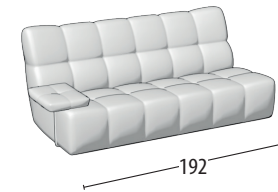

# Wähle deine Größe

Tiefe: 100  
H: 87

Sofa 3-Sitzer

Sofa 2-Sitzer

Endteil 3-Sitzer

Endteil 2-Sitzer

Endteil 1-Sitzer maxi

Endteil 1-Sitzer mini

Element mitte 3-Sitzer

Element mitte 2-Sitzer

Element mitte 1-Sitzer maxi

Element mitte 1-Sitzer mini

Chaise longue

Chaise longue mit Armlehne

Rechteckiger Hocker

Quadratischer Hocker