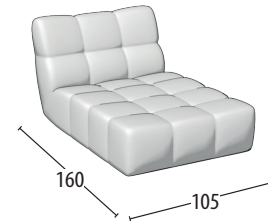

# Wähle deine Größe

Tiefe: 100  
H: 87

Sofa 3-Sitzer

Sofa 2-Sitzer

Endteil 3-Sitzer

Endteil 2-Sitzer

Endteil 1-Sitzer maxi

Endteil 1-Sitzer mini

Element mitte 3-Sitzer

Element mitte 2-Sitzer

Element mitte 1-Sitzer maxi

Element mitte 1-Sitzer mini

Chaise longue

Chaise longue mit Armlehne

Rechteckiger Hocker

Quadratischer Hocker