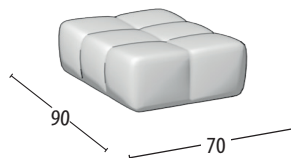

# Wähle deine Größe

Tiefe: 100  
H: 87

Sofa 3-Sitzer

Sofa 2-Sitzer

Endteil 3-Sitzer

Endteil 2-Sitzer

Endteil 1-Sitzer maxi

Endteil 1-Sitzer mini

Element mitte 3-Sitzer

Element mitte 2-Sitzer

Element mitte 1-Sitzer maxi

Element mitte 1-Sitzer mini

Chaise longue

Chaise longue mit Armlehne

Rechteckiger Hocker

Quadratischer Hocker