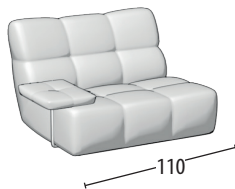

# Wähle deine Größe

Tiefe: 100  
H: 87

Sofa 3-Sitzer

Sofa 2-Sitzer

Endteil 3-Sitzer

Endteil 2-Sitzer

Endteil 1-Sitzer maxi

Endteil 1-Sitzer mini

Element mitte 3-Sitzer

Element mitte 2-Sitzer

Element mitte 1-Sitzer maxi

Element mitte 1-Sitzer mini

Chaise longue

Chaise longue mit Armlehne

Rechteckiger Hocker

Quadratischer Hocker