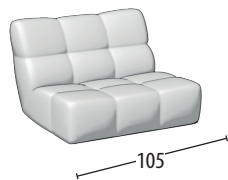

# Wähle deine Größe

Tiefe: 100  
H: 87

Sofa 3-Sitzer

Sofa 2-Sitzer

Endteil 3-Sitzer

Endteil 2-Sitzer

Endteil 1-Sitzer maxi

Endteil 1-Sitzer mini

Element mitte 3-Sitzer

Element mitte 2-Sitzer

Element mitte 1-Sitzer maxi

Element mitte 1-Sitzer mini

Chaise longue

Chaise longue mit Armlehne

Rechteckiger Hocker

Quadratischer Hocker