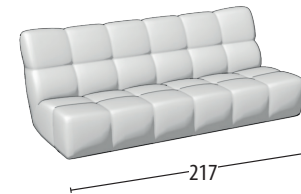

# Wähle deine Größe

Tiefe: 100  
H: 87

Sofa 3-Sitzer

Sofa 2-Sitzer

Endteil 3-Sitzer

Endteil 2-Sitzer

Endteil 1-Sitzer maxi

Endteil 1-Sitzer mini

Element mitte 3-Sitzer

Element mitte 2-Sitzer

Element mitte 1-Sitzer maxi

Element mitte 1-Sitzer mini

Chaise longue

Chaise longue mit Armlehne

Rechteckiger Hocker

Quadratischer Hocker