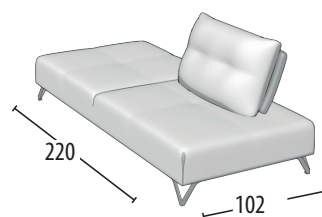

Scegli la tua misura

h = 89
profondità = 103

Divano 3 posti

Divano 2 posti

Terminale 3 posti

Terminale 2 posti

Terminale 1 posto grande

Terminale 1 posto piccolo

Elemento centrale 3 posti

Elemento centrale 2 posti

Elemento centrale grande

Elemento centrale piccolo

Angolo elemento 1 posto

Angolo elemento 1 posto pouff

Chaise Longue

Chaise Longue senza bracciolo

Pouff 3 posti

Pouff quadrato

Pouff rettangolare

Schienale mobile

Poggiatesta