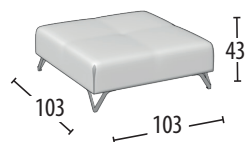

Scegli la tua misura

h = 89
profondità = 103

Divano 3 posti

Divano 2 posti

Terminale 3 posti

Terminale 2 posti

Terminale 1 posto grande

Terminale 1 posto piccolo

Elemento centrale 3 posti

Elemento centrale 2 posti

Elemento centrale grande

Elemento centrale piccolo

Angolo elemento 1 posto

Angolo elemento 1 posto pouff

Chaise Longue

Chaise Longue senza bracciolo

Pouff 3 posti

Pouff quadrato

Pouff rettangolare

Schienale mobile

Poggiatesta