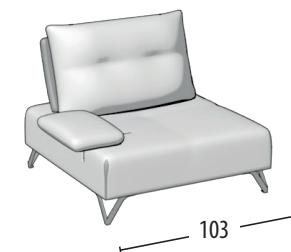

Scegli la tua misura

h = 89
profondità = 103

Divano 3 posti

Divano 2 posti

Terminale 3 posti

Terminale 2 posti

Terminale 1 posto grande

Terminale 1 posto piccolo

Elemento centrale 3 posti

Elemento centrale 2 posti

Elemento centrale grande

Elemento centrale piccolo

Angolo elemento 1 posto

Angolo elemento 1 posto pouff

Chaise Longue

Chaise Longue senza bracciolo

Pouff 3 posti

Pouff quadrato

Pouff rettangolare

Schienale mobile

Poggiatesta