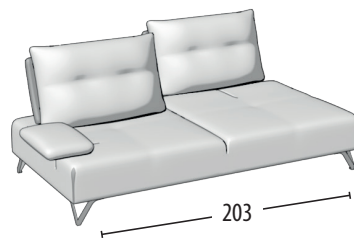

Scegli la tua misura

h = 89
profondità = 103

Divano 3 posti

Divano 2 posti

Terminale 3 posti

Terminale 2 posti

Terminale 1 posto grande

Terminale 1 posto piccolo

Elemento centrale 3 posti

Elemento centrale 2 posti

Elemento centrale grande

Elemento centrale piccolo

Angolo elemento 1 posto

Angolo elemento 1 posto pouff

Chaise Longue

Chaise Longue senza bracciolo

Pouff 3 posti

Pouff quadrato

Pouff rettangolare

Schienale mobile

Poggiatesta