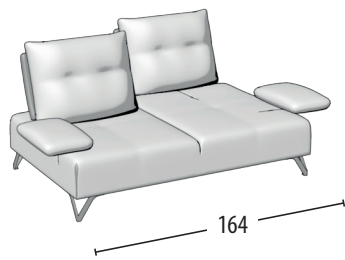

Scegli la tua misura

h = 89
profondità = 103

Divano 3 posti

Divano 2 posti

Terminale 3 posti

Terminale 2 posti

Terminale 1 posto grande

Terminale 1 posto piccolo

Elemento centrale 3 posti

Elemento centrale 2 posti

Elemento centrale grande

Elemento centrale piccolo

Angolo elemento 1 posto

Angolo elemento 1 posto pouff

Chaise Longue

Chaise Longue senza bracciolo

Pouff 3 posti

Pouff quadrato

Pouff rettangolare

Schienale mobile

Poggiatesta