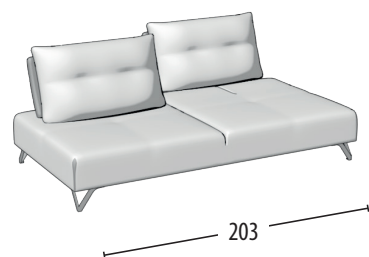

Scegli la tua misura

h = 89
profondità = 103

Divano 3 posti

Divano 2 posti

Terminale 3 posti

Terminale 2 posti

Terminale 1 posto grande

Terminale 1 posto piccolo

Elemento centrale 3 posti

Elemento centrale 2 posti

Elemento centrale grande

Elemento centrale piccolo

Angolo elemento 1 posto

Angolo elemento 1 posto pouff

Chaise Longue

Chaise Longue senza bracciolo

Pouff 3 posti

Pouff quadrato

Pouff rettangolare

Schienale mobile

Poggiatesta