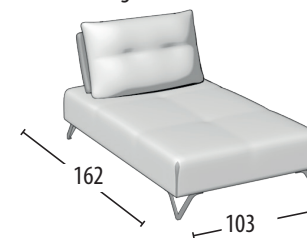

Scegli la tua misura

h = 89
profondità = 103

Divano 3 posti

Divano 2 posti

Terminale 3 posti

Terminale 2 posti

Terminale 1 posto grande

Terminale 1 posto piccolo

Elemento centrale 3 posti

Elemento centrale 2 posti

Elemento centrale grande

Elemento centrale piccolo

Angolo elemento 1 posto

Angolo elemento 1 posto pouff

Chaise Longue

Chaise Longue senza bracciolo

Pouff 3 posti

Pouff quadrato

Pouff rettangolare

Schienale mobile

Poggiatesta