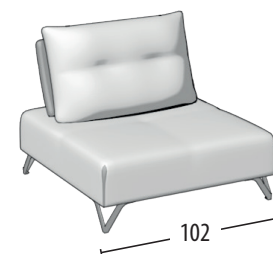

Scegli la tua misura

h = 89
profondità = 103

Divano 3 posti

Divano 2 posti

Terminale 3 posti

Terminale 2 posti

Terminale 1 posto grande

Terminale 1 posto piccolo

Elemento centrale 3 posti

Elemento centrale 2 posti

Elemento centrale grande

Elemento centrale piccolo

Angolo elemento 1 posto

Angolo elemento 1 posto pouff

Chaise Longue

Chaise Longue senza bracciolo

Pouff 3 posti

Pouff quadrato

Pouff rettangolare

Schienale mobile

Poggiatesta