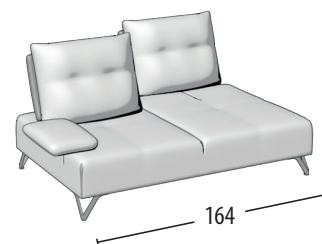

Scegli la tua misura

h = 89
profondità = 103

Divano 3 posti

Divano 2 posti

Terminale 3 posti

Terminale 2 posti

Terminale 1 posto grande

Terminale 1 posto piccolo

Elemento centrale 3 posti

Elemento centrale 2 posti

Elemento centrale grande

Elemento centrale piccolo

Angolo elemento 1 posto

Angolo elemento 1 posto pouff

Chaise Longue

Chaise Longue senza bracciolo

Pouff 3 posti

Pouff quadrato

Pouff rettangolare

Schienale mobile

Poggiatesta