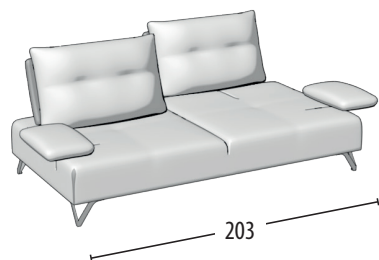

Scegli la tua misura

h = 89
profondità = 103

Divano 3 posti

Divano 2 posti

Terminale 3 posti

Terminale 2 posti

Terminale 1 posto grande

Terminale 1 posto piccolo

Elemento centrale 3 posti

Elemento centrale 2 posti

Elemento centrale grande

Elemento centrale piccolo

Angolo elemento 1 posto

Angolo elemento 1 posto pouff

Chaise Longue

Chaise Longue senza bracciolo

Pouff 3 posti

Pouff quadrato

Pouff rettangolare

Schienale mobile

Poggiatesta