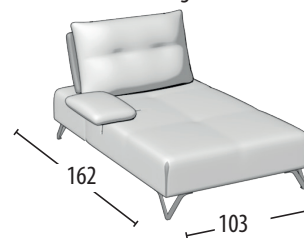

Scegli la tua misura

h = 89
profondità = 103

Divano 3 posti

Divano 2 posti

Terminale 3 posti

Terminale 2 posti

Terminale 1 posto grande

Terminale 1 posto piccolo

Elemento centrale 3 posti

Elemento centrale 2 posti

Elemento centrale grande

Elemento centrale piccolo

Angolo elemento 1 posto

Angolo elemento 1 posto pouff

Chaise Longue

Chaise Longue senza bracciolo

Pouff 3 posti

Pouff quadrato

Pouff rettangolare

Schienale mobile

Poggiatesta