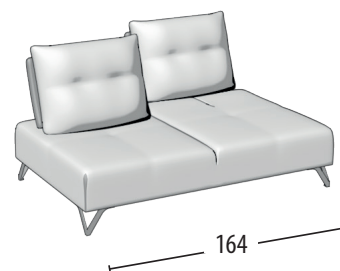

Scegli la tua misura

h = 89
profondità = 103

Divano 3 posti

Divano 2 posti

Terminale 3 posti

Terminale 2 posti

Terminale 1 posto grande

Terminale 1 posto piccolo

Elemento centrale 3 posti

Elemento centrale 2 posti

Elemento centrale grande

Elemento centrale piccolo

Angolo elemento 1 posto

Angolo elemento 1 posto pouff

Chaise Longue

Chaise Longue senza bracciolo

Pouff 3 posti

Pouff quadrato

Pouff rettangolare

Schienale mobile

Poggiatesta