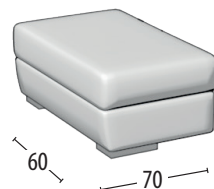

# Scegli la tua misura

Altezza: 77 cm  
Profondità: 108cm

Divano 3 posti

Divano 3 posti con pouff delfino

Divano 2 posti

Divano 2 posti con pouff delfino

Poltrona

Terminale 3 posti

Terminale 3 posti con pouff delfino

Terminale 2 posti

Terminale 2 posti con pouff delfino

Terminale 1 posto maxi

Terminale 1 posto

Centrale 1 posto

Angolo

Chaise longue

Angolo elemento 1 posto

Pouff terminale con contenitore

Pouff rettangolare con contenitore

Pouff rettangolare