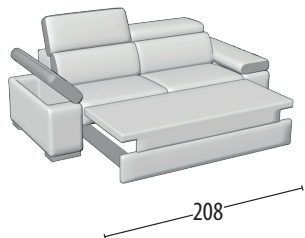

# Scegli la tua misura

Altezza: 77 cm  
Profondità: 108cm

Divano 3 posti

Divano 3 posti con pouff delfino

Divano 2 posti

Divano 2 posti con pouff delfino

Poltrona

Terminale 3 posti

Terminale 3 posti con pouff delfino

Terminale 2 posti

Terminale 2 posti con pouff delfino

Terminale 1 posto maxi

Terminale 1 posto

Centrale 1 posto

Angolo

Chaise longue