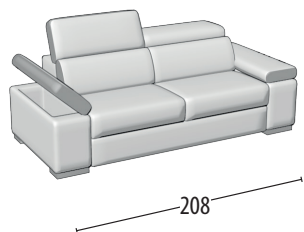

# Scegli la tua misura

Altezza: 77 cm  
Profondità: 108cm

Divano 3 posti

Divano 3 posti con pouff delfino

Divano 2 posti

Divano 2 posti con pouff delfino

Poltrona

Terminale 3 posti

Terminale 3 posti con pouff delfino

Terminale 2 posti

Terminale 2 posti con pouff delfino

Terminale 1 posto maxi

Terminale 1 posto

Centrale 1 posto

Angolo

Chaise longue