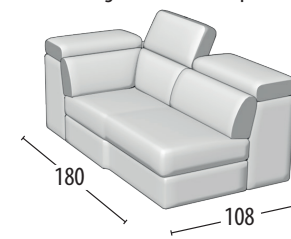

# Scegli la tua misura

Altezza: 77 cm  
Profondità: 108cm

Divano 3 posti

Divano 3 posti con pouff delfino

Divano 2 posti

Divano 2 posti con pouff delfino

Poltrona

Terminale 3 posti

Terminale 3 posti con pouff delfino

Terminale 2 posti

Terminale 2 posti con pouff delfino

Terminale 1 posto maxi

Terminale 1 posto

Centrale 1 posto

Angolo

Chaise longue

Angolo elemento 1 posto

Pouff terminale con contenitore

Pouff rettangolare con contenitore

Pouff rettangolare