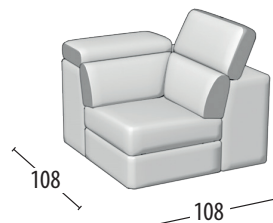

# Scegli la tua misura

Altezza: 77 cm  
Profondità: 108cm

Divano 3 posti

Divano 3 posti con pouff delfino

Divano 2 posti

Divano 2 posti con pouff delfino

Poltrona

Terminale 3 posti

Terminale 3 posti con pouff delfino

Terminale 2 posti

Terminale 2 posti con pouff delfino

Terminale 1 posto maxi

Terminale 1 posto

Centrale 1 posto

Angolo

Chaise longue

Angolo elemento 1 posto

Pouff terminale con contenitore

Pouff rettangolare con contenitore

Pouff rettangolare