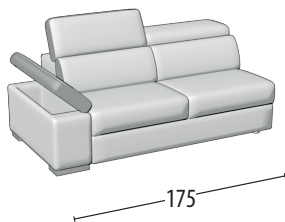

# Scegli la tua misura

Altezza: 77 cm  
Profondità: 108cm

Divano 3 posti

Divano 3 posti con pouff delfino

Divano 2 posti

Divano 2 posti con pouff delfino

Poltrona

Terminale 3 posti

Terminale 3 posti con pouff delfino

Terminale 2 posti

Terminale 2 posti con pouff delfino

Terminale 1 posto maxi

Terminale 1 posto

Centrale 1 posto

Angolo

Chaise longue

Angolo elemento 1 posto

Pouff terminale con contenitore

Pouff rettangolare con contenitore

Pouff rettangolare