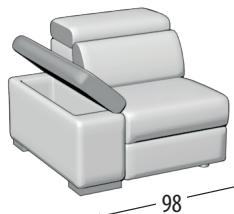

# Scegli la tua misura

Altezza: 77 cm  
Profondità: 108cm

Divano 3 posti

Divano 3 posti con pouff delfino

Divano 2 posti

Divano 2 posti con pouff delfino

Poltrona

Terminale 3 posti

Terminale 3 posti con pouff delfino

Terminale 2 posti

Terminale 2 posti con pouff delfino

Terminale 1 posto maxi

Terminale 1 posto

Centrale 1 posto

Angolo

Chaise longue

Angolo elemento 1 posto

Pouff terminale con contenitore

Pouff rettangolare con contenitore

Pouff rettangolare