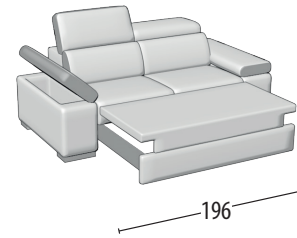

# Scegli la tua misura

Altezza: 77 cm  
Profondità: 108cm

Divano 3 posti

Divano 3 posti con pouff delfino

Divano 2 posti

Divano 2 posti con pouff delfino

Poltrona

Terminale 3 posti

Terminale 3 posti con pouff delfino

Terminale 2 posti

Terminale 2 posti con pouff delfino

Terminale 1 posto maxi

Terminale 1 posto

Centrale 1 posto

Angolo

Chaise longue