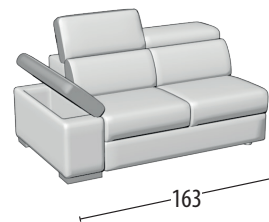

# Scegli la tua misura

Altezza: 77 cm  
Profondità: 108cm

Divano 3 posti

Divano 3 posti con pouff delfino

Divano 2 posti

Divano 2 posti con pouff delfino

Poltrona

Terminale 3 posti

Terminale 3 posti con pouff delfino

Terminale 2 posti

Terminale 2 posti con pouff delfino

Terminale 1 posto maxi

Terminale 1 posto

Centrale 1 posto

Angolo

Chaise longue