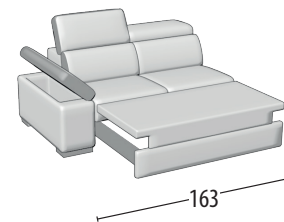

# Scegli la tua misura

Altezza: 77 cm  
Profondità: 108cm

Divano 3 posti

Divano 3 posti con pouff delfino

Divano 2 posti

Divano 2 posti con pouff delfino

Poltrona

Terminale 3 posti

Terminale 3 posti con pouff delfino

Terminale 2 posti

Terminale 2 posti con pouff delfino

Terminale 1 posto maxi

Terminale 1 posto

Centrale 1 posto

Angolo

Chaise longue

Angolo elemento 1 posto

Pouff terminale con contenitore

Pouff rettangolare con contenitore

Pouff rettangolare