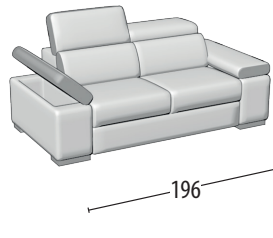

# Scegli la tua misura

Altezza: 77 cm  
Profondità: 108cm

Divano 3 posti

Divano 3 posti con pouff delfino

Divano 2 posti

Divano 2 posti con pouff delfino

Poltrona

Terminale 3 posti

Terminale 3 posti con pouff delfino

Terminale 2 posti

Terminale 2 posti con pouff delfino

Terminale 1 posto maxi

Terminale 1 posto

Centrale 1 posto

Angolo

Chaise longue