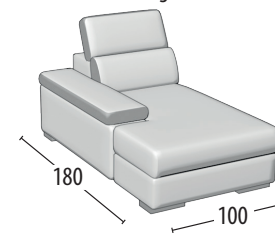

# Scegli la tua misura

Altezza: 77 cm  
Profondità: 108cm

Divano 3 posti

Divano 3 posti con pouff delfino

Divano 2 posti

Divano 2 posti con pouff delfino

Poltrona

Terminale 3 posti

Terminale 3 posti con pouff delfino

Terminale 2 posti

Terminale 2 posti con pouff delfino

Terminale 1 posto maxi

Terminale 1 posto

Centrale 1 posto

Angolo

Chaise longue

Angolo elemento 1 posto

Pouff terminale con contenitore

Pouff rettangolare con contenitore

Pouff rettangolare