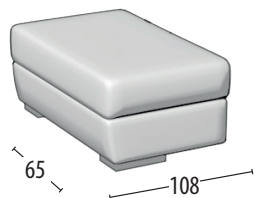

# Scegli la tua misura

Altezza: 77 cm  
Profondità: 108cm

Divano 3 posti

Divano 3 posti con pouff delfino

Divano 2 posti

Divano 2 posti con pouff delfino

Poltrona

Terminale 3 posti

Terminale 3 posti con pouff delfino

Terminale 2 posti

Terminale 2 posti con pouff delfino

Terminale 1 posto maxi

Terminale 1 posto

Centrale 1 posto

Angolo

Chaise longue

Angolo elemento 1 posto

Pouff terminale con contenitore

Pouff rettangolare con contenitore

Pouff rettangolare