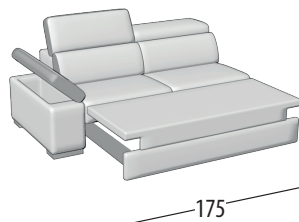

# Scegli la tua misura

Altezza: 77 cm  
Profondità: 108cm

Divano 3 posti

Divano 3 posti con pouff delfino

Divano 2 posti

Divano 2 posti con pouff delfino

Poltrona

Terminale 3 posti

Terminale 3 posti con pouff delfino

Terminale 2 posti

Terminale 2 posti con pouff delfino

Terminale 1 posto maxi

Terminale 1 posto

Centrale 1 posto

Angolo

Chaise longue

Angolo elemento 1 posto

Pouff terminale con contenitore

Pouff rettangolare con contenitore

Pouff rettangolare