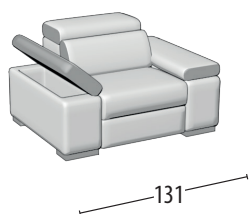

# Scegli la tua misura

Altezza: 77 cm  
Profondità: 108cm

Divano 3 posti

Divano 3 posti con pouff delfino

Divano 2 posti

Divano 2 posti con pouff delfino

Poltrona

Terminale 3 posti

Terminale 3 posti con pouff delfino

Terminale 2 posti

Terminale 2 posti con pouff delfino

Terminale 1 posto maxi

Terminale 1 posto

Centrale 1 posto

Angolo

Chaise longue

Angolo elemento 1 posto

Pouff terminale con contenitore

Pouff rettangolare con contenitore

Pouff rettangolare