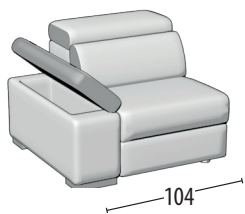

# Scegli la tua misura

Altezza: 77 cm  
Profondità: 108cm

Divano 3 posti

Divano 3 posti con pouff delfino

Divano 2 posti

Divano 2 posti con pouff delfino

Poltrona

Terminale 3 posti

Terminale 3 posti con pouff delfino

Terminale 2 posti

Terminale 2 posti con pouff delfino

Terminale 1 posto maxi

Terminale 1 posto

Centrale 1 posto

Angolo

Chaise longue

Angolo elemento 1 posto

Pouff terminale con contenitore

Pouff rettangolare con contenitore

Pouff rettangolare