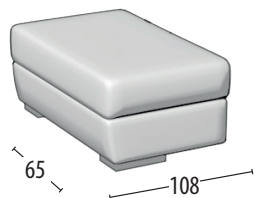

# Scegli la tua misura

Altezza: 77 cm  
Profondità: 108cm

Divano 3 posti con inserto

Divano 3 posti con pouff delfino con inserto

Divano 2 posti con inserto

Divano 2 posti con pouff delfino con inserto

Poltrona con inserto

Terminale 3 posti con inserto

Terminale 3 posti con pouff delfino con inserto

Terminale 2 posti con inserto

Terminale 2 posti con pouff delfino con inserto

Terminale 1 posto maxi con inserto

Terminale 1 posto con inserto

Elemento centrale 1 posto con inserto

Angolo retto con inserto

Chaise longue con inserto

Angolo elemento 1 posto con inserto

Pouff terminale sagomato con contenitore

Pouff rettangolare con contenitore

Pouff rettangolare