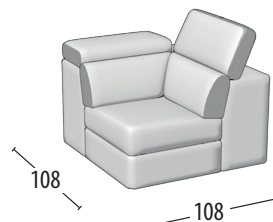

# Scegli la tua misura

Altezza: 77 cm  
Profondità: 108cm

Divano 3 posti con inserto

Divano 3 posti con pouff delfino con inserto

Divano 2 posti con inserto

Divano 2 posti con pouff delfino con inserto

Poltrona con inserto

Terminale 3 posti con inserto

Terminale 3 posti con pouff delfino con inserto

Terminale 2 posti con inserto

Terminale 2 posti con pouff delfino con inserto

Terminale 1 posto maxi con inserto

Terminale 1 posto con inserto

Elemento centrale 1 posto con inserto

Angolo retto con inserto

Chaise longue con inserto

Angolo elemento 1 posto con inserto

Pouff terminale sagomato con contenitore

Pouff rettangolare con contenitore

Pouff rettangolare