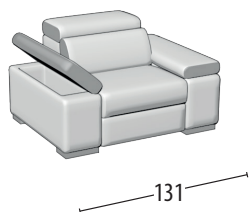

# Scegli la tua misura

Altezza: 77 cm  
Profondità: 108cm

Divano 3 posti con inserto

Divano 3 posti con pouff delfino con inserto

Divano 2 posti con inserto

Divano 2 posti con pouff delfino con inserto

Poltrona con inserto

Terminale 3 posti con inserto

Terminale 3 posti con pouff delfino con inserto

Terminale 2 posti con inserto

Terminale 2 posti con pouff delfino con inserto

Terminale 1 posto maxi con inserto

Terminale 1 posto con inserto

Elemento centrale 1 posto con inserto

Angolo retto con inserto

Chaise longue con inserto

Angolo elemento 1 posto con inserto

Pouff terminale sagomato con contenitore

Pouff rettangolare con contenitore

Pouff rettangolare