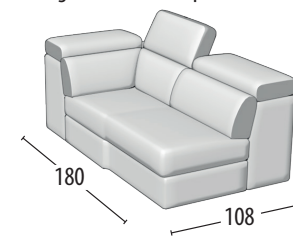

# Scegli la tua misura

Altezza: 77 cm  
Profondità: 108cm

Divano 3 posti con inserto

Divano 3 posti con pouff delfino con inserto

Divano 2 posti con inserto

Divano 2 posti con pouff delfino con inserto

Poltrona con inserto

Terminale 3 posti con inserto

Terminale 3 posti con pouff delfino con inserto

Terminale 2 posti con inserto

Terminale 2 posti con pouff delfino con inserto

Terminale 1 posto maxi con inserto

Terminale 1 posto con inserto

Elemento centrale 1 posto con inserto

Angolo retto con inserto

Chaise longue con inserto

Angolo elemento 1 posto con inserto

Pouff terminale sagomato con contenitore

Pouff rettangolare con contenitore

Pouff rettangolare