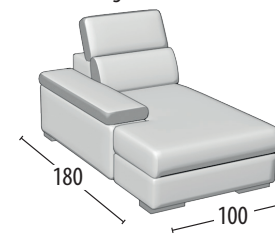

# Scegli la tua misura

Altezza: 77 cm  
Profondità: 108cm

Divano 3 posti con inserto

Divano 3 posti con pouff delfino con inserto

Divano 2 posti con inserto

Divano 2 posti con pouff delfino con inserto

Poltrona con inserto

Terminale 3 posti con inserto

Terminale 3 posti con pouff delfino con inserto

Terminale 2 posti con inserto

Terminale 2 posti con pouff delfino con inserto

Terminale 1 posto maxi con inserto

Terminale 1 posto con inserto

Elemento centrale 1 posto con inserto

Angolo retto con inserto

Chaise longue con inserto

Angolo elemento 1 posto con inserto

Pouff terminale sagomato con contenitore

Pouff rettangolare con contenitore

Pouff rettangolare