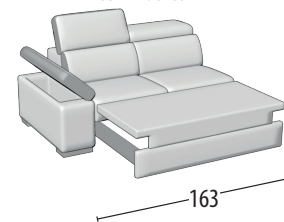

# Scegli la tua misura

Altezza: 77 cm  
Profondità: 108cm

Divano 3 posti con inserto

Divano 3 posti con pouff delfino con inserto

Divano 2 posti con inserto

Divano 2 posti con pouff delfino con inserto

Poltrona con inserto

Terminale 3 posti con inserto

Terminale 3 posti con pouff delfino con inserto

Terminale 2 posti con inserto

Terminale 2 posti con pouff delfino con inserto

Terminale 1 posto maxi con inserto

Terminale 1 posto con inserto

Elemento centrale 1 posto con inserto

Angolo retto con inserto

Chaise longue con inserto

Angolo elemento 1 posto con inserto

Pouff terminale sagomato con contenitore

Pouff rettangolare con contenitore

Pouff rettangolare