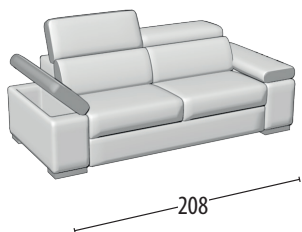

# Scegli la tua misura

Altezza: 77 cm  
Profondità: 108cm

Divano 3 posti con inserto

Divano 3 posti con pouff delfino con inserto

Divano 2 posti con inserto

Divano 2 posti con pouff delfino con inserto

Poltrona con inserto

Terminale 3 posti con inserto

Terminale 3 posti con pouff delfino con inserto

Terminale 2 posti con inserto

Terminale 2 posti con pouff delfino con inserto

Terminale 1 posto maxi con inserto

Terminale 1 posto con inserto

Elemento centrale 1 posto con inserto

Angolo retto con inserto

Chaise longue con inserto

Angolo elemento 1 posto con inserto

Pouff terminale sagomato con contenitore

Pouff rettangolare con contenitore

Pouff rettangolare