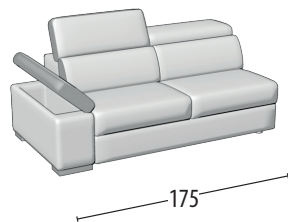

# Scegli la tua misura

Altezza: 77 cm  
Profondità: 108cm

Divano 3 posti con inserto

Divano 3 posti con pouff delfino con inserto

Divano 2 posti con inserto

Divano 2 posti con pouff delfino con inserto

Poltrona con inserto

Terminale 3 posti con inserto

Terminale 3 posti con pouff delfino con inserto

Terminale 2 posti con inserto

Terminale 2 posti con pouff delfino con inserto

Terminale 1 posto maxi con inserto

Terminale 1 posto con inserto

Elemento centrale 1 posto con inserto

Angolo retto con inserto

Chaise longue con inserto

Angolo elemento 1 posto con inserto

Pouff terminale sagomato con contenitore

Pouff rettangolare con contenitore

Pouff rettangolare