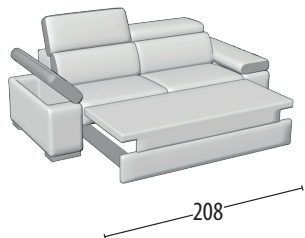

# Scegli la tua misura

Altezza: 77 cm  
Profondità: 108cm

Divano 3 posti con inserto

Divano 3 posti con pouff delfino con inserto

Divano 2 posti con inserto

Divano 2 posti con pouff delfino con inserto

Poltrona con inserto

Terminale 3 posti con inserto

Terminale 3 posti con pouff delfino con inserto

Terminale 2 posti con inserto

Terminale 2 posti con pouff delfino con inserto

Terminale 1 posto maxi con inserto

Terminale 1 posto con inserto

Elemento centrale 1 posto con inserto

Angolo retto con inserto

Chaise longue con inserto

Angolo elemento 1 posto con inserto

Pouff terminale sagomato con contenitore

Pouff rettangolare con contenitore

Pouff rettangolare