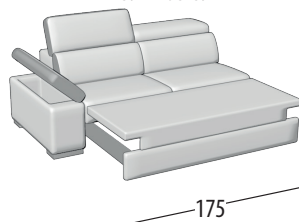

# Scegli la tua misura

Altezza: 77 cm  
Profondità: 108cm

Divano 3 posti con inserto

Divano 3 posti con pouff delfino con inserto

Divano 2 posti con inserto

Divano 2 posti con pouff delfino con inserto

Poltrona con inserto

Terminale 3 posti con inserto

Terminale 3 posti con pouff delfino con inserto

Terminale 2 posti con inserto

Terminale 2 posti con pouff delfino con inserto

Terminale 1 posto maxi con inserto

Terminale 1 posto con inserto

Elemento centrale 1 posto con inserto

Angolo retto con inserto

Chaise longue con inserto

Angolo elemento 1 posto con inserto

Pouff terminale sagomato con contenitore

Pouff rettangolare con contenitore

Pouff rettangolare