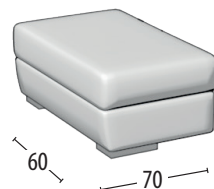

# Scegli la tua misura

Altezza: 77 cm  
Profondità: 108cm

Divano 3 posti con inserto

Divano 3 posti con pouff delfino con inserto

Divano 2 posti con inserto

Divano 2 posti con pouff delfino con inserto

Poltrona con inserto

Terminale 3 posti con inserto

Terminale 3 posti con pouff delfino con inserto

Terminale 2 posti con inserto

Terminale 2 posti con pouff delfino con inserto

Terminale 1 posto maxi con inserto

Terminale 1 posto con inserto

Elemento centrale 1 posto con inserto

Angolo retto con inserto

Chaise longue con inserto

Angolo elemento 1 posto con inserto

Pouff terminale sagomato con contenitore

Pouff rettangolare con contenitore

Pouff rettangolare