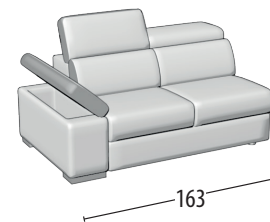

# Scegli la tua misura

Altezza: 77 cm  
Profondità: 108cm

Divano 3 posti con inserto

Divano 3 posti con pouff delfino con inserto

Divano 2 posti con inserto

Divano 2 posti con pouff delfino con inserto

Poltrona con inserto

Terminale 3 posti con inserto

Terminale 3 posti con pouff delfino con inserto

Terminale 2 posti con inserto

Terminale 2 posti con pouff delfino con inserto

Terminale 1 posto maxi con inserto

Terminale 1 posto con inserto

Elemento centrale 1 posto con inserto

Angolo retto con inserto

Chaise longue con inserto

Angolo elemento 1 posto con inserto

Pouff terminale sagomato con contenitore

Pouff rettangolare con contenitore

Pouff rettangolare