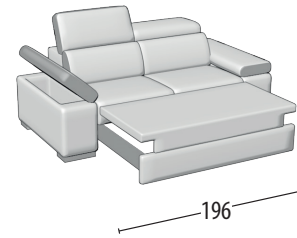

# Scegli la tua misura

Altezza: 77 cm  
Profondità: 108cm

Divano 3 posti con inserto

Divano 3 posti con pouff delfino con inserto

Divano 2 posti con inserto

Divano 2 posti con pouff delfino con inserto

Poltrona con inserto

Terminale 3 posti con inserto

Terminale 3 posti con pouff delfino con inserto

Terminale 2 posti con inserto

Terminale 2 posti con pouff delfino con inserto

Terminale 1 posto maxi con inserto

Terminale 1 posto con inserto

Elemento centrale 1 posto con inserto

Angolo retto con inserto

Chaise longue con inserto

Angolo elemento 1 posto con inserto

Pouff terminale sagomato con contenitore

Pouff rettangolare con contenitore

Pouff rettangolare