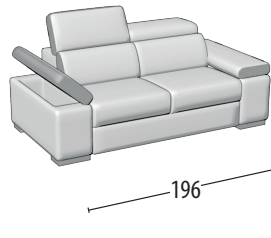

# Scegli la tua misura

Altezza: 77 cm  
Profondità: 108cm

Divano 3 posti con inserto

Divano 3 posti con pouff delfino con inserto

Divano 2 posti con inserto

Divano 2 posti con pouff delfino con inserto

Poltrona con inserto

Terminale 3 posti con inserto

Terminale 3 posti con pouff delfino con inserto

Terminale 2 posti con inserto

Terminale 2 posti con pouff delfino con inserto

Terminale 1 posto maxi con inserto

Terminale 1 posto con inserto

Elemento centrale 1 posto con inserto

Angolo retto con inserto

Chaise longue con inserto

Angolo elemento 1 posto con inserto

Pouff terminale sagomato con contenitore

Pouff rettangolare con contenitore

Pouff rettangolare