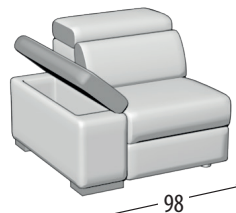

# Scegli la tua misura

Altezza: 77 cm  
Profondità: 108cm

Divano 3 posti con inserto

Divano 3 posti con pouff delfino con inserto

Divano 2 posti con inserto

Divano 2 posti con pouff delfino con inserto

Poltrona con inserto

Terminale 3 posti con inserto

Terminale 3 posti con pouff delfino con inserto

Terminale 2 posti con inserto

Terminale 2 posti con pouff delfino con inserto

Terminale 1 posto maxi con inserto

Terminale 1 posto con inserto

Elemento centrale 1 posto con inserto

Angolo retto con inserto

Chaise longue con inserto

Angolo elemento 1 posto con inserto

Pouff terminale sagomato con contenitore

Pouff rettangolare con contenitore

Pouff rettangolare