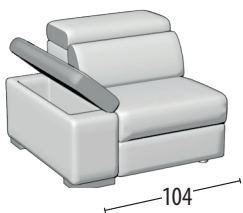

# Scegli la tua misura

Altezza: 77 cm  
Profondità: 108cm

Divano 3 posti con inserto

Divano 3 posti con pouff delfino con inserto

Divano 2 posti con inserto

Divano 2 posti con pouff delfino con inserto

Poltrona con inserto

Terminale 3 posti con inserto

Terminale 3 posti con pouff delfino con inserto

Terminale 2 posti con inserto

Terminale 2 posti con pouff delfino con inserto

Terminale 1 posto maxi con inserto

Terminale 1 posto con inserto

Elemento centrale 1 posto con inserto

Angolo retto con inserto

Chaise longue con inserto

Angolo elemento 1 posto con inserto

Pouff terminale sagomato con contenitore

Pouff rettangolare con contenitore

Pouff rettangolare