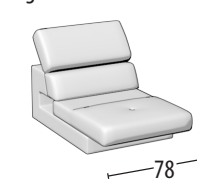

Scegli la tua misura

h = 74
profondità = 102

Divano 3 posti maxi

Divano 3 posti

Divano intermedio

Divano 3 posti maxi sedute scorrevoli

Divano 3 posti sedute scorrevoli

Divano intermedio sedute scorrevoli

Terminale 3 posti

Terminale intermedio

Terminale 2 posti

Terminale 1 posto

Terminale 3 posti sedute scorrevoli

Terminale intermedio sedute scorrevoli

Terminale 2 posti sedute scorrevoli

Terminale 1 posto seduta scorrevole

Elemento centrale 1 posto grande

Elemento centrale 1 posto

Elemento centrale 1 posto mini

Elemento centrale 1 posto grande seduta scorrevole

Elemento centrale 1 posto seduta scorrevole

Elemento centrale 1 posto mini seduta scorrevole

Angolo elemento 1 posto pouf

Chaise longue

Angolo retto

Pouf quadrato

Pouf rettangolare