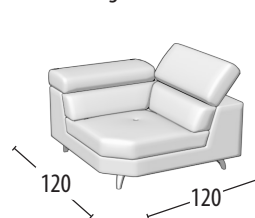

Scegli la tua misura

h = 74
profondità = 102

Divano 3 posti maxi

Divano 3 posti

Divano intermedio

Divano 3 posti maxi sedute scorrevoli

Divano 3 posti sedute scorrevoli

Divano intermedio sedute scorrevoli

Terminale 3 posti

Terminale intermedio

Terminale 2 posti

Terminale 1 posto

Terminale 3 posti sedute scorrevoli

Terminale intermedio sedute scorrevoli

Terminale 2 posti sedute scorrevoli

Terminale 1 posto seduta scorrevole

Elemento centrale 1 posto grande

Elemento centrale 1 posto

Elemento centrale 1 posto mini

Elemento centrale 1 posto grande seduta scorrevole

Elemento centrale 1 posto seduta scorrevole

Elemento centrale 1 posto mini seduta scorrevole

Angolo elemento 1 posto pouf

Chaise longue

Angolo retto

Pouf quadrato

Pouf rettangolare