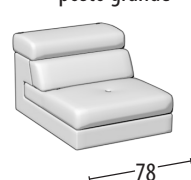

Scegli la tua misura

h = 74
profondità = 102

Divano 3 posti maxi

Divano 3 posti

Divano intermedio

Divano 3 posti maxi sedute scorrevoli

Divano 3 posti sedute scorrevoli

Divano intermedio sedute scorrevoli

Terminale 3 posti

Terminale intermedio

Terminale 2 posti

Terminale 1 posto

Terminale 3 posti sedute scorrevoli

Terminale intermedio sedute scorrevoli

Terminale 2 posti sedute scorrevoli

Terminale 1 posto seduta scorrevole

Elemento centrale 1 posto grande

Elemento centrale 1 posto

Elemento centrale 1 posto mini

Elemento centrale 1 posto grande seduta scorrevole

Elemento centrale 1 posto seduta scorrevole

Elemento centrale 1 posto mini seduta scorrevole

Angolo elemento 1 posto pouf

Chaise longue

Angolo retto

Pouf quadrato

Pouf rettangolare