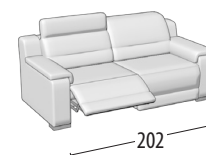

Scegli la tua misura

H: 89
Profondità: 100

Divano 3 posti Maxi

Divano 3 posti Maxi
1 relax elettrico

Divano 3 posti Maxi
2 relax elettrici

Divano 3 posti

Divano 3 posti
1 relax elettrico

Divano 3 posti
2 relax elettrici

Divano 2 posti

Divano 2 posti
1 relax elettrico

Divano 2 posti
2 relax elettrici

Poltrona

Poltrona 1 relax elettrico

Terminale 3 posti Maxi

Terminale 3 posti Maxi
1 relax elettrico

Terminale 3 posti Maxi
2 relax elettrici

Terminale 1 posto

Terminale 1 posto
relax elettrico

Elemento centrale 1 posto

Elemento centrale
1 posto mini

Angolo tondo

Chaise longue

Pouff quadrato