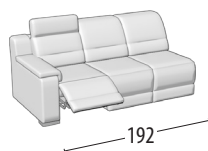

Scegli la tua misura

H: 89
Profondità: 100

Divano 3 posti Maxi

Divano 3 posti Maxi
1 relax elettrico

Divano 3 posti Maxi
2 relax elettrici

Divano 3 posti

Divano 3 posti
1 relax elettrico

Divano 3 posti
2 relax elettrici

Divano 2 posti

Divano 2 posti
1 relax elettrico

Divano 2 posti
2 relax elettrici

Poltrona

Poltrona 1 relax elettrico

Terminale 3 posti Maxi

Terminale 3 posti Maxi
1 relax elettrico

Terminale 3 posti Maxi
2 relax elettrici

Terminale 3 posti

Terminale 3 posti
1 relax elettrico

Terminale 3 posti
2 relax elettrici

Terminale 2 posti

Terminale 2 posti
1 relax elettrico

Terminale 2 posti
2 relax elettrici

Terminale 1 posto Maxi

Terminale 1 posto Maxi
relax elettrico

Terminale 1 posto

Terminale 1 posto
relax elettrico

Elemento centrale 1 posto

Elemento centrale
1 posto mini

Angolo tondo

Chaise longue

Pouff quadrato