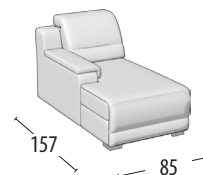

Scegli la tua misura

H: 89
Profondità: 100

Divano 3 posti Maxi

Divano 3 posti Maxi
1 relax elettrico

Divano 3 posti Maxi
2 relax elettrici

Divano 3 posti

Divano 3 posti
1 relax elettrico

Divano 3 posti
2 relax elettrici

Divano 2 posti

Divano 2 posti
1 relax elettrico

Divano 2 posti
2 relax elettrici

Poltrona

Poltrona 1 relax elettrico

Terminale 3 posti Maxi

Terminale 3 posti Maxi
1 relax elettrico

Terminale 3 posti Maxi
2 relax elettrici

Terminale 1 posto

Terminale 1 posto
relax elettrico

Elemento centrale 1 posto

Elemento centrale
1 posto mini

Angolo tondo

Chaise longue

Pouff quadrato