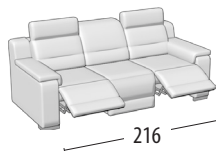

Scegli la tua misura

H: 89
Profondità: 100

Divano 3 posti Maxi

Divano 3 posti Maxi
1 relax elettrico

Divano 3 posti Maxi
2 relax elettrici

Divano 3 posti

Divano 3 posti
1 relax elettrico

Divano 3 posti
2 relax elettrici

Divano 2 posti

Divano 2 posti
1 relax elettrico

Divano 2 posti
2 relax elettrici

Poltrona

Poltrona 1 relax elettrico

Terminale 3 posti Maxi

Terminale 3 posti Maxi
1 relax elettrico

Terminale 3 posti Maxi
2 relax elettrici

Terminale 3 posti

Terminale 3 posti
1 relax elettrico

Terminale 3 posti
2 relax elettrici

Terminale 2 posti

Terminale 2 posti
1 relax elettrico

Terminale 2 posti
2 relax elettrici

Terminale 1 posto Maxi

Terminale 1 posto Maxi
relax elettrico

Terminale 1 posto

Terminale 1 posto
relax elettrico

Elemento centrale 1 posto

Elemento centrale
1 posto mini

Angolo tondo

Chaise longue

Pouff quadrato