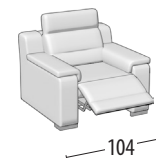

Scegli la tua misura

H: 89
Profondità: 100

Divano 3 posti Maxi

Divano 3 posti Maxi
1 relax elettrico

Divano 3 posti Maxi
2 relax elettrici

Divano 3 posti

Divano 3 posti
1 relax elettrico

Divano 3 posti
2 relax elettrici

Divano 2 posti

Divano 2 posti
1 relax elettrico

Divano 2 posti
2 relax elettrici

Poltrona

Poltrona 1 relax elettrico

Terminale 3 posti Maxi

Terminale 3 posti Maxi
1 relax elettrico

Terminale 3 posti Maxi
2 relax elettrici

Terminale 3 posti

Terminale 3 posti
1 relax elettrico

Terminale 3 posti
2 relax elettrici

Terminale 2 posti

Terminale 2 posti
1 relax elettrico

Terminale 2 posti
2 relax elettrici

Terminale 1 posto Maxi

Terminale 1 posto Maxi
relax elettrico

Terminale 1 posto

Terminale 1 posto
relax elettrico

Elemento centrale 1 posto

Elemento centrale
1 posto mini

Angolo tondo

Chaise longue

Pouff quadrato