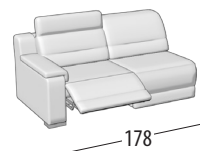

Scegli la tua misura

H: 89
Profondità: 100

Divano 3 posti Maxi

Divano 3 posti Maxi
1 relax elettrico

Divano 3 posti Maxi
2 relax elettrici

Divano 3 posti

Divano 3 posti
1 relax elettrico

Divano 3 posti
2 relax elettrici

Divano 2 posti

Divano 2 posti
1 relax elettrico

Divano 2 posti
2 relax elettrici

Poltrona

Poltrona 1 relax elettrico

Terminale 3 posti Maxi

Terminale 3 posti Maxi
1 relax elettrico

Terminale 3 posti Maxi
2 relax elettrici

Terminale 3 posti

Terminale 3 posti
1 relax elettrico

Terminale 3 posti
2 relax elettrici

Terminale 2 posti

Terminale 2 posti
1 relax elettrico

Terminale 2 posti
2 relax elettrici

Terminale 1 posto Maxi

Terminale 1 posto Maxi
relax elettrico

Terminale 1 posto

Terminale 1 posto
relax elettrico

Elemento centrale 1 posto

Elemento centrale
1 posto mini

Angolo tondo

Chaise longue

Pouff quadrato