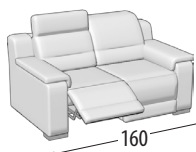

Scegli la tua misura

H: 89
Profondità: 100

Divano 3 posti Maxi

Divano 3 posti Maxi
1 relax elettrico

Divano 3 posti Maxi
2 relax elettrici

Divano 3 posti

Divano 3 posti
1 relax elettrico

Divano 3 posti
2 relax elettrici

Divano 2 posti

Divano 2 posti
1 relax elettrico

Divano 2 posti
2 relax elettrici

Poltrona

Poltrona 1 relax elettrico

Terminale 3 posti Maxi

Terminale 3 posti Maxi
1 relax elettrico

Terminale 3 posti Maxi
2 relax elettrici

Terminale 3 posti

Terminale 3 posti
1 relax elettrico

Terminale 3 posti
2 relax elettrici

Terminale 2 posti

Terminale 2 posti
1 relax elettrico

Terminale 2 posti
2 relax elettrici

Terminale 1 posto Maxi

Terminale 1 posto Maxi
relax elettrico

Terminale 1 posto

Terminale 1 posto
relax elettrico

Elemento centrale 1 posto

Elemento centrale
1 posto mini

Angolo tondo

Chaise longue

Pouff quadrato