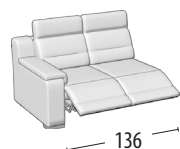

Scegli la tua misura

H: 89
Profondità: 100

Divano 3 posti Maxi

Divano 3 posti Maxi
1 relax elettrico

Divano 3 posti Maxi
2 relax elettrici

Divano 3 posti

Divano 3 posti
1 relax elettrico

Divano 3 posti
2 relax elettrici

Divano 2 posti

Divano 2 posti
1 relax elettrico

Divano 2 posti
2 relax elettrici

Poltrona

Poltrona 1 relax elettrico

Terminale 3 posti Maxi

Terminale 3 posti Maxi
1 relax elettrico

Terminale 3 posti Maxi
2 relax elettrici

Terminale 3 posti

Terminale 3 posti
1 relax elettrico

Terminale 3 posti
2 relax elettrici

Terminale 2 posti

Terminale 2 posti
1 relax elettrico

Terminale 2 posti
2 relax elettrici

Terminale 1 posto Maxi

Terminale 1 posto Maxi
relax elettrico

Terminale 1 posto

Terminale 1 posto
relax elettrico

Elemento centrale 1 posto

Elemento centrale
1 posto mini

Angolo tondo

Chaise longue

Pouff quadrato