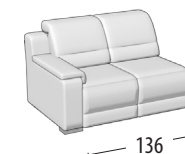

Scegli la tua misura

H: 89
Profondità: 100

Divano 3 posti Maxi

Divano 3 posti Maxi
1 relax elettrico

Divano 3 posti Maxi
2 relax elettrici

Divano 3 posti

Divano 3 posti
1 relax elettrico

Divano 3 posti
2 relax elettrici

Divano 2 posti

Divano 2 posti
1 relax elettrico

Divano 2 posti
2 relax elettrici

Poltrona

Poltrona 1 relax elettrico

Terminale 3 posti Maxi

Terminale 3 posti Maxi
1 relax elettrico

Terminale 3 posti Maxi
2 relax elettrici

Terminale 3 posti

Terminale 3 posti
1 relax elettrico

Terminale 3 posti
2 relax elettrici

Terminale 2 posti

Terminale 2 posti
1 relax elettrico

Terminale 2 posti
2 relax elettrici

Terminale 1 posto Maxi

Terminale 1 posto Maxi
relax elettrico

Terminale 1 posto

Terminale 1 posto
relax elettrico

Elemento centrale 1 posto

Elemento centrale
1 posto mini

Angolo tondo

Chaise longue

Pouff quadrato