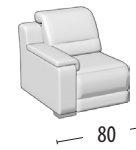

Scegli la tua misura

H: 89
Profondità: 100

Divano 3 posti Maxi

Divano 3 posti Maxi
1 relax elettrico

Divano 3 posti Maxi
2 relax elettrici

Divano 3 posti

Divano 3 posti
1 relax elettrico

Divano 3 posti
2 relax elettrici

Divano 2 posti

Divano 2 posti
1 relax elettrico

Divano 2 posti
2 relax elettrici

Poltrona

Poltrona 1 relax elettrico

Terminale 3 posti Maxi

Terminale 3 posti Maxi
1 relax elettrico

Terminale 3 posti Maxi
2 relax elettrici

Terminale 3 posti

Terminale 3 posti
1 relax elettrico

Terminale 3 posti
2 relax elettrici

Terminale 2 posti

Terminale 2 posti
1 relax elettrico

Terminale 2 posti
2 relax elettrici

Terminale 1 posto Maxi

Terminale 1 posto Maxi
relax elettrico

Terminale 1 posto

Terminale 1 posto
relax elettrico

Elemento centrale 1 posto

Elemento centrale
1 posto mini

Angolo tondo

Chaise longue

Pouff quadrato