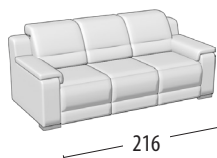

Scegli la tua misura

H: 89
Profondità: 100

Divano 3 posti Maxi

Divano 3 posti Maxi
1 relax elettrico

Divano 3 posti Maxi
2 relax elettrici

Divano 3 posti

Divano 3 posti
1 relax elettrico

Divano 3 posti
2 relax elettrici

Divano 2 posti

Divano 2 posti
1 relax elettrico

Divano 2 posti
2 relax elettrici

Poltrona

Poltrona 1 relax elettrico

Terminale 3 posti Maxi

Terminale 3 posti Maxi
1 relax elettrico

Terminale 3 posti Maxi
2 relax elettrici

Terminale 1 posto

Terminale 1 posto
relax elettrico

Elemento centrale 1 posto

Elemento centrale
1 posto mini

Angolo tondo

Chaise longue

Pouff quadrato