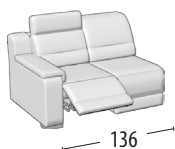

Scegli la tua misura

H: 89
Profondità: 100

Divano 3 posti Maxi

Divano 3 posti Maxi
1 relax elettrico

Divano 3 posti Maxi
2 relax elettrici

Divano 3 posti

Divano 3 posti
1 relax elettrico

Divano 3 posti
2 relax elettrici

Divano 2 posti

Divano 2 posti
1 relax elettrico

Divano 2 posti
2 relax elettrici

Poltrona

Poltrona 1 relax elettrico

Terminale 3 posti Maxi

Terminale 3 posti Maxi
1 relax elettrico

Terminale 3 posti Maxi
2 relax elettrici

Terminale 3 posti

Terminale 3 posti
1 relax elettrico

Terminale 3 posti
2 relax elettrici

Terminale 2 posti

Terminale 2 posti
1 relax elettrico

Terminale 2 posti
2 relax elettrici

Terminale 1 posto Maxi

Terminale 1 posto Maxi
relax elettrico

Terminale 1 posto

Terminale 1 posto
relax elettrico

Elemento centrale 1 posto

Elemento centrale
1 posto mini

Angolo tondo

Chaise longue

Pouff quadrato