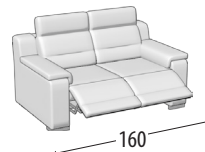

Scegli la tua misura

H: 89
Profondità: 100

Divano 3 posti Maxi

Divano 3 posti Maxi
1 relax elettrico

Divano 3 posti Maxi
2 relax elettrici

Divano 3 posti

Divano 3 posti
1 relax elettrico

Divano 3 posti
2 relax elettrici

Divano 2 posti

Divano 2 posti
1 relax elettrico

Divano 2 posti
2 relax elettrici

Poltrona

Poltrona 1 relax elettrico

Terminale 3 posti Maxi

Terminale 3 posti Maxi
1 relax elettrico

Terminale 3 posti Maxi
2 relax elettrici

Terminale 3 posti

Terminale 3 posti
1 relax elettrico

Terminale 3 posti
2 relax elettrici

Terminale 2 posti

Terminale 2 posti
1 relax elettrico

Terminale 2 posti
2 relax elettrici

Terminale 1 posto Maxi

Terminale 1 posto Maxi
relax elettrico

Terminale 1 posto

Terminale 1 posto
relax elettrico

Elemento centrale 1 posto

Elemento centrale
1 posto mini

Angolo tondo

Chaise longue

Pouff quadrato