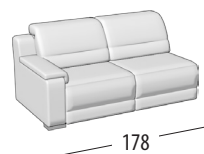

Scegli la tua misura

H: 89
Profondità: 100

Divano 3 posti Maxi

Divano 3 posti Maxi
1 relax elettrico

Divano 3 posti Maxi
2 relax elettrici

Divano 3 posti

Divano 3 posti
1 relax elettrico

Divano 3 posti
2 relax elettrici

Divano 2 posti

Divano 2 posti
1 relax elettrico

Divano 2 posti
2 relax elettrici

Poltrona

Poltrona 1 relax elettrico

Terminale 3 posti Maxi

Terminale 3 posti Maxi
1 relax elettrico

Terminale 3 posti Maxi
2 relax elettrici

Terminale 3 posti

Terminale 3 posti
1 relax elettrico

Terminale 3 posti
2 relax elettrici

Terminale 2 posti

Terminale 2 posti
1 relax elettrico

Terminale 2 posti
2 relax elettrici

Terminale 1 posto Maxi

Terminale 1 posto Maxi
relax elettrico

Terminale 1 posto

Terminale 1 posto
relax elettrico

Elemento centrale 1 posto

Elemento centrale
1 posto mini

Angolo tondo

Chaise longue

Pouff quadrato