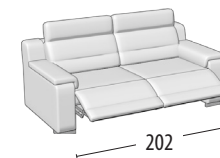

Scegli la tua misura

H: 89
Profondità: 100

Divano 3 posti Maxi

Divano 3 posti Maxi
1 relax elettrico

Divano 3 posti Maxi
2 relax elettrici

Divano 3 posti

Divano 3 posti
1 relax elettrico

Divano 3 posti
2 relax elettrici

Divano 2 posti

Divano 2 posti
1 relax elettrico

Divano 2 posti
2 relax elettrici

Poltrona

Poltrona 1 relax elettrico

Terminale 3 posti Maxi

Terminale 3 posti Maxi
1 relax elettrico

Terminale 3 posti Maxi
2 relax elettrici

Terminale 1 posto

Terminale 1 posto
relax elettrico

Elemento centrale 1 posto

Elemento centrale
1 posto mini

Angolo tondo

Chaise longue

Pouff quadrato