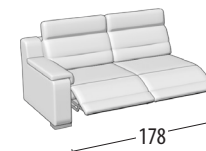

Scegli la tua misura

H: 89
Profondità: 100

Divano 3 posti Maxi

Divano 3 posti Maxi
1 relax elettrico

Divano 3 posti Maxi
2 relax elettrici

Divano 3 posti

Divano 3 posti
1 relax elettrico

Divano 3 posti
2 relax elettrici

Divano 2 posti

Divano 2 posti
1 relax elettrico

Divano 2 posti
2 relax elettrici

Poltrona

Poltrona 1 relax elettrico

Terminale 3 posti Maxi

Terminale 3 posti Maxi
1 relax elettrico

Terminale 3 posti Maxi
2 relax elettrici

Terminale 3 posti

Terminale 3 posti
1 relax elettrico

Terminale 3 posti
2 relax elettrici

Terminale 2 posti

Terminale 2 posti
1 relax elettrico

Terminale 2 posti
2 relax elettrici

Terminale 1 posto Maxi

Terminale 1 posto Maxi
relax elettrico

Terminale 1 posto

Terminale 1 posto
relax elettrico

Elemento centrale 1 posto

Elemento centrale
1 posto mini

Angolo tondo

Chaise longue

Pouff quadrato