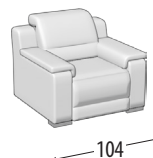

Scegli la tua misura

H: 89
Profondità: 100

Divano 3 posti Maxi

Divano 3 posti Maxi
1 relax elettrico

Divano 3 posti Maxi
2 relax elettrici

Divano 3 posti

Divano 3 posti
1 relax elettrico

Divano 3 posti
2 relax elettrici

Divano 2 posti

Divano 2 posti
1 relax elettrico

Divano 2 posti
2 relax elettrici

Poltrona

Poltrona 1 relax elettrico

Terminale 3 posti Maxi

Terminale 3 posti Maxi
1 relax elettrico

Terminale 3 posti Maxi
2 relax elettrici

Terminale 3 posti

Terminale 3 posti
1 relax elettrico

Terminale 3 posti
2 relax elettrici

Terminale 2 posti

Terminale 2 posti
1 relax elettrico

Terminale 2 posti
2 relax elettrici

Terminale 1 posto Maxi

Terminale 1 posto Maxi
relax elettrico

Terminale 1 posto

Terminale 1 posto
relax elettrico

Elemento centrale 1 posto

Elemento centrale
1 posto mini

Angolo tondo

Chaise longue

Pouff quadrato