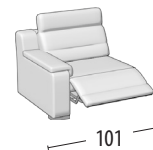

Scegli la tua misura

H: 89
Profondità: 100

Divano 3 posti Maxi

Divano 3 posti Maxi
1 relax elettrico

Divano 3 posti Maxi
2 relax elettrici

Divano 3 posti

Divano 3 posti
1 relax elettrico

Divano 3 posti
2 relax elettrici

Divano 2 posti

Divano 2 posti
1 relax elettrico

Divano 2 posti
2 relax elettrici

Poltrona

Poltrona 1 relax elettrico

Terminale 3 posti Maxi

Terminale 3 posti Maxi
1 relax elettrico

Terminale 3 posti Maxi
2 relax elettrici

Terminale 3 posti

Terminale 3 posti
1 relax elettrico

Terminale 3 posti
2 relax elettrici

Terminale 2 posti

Terminale 2 posti
1 relax elettrico

Terminale 2 posti
2 relax elettrici

Terminale 1 posto Maxi

Terminale 1 posto Maxi
relax elettrico

Terminale 1 posto

Terminale 1 posto
relax elettrico

Elemento centrale 1 posto

Elemento centrale
1 posto mini

Angolo tondo

Chaise longue

Pouff quadrato