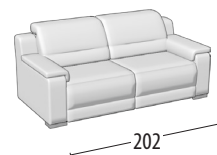

Scegli la tua misura

H: 89
Profondità: 100

Divano 3 posti Maxi

Divano 3 posti Maxi
1 relax elettrico

Divano 3 posti Maxi
2 relax elettrici

Divano 3 posti

Divano 3 posti
1 relax elettrico

Divano 3 posti
2 relax elettrici

Divano 2 posti

Divano 2 posti
1 relax elettrico

Divano 2 posti
2 relax elettrici

Poltrona

Poltrona 1 relax elettrico

Terminale 3 posti Maxi

Terminale 3 posti Maxi
1 relax elettrico

Terminale 3 posti Maxi
2 relax elettrici

Terminale 1 posto

Terminale 1 posto
relax elettrico

Elemento centrale 1 posto

Elemento centrale
1 posto mini

Angolo tondo

Chaise longue

Pouff quadrato