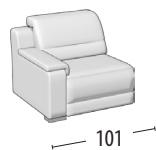

Scegli la tua misura

H: 89
Profondità: 100

Divano 3 posti Maxi

Divano 3 posti Maxi
1 relax elettrico

Divano 3 posti Maxi
2 relax elettrici

Divano 3 posti

Divano 3 posti
1 relax elettrico

Divano 3 posti
2 relax elettrici

Divano 2 posti

Divano 2 posti
1 relax elettrico

Divano 2 posti
2 relax elettrici

Poltrona

Poltrona 1 relax elettrico

Terminale 3 posti Maxi

Terminale 3 posti Maxi
1 relax elettrico

Terminale 3 posti Maxi
2 relax elettrici

Terminale 3 posti

Terminale 3 posti
1 relax elettrico

Terminale 3 posti
2 relax elettrici

Terminale 2 posti

Terminale 2 posti
1 relax elettrico

Terminale 2 posti
2 relax elettrici

Terminale 1 posto Maxi

Terminale 1 posto Maxi
relax elettrico

Terminale 1 posto

Terminale 1 posto
relax elettrico

Elemento centrale 1 posto

Elemento centrale
1 posto mini

Angolo tondo

Chaise longue

Pouff quadrato