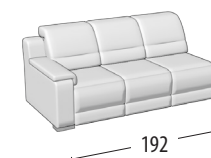

Scegli la tua misura

H: 89
Profondità: 100

Divano 3 posti Maxi

Divano 3 posti Maxi
1 relax elettrico

Divano 3 posti Maxi
2 relax elettrici

Divano 3 posti

Divano 3 posti
1 relax elettrico

Divano 3 posti
2 relax elettrici

Divano 2 posti

Divano 2 posti
1 relax elettrico

Divano 2 posti
2 relax elettrici

Poltrona

Poltrona 1 relax elettrico

Terminale 3 posti Maxi

Terminale 3 posti Maxi
1 relax elettrico

Terminale 3 posti Maxi
2 relax elettrici

Terminale 3 posti

Terminale 3 posti
1 relax elettrico

Terminale 3 posti
2 relax elettrici

Terminale 2 posti

Terminale 2 posti
1 relax elettrico

Terminale 2 posti
2 relax elettrici

Terminale 1 posto Maxi

Terminale 1 posto Maxi
relax elettrico

Terminale 1 posto

Terminale 1 posto
relax elettrico

Elemento centrale 1 posto

Elemento centrale
1 posto mini

Angolo tondo

Chaise longue

Pouff quadrato