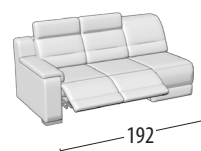

Scegli la tua misura

H: 89
Profondità: 100

Divano 3 posti Maxi

Divano 3 posti Maxi
1 relax elettrico

Divano 3 posti Maxi
2 relax elettrici

Divano 3 posti

Divano 3 posti
1 relax elettrico

Divano 3 posti
2 relax elettrici

Divano 2 posti

Divano 2 posti
1 relax elettrico

Divano 2 posti
2 relax elettrici

Poltrona

Poltrona 1 relax elettrico

Terminale 3 posti Maxi

Terminale 3 posti Maxi
1 relax elettrico

Terminale 3 posti Maxi
2 relax elettrici

Terminale 3 posti

Terminale 3 posti
1 relax elettrico

Terminale 3 posti
2 relax elettrici

Terminale 2 posti

Terminale 2 posti
1 relax elettrico

Terminale 2 posti
2 relax elettrici

Terminale 1 posto Maxi

Terminale 1 posto Maxi
relax elettrico

Terminale 1 posto

Terminale 1 posto
relax elettrico

Elemento centrale 1 posto

Elemento centrale
1 posto mini

Angolo tondo

Chaise longue

Pouff quadrato