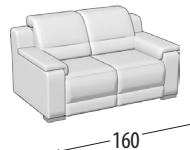

Scegli la tua misura

H: 89
Profondità: 100

Divano 3 posti Maxi

Divano 3 posti Maxi
1 relax elettrico

Divano 3 posti Maxi
2 relax elettrici

Divano 3 posti

Divano 3 posti
1 relax elettrico

Divano 3 posti
2 relax elettrici

Divano 2 posti

Divano 2 posti
1 relax elettrico

Divano 2 posti
2 relax elettrici

Poltrona

Poltrona 1 relax elettrico

Terminale 3 posti Maxi

Terminale 3 posti Maxi
1 relax elettrico

Terminale 3 posti Maxi
2 relax elettrici

Terminale 1 posto

Terminale 1 posto
relax elettrico

Elemento centrale 1 posto

Elemento centrale
1 posto mini

Angolo tondo

Chaise longue

Pouff quadrato