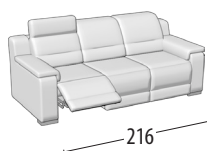

Scegli la tua misura

H: 89
Profondità: 100

Divano 3 posti Maxi

Divano 3 posti Maxi
1 relax elettrico

Divano 3 posti Maxi
2 relax elettrici

Divano 3 posti

Divano 3 posti
1 relax elettrico

Divano 3 posti
2 relax elettrici

Divano 2 posti

Divano 2 posti
1 relax elettrico

Divano 2 posti
2 relax elettrici

Poltrona

Poltrona 1 relax elettrico

Terminale 3 posti Maxi

Terminale 3 posti Maxi
1 relax elettrico

Terminale 3 posti Maxi
2 relax elettrici

Terminale 3 posti

Terminale 3 posti
1 relax elettrico

Terminale 3 posti
2 relax elettrici

Terminale 2 posti

Terminale 2 posti
1 relax elettrico

Terminale 2 posti
2 relax elettrici

Terminale 1 posto Maxi

Terminale 1 posto Maxi
relax elettrico

Terminale 1 posto

Terminale 1 posto
relax elettrico

Elemento centrale 1 posto

Elemento centrale
1 posto mini

Angolo tondo

Chaise longue

Pouff quadrato