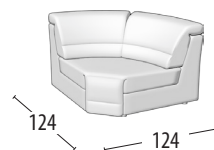

Scegli la tua misura

H: 89
Profondità: 100

Divano 3 posti Maxi

Divano 3 posti Maxi
1 relax elettrico

Divano 3 posti Maxi
2 relax elettrici

Divano 3 posti

Divano 3 posti
1 relax elettrico

Divano 3 posti
2 relax elettrici

Terminale 1 posto

Terminale 1 posto
relax elettrico

Elemento centrale 1 posto

Elemento centrale
1 posto mini

Angolo tondo

Chaise longue

Pouff quadrato