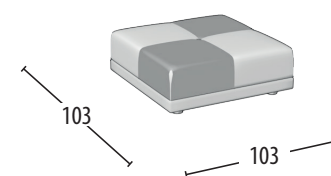

Scegli la tua misura

h = 89
profondità = 103

Divano 3 posti combinato

Divano 2 posti combinato

Terminale 3 posti combinato

Terminale 2 posti combinato

Terminale 1 posto combinato

Terminale 1 posto piccolo combinato

Elemento centrale 3 posti combinato

Elemento centrale 2 posti combinato

Elemento centrale 1 posto combinato

Elemento centrale 1 posto piccolo combinato

Chaise longue con bracciolo combinato

Chaise longue senza bracciolo combinato

Angolo con 3 cuscini combinato

Pouff quadrato combinato

Pouff rettangolare combinato

Poggia testa

Misure: 60x12x20h

Schienale mobile