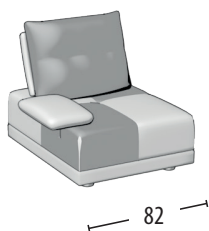

Scegli la tua misura

h = 89
profondità = 103

Divano 3 posti combinato

Divano 2 posti combinato

Terminale 3 posti combinato

Terminale 2 posti combinato

Terminale 1 posto combinato

Terminale 1 posto piccolo combinato

Elemento centrale 3 posti combinato

Elemento centrale 2 posti combinato

Elemento centrale 1 posto combinato

Elemento centrale 1 posto piccolo combinato

Chaise longue con bracciolo combinato

Chaise longue senza bracciolo combinato

Angolo con 3 cuscini combinato

Pouff quadrato combinato

Pouff rettangolare combinato

Poggia testa

Misure: 60x12x20h

Schienale mobile