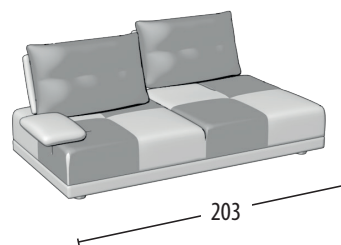

Scegli la tua misura

h = 89
profondità = 103

Divano 3 posti combinato

Divano 2 posti combinato

Terminale 3 posti combinato

Terminale 2 posti combinato

Terminale 1 posto combinato

Terminale 1 posto piccolo combinato

Elemento centrale 3 posti combinato

Elemento centrale 2 posti combinato

Elemento centrale 1 posto combinato

Elemento centrale 1 posto piccolo combinato

Chaise longue con bracciolo combinato

Chaise longue senza bracciolo combinato

Angolo con 3 cuscini combinato

Pouff quadrato combinato

Pouff rettangolare combinato

Poggia testa

Misure: 60x12x20h

Schienale mobile