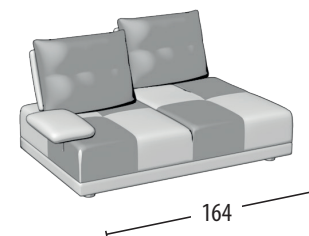

Scegli la tua misura

h = 89
profondità = 103

Divano 3 posti combinato

Divano 2 posti combinato

Terminale 3 posti combinato

Terminale 2 posti combinato

Terminale 1 posto combinato

Terminale 1 posto piccolo combinato

Elemento centrale 3 posti combinato

Elemento centrale 2 posti combinato

Elemento centrale 1 posto combinato

Elemento centrale 1 posto piccolo combinato

Chaise longue con bracciolo combinato

Chaise longue senza bracciolo combinato

Angolo con 3 cuscini combinato

Pouff quadrato combinato

Pouff rettangolare combinato

Poggia testa

Misure: 60x12x20h

Schienale mobile