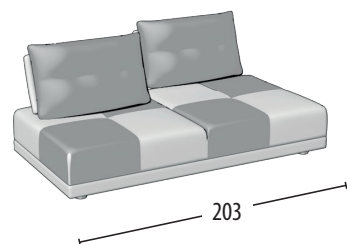

Scegli la tua misura

h = 89
profondità = 103

Divano 3 posti combinato

Divano 2 posti combinato

Terminale 3 posti combinato

Terminale 2 posti combinato

Terminale 1 posto combinato

Terminale 1 posto piccolo combinato

Elemento centrale 3 posti combinato

Elemento centrale 2 posti combinato

Elemento centrale 1 posto combinato

Elemento centrale 1 posto piccolo combinato

Chaise longue con bracciolo combinato

Chaise longue senza bracciolo combinato

Angolo con 3 cuscini combinato

Pouff quadrato combinato

Pouff rettangolare combinato

Poggia testa

Misure: 60x12x20h

Schienale mobile