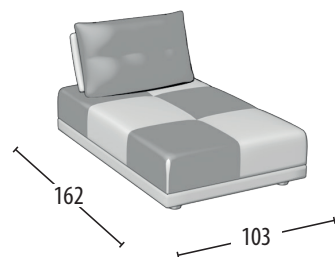

Scegli la tua misura

h = 89
profondità = 103

Divano 3 posti combinato

Divano 2 posti combinato

Terminale 3 posti combinato

Terminale 2 posti combinato

Terminale 1 posto combinato

Terminale 1 posto piccolo combinato

Elemento centrale 3 posti combinato

Elemento centrale 2 posti combinato

Elemento centrale 1 posto combinato

Elemento centrale 1 posto piccolo combinato

Chaise longue con bracciolo combinato

Chaise longue senza bracciolo combinato

Angolo con 3 cuscini combinato

Pouff quadrato combinato

Pouff rettangolare combinato

Poggia testa

Misure: 60x12x20h

Schienale mobile