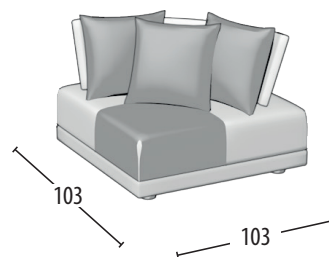

Scegli la tua misura

h = 89
profondità = 103

Divano 3 posti combinato

Divano 2 posti combinato

Terminale 3 posti combinato

Terminale 2 posti combinato

Terminale 1 posto combinato

Terminale 1 posto piccolo combinato

Elemento centrale 3 posti combinato

Elemento centrale 2 posti combinato

Elemento centrale 1 posto combinato

Elemento centrale 1 posto piccolo combinato

Chaise longue con bracciolo combinato

Chaise longue senza bracciolo combinato

Angolo con 3 cuscini combinato

Pouff quadrato combinato

Pouff rettangolare combinato

Poggia testa

Misure: 60x12x20h

Schienale mobile