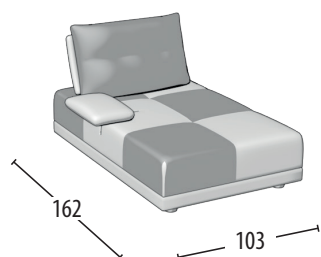

Scegli la tua misura

h = 89
profondità = 103

Divano 3 posti combinato

Divano 2 posti combinato

Terminale 3 posti combinato

Terminale 2 posti combinato

Terminale 1 posto combinato

Terminale 1 posto piccolo combinato

Elemento centrale 3 posti combinato

Elemento centrale 2 posti combinato

Elemento centrale 1 posto combinato

Elemento centrale 1 posto piccolo combinato

Chaise longue con bracciolo combinato

Chaise longue senza bracciolo combinato

Angolo con 3 cuscini combinato

Pouff quadrato combinato

Pouff rettangolare combinato

Poggia testa

Misure: 60x12x20h

Schienale mobile