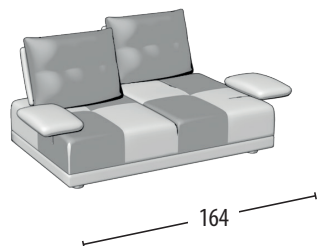

Scegli la tua misura

h = 89
profondità = 103

Divano 3 posti combinato

Divano 2 posti combinato

Terminale 3 posti combinato

Terminale 2 posti combinato

Terminale 1 posto combinato

Terminale 1 posto piccolo combinato

Elemento centrale 3 posti combinato

Elemento centrale 2 posti combinato

Elemento centrale 1 posto combinato

Elemento centrale 1 posto piccolo combinato

Chaise longue con bracciolo combinato

Chaise longue senza bracciolo combinato

Angolo con 3 cuscini combinato

Pouff quadrato combinato

Pouff rettangolare combinato

Poggia testa

Misure: 60x12x20h

Schienale mobile