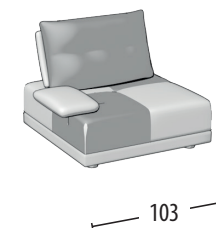

Scegli la tua misura

h = 89
profondità = 103

Divano 3 posti combinato

Divano 2 posti combinato

Terminale 3 posti combinato

Terminale 2 posti combinato

Terminale 1 posto combinato

Terminale 1 posto piccolo combinato

Elemento centrale 3 posti combinato

Elemento centrale 2 posti combinato

Elemento centrale 1 posto combinato

Elemento centrale 1 posto piccolo combinato

Chaise longue con bracciolo combinato

Chaise longue senza bracciolo combinato

Angolo con 3 cuscini combinato

Pouff quadrato combinato

Pouff rettangolare combinato

Poggia testa

Misure: 60x12x20h

Schienale mobile