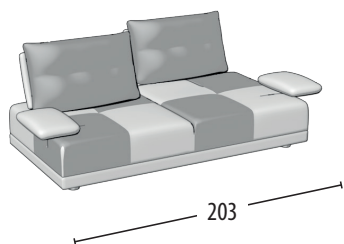

Scegli la tua misura

h = 89
profondità = 103

Divano 3 posti combinato

Divano 2 posti combinato

Terminale 3 posti combinato

Terminale 2 posti combinato

Terminale 1 posto combinato

Terminale 1 posto piccolo combinato

Elemento centrale 3 posti combinato

Elemento centrale 2 posti combinato

Elemento centrale 1 posto combinato

Elemento centrale 1 posto piccolo combinato

Chaise longue con bracciolo combinato

Chaise longue senza bracciolo combinato

Angolo con 3 cuscini combinato

Pouff quadrato combinato

Pouff rettangolare combinato

Poggia testa

Misure: 60x12x20h

Schienale mobile