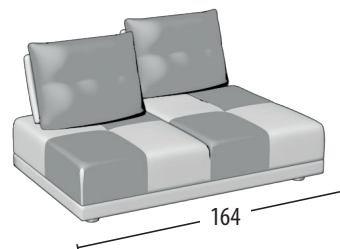

Scegli la tua misura

h = 89
profondità = 103

Divano 3 posti combinato

Divano 2 posti combinato

Terminale 3 posti combinato

Terminale 2 posti combinato

Terminale 1 posto combinato

Terminale 1 posto piccolo combinato

Elemento centrale 3 posti combinato

Elemento centrale 2 posti combinato

Elemento centrale 1 posto combinato

Elemento centrale 1 posto piccolo combinato

Chaise longue con bracciolo combinato

Chaise longue senza bracciolo combinato

Angolo con 3 cuscini combinato

Pouff quadrato combinato

Pouff rettangolare combinato

Poggia testa

Misure: 60x12x20h

Schienale mobile