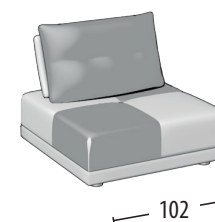

Scegli la tua misura

h = 89
profondità = 103

Divano 3 posti combinato

Divano 2 posti combinato

Terminale 3 posti combinato

Terminale 2 posti combinato

Terminale 1 posto combinato

Terminale 1 posto piccolo combinato

Elemento centrale 3 posti combinato

Elemento centrale 2 posti combinato

Elemento centrale 1 posto combinato

Elemento centrale 1 posto piccolo combinato

Chaise longue con bracciolo combinato

Chaise longue senza bracciolo combinato

Angolo con 3 cuscini combinato

Pouff quadrato combinato

Pouff rettangolare combinato

Poggia testa

Misure: 60x12x20h

Schienale mobile