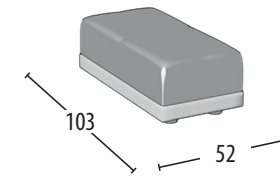

Scegli la tua misura

h = 89
profondità = 103

Divano 3 posti combinato

Divano 2 posti combinato

Terminale 3 posti combinato

Terminale 2 posti combinato

Terminale 1 posto combinato

Terminale 1 posto piccolo combinato

Elemento centrale 3 posti combinato

Elemento centrale 2 posti combinato

Elemento centrale 1 posto combinato

Elemento centrale 1 posto piccolo combinato

Chaise longue con bracciolo combinato

Chaise longue senza bracciolo combinato

Angolo con 3 cuscini combinato

Pouff quadrato combinato

Pouff rettangolare combinato

Poggia testa

Misure: 60x12x20h

Schienale mobile