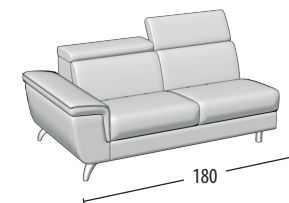

Scegli la tua misura

h = 76
profondità = 101

Divano 3 posti con bordino

Divano 3 posti con pouff delfino con bordino

Divano 2 posti con bordino

Divano 2 posti con pouff delfino con bordino

Poltrona con bordino

Terminale 3 posti con bordino

Terminale 3 posti con pouff delfino con bordino

Terminale 2 posti con bordino

Terminale 2 posti con pouff delfino con bordino

Terminale 1 posto MAXI con bordino

Terminale 1 posto con bordino

Elemento centrale 2 posti

Elemento centrale 3 posti

Elemento centrale 1 posto MAXI

Elemento centrale 1 posto

Angolo elemento 1 posto pouff

Angolo retto

Chaise longue con bordino

Pouff quadrato