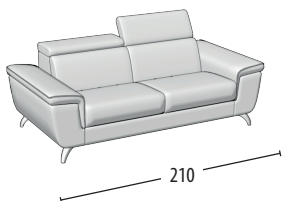

Scegli la tua misura

h = 76
profondità = 101

Divano 3 posti con bordino

Divano 3 posti con pouff delfino con bordino

Divano 2 posti con bordino

Divano 2 posti con pouff delfino con bordino

Poltrona con bordino

Terminale 3 posti con bordino

Terminale 3 posti con pouff delfino con bordino

Terminale 2 posti con bordino

Terminale 2 posti con pouff delfino con bordino

Terminale 1 posto MAXI con bordino

Terminale 1 posto con bordino

Elemento centrale 2 posti

Elemento centrale 3 posti

Elemento centrale 1 posto MAXI

Elemento centrale 1 posto

Angolo elemento 1 posto pouff

Angolo retto

Chaise longue con bordino

Pouff quadrato