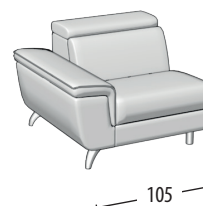

Scegli la tua misura

h = 76
profondità = 101

Divano 3 posti con bordino

Divano 3 posti con pouff delfino con bordino

Divano 2 posti con bordino

Divano 2 posti con pouff delfino con bordino

Poltrona con bordino

Terminale 3 posti con bordino

Terminale 3 posti con pouff delfino con bordino

Terminale 2 posti con bordino

Terminale 2 posti con pouff delfino con bordino

Terminale 1 posto MAXI con bordino

Terminale 1 posto con bordino

Elemento centrale 2 posti

Elemento centrale 3 posti

Elemento centrale 1 posto MAXI

Elemento centrale 1 posto

Angolo elemento 1 posto pouff

Angolo retto

Chaise longue con bordino

Pouff quadrato