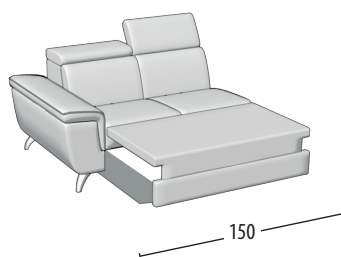

Scegli la tua misura

h = 76
profondità = 101

Divano 3 posti con bordino

Divano 3 posti con pouff delfino con bordino

Divano 2 posti con bordino

Divano 2 posti con pouff delfino con bordino

Poltrona con bordino

Terminale 3 posti con bordino

Terminale 3 posti con pouff delfino con bordino

Terminale 2 posti con bordino

Terminale 2 posti con pouff delfino con bordino

Terminale 1 posto MAXI con bordino

Terminale 1 posto con bordino

Elemento centrale 2 posti

Elemento centrale 3 posti

Elemento centrale 1 posto MAXI

Elemento centrale 1 posto

Angolo elemento 1 posto pouff

Angolo retto

Chaise longue con bordino

Pouff quadrato