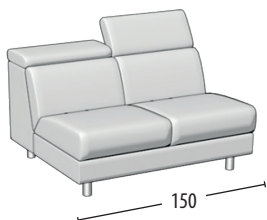

Scegli la tua misura

h = 76
profondità = 101

Divano 3 posti con bordino

Divano 3 posti con pouff delfino con bordino

Divano 2 posti con bordino

Divano 2 posti con pouff delfino con bordino

Poltrona con bordino

Terminale 3 posti con bordino

Terminale 3 posti con pouff delfino con bordino

Terminale 2 posti con bordino

Terminale 2 posti con pouff delfino con bordino

Terminale 1 posto MAXI con bordino

Terminale 1 posto con bordino

Elemento centrale 2 posti

Elemento centrale 3 posti

Elemento centrale 1 posto MAXI

Elemento centrale 1 posto

Angolo elemento 1 posto pouff

Angolo retto

Chaise longue con bordino

Pouff quadrato