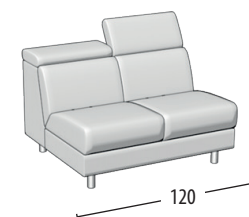

Scegli la tua misura

h = 76
profondità = 101

Divano 3 posti con bordino

Divano 3 posti con pouff delfino con bordino

Divano 2 posti con bordino

Divano 2 posti con pouff delfino con bordino

Poltrona con bordino

Terminale 3 posti con bordino

Terminale 3 posti con pouff delfino con bordino

Terminale 2 posti con bordino

Terminale 2 posti con pouff delfino con bordino

Terminale 1 posto MAXI con bordino

Terminale 1 posto con bordino

Elemento centrale 2 posti

Elemento centrale 3 posti

Elemento centrale 1 posto MAXI

Elemento centrale 1 posto

Angolo elemento 1 posto pouff

Angolo retto

Chaise longue con bordino

Pouff quadrato