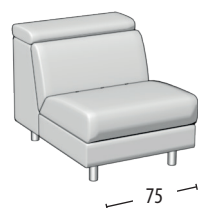

Scegli la tua misura

h = 76
profondità = 101

Divano 3 posti con bordino

Divano 3 posti con pouff delfino con bordino

Divano 2 posti con bordino

Divano 2 posti con pouff delfino con bordino

Poltrona con bordino

Terminale 3 posti con bordino

Terminale 3 posti con pouff delfino con bordino

Terminale 2 posti con bordino

Terminale 2 posti con pouff delfino con bordino

Terminale 1 posto MAXI con bordino

Terminale 1 posto con bordino

Elemento centrale 2 posti

Elemento centrale 3 posti

Elemento centrale 1 posto MAXI

Elemento centrale 1 posto

Angolo elemento 1 posto pouff

Angolo retto

Chaise longue con bordino

Pouff quadrato