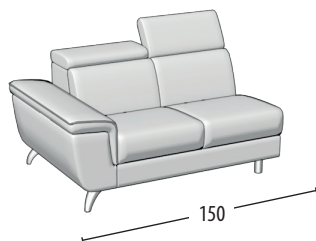

Scegli la tua misura

h = 76
profondità = 101

Divano 3 posti con bordino

Divano 3 posti con pouff delfino con bordino

Divano 2 posti con bordino

Divano 2 posti con pouff delfino con bordino

Poltrona con bordino

Terminale 3 posti con bordino

Terminale 3 posti con pouff delfino con bordino

Terminale 2 posti con bordino

Terminale 2 posti con pouff delfino con bordino

Terminale 1 posto MAXI con bordino

Terminale 1 posto con bordino

Elemento centrale 2 posti

Elemento centrale 3 posti

Elemento centrale 1 posto MAXI

Elemento centrale 1 posto

Angolo elemento 1 posto pouff

Angolo retto

Chaise longue con bordino

Pouff quadrato