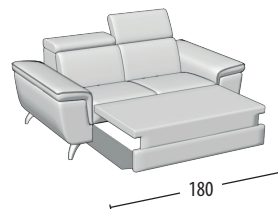

Scegli la tua misura

h = 76
profondità = 101

Divano 3 posti con bordino

Divano 3 posti con pouff delfino con bordino

Divano 2 posti con bordino

Divano 2 posti con pouff delfino con bordino

Poltrona con bordino

Terminale 3 posti con bordino

Terminale 3 posti con pouff delfino con bordino

Terminale 2 posti con bordino

Terminale 2 posti con pouff delfino con bordino

Terminale 1 posto MAXI con bordino

Terminale 1 posto con bordino

Elemento centrale 2 posti

Elemento centrale 3 posti

Elemento centrale 1 posto MAXI

Elemento centrale 1 posto

Angolo elemento 1 posto pouff

Angolo retto

Chaise longue con bordino

Pouff quadrato