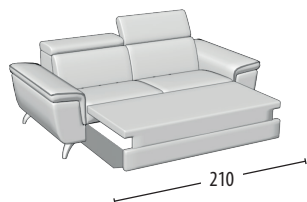

Scegli la tua misura

h = 76
profondità = 101

Divano 3 posti con bordino

Divano 3 posti con pouff delfino con bordino

Divano 2 posti con bordino

Divano 2 posti con pouff delfino con bordino

Poltrona con bordino

Terminale 3 posti con bordino

Terminale 3 posti con pouff delfino con bordino

Terminale 2 posti con bordino

Terminale 2 posti con pouff delfino con bordino

Terminale 1 posto MAXI con bordino

Terminale 1 posto con bordino

Elemento centrale 2 posti

Elemento centrale 3 posti

Elemento centrale 1 posto MAXI

Elemento centrale 1 posto

Angolo elemento 1 posto pouff

Angolo retto

Chaise longue con bordino

Pouff quadrato