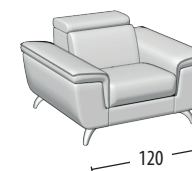

Scegli la tua misura

h = 76
profondità = 101

Divano 3 posti con bordino

Divano 3 posti con pouff delfino con bordino

Divano 2 posti con bordino

Divano 2 posti con pouff delfino con bordino

Poltrona con bordino

Terminale 3 posti con bordino

Terminale 3 posti con pouff delfino con bordino

Terminale 2 posti con bordino

Terminale 2 posti con pouff delfino con bordino

Terminale 1 posto MAXI con bordino

Terminale 1 posto con bordino

Elemento centrale 2 posti

Elemento centrale 3 posti

Elemento centrale 1 posto MAXI

Elemento centrale 1 posto

Angolo elemento 1 posto pouff

Angolo retto

Chaise longue con bordino

Pouff quadrato