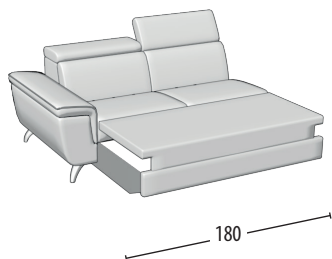

Scegli la tua misura

h = 76
profondità = 101

Divano 3 posti con bordino

Divano 3 posti con pouff delfino con bordino

Divano 2 posti con bordino

Divano 2 posti con pouff delfino con bordino

Poltrona con bordino

Terminale 3 posti con bordino

Terminale 3 posti con pouff delfino con bordino

Terminale 2 posti con bordino

Terminale 2 posti con pouff delfino con bordino

Terminale 1 posto MAXI con bordino

Terminale 1 posto con bordino

Elemento centrale 2 posti

Elemento centrale 3 posti

Elemento centrale 1 posto MAXI

Elemento centrale 1 posto

Angolo elemento 1 posto pouff

Angolo retto

Chaise longue con bordino

Pouff quadrato