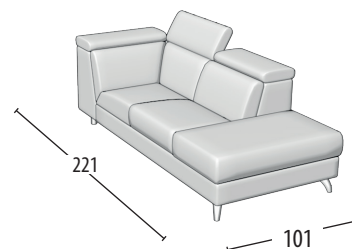

Scegli la tua misura

h = 76
profondità = 101

Divano 3 posti con bordino

Divano 3 posti con pouff delfino con bordino

Divano 2 posti con bordino

Divano 2 posti con pouff delfino con bordino

Poltrona con bordino

Terminale 3 posti con bordino

Terminale 3 posti con pouff delfino con bordino

Terminale 2 posti con bordino

Terminale 2 posti con pouff delfino con bordino

Terminale 1 posto MAXI con bordino

Terminale 1 posto con bordino

Elemento centrale 2 posti

Elemento centrale 3 posti

Elemento centrale 1 posto MAXI

Elemento centrale 1 posto

Angolo elemento 1 posto pouff

Angolo retto

Chaise longue con bordino

Pouff quadrato