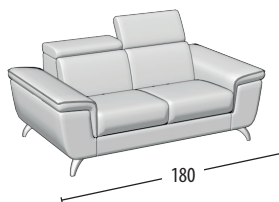

Scegli la tua misura

h = 76
profondità = 101

Divano 3 posti con bordino

Divano 3 posti con pouff delfino con bordino

Divano 2 posti con bordino

Divano 2 posti con pouff delfino con bordino

Poltrona con bordino

Terminale 3 posti con bordino

Terminale 3 posti con pouff delfino con bordino

Terminale 2 posti con bordino

Terminale 2 posti con pouff delfino con bordino

Terminale 1 posto MAXI con bordino

Terminale 1 posto con bordino

Elemento centrale 2 posti

Elemento centrale 3 posti

Elemento centrale 1 posto MAXI

Elemento centrale 1 posto

Angolo elemento 1 posto pouff

Angolo retto

Chaise longue con bordino

Pouff quadrato