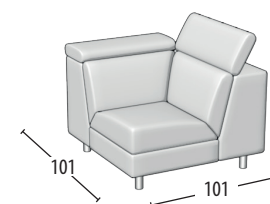

Scegli la tua misura

h = 76
profondità = 101

Divano 3 posti con bordino

Divano 3 posti con pouff delfino con bordino

Divano 2 posti con bordino

Divano 2 posti con pouff delfino con bordino

Poltrona con bordino

Terminale 3 posti con bordino

Terminale 3 posti con pouff delfino con bordino

Terminale 2 posti con bordino

Terminale 2 posti con pouff delfino con bordino

Terminale 1 posto MAXI con bordino

Terminale 1 posto con bordino

Elemento centrale 2 posti

Elemento centrale 3 posti

Elemento centrale 1 posto MAXI

Elemento centrale 1 posto

Angolo elemento 1 posto pouff

Angolo retto

Chaise longue con bordino

Pouff quadrato