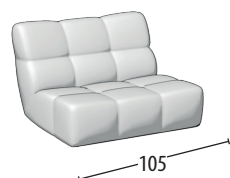

Scegli la tua misura

Profondità: 100

H: 87

Divano 3 posti

Divano 2 posti

Terminale 3 posti

Terminale 2 posti

Terminale 1 posto maxi

Terminale 1 posto

Centrale 3 posti

Centrale 2 posti

Centrale 1 posto maxi

Centrale 1 posto

Chaise longue senza bracciolo

Chaise longue

Pouff Rettangolare

Pouff Quadrato