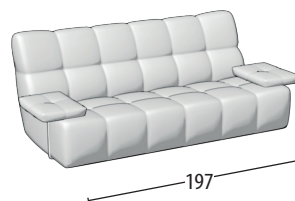

Scegli la tua misura

Profondità: 100

H: 87

Divano 3 posti

Divano 2 posti

Terminale 3 posti

Terminale 2 posti

Terminale 1 posto maxi

Terminale 1 posto

Centrale 3 posti

Centrale 2 posti

Centrale 1 posto maxi

Centrale 1 posto

Chaise longue senza bracciolo

Chaise longue

Pouff Rettangolare