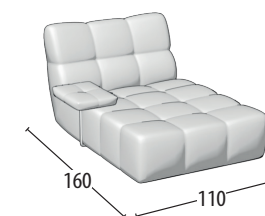

Scegli la tua misura

Profondità: 100

H: 87

Divano 3 posti

Divano 2 posti

Terminale 3 posti

Terminale 2 posti

Terminale 1 posto maxi

Terminale 1 posto

Centrale 3 posti

Centrale 2 posti

Centrale 1 posto maxi

Centrale 1 posto

Chaise longue senza bracciolo

Chaise longue

Pouff Rettangolare

Pouff Quadrato