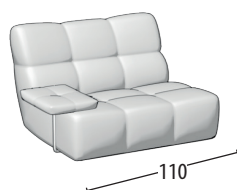

Scegli la tua misura

Profondità: 100

H: 87

Divano 3 posti

Divano 2 posti

Terminale 3 posti

Terminale 2 posti

Terminale 1 posto maxi

Terminale 1 posto

Centrale 3 posti

Centrale 2 posti

Centrale 1 posto maxi

Centrale 1 posto

Chaise longue senza bracciolo

Chaise longue

Pouff Rettangolare