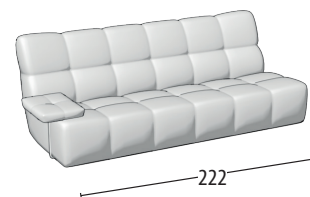

Scegli la tua misura

Profondità: 100

H: 87

Divano 3 posti

Divano 2 posti

Terminale 3 posti

Terminale 2 posti

Terminale 1 posto maxi

Terminale 1 posto

Centrale 3 posti

Centrale 2 posti

Centrale 1 posto maxi

Centrale 1 posto

Chaise longue senza bracciolo

Chaise longue

Pouff Rettangolare