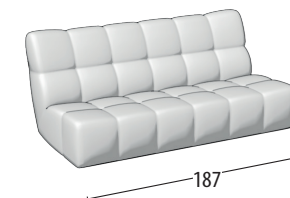

Scegli la tua misura

Profondità: 100

H: 87

Divano 3 posti

Divano 2 posti

Terminale 3 posti

Terminale 2 posti

Terminale 1 posto maxi

Terminale 1 posto

Centrale 3 posti

Centrale 2 posti

Centrale 1 posto maxi

Centrale 1 posto

Chaise longue senza bracciolo

Chaise longue

Pouff Rettangolare