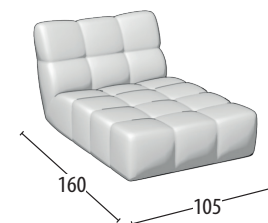

Scegli la tua misura

Profondità: 100

H: 87

Divano 3 posti

Divano 2 posti

Terminale 3 posti

Terminale 2 posti

Terminale 1 posto maxi

Terminale 1 posto

Centrale 3 posti

Centrale 2 posti

Centrale 1 posto maxi

Centrale 1 posto

Chaise longue senza bracciolo

Chaise longue

Pouff Rettangolare

Pouff Quadrato