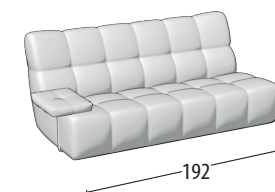

Scegli la tua misura

Profondità: 100

H: 87

Divano 3 posti

Divano 2 posti

Terminale 3 posti

Terminale 2 posti

Terminale 1 posto maxi

Terminale 1 posto

Centrale 3 posti

Centrale 2 posti

Centrale 1 posto maxi

Centrale 1 posto

Chaise longue senza bracciolo

Chaise longue

Pouff Rettangolare