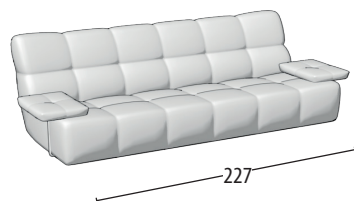

Scegli la tua misura

Profondità: 100

H: 87

Divano 3 posti

Divano 2 posti

Terminale 3 posti

Terminale 2 posti

Terminale 1 posto maxi

Terminale 1 posto

Centrale 3 posti

Centrale 2 posti

Centrale 1 posto maxi

Centrale 1 posto

Chaise longue senza bracciolo

Chaise longue

Pouff Rettangolare