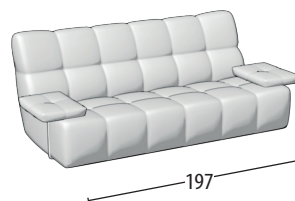

Scegli la tua misura

Profondità: 100

H: 87

Divano 3 posti

Divano 2 posti

Terminale 3 posti

Terminale 2 posti

Terminale 1 posto grande

Terminale 1 posto piccolo

Centrale 3 posti

Centrale 2 posti

Centrale grande

Centrale piccolo

Chaise longue

Chaise longue con bracciolo

Pouff Rettangolare