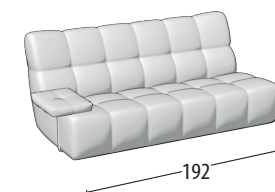

Scegli la tua misura

Profondità: 100

H: 87

Divano 3 posti

Divano 2 posti

Terminale 3 posti

Terminale 2 posti

Terminale 1 posto grande

Terminale 1 posto piccolo

Centrale 3 posti

Centrale 2 posti

Centrale grande

Centrale piccolo

Chaise longue

Chaise longue con bracciolo

Pouff Rettangolare