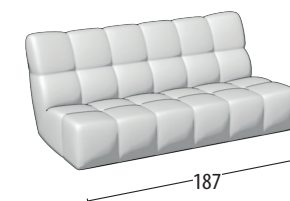

Scegli la tua misura

Profondità: 100

H: 87

Divano 3 posti

Divano 2 posti

Terminale 3 posti

Terminale 2 posti

Terminale 1 posto grande

Terminale 1 posto piccolo

Centrale 3 posti

Centrale 2 posti

Centrale grande

Centrale piccolo

Chaise longue

Chaise longue con bracciolo

Pouff Rettangolare