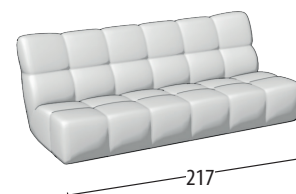

Scegli la tua misura

Profondità: 100

H: 87

Divano 3 posti

Divano 2 posti

Terminale 3 posti

Terminale 2 posti

Terminale 1 posto grande

Terminale 1 posto piccolo

Centrale 3 posti

Centrale 2 posti

Centrale grande

Centrale piccolo

Chaise longue

Chaise longue con bracciolo

Pouff Rettangolare