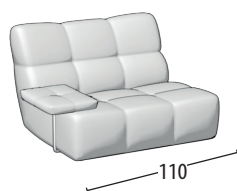

Scegli la tua misura

Profondità: 100

H: 87

Divano 3 posti

Divano 2 posti

Terminale 3 posti

Terminale 2 posti

Terminale 1 posto grande

Terminale 1 posto piccolo

Centrale 3 posti

Centrale 2 posti

Centrale grande

Centrale piccolo

Chaise longue

Chaise longue con bracciolo

Pouff Rettangolare