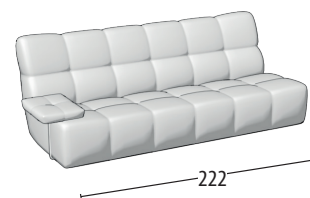

Scegli la tua misura

Profondità: 100

H: 87

Divano 3 posti

Divano 2 posti

Terminale 3 posti

Terminale 2 posti

Terminale 1 posto grande

Terminale 1 posto piccolo

Centrale 3 posti

Centrale 2 posti

Centrale grande

Centrale piccolo

Chaise longue

Chaise longue con bracciolo

Pouff Rettangolare