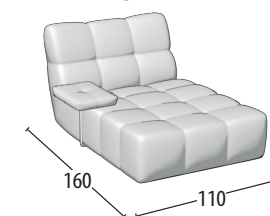

Scegli la tua misura

Profondità: 100

H: 87

Divano 3 posti

Divano 2 posti

Terminale 3 posti

Terminale 2 posti

Terminale 1 posto grande

Terminale 1 posto piccolo

Centrale 3 posti

Centrale 2 posti

Centrale grande

Centrale piccolo

Chaise longue

Chaise longue con bracciolo

Pouff Rettangolare

Pouff Quadrato