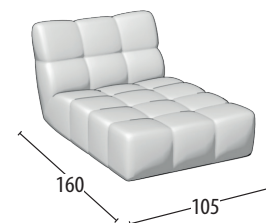

Scegli la tua misura

Profondità: 100

H: 87

Divano 3 posti

Divano 2 posti

Terminale 3 posti

Terminale 2 posti

Terminale 1 posto grande

Terminale 1 posto piccolo

Centrale 3 posti

Centrale 2 posti

Centrale grande

Centrale piccolo

Chaise longue

Chaise longue con bracciolo

Pouff Rettangolare

Pouff Quadrato