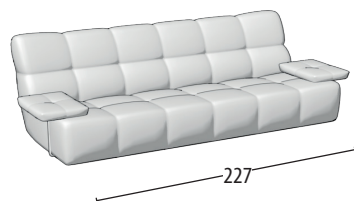

Scegli la tua misura

Profondità: 100

H: 87

Divano 3 posti

Divano 2 posti

Terminale 3 posti

Terminale 2 posti

Terminale 1 posto grande

Terminale 1 posto piccolo

Centrale 3 posti

Centrale 2 posti

Centrale grande

Centrale piccolo

Chaise longue

Chaise longue con bracciolo

Pouff Rettangolare