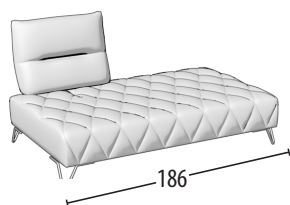

# Scegli la tua misura

h = 95  
profondità = 106

Divano 3 posti maxi

Divano 3 posti

Divano 2 posti

Poltrona

Terminale 3 posti maxi

Terminale 3 posti

Terminale 2 posti

Terminale 1 posto maxi

Terminale 1 posto

Terminale 1 posto pouff maxi

Terminale 1 posto pouff

Terminale 1 posto pouff mini

Elemento centrale 3 posti maxi

Elemento centrale 3 posti

Elemento centrale 2 posti

Elemento centrale 1 posto

Chaise longue

Chaise longue senza bracciolo

Pouff 3 posti maxi

Pouff 2 posti

Pouff quadrato

Pouff quadrato liscio