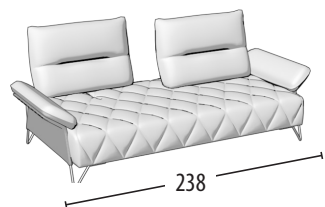

# Scegli la tua misura

h = 95  
profondità = 106

Divano 3 posti maxi

Divano 3 posti

Divano 2 posti

Poltrona

Terminale 3 posti maxi

Terminale 3 posti

Terminale 2 posti

Terminale 1 posto maxi

Terminale 1 posto

Terminale 1 posto pouff maxi

Terminale 1 posto pouff

Terminale 1 posto pouff mini

Elemento centrale 3 posti maxi

Elemento centrale 3 posti

Elemento centrale 2 posti

Elemento centrale 1 posto

Chaise longue

Chaise longue senza bracciolo

Pouff 3 posti maxi

Pouff 2 posti

Pouff quadrato

Pouff quadrato liscio