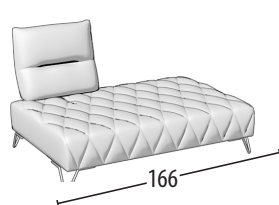

# Scegli la tua misura

h = 95  
profondità = 106

Divano 3 posti maxi

Divano 3 posti

Divano 2 posti

Poltrona

Terminale 3 posti maxi

Terminale 3 posti

Terminale 2 posti

Terminale 1 posto maxi

Terminale 1 posto

Terminale 1 posto pouff maxi

Terminale 1 posto pouff

Terminale 1 posto pouff mini

Elemento centrale 3 posti maxi

Elemento centrale 3 posti

Elemento centrale 2 posti

Elemento centrale 1 posto

Chaise longue

Chaise longue senza bracciolo

Pouff 3 posti maxi

Pouff 2 posti

Pouff quadrato

Pouff quadrato liscio