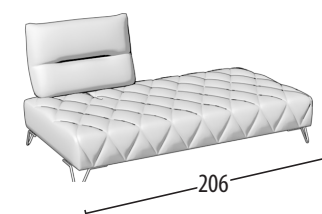

# Scegli la tua misura

h = 95  
profondità = 106

Divano 3 posti maxi

Divano 3 posti

Divano 2 posti

Poltrona

Terminale 3 posti maxi

Terminale 3 posti

Terminale 2 posti

Terminale 1 posto maxi

Terminale 1 posto

Terminale 1 posto pouff maxi

Terminale 1 posto pouff

Terminale 1 posto pouff mini

Elemento centrale 3 posti maxi

Elemento centrale 3 posti

Elemento centrale 2 posti

Elemento centrale 1 posto

Chaise longue

Chaise longue senza bracciolo

Pouff 3 posti maxi

Pouff 2 posti

Pouff quadrato

Pouff quadrato liscio