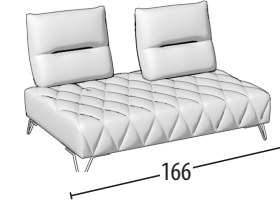

# Scegli la tua misura

h = 95  
profondità = 106

Divano 3 posti maxi

Divano 3 posti

Divano 2 posti

Poltrona

Terminale 3 posti maxi

Terminale 3 posti

Terminale 2 posti

Terminale 1 posto maxi

Terminale 1 posto

Terminale 1 posto pouff maxi

Terminale 1 posto pouff

Terminale 1 posto pouff mini

Elemento centrale 3 posti maxi

Elemento centrale 3 posti

Elemento centrale 2 posti

Elemento centrale 1 posto

Chaise longue

Chaise longue senza bracciolo

Pouff 3 posti maxi

Pouff 2 posti

Pouff quadrato

Pouff quadrato liscio