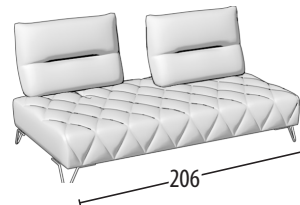

# Scegli la tua misura

h = 95  
profondità = 106

Divano 3 posti maxi

Divano 3 posti

Divano 2 posti

Poltrona

Terminale 3 posti maxi

Terminale 3 posti

Terminale 2 posti

Terminale 1 posto maxi

Terminale 1 posto

Terminale 1 posto pouff maxi

Terminale 1 posto pouff

Terminale 1 posto pouff mini

Elemento centrale 3 posti maxi

Elemento centrale 3 posti

Elemento centrale 2 posti

Elemento centrale 1 posto

Chaise longue

Chaise longue senza bracciolo

Pouff 3 posti maxi

Pouff 2 posti

Pouff quadrato

Pouff quadrato liscio