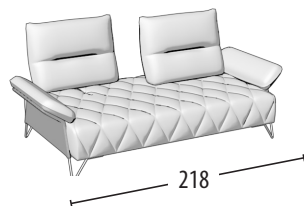

# Scegli la tua misura

h = 95  
profondità = 106

Divano 3 posti maxi

Divano 3 posti

Divano 2 posti

Poltrona

Terminale 3 posti maxi

Terminale 3 posti

Terminale 2 posti

Terminale 1 posto maxi

Terminale 1 posto

Terminale 1 posto pouff maxi

Terminale 1 posto pouff

Terminale 1 posto pouff mini

Elemento centrale 3 posti maxi

Elemento centrale 3 posti

Elemento centrale 2 posti

Elemento centrale 1 posto

Chaise longue

Chaise longue senza bracciolo

Pouff 3 posti maxi

Pouff 2 posti

Pouff quadrato

Pouff quadrato liscio