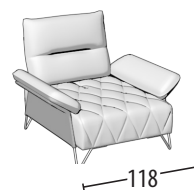

# Scegli la tua misura

h = 95  
profondità = 106

Divano 3 posti maxi

Divano 3 posti

Divano 2 posti

Poltrona

Terminale 3 posti maxi

Terminale 3 posti

Terminale 2 posti

Terminale 1 posto maxi

Terminale 1 posto

Terminale 1 posto pouff maxi

Terminale 1 posto pouff

Terminale 1 posto pouff mini

Elemento centrale 3 posti maxi

Elemento centrale 3 posti

Elemento centrale 2 posti

Elemento centrale 1 posto

Chaise longue

Chaise longue senza bracciolo

Pouff 3 posti maxi

Pouff 2 posti

Pouff quadrato

Pouff quadrato liscio