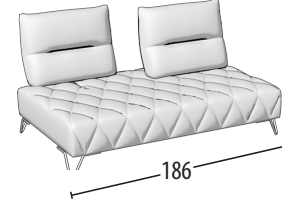

# Scegli la tua misura

h = 95  
profondità = 106

Divano 3 posti maxi

Divano 3 posti

Divano 2 posti

Poltrona

Terminale 3 posti maxi

Terminale 3 posti

Terminale 2 posti

Terminale 1 posto maxi

Terminale 1 posto

Terminale 1 posto pouff maxi

Terminale 1 posto pouff

Terminale 1 posto pouff mini

Elemento centrale 3 posti maxi

Elemento centrale 3 posti

Elemento centrale 2 posti

Elemento centrale 1 posto

Chaise longue

Chaise longue senza bracciolo

Pouff 3 posti maxi

Pouff 2 posti

Pouff quadrato

Pouff quadrato liscio