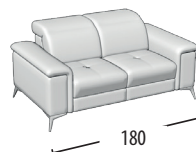

Scegli la tua misura

h = 80
profondità = 110

Divano 3 posti

Divano 3 posti 1 relax elettrico

Divano 3 posti 2 relax elettrici

Divano 2 posti

Divano 2 posti 1 relax elettrico

Divano 2 posti 2 relax elettrico

Terminale 3 posti

Terminale 3 posti 1 relax elettrico

Terminale 3 posti 2 relax elettrici

Terminale 2 posti

Terminale 2 posti 1 relax elettrico

Terminale 2 posti 2 relax elettrici

Terminale 1 posto maxi

Terminale 1 posto maxi 1 relax elettrico

Terminale 1 posto

Terminale 1 posto relax elettrico

Elemento centrale 1 posto maxi

Elemento centrale 1 posto maxi relax elettrico

Elemento centrale 1 posto

Elemento centrale 1 posto relax elettrico

Chaise longue maxi

Chaise longue

Angolo elemento 1 posto pouff

Terminale 1 posto pouff

Angolo

Pouff rettangolare