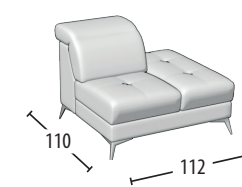

Scegli la tua misura

h = 80
profondità = 110

Divano 3 posti

Divano 3 posti 1 relax elettrico

Divano 3 posti 2 relax elettrici

Divano 2 posti

Divano 2 posti 1 relax elettrico

Divano 2 posti 2 relax elettrico

Terminale 1 posto

Terminale 1 posto relax elettrico

Elemento centrale 1 posto maxi

Elemento centrale 1 posto maxi relax elettrico

Elemento centrale 1 posto

Elemento centrale 1 posto relax elettrico

Chaise longue maxi

Chaise longue

Angolo elemento 1 posto pouff

Terminale 1 posto pouff

Angolo

Pouff rettangolare