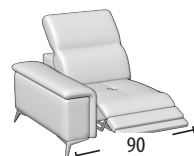

Scegli la tua misura

h = 80
profondità = 110

Divano 3 posti

Divano 3 posti 1 relax elettrico

Divano 3 posti 2 relax elettrici

Divano 2 posti

Divano 2 posti 1 relax elettrico

Divano 2 posti 2 relax elettrico

Terminale 3 posti

Terminale 3 posti 1 relax elettrico

Terminale 3 posti 2 relax elettrici

Terminale 2 posti

Terminale 2 posti 1 relax elettrico

Terminale 2 posti 2 relax elettrici

Terminale 1 posto maxi

Terminale 1 posto maxi 1 relax elettrico

Terminale 1 posto

Terminale 1 posto relax elettrico

Elemento centrale 1 posto maxi

Elemento centrale 1 posto maxi relax elettrico

Elemento centrale 1 posto

Elemento centrale 1 posto relax elettrico

Chaise longue maxi

Chaise longue

Angolo elemento 1 posto pouff

Terminale 1 posto pouff

Angolo

Pouff rettangolare