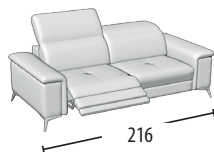

Scegli la tua misura

h = 80
profondità = 110

Divano 3 posti

Divano 3 posti 1 relax elettrico

Divano 3 posti 2 relax elettrici

Divano 2 posti

Divano 2 posti 1 relax elettrico

Divano 2 posti 2 relax elettrico

Terminale 3 posti

Terminale 3 posti 1 relax elettrico

Terminale 3 posti 2 relax elettrici

Terminale 2 posti

Terminale 2 posti 1 relax elettrico

Terminale 2 posti 2 relax elettrici

Terminale 1 posto maxi

Terminale 1 posto maxi 1 relax elettrico

Terminale 1 posto

Terminale 1 posto relax elettrico

Elemento centrale 1 posto maxi

Elemento centrale 1 posto maxi relax elettrico

Elemento centrale 1 posto

Elemento centrale 1 posto relax elettrico

Chaise longue maxi

Chaise longue

Angolo elemento 1 posto pouff

Terminale 1 posto pouff

Angolo

Pouff rettangolare