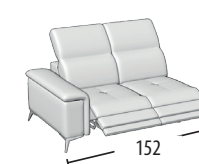

Scegli la tua misura

h = 80
profondità = 110

Divano 3 posti

Divano 3 posti 1 relax elettrico

Divano 3 posti 2 relax elettrici

Divano 2 posti

Divano 2 posti 1 relax elettrico

Divano 2 posti 2 relax elettrico

Terminale 3 posti

Terminale 3 posti 1 relax elettrico

Terminale 3 posti 2 relax elettrici

Terminale 2 posti

Terminale 2 posti 1 relax elettrico

Terminale 2 posti 2 relax elettrici

Terminale 1 posto maxi

Terminale 1 posto maxi 1 relax elettrico

Terminale 1 posto

Terminale 1 posto relax elettrico

Elemento centrale 1 posto maxi

Elemento centrale 1 posto maxi relax elettrico

Elemento centrale 1 posto

Elemento centrale 1 posto relax elettrico

Chaise longue maxi

Chaise longue

Angolo elemento 1 posto pouff

Terminale 1 posto pouff

Angolo

Pouff rettangolare