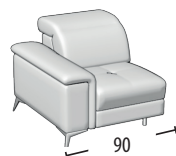

Scegli la tua misura

h = 80
profondità = 110

Divano 3 posti

Divano 3 posti 1 relax elettrico

Divano 3 posti 2 relax elettrici

Divano 2 posti

Divano 2 posti 1 relax elettrico

Divano 2 posti 2 relax elettrico

Terminale 3 posti

Terminale 3 posti 1 relax elettrico

Terminale 3 posti 2 relax elettrici

Terminale 2 posti

Terminale 2 posti 1 relax elettrico

Terminale 2 posti 2 relax elettrici

Terminale 1 posto maxi

Terminale 1 posto maxi 1 relax elettrico

Terminale 1 posto

Terminale 1 posto relax elettrico

Elemento centrale 1 posto maxi

Elemento centrale 1 posto maxi relax elettrico

Elemento centrale 1 posto

Elemento centrale 1 posto relax elettrico

Chaise longue maxi

Chaise longue

Angolo elemento 1 posto pouff

Terminale 1 posto pouff

Angolo

Pouff rettangolare