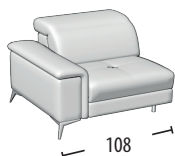

Scegli la tua misura

h = 80
profondità = 110

Divano 3 posti

Divano 3 posti 1 relax elettrico

Divano 3 posti 2 relax elettrici

Divano 2 posti

Divano 2 posti 1 relax elettrico

Divano 2 posti 2 relax elettrico

Terminale 3 posti

Terminale 3 posti 1 relax elettrico

Terminale 3 posti 2 relax elettrici

Terminale 2 posti

Terminale 2 posti 1 relax elettrico

Terminale 2 posti 2 relax elettrici

Terminale 1 posto maxi

Terminale 1 posto maxi 1 relax elettrico

Terminale 1 posto

Terminale 1 posto relax elettrico

Elemento centrale 1 posto maxi

Elemento centrale 1 posto maxi relax elettrico

Elemento centrale 1 posto

Elemento centrale 1 posto relax elettrico

Chaise longue maxi

Chaise longue

Angolo elemento 1 posto pouff

Terminale 1 posto pouff

Angolo

Pouff rettangolare