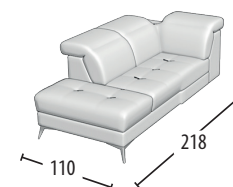

Scegli la tua misura

h = 80
profondità = 110

Divano 3 posti

Divano 3 posti 1 relax elettrico

Divano 3 posti 2 relax elettrici

Divano 2 posti

Divano 2 posti 1 relax elettrico

Divano 2 posti 2 relax elettrico

Terminale 1 posto

Terminale 1 posto relax elettrico

Elemento centrale 1 posto maxi

Elemento centrale 1 posto maxi relax elettrico

Elemento centrale 1 posto

Elemento centrale 1 posto relax elettrico

Chaise longue maxi

Chaise longue

Angolo elemento 1 posto pouff

Terminale 1 posto pouff

Angolo

Pouff rettangolare