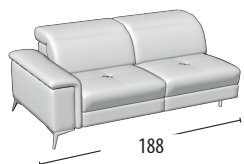

Scegli la tua misura

h = 80
profondità = 110

Divano 3 posti

Divano 3 posti 1 relax elettrico

Divano 3 posti 2 relax elettrici

Divano 2 posti

Divano 2 posti 1 relax elettrico

Divano 2 posti 2 relax elettrico

Terminale 3 posti

Terminale 3 posti 1 relax elettrico

Terminale 3 posti 2 relax elettrici

Terminale 2 posti

Terminale 2 posti 1 relax elettrico

Terminale 2 posti 2 relax elettrici

Terminale 1 posto maxi

Terminale 1 posto maxi 1 relax elettrico

Terminale 1 posto

Terminale 1 posto relax elettrico

Elemento centrale 1 posto maxi

Elemento centrale 1 posto maxi relax elettrico

Elemento centrale 1 posto

Elemento centrale 1 posto relax elettrico

Chaise longue maxi