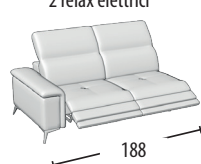

Scegli la tua misura

h = 80
profondità = 110

Divano 3 posti

Divano 3 posti 1 relax elettrico

Divano 3 posti 2 relax elettrici

Divano 2 posti

Divano 2 posti 1 relax elettrico

Divano 2 posti 2 relax elettrico

Terminale 3 posti

Terminale 3 posti 1 relax elettrico

Terminale 3 posti 2 relax elettrici

Terminale 2 posti

Terminale 2 posti 1 relax elettrico

Terminale 2 posti 2 relax elettrici

Terminale 1 posto maxi

Terminale 1 posto maxi 1 relax elettrico

Terminale 1 posto

Terminale 1 posto relax elettrico

Elemento centrale 1 posto maxi

Elemento centrale 1 posto maxi relax elettrico

Elemento centrale 1 posto

Elemento centrale 1 posto relax elettrico

Chaise longue maxi

Chaise longue

Angolo elemento 1 posto pouff

Terminale 1 posto pouff

Angolo

Pouff rettangolare