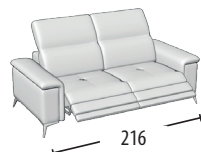

Scegli la tua misura

h = 80
profondità = 110

Divano 3 posti

Divano 3 posti 1 relax elettrico

Divano 3 posti 2 relax elettrici

Divano 2 posti

Divano 2 posti 1 relax elettrico

Divano 2 posti 2 relax elettrico

Terminale 3 posti

Terminale 3 posti 1 relax elettrico

Terminale 3 posti 2 relax elettrici

Terminale 2 posti

Terminale 2 posti 1 relax elettrico

Terminale 2 posti 2 relax elettrici

Terminale 1 posto maxi

Terminale 1 posto maxi 1 relax elettrico

Terminale 1 posto

Terminale 1 posto relax elettrico

Elemento centrale 1 posto maxi

Elemento centrale 1 posto maxi relax elettrico

Elemento centrale 1 posto

Elemento centrale 1 posto relax elettrico

Chaise longue maxi

Chaise longue

Angolo elemento 1 posto pouff

Terminale 1 posto pouff

Angolo

Pouff rettangolare