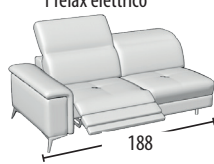

Scegli la tua misura

h = 80
profondità = 110

Divano 3 posti

Divano 3 posti 1 relax elettrico

Divano 3 posti 2 relax elettrici

Divano 2 posti

Divano 2 posti 1 relax elettrico

Divano 2 posti 2 relax elettrico

Terminale 3 posti

Terminale 3 posti 1 relax elettrico

Terminale 3 posti 2 relax elettrici

Terminale 2 posti

Terminale 2 posti 1 relax elettrico

Terminale 2 posti 2 relax elettrici

Terminale 1 posto maxi

Terminale 1 posto maxi 1 relax elettrico

Terminale 1 posto

Terminale 1 posto relax elettrico

Elemento centrale 1 posto maxi

Elemento centrale 1 posto maxi relax elettrico

Elemento centrale 1 posto

Elemento centrale 1 posto relax elettrico

Chaise longue maxi

Chaise longue

Angolo elemento 1 posto pouff

Terminale 1 posto pouff

Angolo

Pouff rettangolare