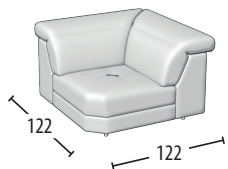

Scegli la tua misura

h = 80
profondità = 110

Divano 3 posti

Divano 3 posti 1 relax elettrico

Divano 3 posti 2 relax elettrici

Divano 2 posti

Divano 2 posti 1 relax elettrico

Divano 2 posti 2 relax elettrico

Terminale 1 posto

Terminale 1 posto relax elettrico

Elemento centrale 1 posto maxi

Elemento centrale 1 posto maxi relax elettrico

Elemento centrale 1 posto

Elemento centrale 1 posto relax elettrico

Chaise longue maxi

Chaise longue

Angolo elemento 1 posto pouff

Terminale 1 posto pouff

Angolo

Pouff rettangolare