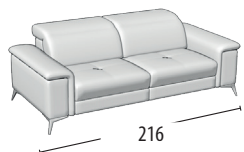

Scegli la tua misura

h = 80
profondità = 110

Divano 3 posti

Divano 3 posti 1 relax elettrico

Divano 3 posti 2 relax elettrici

Divano 2 posti

Divano 2 posti 1 relax elettrico

Divano 2 posti 2 relax elettrico

Terminale 3 posti

Terminale 3 posti 1 relax elettrico

Terminale 3 posti 2 relax elettrici

Terminale 2 posti

Terminale 2 posti 1 relax elettrico

Terminale 2 posti 2 relax elettrici

Terminale 1 posto maxi

Terminale 1 posto maxi 1 relax elettrico

Terminale 1 posto

Terminale 1 posto relax elettrico

Elemento centrale 1 posto maxi

Elemento centrale 1 posto maxi relax elettrico

Elemento centrale 1 posto

Elemento centrale 1 posto relax elettrico

Chaise longue maxi