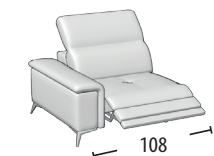

Scegli la tua misura

h = 80
profondità = 110

Divano 3 posti

Divano 3 posti 1 relax elettrico

Divano 3 posti 2 relax elettrici

Divano 2 posti

Divano 2 posti 1 relax elettrico

Divano 2 posti 2 relax elettrico

Terminale 3 posti

Terminale 3 posti 1 relax elettrico

Terminale 3 posti 2 relax elettrici

Terminale 2 posti

Terminale 2 posti 1 relax elettrico

Terminale 2 posti 2 relax elettrici

Terminale 1 posto maxi

Terminale 1 posto maxi 1 relax elettrico

Terminale 1 posto

Terminale 1 posto relax elettrico

Elemento centrale 1 posto maxi

Elemento centrale 1 posto maxi relax elettrico

Elemento centrale 1 posto

Elemento centrale 1 posto relax elettrico

Chaise longue maxi

Chaise longue

Angolo elemento 1 posto pouff

Terminale 1 posto pouff

Angolo

Pouff rettangolare