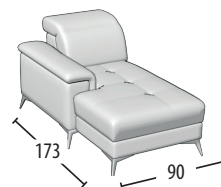

Scegli la tua misura

h = 80
profondità = 110

Divano 3 posti

Divano 3 posti 1 relax elettrico

Divano 3 posti 2 relax elettrici

Divano 2 posti

Divano 2 posti 1 relax elettrico

Divano 2 posti 2 relax elettrico

Terminale 3 posti

Terminale 3 posti 1 relax elettrico

Terminale 3 posti 2 relax elettrici

Terminale 2 posti

Terminale 2 posti 1 relax elettrico

Terminale 2 posti 2 relax elettrici

Terminale 1 posto maxi

Terminale 1 posto maxi 1 relax elettrico

Terminale 1 posto

Terminale 1 posto relax elettrico

Elemento centrale 1 posto maxi

Elemento centrale 1 posto maxi relax elettrico

Elemento centrale 1 posto

Elemento centrale 1 posto relax elettrico

Chaise longue maxi

Chaise longue

Angolo elemento 1 posto pouff

Terminale 1 posto pouff

Angolo

Pouff rettangolare