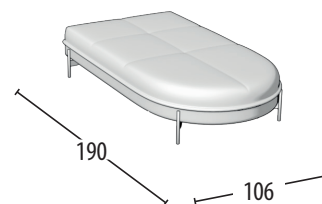

Scegli la tua misura

H = 40
Profondità = 106

Elemento 3 posti

Elemento 2 posti

Elemento Angolare B - sinistro

Elemento Angolare A - sinistro

Chaise Longue

Pouff rettangolare

Pouff quadrato

Pouff tondo

Schienale mobile