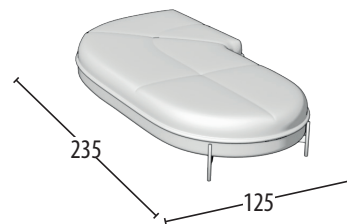

Scegli la tua misura

H = 40
Profondità = 106

Elemento 3 posti

Elemento 2 posti

Elemento Angolare B - sinistro

Elemento Angolare A - sinistro

Chaise Longue

Pouff rettangolare

Pouff quadrato

Pouff tondo

Schienale mobile