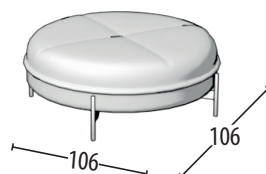

Scegli la tua misura

H = 40
Profondità = 106

Elemento 3 posti

Elemento 2 posti

Elemento Angolare B - sinistro

Elemento Angolare A - sinistro

Chaise Longue

Pouff rettangolare

Pouff quadrato

Pouff tondo

Schienale mobile