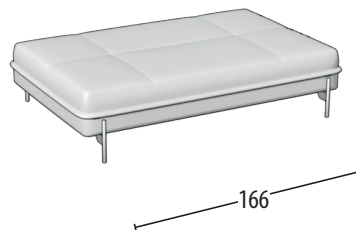

Scegli la tua misura

H = 40
Profondità = 106

Elemento 3 posti

Elemento 2 posti

Elemento Angolare B - sinistro

Elemento Angolare A - sinistro

Chaise Longue

Pouff rettangolare

Pouff quadrato

Pouff tondo

Schienale mobile