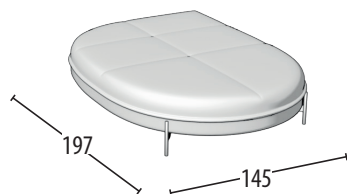

Scegli la tua misura

H = 40
Profondità = 106

Elemento 3 posti

Elemento 2 posti

Elemento Angolare B - sinistro

Elemento Angolare A - sinistro

Chaise Longue

Pouff rettangolare

Pouff quadrato

Pouff tondo

Schienale mobile