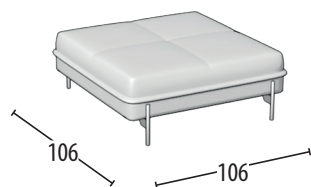

Pouff quadrato