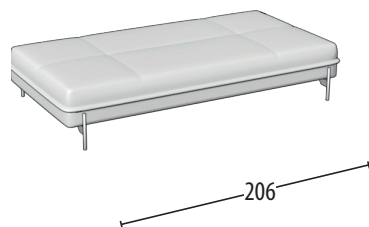

Scegli la tua misura

H = 40
Profondità = 106

Elemento 3 posti

Elemento 2 posti

Elemento Angolare B - sinistro

Elemento Angolare A - sinistro

Chaise Longue

Pouff rettangolare

Pouff quadrato

Pouff tondo

Schienale mobile