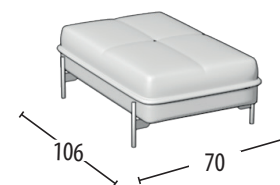

Scegli la tua misura

H = 40
Profondità = 106

Elemento 3 posti

Elemento 2 posti

Elemento Angolare B - sinistro

Elemento Angolare A - sinistro

Chaise Longue

Pouff rettangolare