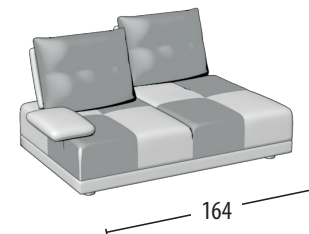

# Scegli la tua misura

h = 89  
profondità = 103

Divano 3 posti

Divano 2 posti

Terminale 3 posti

Terminale 2 posti

Terminale 1 posto maxi

Terminale 1 posto

Centrale 3 posti

Centrale 2 posti

Centrale 1 posto maxi

Centrale 1 posto

Chaise longue

Chaise longue senza bracciolo

Angolo + 3 cuscini

Pouff quadrato

Pouff rettangolare

Poggia testa

Misure: 60x12x20h

Schienale mobile