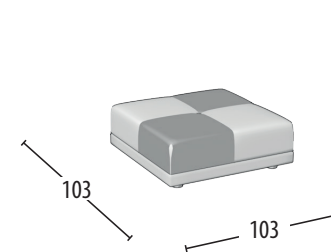

# Scegli la tua misura

h = 89  
profondità = 103

Divano 3 posti

Divano 2 posti

Terminale 3 posti

Terminale 2 posti

Terminale 1 posto maxi

Terminale 1 posto

Centrale 3 posti

Centrale 2 posti

Centrale 1 posto maxi

Centrale 1 posto

Chaise longue

Chaise longue senza bracciolo

Angolo + 3 cuscini

Pouff quadrato

Pouff rettangolare

Poggia testa

Misure: 60x12x20h

Schienale mobile