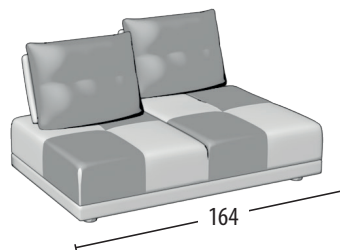

# Scegli la tua misura

h = 89  
profondità = 103

Divano 3 posti

Divano 2 posti

Terminale 3 posti

Terminale 2 posti

Terminale 1 posto maxi

Terminale 1 posto

Centrale 3 posti

Centrale 2 posti

Centrale 1 posto maxi

Centrale 1 posto

Chaise longue

Chaise longue senza bracciolo

Angolo + 3 cuscini

Pouff quadrato

Pouff rettangolare

Poggia testa

Misure: 60x12x20h

Schienale mobile