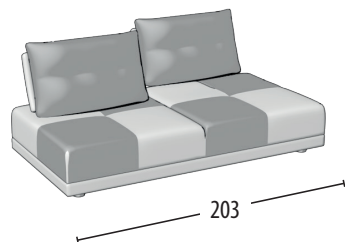

# Scegli la tua misura

h = 89  
profondità = 103

Divano 3 posti

Divano 2 posti

Terminale 3 posti

Terminale 2 posti

Terminale 1 posto maxi

Terminale 1 posto

Centrale 3 posti

Centrale 2 posti

Centrale 1 posto maxi

Centrale 1 posto

Chaise longue

Chaise longue senza bracciolo

Angolo + 3 cuscini

Pouff quadrato

Pouff rettangolare

Poggia testa

Misure: 60x12x20h

Schienale mobile