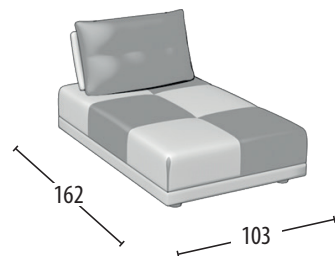

# Scegli la tua misura

h = 89  
profondità = 103

Divano 3 posti

Divano 2 posti

Terminale 3 posti

Terminale 2 posti

Terminale 1 posto maxi

Terminale 1 posto

Centrale 3 posti

Centrale 2 posti

Centrale 1 posto maxi

Centrale 1 posto

Chaise longue

Chaise longue senza bracciolo

Angolo + 3 cuscini

Pouff quadrato

Pouff rettangolare

Poggia testa

Misure: 60x12x20h

Schienale mobile