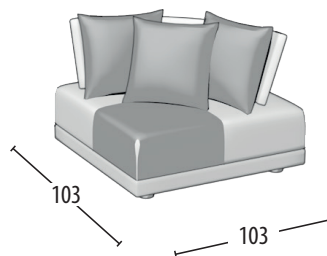

# Scegli la tua misura

h = 89  
profondità = 103

Divano 3 posti

Divano 2 posti

Terminale 3 posti

Terminale 2 posti

Terminale 1 posto maxi

Terminale 1 posto

Centrale 3 posti

Centrale 2 posti

Centrale 1 posto maxi

Centrale 1 posto

Chaise longue

Chaise longue senza bracciolo

Angolo + 3 cuscini

Pouff quadrato

Pouff rettangolare

Poggia testa

Misure: 60x12x20h

Schienale mobile