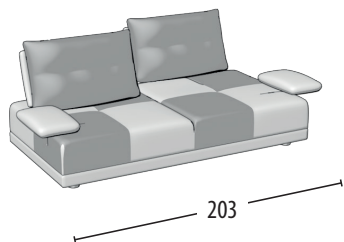

# Scegli la tua misura

h = 89  
profondità = 103

Divano 3 posti

Divano 2 posti

Terminale 3 posti

Terminale 2 posti

Terminale 1 posto maxi

Terminale 1 posto

Centrale 3 posti

Centrale 2 posti

Centrale 1 posto maxi

Centrale 1 posto

Chaise longue

Chaise longue senza bracciolo

Angolo + 3 cuscini

Pouff quadrato

Pouff rettangolare

Poggia testa

Misure: 60x12x20h

Schienale mobile