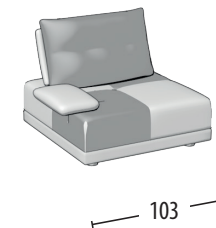

# Scegli la tua misura

h = 89  
profondità = 103

Divano 3 posti

Divano 2 posti

Terminale 3 posti

Terminale 2 posti

Terminale 1 posto maxi

Terminale 1 posto

Centrale 3 posti

Centrale 2 posti

Centrale 1 posto maxi

Centrale 1 posto

Chaise longue

Chaise longue senza bracciolo

Angolo + 3 cuscini

Pouff quadrato

Pouff rettangolare

Poggia testa

Misure: 60x12x20h

Schienale mobile