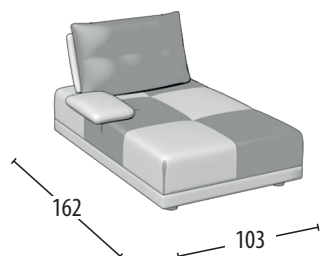

# Scegli la tua misura

h = 89  
profondità = 103

Divano 3 posti

Divano 2 posti

Terminale 3 posti

Terminale 2 posti

Terminale 1 posto maxi

Terminale 1 posto

Centrale 3 posti

Centrale 2 posti

Centrale 1 posto maxi

Centrale 1 posto

Chaise longue

Chaise longue senza bracciolo

Angolo + 3 cuscini

Pouff quadrato

Pouff rettangolare

Poggia testa

Misure: 60x12x20h

Schienale mobile