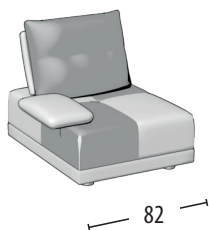

# Scegli la tua misura

h = 89  
profondità = 103

Divano 3 posti

Divano 2 posti

Terminale 3 posti

Terminale 2 posti

Terminale 1 posto maxi

Terminale 1 posto

Centrale 3 posti

Centrale 2 posti

Centrale 1 posto maxi

Centrale 1 posto

Chaise longue

Chaise longue senza bracciolo

Angolo + 3 cuscini

Pouff quadrato

Pouff rettangolare

Poggia testa

Misure: 60x12x20h

Schienale mobile