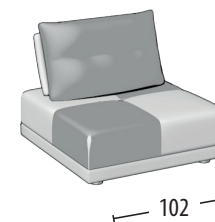

# Scegli la tua misura

h = 89  
profondità = 103

Divano 3 posti

Divano 2 posti

Terminale 3 posti

Terminale 2 posti

Terminale 1 posto maxi

Terminale 1 posto

Centrale 3 posti

Centrale 2 posti

Centrale 1 posto maxi

Centrale 1 posto

Chaise longue

Chaise longue senza bracciolo

Angolo + 3 cuscini

Pouff quadrato

Pouff rettangolare

Poggia testa

Misure: 60x12x20h

Schienale mobile