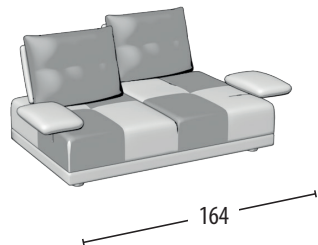

# Scegli la tua misura

h = 89  
profondità = 103

Divano 3 posti

Divano 2 posti

Terminale 3 posti

Terminale 2 posti

Terminale 1 posto maxi

Terminale 1 posto

Centrale 3 posti

Centrale 2 posti

Centrale 1 posto maxi

Centrale 1 posto

Chaise longue

Chaise longue senza bracciolo

Angolo + 3 cuscini

Pouff quadrato

Pouff rettangolare

Poggia testa

Misure: 60x12x20h

Schienale mobile