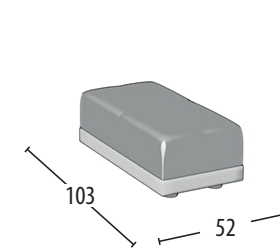

# Scegli la tua misura

h = 89  
profondità = 103

Divano 3 posti

Divano 2 posti

Terminale 3 posti

Terminale 2 posti

Terminale 1 posto maxi

Terminale 1 posto

Centrale 3 posti

Centrale 2 posti

Centrale 1 posto maxi

Centrale 1 posto

Chaise longue

Chaise longue senza bracciolo

Angolo + 3 cuscini

Pouff quadrato

Pouff rettangolare

Poggia testa

Misure: 60x12x20h

Schienale mobile