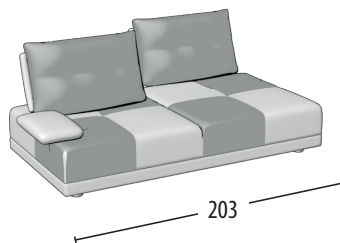

# Scegli la tua misura

h = 89  
profondità = 103

Divano 3 posti

Divano 2 posti

Terminale 3 posti

Terminale 2 posti

Terminale 1 posto maxi

Terminale 1 posto

Centrale 3 posti

Centrale 2 posti

Centrale 1 posto maxi

Centrale 1 posto

Chaise longue

Chaise longue senza bracciolo

Angolo + 3 cuscini

Pouff quadrato

Pouff rettangolare

Poggia testa

Misure: 60x12x20h

Schienale mobile