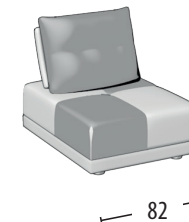

# Scegli la tua misura

h = 89  
profondità = 103

Divano 3 posti

Divano 2 posti

Terminale 3 posti

Terminale 2 posti

Terminale 1 posto maxi

Terminale 1 posto

Centrale 3 posti

Centrale 2 posti

Centrale 1 posto maxi

Centrale 1 posto

Chaise longue

Chaise longue senza bracciolo

Angolo + 3 cuscini

Pouff quadrato

Pouff rettangolare

Poggia testa

Misure: 60x12x20h

Schienale mobile