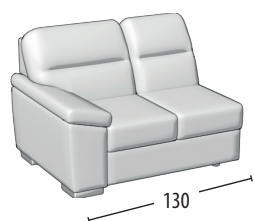

Scegli la tua misura

H = 96
Profondità = 95

Divano 3 posti

Divano 2 posti

Poltrona

Divano 3 posti + pouff delfino

Divano 2 posti + pouff delfino

Terminale 3 posti

Terminale 2 posti

Terminale 3 posti + pouff delfino

Terminale 2 posti + pouff delfino

Angolo 1 posto pouff

Chaise Longue