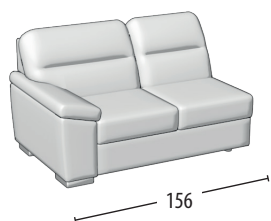

Scegli la tua misura

H = 96
Profondità = 95

Divano 3 posti

Divano 2 posti

Poltrona

Divano 3 posti + pouff delfino

Divano 2 posti + pouff delfino

Terminale 3 posti

Terminale 2 posti

Terminale 3 posti + pouff delfino

Terminale 2 posti + pouff delfino

Angolo 1 posto pouff

Chaise Longue