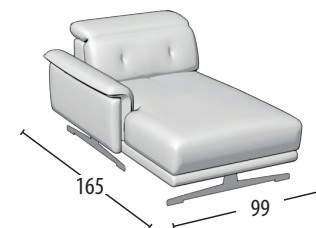

Scegli la tua misura

H = 80
Profondità = 106

Divano 3 posti

Divano 2 posti

Terminale 3 posti

Terminale 2 posti

Terminale 1 posto

Terminale 1 posto pouff

Elemento centrale 1 posto

Angolo

Chaise Longue

Pouff Quadrato