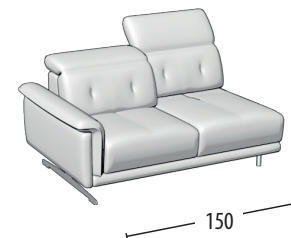

Scegli la tua misura

H = 80
Profondità = 106

Divano 3 posti

Divano 2 posti

Terminale 3 posti

Terminale 2 posti

Terminale 1 posto

Terminale 1 posto pouff

Elemento centrale 1 posto

Angolo

Chaise Longue

Pouff Quadrato