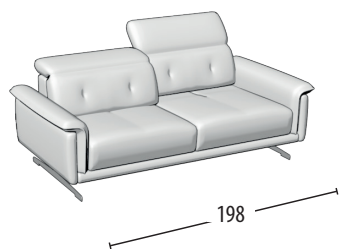

Scegli la tua misura

H = 80
Profondità = 106

Divano 3 posti

Divano 2 posti

Terminale 3 posti

Terminale 2 posti

Terminale 1 posto

Terminale 1 posto pouff

Elemento centrale 1 posto

Angolo

Chaise Longue

Pouff Quadrato