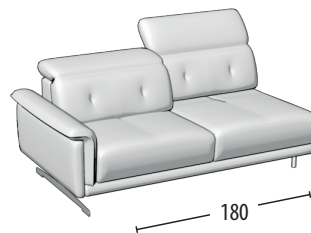

Scegli la tua misura

H = 80
Profondità = 106

Divano 3 posti

Divano 2 posti

Terminale 3 posti

Terminale 2 posti

Terminale 1 posto

Terminale 1 posto pouff

Elemento centrale 1 posto

Angolo

Chaise Longue

Pouff Quadrato