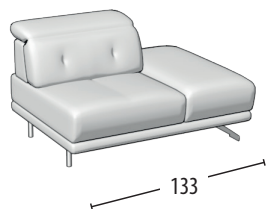

Scegli la tua misura

H = 80
Profondità = 106

Divano 3 posti

Divano 2 posti

Terminale 3 posti

Terminale 2 posti

Terminale 1 posto

Terminale 1 posto pouff

Elemento centrale 1 posto

Angolo

Chaise Longue

Pouff Quadrato