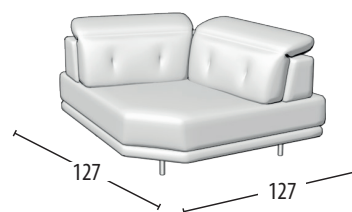

Scegli la tua misura

H = 80
Profondità = 106

Divano 3 posti

Divano 2 posti

Terminale 3 posti

Terminale 2 posti

Terminale 1 posto

Terminale 1 posto pouff

Elemento centrale 1 posto

Angolo

Chaise Longue

Pouff Quadrato