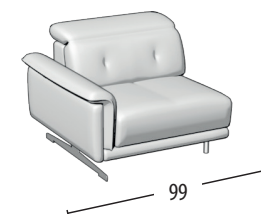

Scegli la tua misura

H = 80
Profondità = 106

Divano 3 posti

Divano 2 posti

Terminale 3 posti

Terminale 2 posti

Terminale 1 posto

Terminale 1 posto pouff

Elemento centrale 1 posto

Angolo

Chaise Longue

Pouff Quadrato