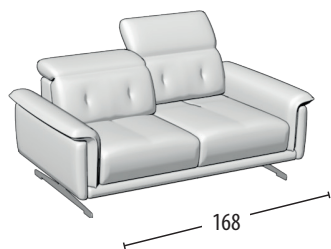

Scegli la tua misura

H = 80
Profondità = 106

Divano 3 posti

Divano 2 posti

Terminale 3 posti

Terminale 2 posti

Terminale 1 posto

Terminale 1 posto pouff

Elemento centrale 1 posto

Angolo

Chaise Longue

Pouff Quadrato