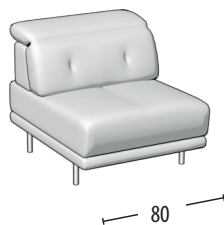

Scegli la tua misura

H = 80
Profondità = 106

Divano 3 posti

Divano 2 posti

Terminale 3 posti

Terminale 2 posti

Terminale 1 posto

Terminale 1 posto pouff

Elemento centrale 1 posto

Angolo

Chaise Longue

Pouff Quadrato