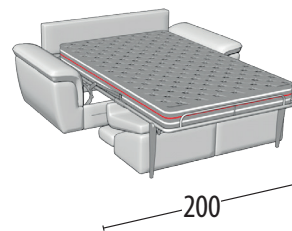

# Scegli la tua misura

Altezza: 93 cm  
Profondità: 102 cm

Divano 3 posti maxi + letto

Misure letto: 160X195X17 h

Divano 3 posti + letto

Misure letto: 140X195X17 h

Divano 2 posti + letto

Misure letto: 120X195X17 h

Terminale 3 posti maxi + letto

Misure letto: 160X195X17 h

Terminale 3 posti + letto

Misure letto: 140X195X17 h

Terminale 2 posti + letto

Misure letto: 120X195X17 h

Chaise Longue con contenitore