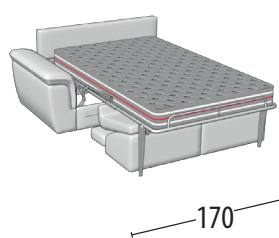

# Scegli la tua misura

Altezza: 93 cm  
Profondità: 102 cm

Divano 3 posti maxi + letto

Misure letto: 160X195X17 h

Divano 3 posti + letto

Misure letto: 140X195X17 h

Divano 2 posti + letto

Misure letto: 120X195X17 h

Terminale 3 posti maxi + letto

Misure letto: 160X195X17 h

Terminale 3 posti + letto

Misure letto: 140X195X17 h

Terminale 2 posti + letto

Misure letto: 120X195X17 h

Chaise Longue con contenitore