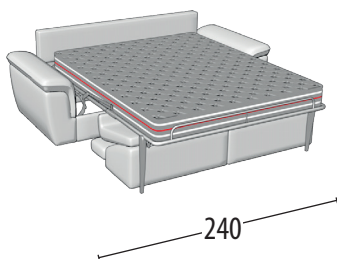

# Scegli la tua misura

Altezza: 93 cm  
Profondità: 102 cm

Divano 3 posti maxi + letto

Misure letto: 160X195X17 h

Divano 3 posti + letto

Misure letto: 140X195X17 h

Divano 2 posti + letto

Misure letto: 120X195X17 h

Terminale 3 posti maxi + letto

Misure letto: 160X195X17 h

Terminale 3 posti + letto

Misure letto: 140X195X17 h

Terminale 2 posti + letto

Misure letto: 120X195X17 h

Chaise Longue con contenitore