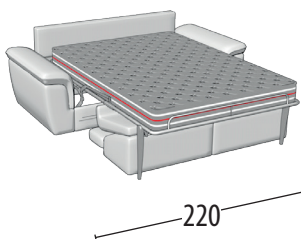

# Scegli la tua misura

Altezza: 93 cm  
Profondità: 102 cm

Divano 3 posti maxi + letto

Misure letto: 160X195X17 h

Divano 3 posti + letto

Misure letto: 140X195X17 h

Divano 2 posti + letto

Misure letto: 120X195X17 h

Terminale 3 posti maxi + letto

Misure letto: 160X195X17 h

Terminale 3 posti + letto

Misure letto: 140X195X17 h

Terminale 2 posti + letto

Misure letto: 120X195X17 h

Chaise Longue con contenitore