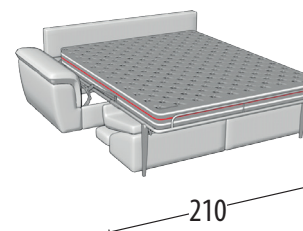

# Scegli la tua misura

Altezza: 93 cm  
Profondità: 102 cm

Divano 3 posti maxi + letto

Misure letto: 160X195X17 h

Divano 3 posti + letto

Misure letto: 140X195X17 h

Divano 2 posti + letto

Misure letto: 120X195X17 h

Terminale 3 posti maxi + letto

Misure letto: 160X195X17 h

Terminale 3 posti + letto

Misure letto: 140X195X17 h

Terminale 2 posti + letto

Misure letto: 120X195X17 h

Chaise Longue con contenitore