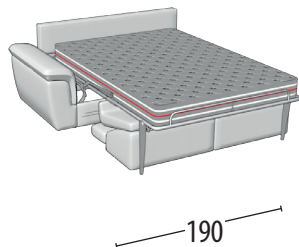

# Scegli la tua misura

Altezza: 93 cm  
Profondità: 102 cm

Divano 3 posti maxi + letto

Misure letto: 160X195X17 h

Divano 3 posti + letto

Misure letto: 140X195X17 h

Divano 2 posti + letto

Misure letto: 120X195X17 h

Terminale 3 posti maxi + letto

Misure letto: 160X195X17 h

Terminale 3 posti + letto

Misure letto: 140X195X17 h

Terminale 2 posti + letto

Misure letto: 120X195X17 h

Chaise Longue con contenitore