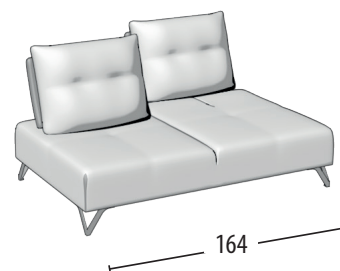

Scegli la tua misura

h = 89
profondità = 103

Divano 3 posti

Divano 2 posti

Terminale 3 posti

Terminale 2 posti

Terminale 1 posto maxi

Terminale 1 posto

Centrale 3 posti

Centrale 2 posti

Centrale 1 posto maxi

Centrale 1 posto

Angolo elemento 1 posto

Angolo elemento 1 posto pouff

Chaise Longue

Chaise Longue senza bracciolo

Pouff 3 posti

Pouff quadrato

Pouff rettangolare

Schienale mobile

Poggiatesta