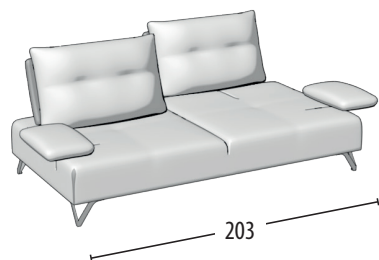

Scegli la tua misura

h = 89
profondità = 103

Divano 3 posti

Divano 2 posti

Terminale 3 posti

Terminale 2 posti

Terminale 1 posto maxi

Terminale 1 posto

Centrale 3 posti

Centrale 2 posti

Centrale 1 posto maxi

Centrale 1 posto

Angolo elemento 1 posto

Angolo elemento 1 posto pouff

Chaise Longue

Chaise Longue senza bracciolo

Pouff 3 posti

Pouff quadrato

Pouff rettangolare

Schienale mobile

Poggiatesta