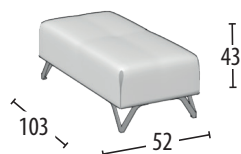

Scegli la tua misura

h = 89
profondità = 103

Divano 3 posti

Divano 2 posti

Terminale 3 posti

Terminale 2 posti

Terminale 1 posto maxi

Terminale 1 posto

Centrale 3 posti

Centrale 2 posti

Centrale 1 posto maxi

Centrale 1 posto

Angolo elemento 1 posto

Angolo elemento 1 posto pouff

Chaise Longue

Chaise Longue senza bracciolo

Pouff 3 posti

Pouff quadrato

Pouff rettangolare

Schienale mobile

Poggiatesta