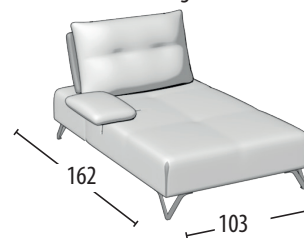

Scegli la tua misura

h = 89
profondità = 103

Divano 3 posti

Divano 2 posti

Terminale 3 posti

Terminale 2 posti

Terminale 1 posto maxi

Terminale 1 posto

Centrale 3 posti

Centrale 2 posti

Centrale 1 posto maxi

Centrale 1 posto

Angolo elemento 1 posto

Angolo elemento 1 posto pouff

Chaise Longue

Chaise Longue senza bracciolo

Pouff 3 posti

Pouff quadrato

Pouff rettangolare

Schienale mobile

Poggiatesta