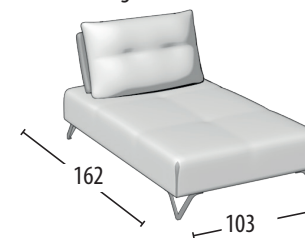

Scegli la tua misura

h = 89
profondità = 103

Divano 3 posti

Divano 2 posti

Terminale 3 posti

Terminale 2 posti

Terminale 1 posto maxi

Terminale 1 posto

Centrale 3 posti

Centrale 2 posti

Centrale 1 posto maxi

Centrale 1 posto

Angolo elemento 1 posto

Angolo elemento 1 posto pouff

Chaise Longue

Chaise Longue senza bracciolo

Pouff 3 posti

Pouff quadrato

Pouff rettangolare

Schienale mobile

Poggiatesta