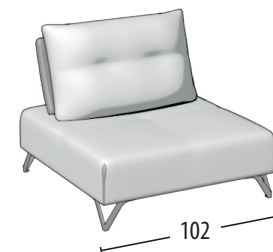

Scegli la tua misura

h = 89
profondità = 103

Divano 3 posti

Divano 2 posti

Terminale 3 posti

Terminale 2 posti

Terminale 1 posto maxi

Terminale 1 posto

Centrale 3 posti

Centrale 2 posti

Centrale 1 posto maxi

Centrale 1 posto

Angolo elemento 1 posto

Angolo elemento 1 posto pouff

Chaise Longue

Chaise Longue senza bracciolo

Pouff 3 posti

Pouff quadrato

Pouff rettangolare

Schienale mobile

Poggiatesta