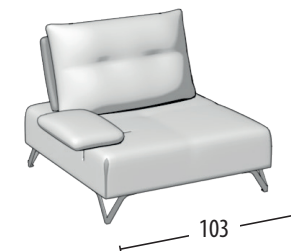

Scegli la tua misura

h = 89
profondità = 103

Divano 3 posti

Divano 2 posti

Terminale 3 posti

Terminale 2 posti

Terminale 1 posto maxi

Terminale 1 posto

Centrale 3 posti

Centrale 2 posti

Centrale 1 posto maxi

Centrale 1 posto

Angolo elemento 1 posto

Angolo elemento 1 posto pouff

Chaise Longue

Chaise Longue senza bracciolo

Pouff 3 posti

Pouff quadrato

Pouff rettangolare

Schienale mobile

Poggiatesta