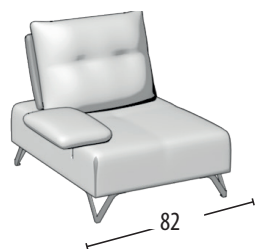

Scegli la tua misura

h = 89
profondità = 103

Divano 3 posti

Divano 2 posti

Terminale 3 posti

Terminale 2 posti

Terminale 1 posto maxi

Terminale 1 posto

Centrale 3 posti

Centrale 2 posti

Centrale 1 posto maxi

Centrale 1 posto

Angolo elemento 1 posto

Angolo elemento 1 posto pouff

Chaise Longue

Chaise Longue senza bracciolo

Pouff 3 posti

Pouff quadrato

Pouff rettangolare

Schienale mobile

Poggiatesta