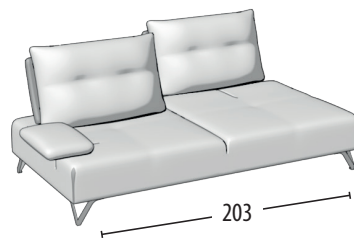

Scegli la tua misura

h = 89
profondità = 103

Divano 3 posti

Divano 2 posti

Terminale 3 posti

Terminale 2 posti

Terminale 1 posto maxi

Terminale 1 posto

Centrale 3 posti

Centrale 2 posti

Centrale 1 posto maxi

Centrale 1 posto

Angolo elemento 1 posto

Angolo elemento 1 posto pouff

Chaise Longue

Chaise Longue senza bracciolo

Pouff 3 posti

Pouff quadrato

Pouff rettangolare

Schienale mobile

Poggiatesta