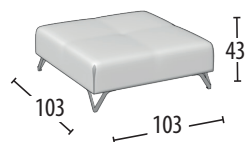

Scegli la tua misura

h = 89
profondità = 103

Divano 3 posti

Divano 2 posti

Terminale 3 posti

Terminale 2 posti

Terminale 1 posto maxi

Terminale 1 posto

Centrale 3 posti

Centrale 2 posti

Centrale 1 posto maxi

Centrale 1 posto

Angolo elemento 1 posto

Angolo elemento 1 posto pouff

Chaise Longue

Chaise Longue senza bracciolo

Pouff 3 posti

Pouff quadrato

Pouff rettangolare

Schienale mobile

Poggiatesta