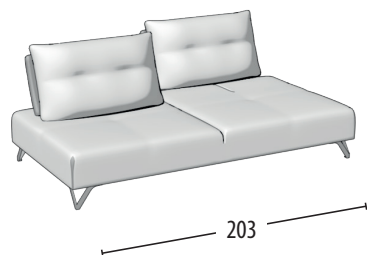

Scegli la tua misura

h = 89
profondità = 103

Divano 3 posti

Divano 2 posti

Terminale 3 posti

Terminale 2 posti

Terminale 1 posto maxi

Terminale 1 posto

Centrale 3 posti

Centrale 2 posti

Centrale 1 posto maxi

Centrale 1 posto

Angolo elemento 1 posto

Angolo elemento 1 posto pouff

Chaise Longue

Chaise Longue senza bracciolo

Pouff 3 posti

Pouff quadrato

Pouff rettangolare

Schienale mobile

Poggiatesta