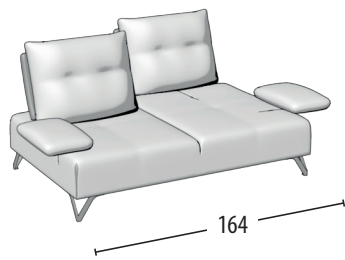

Scegli la tua misura

h = 89
profondità = 103

Divano 3 posti

Divano 2 posti

Terminale 3 posti

Terminale 2 posti

Terminale 1 posto maxi

Terminale 1 posto

Centrale 3 posti

Centrale 2 posti

Centrale 1 posto maxi

Centrale 1 posto

Angolo elemento 1 posto

Angolo elemento 1 posto pouff

Chaise Longue

Chaise Longue senza bracciolo

Pouff 3 posti

Pouff quadrato

Pouff rettangolare

Schienale mobile

Poggiatesta