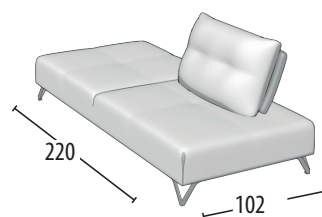

Scegli la tua misura

h = 89
profondità = 103

Divano 3 posti

Divano 2 posti

Terminale 3 posti

Terminale 2 posti

Terminale 1 posto maxi

Terminale 1 posto

Centrale 3 posti

Centrale 2 posti

Centrale 1 posto maxi

Centrale 1 posto

Angolo elemento 1 posto

Angolo elemento 1 posto pouff

Chaise Longue

Chaise Longue senza bracciolo

Pouff 3 posti

Pouff quadrato

Pouff rettangolare

Schienale mobile

Poggiatesta