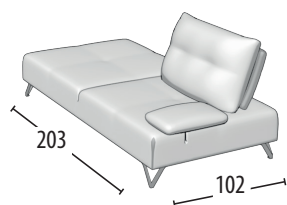

Scegli la tua misura

h = 89
profondità = 103

Divano 3 posti

Divano 2 posti

Terminale 3 posti

Terminale 2 posti

Terminale 1 posto maxi

Terminale 1 posto

Centrale 3 posti

Centrale 2 posti

Centrale 1 posto maxi

Centrale 1 posto

Angolo elemento 1 posto

Angolo elemento 1 posto pouff

Chaise Longue

Chaise Longue senza bracciolo

Pouff 3 posti

Pouff quadrato

Pouff rettangolare

Schienale mobile

Poggiatesta