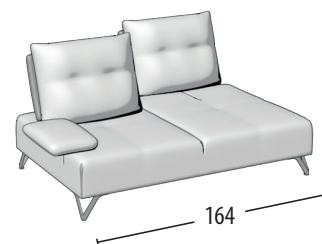

Scegli la tua misura

h = 89
profondità = 103

Divano 3 posti

Divano 2 posti

Terminale 3 posti

Terminale 2 posti

Terminale 1 posto maxi

Terminale 1 posto

Centrale 3 posti

Centrale 2 posti

Centrale 1 posto maxi

Centrale 1 posto

Angolo elemento 1 posto

Angolo elemento 1 posto pouff

Chaise Longue

Chaise Longue senza bracciolo

Pouff 3 posti

Pouff quadrato

Pouff rettangolare

Schienale mobile

Poggiatesta