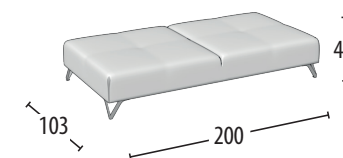

Scegli la tua misura

h = 89
profondità = 103

Divano 3 posti

Divano 2 posti

Terminale 3 posti

Terminale 2 posti

Terminale 1 posto maxi

Terminale 1 posto

Centrale 3 posti

Centrale 2 posti

Centrale 1 posto maxi

Centrale 1 posto

Angolo elemento 1 posto

Angolo elemento 1 posto pouff

Chaise Longue

Chaise Longue senza bracciolo

Pouff 3 posti

Pouff quadrato

Pouff rettangolare

Schienale mobile

Poggiatesta