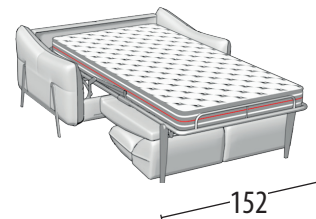

Scegli la tua misura

Altezza: 98 cm
Profondità: 105 cm

Divano 3 posti maxi + letto

Misure letto: 160X195X13 h

Divano 3 posti + letto

Misure letto: 140X195X13 h

Divano intermedio + letto

Misure letto: 120X195X13 h

Divano 2 posti + letto

Misure letto: 100X195X13 h

Terminale 3 posti maxi + letto

Misure letto: 160X195X13 h

Terminale 3 posti + letto

Misure letto: 140X195X13 h

Terminale intermedio + letto

Misure letto: 120X195X13 h

Terminale 2 posti + letto

Misure letto: 100X195X13 h

Chaise Longue maxi con contenitore

Chaise Longue con contenitore