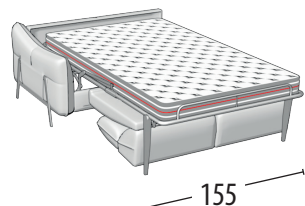

Scegli la tua misura

Altezza: 98 cm
Profondità: 105 cm

Divano 3 posti maxi + letto

Misure letto: 160X195X13 h

Divano 3 posti + letto

Misure letto: 140X195X13 h

Divano intermedio + letto

Misure letto: 120X195X13 h

Divano 2 posti + letto

Misure letto: 100X195X13 h

Terminale 3 posti maxi + letto

Misure letto: 160X195X13 h

Terminale 3 posti + letto

Misure letto: 140X195X13 h

Terminale intermedio + letto

Misure letto: 120X195X13 h

Terminale 2 posti + letto

Misure letto: 100X195X13 h

Chaise Longue maxi con contenitore

Chaise Longue con contenitore