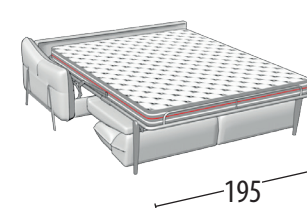

Scegli la tua misura

Altezza: 98 cm
Profondità: 105 cm

Divano 3 posti maxi + letto

Misure letto: 160X195X13 h

Divano 3 posti + letto

Misure letto: 140X195X13 h

Divano intermedio + letto

Misure letto: 120X195X13 h

Divano 2 posti + letto

Misure letto: 100X195X13 h

Terminale 3 posti maxi + letto

Misure letto: 160X195X13 h

Terminale 3 posti + letto

Misure letto: 140X195X13 h

Terminale intermedio + letto

Misure letto: 120X195X13 h

Terminale 2 posti + letto

Misure letto: 100X195X13 h

Chaise Longue maxi con contenitore

Chaise Longue con contenitore