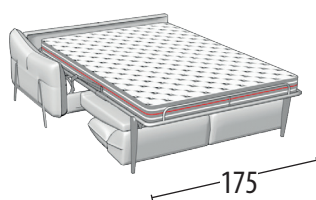

Scegli la tua misura

Altezza: 98 cm
Profondità: 105 cm

Divano 3 posti maxi + letto

Misure letto: 160X195X13 h

Divano 3 posti + letto

Misure letto: 140X195X13 h

Divano intermedio + letto

Misure letto: 120X195X13 h

Divano 2 posti + letto

Misure letto: 100X195X13 h

Terminale 3 posti maxi + letto

Misure letto: 160X195X13 h

Terminale 3 posti + letto

Misure letto: 140X195X13 h

Terminale intermedio + letto

Misure letto: 120X195X13 h

Terminale 2 posti + letto

Misure letto: 100X195X13 h

Chaise Longue maxi con contenitore

Chaise Longue con contenitore