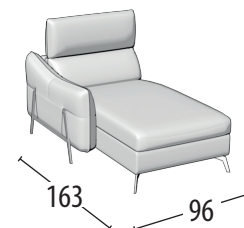

Scegli la tua misura

Altezza: 98 cm
Profondità: 105 cm

Divano 3 posti maxi + letto

Misure letto: 160X195X13 h

Divano 3 posti + letto

Misure letto: 140X195X13 h

Divano intermedio + letto

Misure letto: 120X195X13 h

Divano 2 posti + letto

Misure letto: 100X195X13 h

Terminale 3 posti maxi + letto

Misure letto: 160X195X13 h

Terminale 3 posti + letto

Misure letto: 140X195X13 h

Terminale intermedio + letto

Misure letto: 120X195X13 h

Terminale 2 posti + letto

Misure letto: 100X195X13 h

Chaise Longue maxi con contenitore

Chaise Longue con contenitore