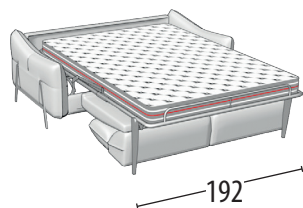

Scegli la tua misura

Altezza: 98 cm
Profondità: 105 cm

Divano 3 posti maxi + letto

Misure letto: 160X195X13 h

Divano 3 posti + letto

Misure letto: 140X195X13 h

Divano intermedio + letto

Misure letto: 120X195X13 h

Divano 2 posti + letto

Misure letto: 100X195X13 h

Terminale 3 posti maxi + letto

Misure letto: 160X195X13 h

Terminale 3 posti + letto

Misure letto: 140X195X13 h

Terminale intermedio + letto

Misure letto: 120X195X13 h

Terminale 2 posti + letto

Misure letto: 100X195X13 h

Chaise Longue maxi con contenitore

Chaise Longue con contenitore