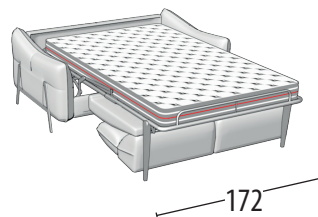

Scegli la tua misura

Altezza: 98 cm
Profondità: 105 cm

Divano 3 posti maxi + letto

Misure letto: 160X195X13 h

Divano 3 posti + letto

Misure letto: 140X195X13 h

Divano intermedio + letto

Misure letto: 120X195X13 h

Divano 2 posti + letto

Misure letto: 100X195X13 h

Terminale 3 posti maxi + letto

Misure letto: 160X195X13 h

Terminale 3 posti + letto

Misure letto: 140X195X13 h

Terminale intermedio + letto

Misure letto: 120X195X13 h

Terminale 2 posti + letto

Misure letto: 100X195X13 h

Chaise Longue maxi con contenitore

Chaise Longue con contenitore