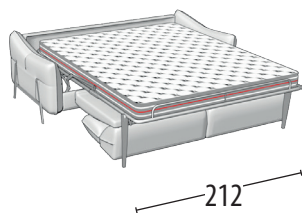

Scegli la tua misura

Altezza: 98 cm
Profondità: 105 cm

Divano 3 posti maxi + letto

Misure letto: 160X195X13 h

Divano 3 posti + letto

Misure letto: 140X195X13 h

Divano intermedio + letto

Misure letto: 120X195X13 h

Divano 2 posti + letto

Misure letto: 100X195X13 h

Terminale 3 posti maxi + letto

Misure letto: 160X195X13 h

Terminale 3 posti + letto

Misure letto: 140X195X13 h

Terminale intermedio + letto

Misure letto: 120X195X13 h

Terminale 2 posti + letto

Misure letto: 100X195X13 h

Chaise Longue maxi con contenitore

Chaise Longue con contenitore