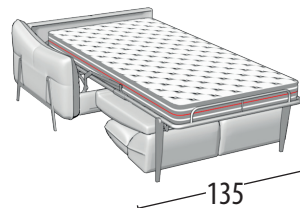

Scegli la tua misura

Altezza: 98 cm
Profondità: 105 cm

Divano 3 posti maxi + letto

Misure letto: 160X195X13 h

Divano 3 posti + letto

Misure letto: 140X195X13 h

Divano intermedio + letto

Misure letto: 120X195X13 h

Divano 2 posti + letto

Misure letto: 100X195X13 h

Terminale 3 posti maxi + letto

Misure letto: 160X195X13 h

Terminale 3 posti + letto

Misure letto: 140X195X13 h

Terminale intermedio + letto

Misure letto: 120X195X13 h

Terminale 2 posti + letto

Misure letto: 100X195X13 h

Chaise Longue maxi con contenitore

Chaise Longue con contenitore