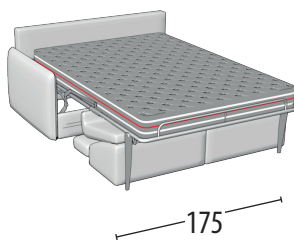

# Scegli la tua misura

Altezza: 93 cm  
Profondità: 102 cm

Divano 3 posti maxi + letto

Misure letto: 160X195X17 h

Divano 3 posti + letto

Misure letto: 140X195X17 h

Divano 2 posti + letto

Misure letto: 120X195X17 h

Terminale 3 posti maxi + letto

Misure letto: 160X195X17 h

Terminale 3 posti + letto

Misure letto: 140X195X17 h

Terminale 2 posti + letto

Misure letto: 120X195X17 h

Chaise Longue con contenitore