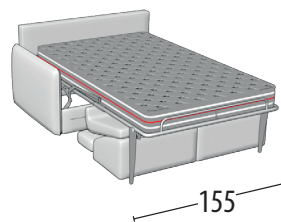

# Scegli la tua misura

Altezza: 93 cm  
Profondità: 102 cm

Divano 3 posti maxi + letto

Misure letto: 160X195X17 h

Divano 3 posti + letto

Misure letto: 140X195X17 h

Divano 2 posti + letto

Misure letto: 120X195X17 h

Terminale 3 posti maxi + letto

Misure letto: 160X195X17 h

Terminale 3 posti + letto

Misure letto: 140X195X17 h

Terminale 2 posti + letto

Misure letto: 120X195X17 h

Chaise Longue con contenitore