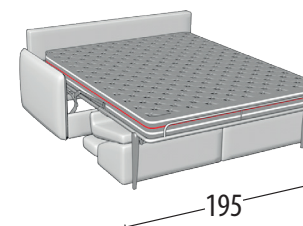

# Scegli la tua misura

Altezza: 93 cm  
Profondità: 102 cm

Divano 3 posti maxi + letto

Misure letto: 160X195X17 h

Divano 3 posti + letto

Misure letto: 140X195X17 h

Divano 2 posti + letto

Misure letto: 120X195X17 h

Terminale 3 posti maxi + letto

Misure letto: 160X195X17 h

Terminale 3 posti + letto

Misure letto: 140X195X17 h

Terminale 2 posti + letto

Misure letto: 120X195X17 h

Chaise Longue con contenitore