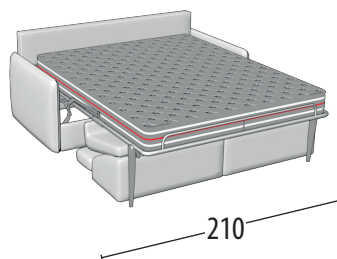

# Scegli la tua misura

Altezza: 93 cm  
Profondità: 102 cm

Divano 3 posti maxi + letto

Misure letto: 160X195X17 h

Divano 3 posti + letto

Misure letto: 140X195X17 h

Divano 2 posti + letto

Misure letto: 120X195X17 h

Terminale 3 posti maxi + letto

Misure letto: 160X195X17 h

Terminale 3 posti + letto

Misure letto: 140X195X17 h

Terminale 2 posti + letto

Misure letto: 120X195X17 h

Chaise Longue con contenitore