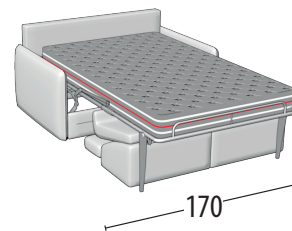

# Scegli la tua misura

Altezza: 93 cm  
Profondità: 102 cm

Divano 3 posti maxi + letto

Misure letto: 160X195X17 h

Divano 3 posti + letto

Misure letto: 140X195X17 h

Divano 2 posti + letto

Misure letto: 120X195X17 h

Terminale 3 posti maxi + letto

Misure letto: 160X195X17 h

Terminale 3 posti + letto

Misure letto: 140X195X17 h

Terminale 2 posti + letto

Misure letto: 120X195X17 h

Chaise Longue con contenitore