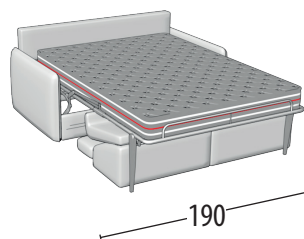

# Scegli la tua misura

Altezza: 93 cm  
Profondità: 102 cm

Divano 3 posti maxi + letto

Misure letto: 160X195X17 h

Divano 3 posti + letto

Misure letto: 140X195X17 h

Divano 2 posti + letto

Misure letto: 120X195X17 h

Terminale 3 posti maxi + letto

Misure letto: 160X195X17 h

Terminale 3 posti + letto

Misure letto: 140X195X17 h

Terminale 2 posti + letto

Misure letto: 120X195X17 h

Chaise Longue con contenitore