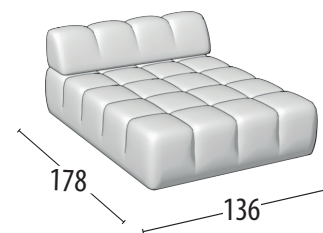

Scegli la tua misura

Altezza: 75 cm

Centrale 1 posto

Angolo

Chaise Longue

Chaise Longue maxi

Pouf Rettangolare

Pouf Quadrato

Cuscino Schienale

Servetto