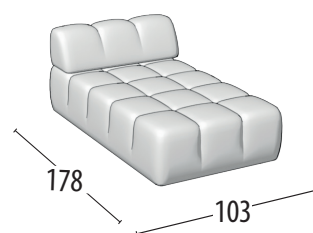

Scegli la tua misura

Altezza: 75 cm

Centrale 1 posto

Angolo

Chaise Longue

Chaise Longue maxi

Pouf Rettangolare

Pouf Quadrato

Cuscino Schienale

Servetto