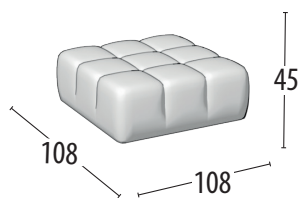

Scegli la tua misura

Altezza: 75 cm

Centrale 1 posto

Angolo

Chaise Longue

Chaise Longue maxi

Pouf Rettangolare

Pouf Quadrato

Cuscino Schienale

Servetto