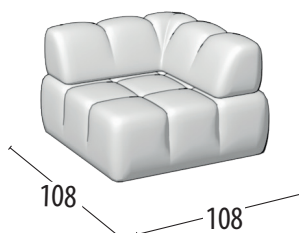

Scegli la tua misura

Altezza: 75 cm

Centrale 1 posto

Angolo

Chaise Longue

Chaise Longue maxi

Pouf Rettangolare

Pouf Quadrato

Cuscino Schienale

Servetto