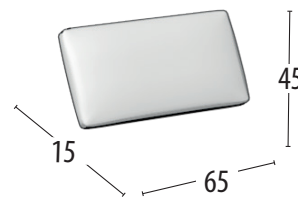

Scegli la tua misura

Altezza: 75 cm

Centrale 1 posto

Angolo

Chaise Longue

Chaise Longue maxi

Pouf Rettangolare

Pouf Quadrato

Cuscino Schienale

Servetto