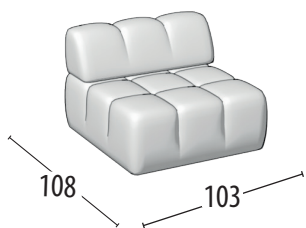

Scegli la tua misura

Altezza: 75 cm

Centrale 1 posto

Angolo

Chaise Longue

Chaise Longue maxi

Pouf Rettangolare

Pouf Quadrato

Cuscino Schienale

Servetto