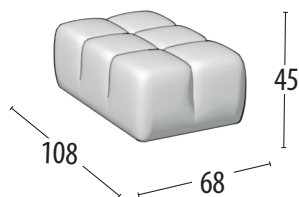

Scegli la tua misura

Altezza: 75 cm

Centrale 1 posto

Angolo

Chaise Longue

Chaise Longue maxi

Pouf Rettangolare

Pouf Quadrato

Cuscino Schienale

Servetto